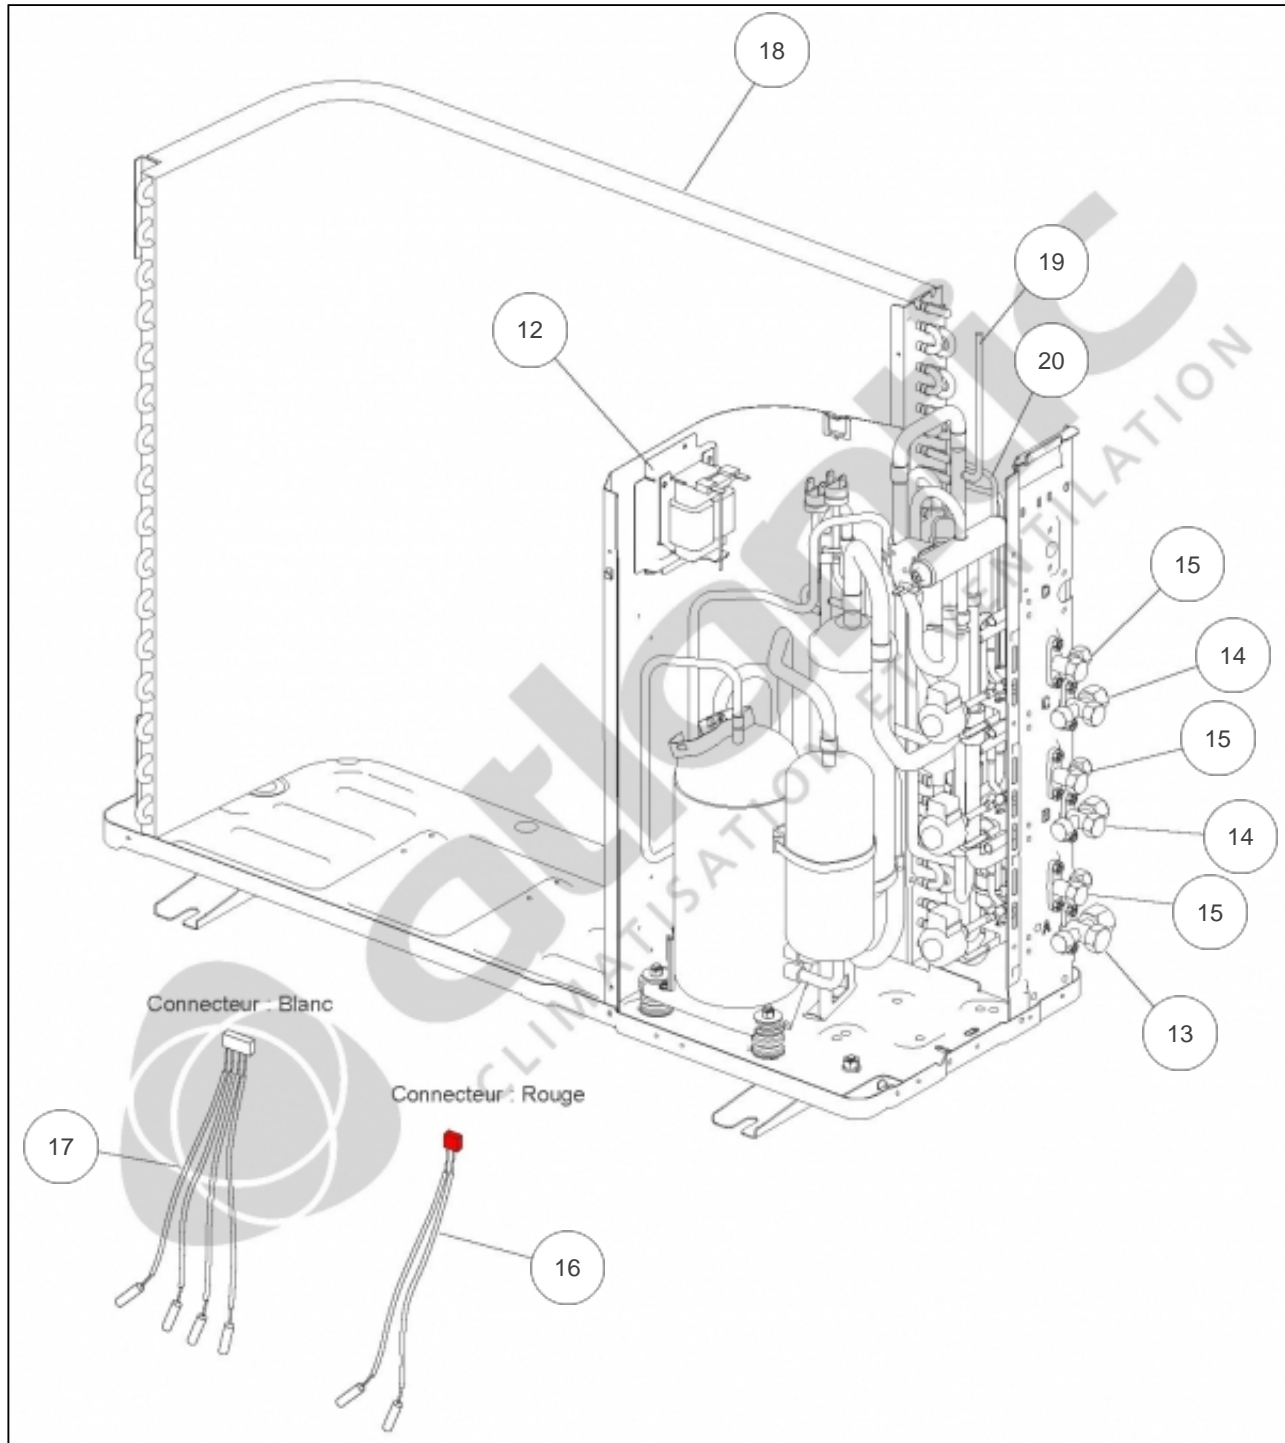

atlantic Climatisation et Ventilation

Produits

Référence	Nom	Lettre
868124	AOYG24LAT3	B

Paramètres

Référence	P Frigo (W)	P Calo (W)	Disjoncteur (A)	Câble UI/UE	Câble Alim	Charge (g)	Diamètre Tube	Lettre
868124	6800	8000	20	4G x 1,5 mm ²	3G x 2,5 mm ²	2200	4" x 3 - 3/8" x 2 €	B

Références

Repère	Libellé	B
1	TOIT	891780
2	FACADE AVANT	898698
3	FACADE LATERALE DROITE	891643
4	CACHE RACCORDS	891456
5	FACADE ARRIERE DROITE	891781
6	GRILLE DE PROTECTION CONDENSEUR	898700
7	SUPPORT MOTEUR	898701
7a	PLAQUE SUPPORT MOTEUR	897398
8	MOTEUR VENTILATION	897303
9	HELICE	897299
10	SORTIE DE CONDENSATS	897361
11	BOUCHON DE CONDENSAT DE GROUPE	899414

Références

Repère	Libellé	B
12	BOBINE D'ARRET	897301
13	VANNE 3 VOIES 1/2 GAZ	891783
14	VANNE 3 VOIES 3/8 GAZ	891646
15	VANNE 2 VOIES 1/4 LIQUIDE	891645
16	JEU DE SONDES VANNE C <i>CN40</i>	898702
17	JEU DE SONDES VANNES A ET B <i>CN39</i>	898644
18	CONDENSEUR	891782
19	CIRCUIT FRIGO ENTREE CONDENSEUR	898703
20	CIRCUIT FRIGO SORTIE CONDENSEUR	898704
21	FILTRE TAMIS	897292

Références

Repère	Libellé	B
22	DETENDEUR	891421
23	BOBINE DETENDEUR	891414
24	COMPRESSEUR	897256
25	VANNE 4 VOIES	891785
26	BOBINE VANNE 4 VOIES	897244
27	PRESSOSTAT <i>CN37 Rouge</i>	897338
28	PRESSOSTAT B <i>CN36 Blanc</i>	891787
29	CONNECTIQUE PRESSOSTAT ROUGE	898706
30	CONNECTIQUE PRESSOSTAT BLANCHE	898707