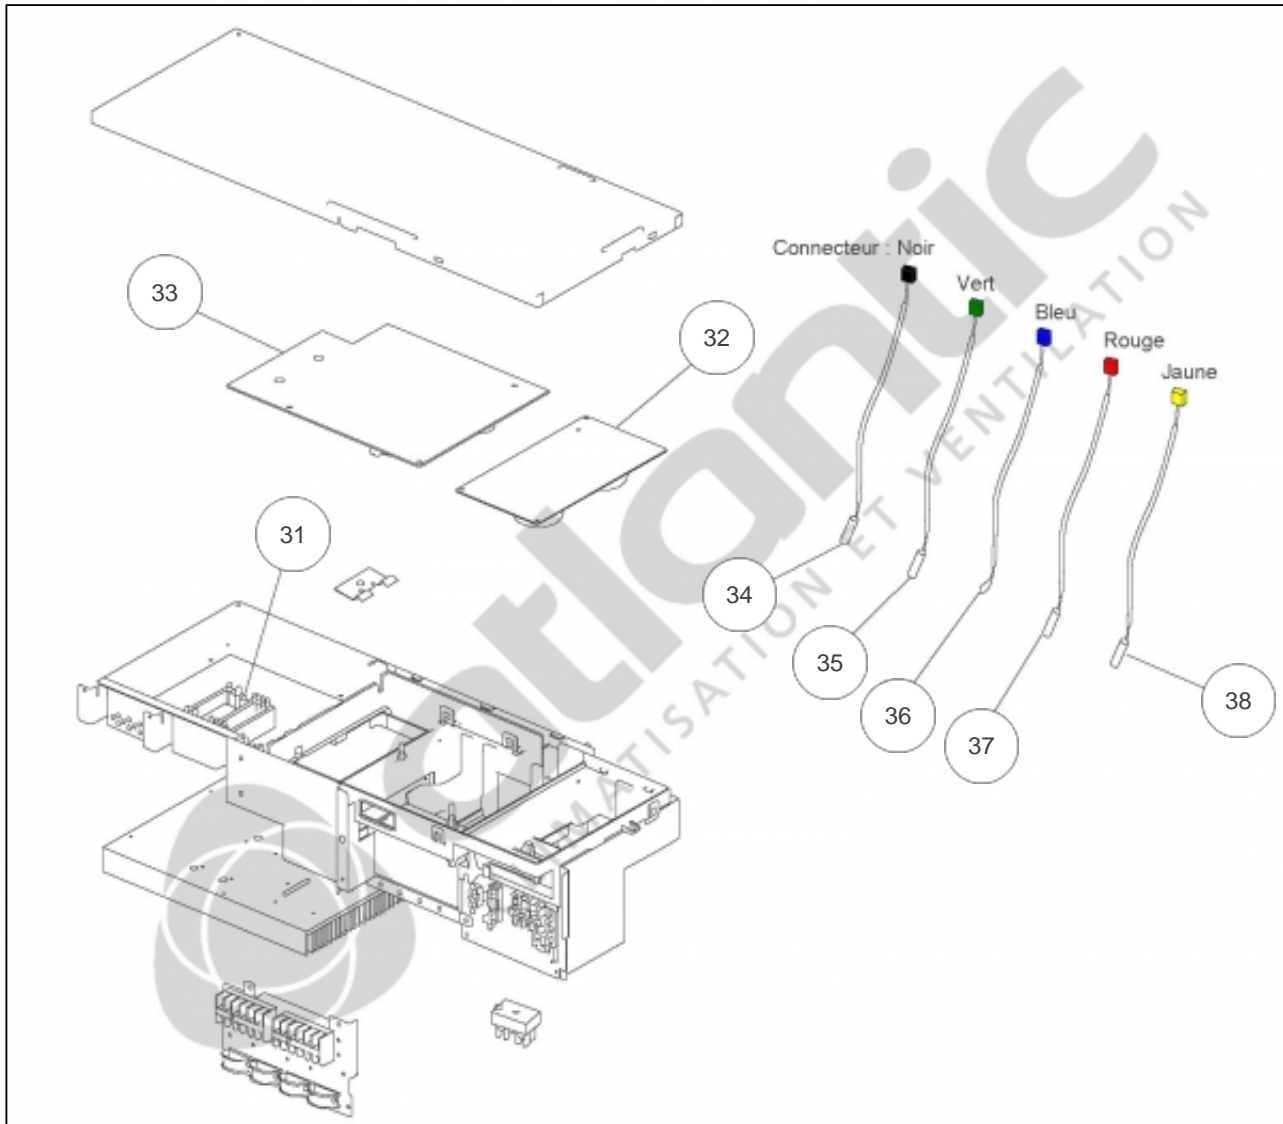

Références

Repère	Libellé	B
31	PLATINE FILTRE ACTIF	897319
32	PLATINE ALIMENTATION	891775
33	PLATINE REGULATION	898709
34	SONDE RADIATEUR CN25	897357
35	SONDE COMPRESSEUR CN26	891778
36	SONDE EXTERIEURE CN23	897356
37	SONDE CONDENSEUR CN22	891587
38	SONDE REFOULEMENT CN21	891068
39	PATE THERMIQUE	897274