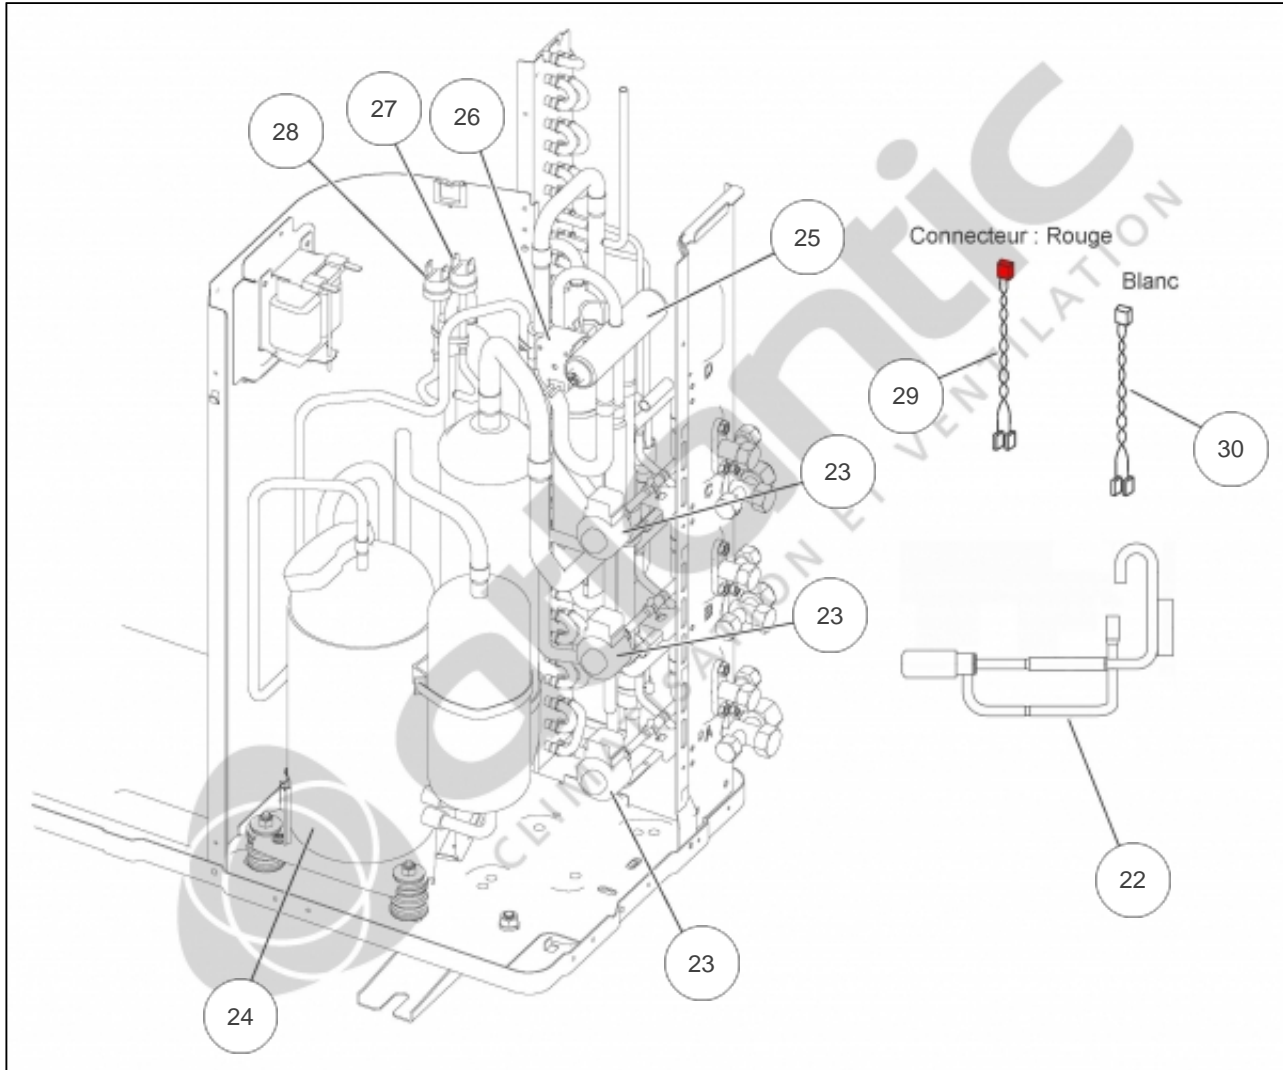

atlantic Climatisation et Ventilation

Produits

Référence	Nom	Lettre
868124	AOYG24LAT3	B

Paramètres

Référence	P Frigo (W)	P Calo (W)	Disjoncteur (A)	Câble UI/UE	Câble Alim	Charge (g)	Diamètre Tube	Lettre
868124	6800	8000	20	4G x 1,5 mm ²	3G x 2,5 mm ²	2200	4" x 3 - 3/8" x 2 €	B

Références

Repère	Libellé	B
1	TOIT	891780
2	FACADE AVANT	898698
3	FACADE LATERALE DROITE	891643
4	CACHE RACCORDS	891456
5	FACADE ARRIERE DROITE	891781
6	GRILLE DE PROTECTION CONDENSEUR	898700
7	SUPPORT MOTEUR	898701
7a	PLAQUE SUPPORT MOTEUR	897398
8	MOTEUR VENTILATION	897303
9	HELICE	897299
10	SORTIE DE CONDENSATS	897361
11	BOUCHON DE CONDENSAT DE GROUPE	899414

Références

Repère	Libellé	B
12	BOBINE D'ARRET	897301
13	VANNE 3 VOIES 1/2 GAZ	891783
14	VANNE 3 VOIES 3/8 GAZ	891646
15	VANNE 2 VOIES 1/4 LIQUIDE	891645
16	JEU DE SONDES VANNE C <i>CN40</i>	898702
17	JEU DE SONDES VANNES A ET B <i>CN39</i>	898644
18	CONDENSEUR	891782
19	CIRCUIT FRIGO ENTREE CONDENSEUR	898703
20	CIRCUIT FRIGO SORTIE CONDENSEUR	898704
21	FILTRE TAMIS	897292

Références

Repère	Libellé	B
22	DETENDEUR	891421
23	BOBINE DETENDEUR	891414
24	COMPRESSEUR	897256
25	VANNE 4 VOIES	891785
26	BOBINE VANNE 4 VOIES	897244
27	PRESSOSTAT <i>CN37 Rouge</i>	897338
28	PRESSOSTAT B <i>CN36 Blanc</i>	891787
29	CONNECTIQUE PRESSOSTAT ROUGE	898706
30	CONNECTIQUE PRESSOSTAT BLANCHE	898707