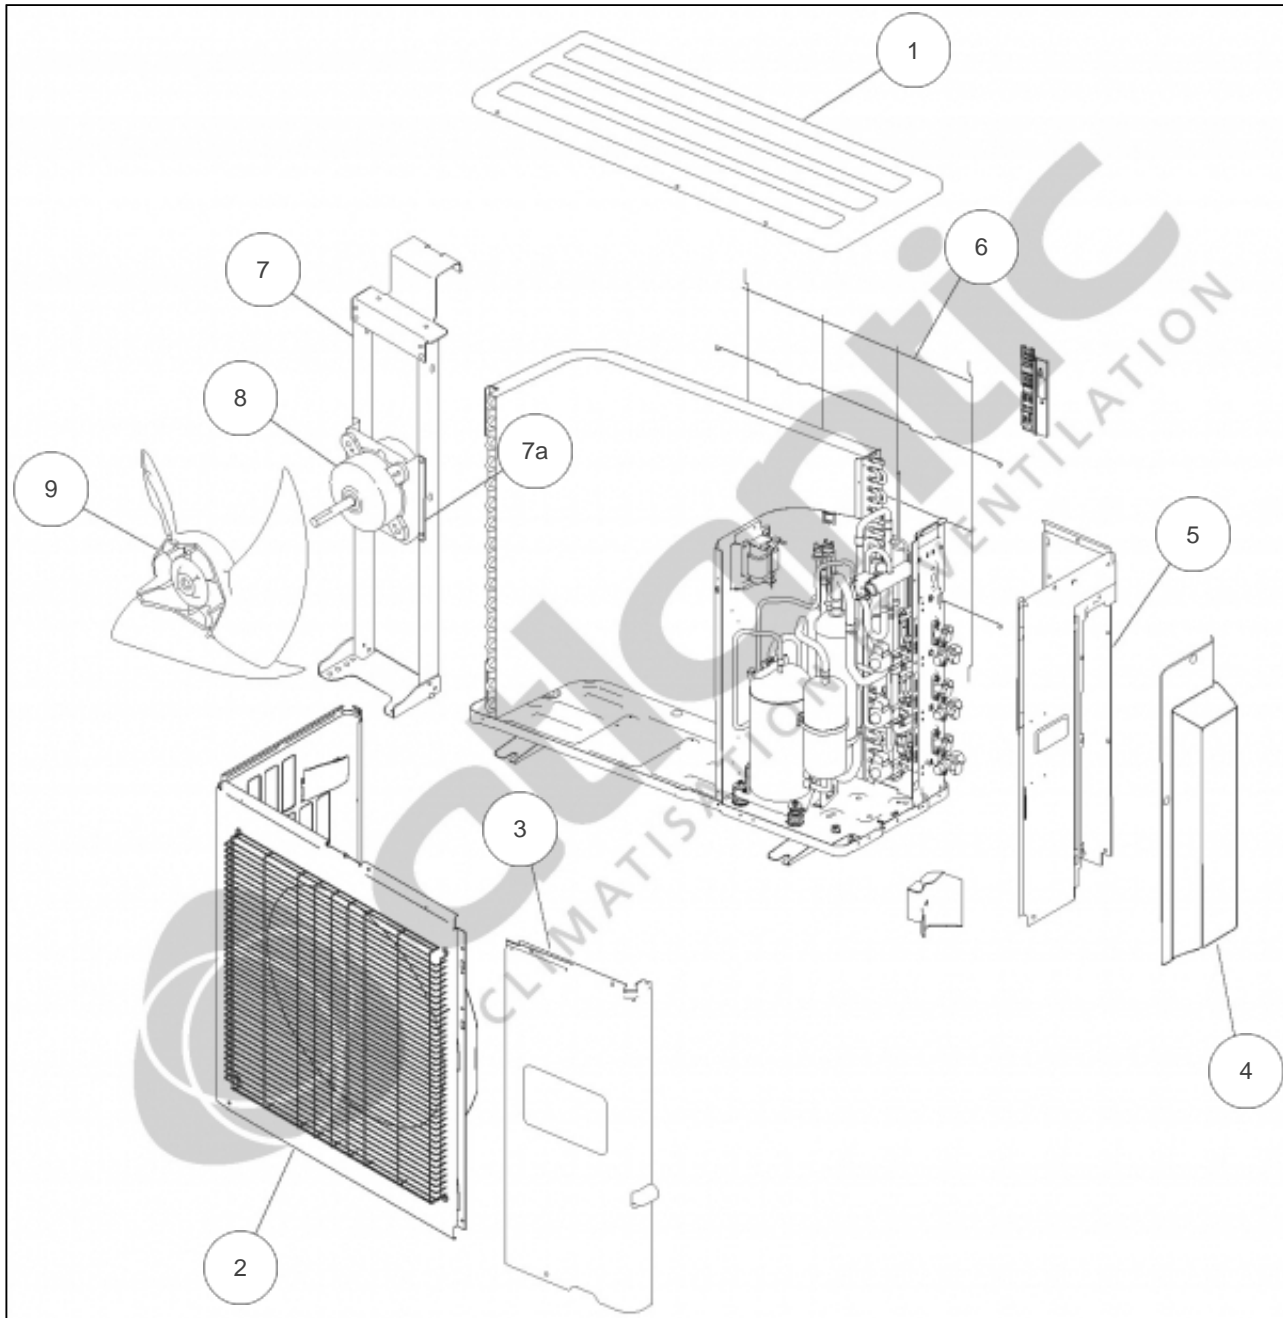

atlantic Climatisation et Ventilation

Produits

Référence	Nom	Lettre
868124	AOYG24LAT3	B

Paramètres

Référence	P Frigo (W)	P Calo (W)	Disjoncteur (A)	Câble UI/UE	Câble Alim	Charge (g)	Diamètre Tube	Lettre
868124	6800	8000	20	4G x 1,5 mm ²	3G x 2,5 mm ²	2200	4" x 3 - 3/8" x 2 €	B

Références

Repère	Libellé	B
1	TOIT	891780
2	FACADE AVANT	898698
3	FACADE LATERALE DROITE	891643
4	CACHE RACCORDS	891456
5	FACADE ARRIERE DROITE	891781
6	GRILLE DE PROTECTION CONDENSEUR	898700
7	SUPPORT MOTEUR	898701
7a	PLAQUE SUPPORT MOTEUR	897398
8	MOTEUR VENTILATION	897303
9	HELICE	897299
10	SORTIE DE CONDENSATS	897361
11	BOUCHON DE CONDENSAT DE GROUPE	899414

Références

Repère	Libellé	B
12	BOBINE D'ARRET	897301
13	VANNE 3 VOIES 1/2 GAZ	891783
14	VANNE 3 VOIES 3/8 GAZ	891646
15	VANNE 2 VOIES 1/4 LIQUIDE	891645
16	JEU DE SONDES VANNE C <i>CN40</i>	898702
17	JEU DE SONDES VANNES A ET B <i>CN39</i>	898644
18	CONDENSEUR	891782
19	CIRCUIT FRIGO ENTREE CONDENSEUR	898703
20	CIRCUIT FRIGO SORTIE CONDENSEUR	898704
21	FILTRE TAMIS	897292