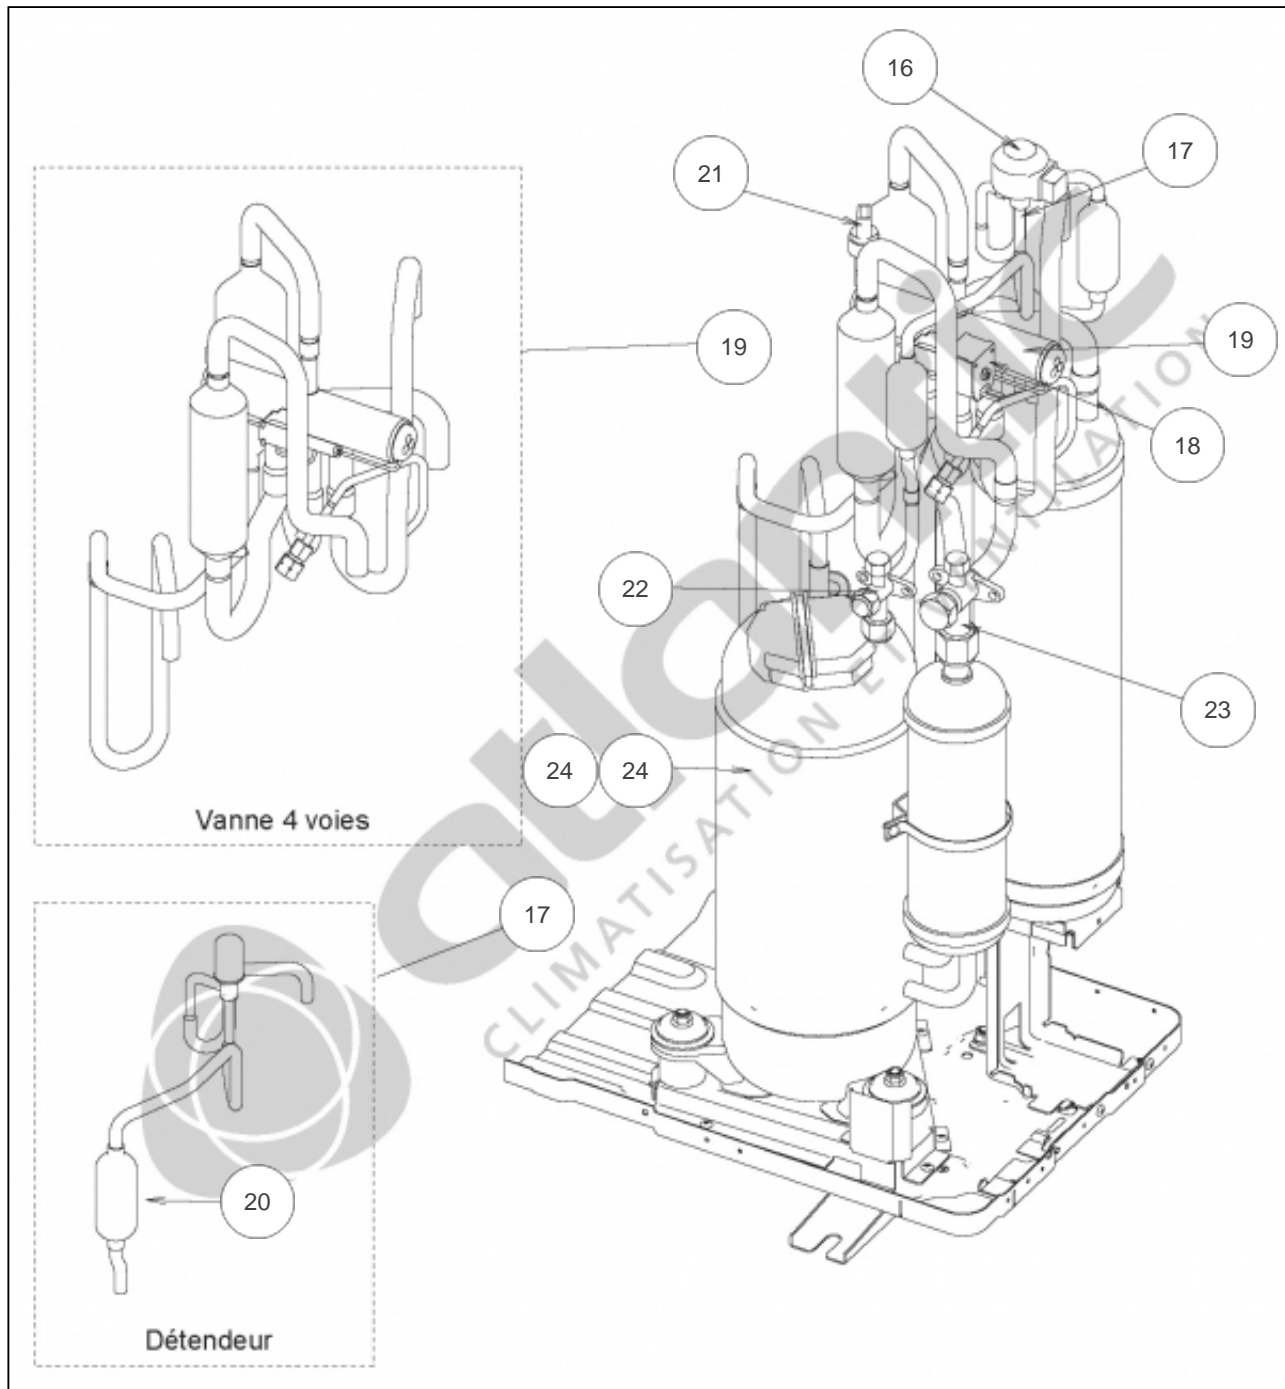

atlantic Climatisation et Ventilation

Produits

Référence	Nom	Lettre
872013	AOYG60LATT	D

Paramètres

Référence	P Frigo (W)	P Calo (W)	Disjoncteur (A)	Câble UI/UE	Câble Alim	Charge (g)	Diamètre Tube	Lettre
872013	15000	18000	20	4G x 1,5 mm ²	5G x 2,5 mm ²	3450	3/8" - 5/8"	D

Références

Repère	Libellé	D
1	TOIT	897365
2	FACADE AVANT AOYG36-54LATT	898888
3	FACADE AVANT DROITE	898304
4	GRILLE DE PROTECTION CONDENSEUR	898659
5	FACADE LIAISONS AVANT	898305
6	FACADE DROITE	898306
7	FACADE LIAISONS ARRIERE	898056
8	BOBINE D'ARRET	898781
9	MOTEUR VENTILATION	898308
10	HELICE	897299
11	CONDENSEUR PARTIE A	898662
12	CONDENSEUR PARTIE B	898663
13	SUPPORT MOTEUR	891788
14	BOUCHON DE CONDENSAT DE GROUPE	899414
15	SORTIE DE CONDENSATS	897361

Références

Repère	Libellé	D
16	BOBINE DETENDEUR	898310
17	DETENDEUR	898311
18	BOBINE VANNE 4 VOIES	898890
19	VANNE 4 VOIES	898891
20	FILTRE TAMIS	897291
21	CAPTEUR DE PRESSION	898317
22	VANNE 3 VOIES 3/8 LIQUIDE	898315
23	VANNE 3 VOIES 5/8 GAZ	898314
24	COMPRESSEUR	898892
	<i>Jusqu'au n° de série 36->T009442 45->T013908 54->T015277 60->T002877</i>	
24	COMPRESSEUR	897616
	<i>A partir du n° de série 36->T009443 45->T013909 54->T015278 60->T002878</i>	
	<i>A partir du n° de série 36->T009443 45->T013909 54->T015278 60->T002878</i>	