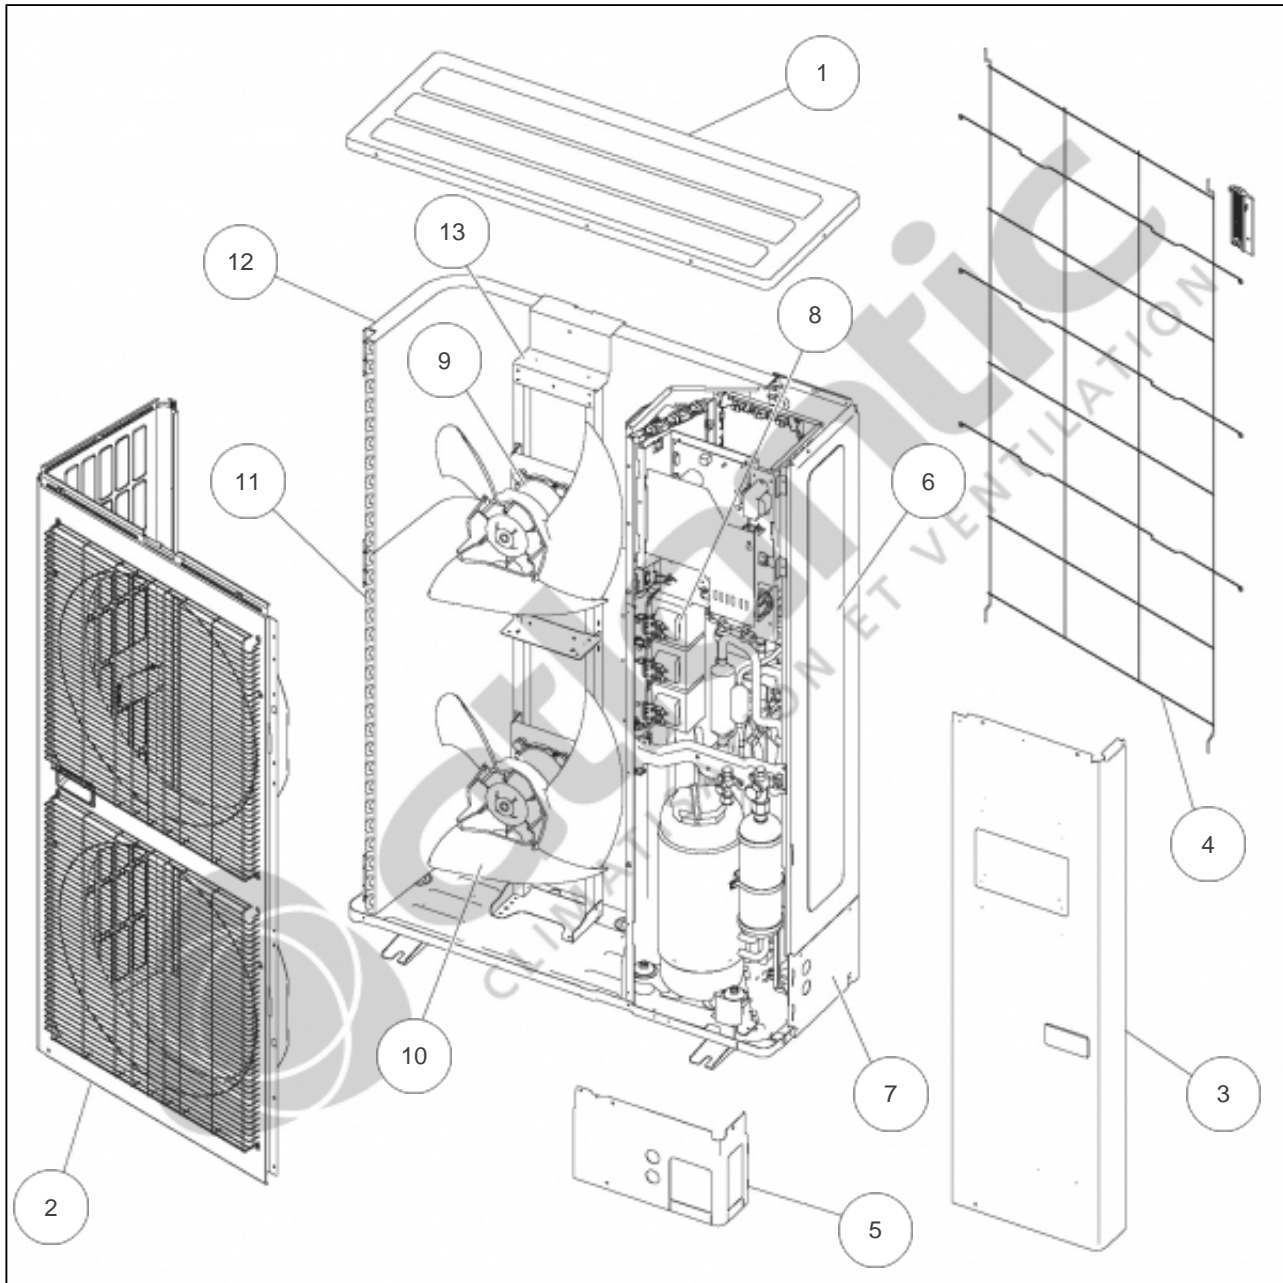

atlantic Climatisation et Ventilation

Produits

Référence	Nom	Lettre
872013	AOYG60LATT	D

Paramètres

Référence	P Frigo (W)	P Calo (W)	Disjoncteur (A)	Câble UI/UE	Câble Alim	Charge (g)	Diamètre Tube	Lettre
872013	15000	18000	20	4G x 1,5 mm ²	5G x 2,5 mm ²	3450	3/8" - 5/8"	D

Références

Repère	Libellé	D
1	TOIT	897365
2	FACADE AVANT AOYG36-54LATT	898888
3	FACADE AVANT DROITE	898304
4	GRILLE DE PROTECTION CONDENSEUR	898659
5	FACADE LIAISONS AVANT	898305
6	FACADE DROITE	898306
7	FACADE LIAISONS ARRIERE	898056
8	BOBINE D'ARRET	898781
9	MOTEUR VENTILATION	898308
10	HELICE	897299
11	CONDENSEUR PARTIE A	898662
12	CONDENSEUR PARTIE B	898663
13	SUPPORT MOTEUR	891788
14	BOUCHON DE CONDENSAT DE GROUPE	899414
15	SORTIE DE CONDENSATS	897361

Références

Repère	Libellé	D
16	BOBINE DETENDEUR	898310
17	DETENDEUR	898311
18	BOBINE VANNE 4 VOIES	898890
19	VANNE 4 VOIES	898891
20	FILTRE TAMIS	897291
21	CAPTEUR DE PRESSION	898317
22	VANNE 3 VOIES 3/8 LIQUIDE	898315
23	VANNE 3 VOIES 5/8 GAZ	898314
24	COMPRESSEUR	898892
	<i>Jusqu'au n° de série 36->T009442 45->T013908 54->T015277 60->T002877</i>	
24	COMPRESSEUR	897616
	<i>A partir du n° de série 36->T009443 45->T013909 54->T015278 60->T002878</i>	
	<i>A partir du n° de série 36->T009443 45->T013909 54->T015278 60->T002878</i>	