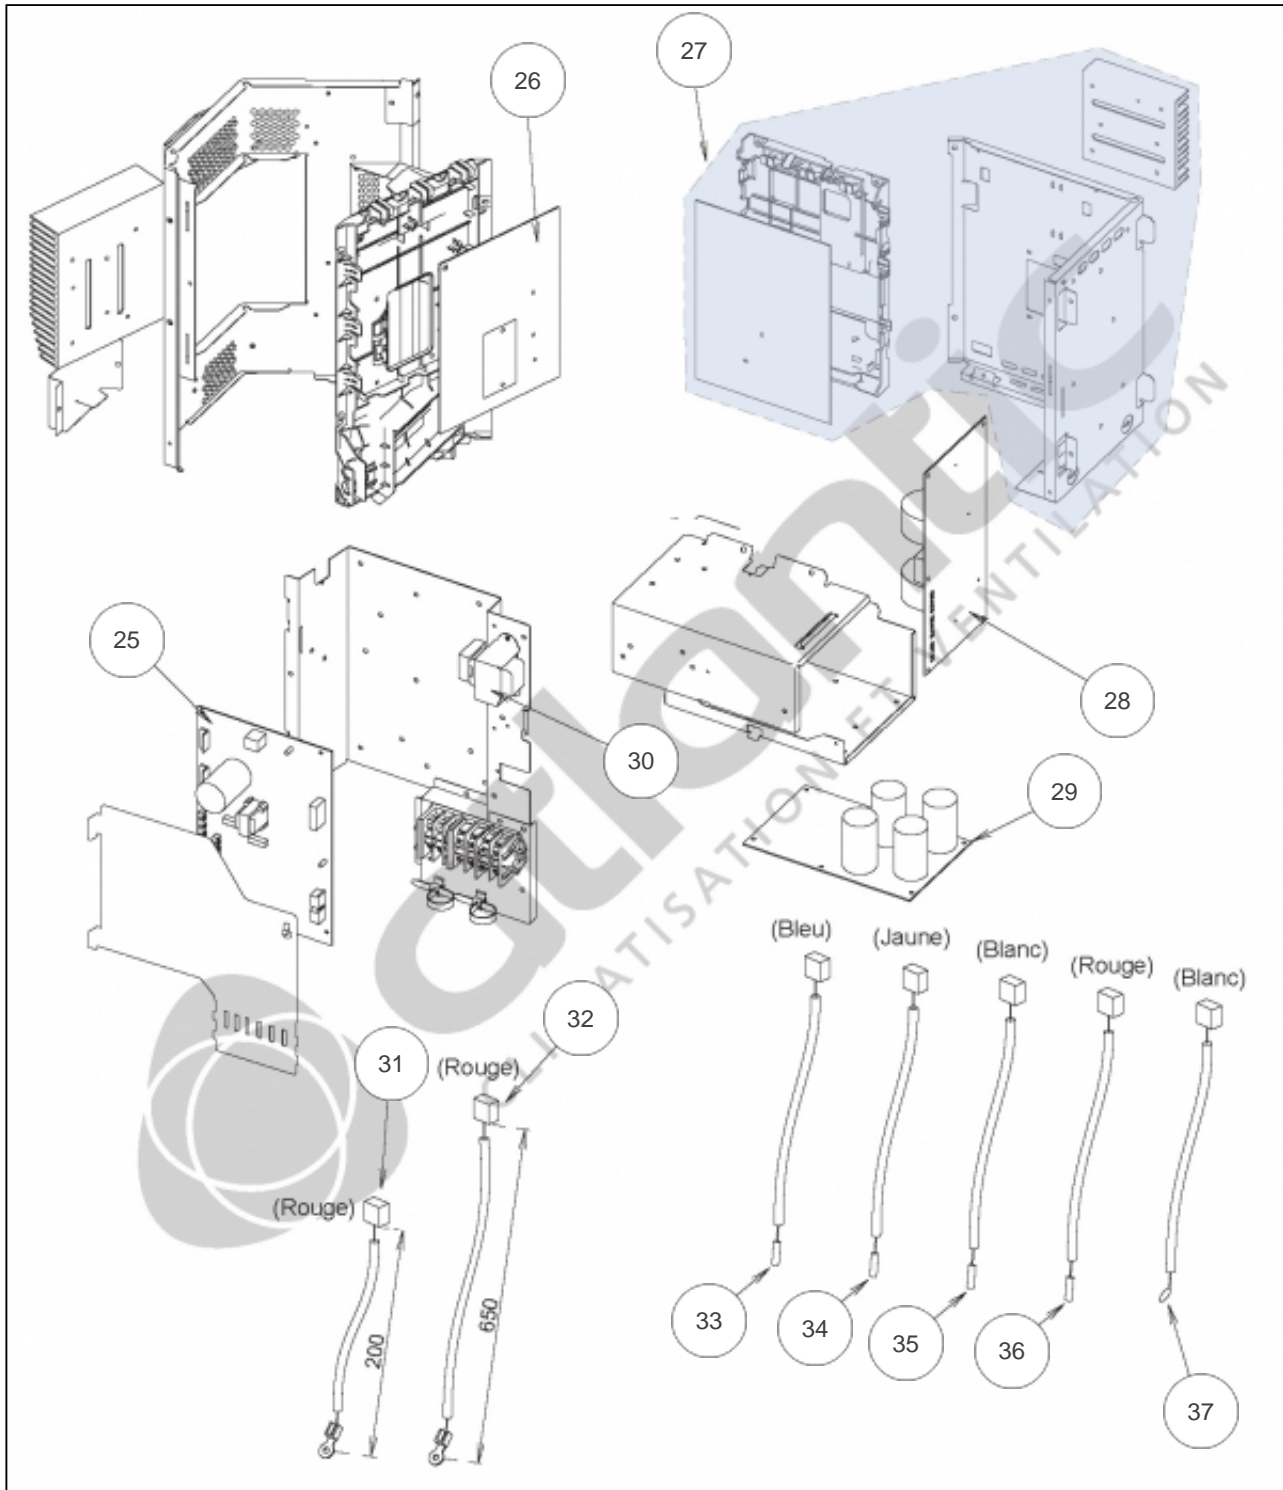

atlantic Climatisation et Ventilation

Produits

Référence	Nom	Lettre
872013	AOYG60LATT	D

Paramètres

Référence	P Frigo (W)	P Calo (W)	Disjoncteur (A)	Câble UI/UE	Câble Alim	Charge (g)	Diamètre Tube	Lettre
872013	15000	18000	20	4G x 1,5 mm ²	5G x 2,5 mm ²	3450	3/8" - 5/8"	D

Références

Repère	Libellé	D
1	TOIT	897365
2	FACADE AVANT AOYG36-54LATT	898888
3	FACADE AVANT DROITE	898304
4	GRILLE DE PROTECTION CONDENSEUR	898659
5	FACADE LIAISONS AVANT	898305
6	FACADE DROITE	898306
7	FACADE LIAISONS ARRIERE	898056
8	BOBINE D'ARRET	898781
9	MOTEUR VENTILATION	898308
10	HELICE	897299
11	CONDENSEUR PARTIE A	898662
12	CONDENSEUR PARTIE B	898663
13	SUPPORT MOTEUR	891788
14	BOUCHON DE CONDENSAT DE GROUPE	899414
15	SORTIE DE CONDENSATS	897361

Références

Repère	Libellé	D
16	BOBINE DETENDEUR	898310
17	DETENDEUR	898311
18	BOBINE VANNE 4 VOIES	898890
19	VANNE 4 VOIES	898891
20	FILTRE TAMIS	897291
21	CAPTEUR DE PRESSION	898317
22	VANNE 3 VOIES 3/8 LIQUIDE	898315
23	VANNE 3 VOIES 5/8 GAZ	898314
24	COMPRESSEUR	898892
	<i>Jusqu'au n° de série 36->T009442 45->T013908 54->T015277 60->T002877</i>	
24	COMPRESSEUR	897616
	<i>A partir du n° de série 36->T009443 45->T013909 54->T015278 60->T002878</i>	
	<i>A partir du n° de série 36->T009443 45->T013909 54->T015278 60->T002878</i>	