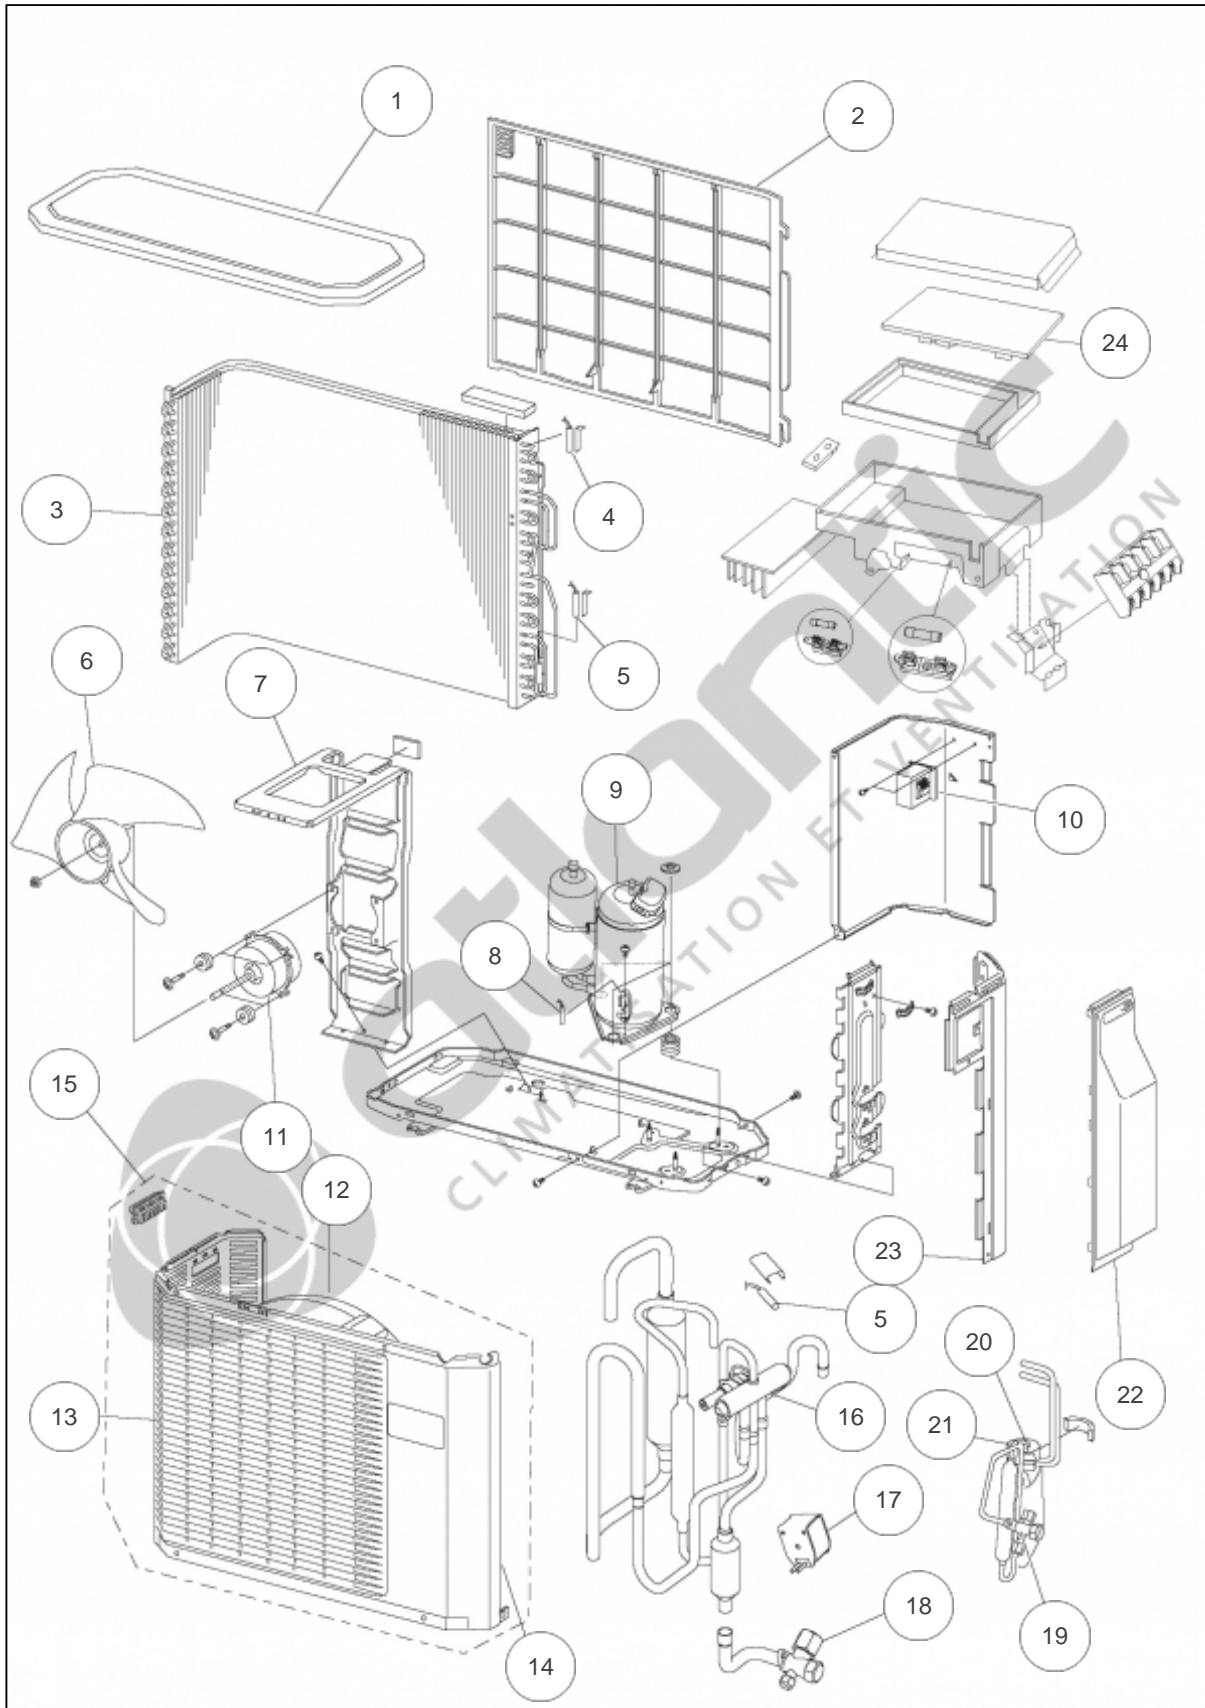

atlantic Climatisation et Ventilation

---

Produits

---

| Référence | Nom        | Lettre |
|-----------|------------|--------|
| 872114    | AOYG14LALL | B      |

Paramètres

---

| Référence | P Frigo (W) | P Calo (W) | Disjoncteur (A) | Câble UI/UE              | Câble Alim               | Charge (g) | Diamètre Tube | Lettre |
|-----------|-------------|------------|-----------------|--------------------------|--------------------------|------------|---------------|--------|
| 872114    | 4300        | 5000       | 16              | 4G x 1,5 mm <sup>2</sup> | 3G x 1,5 mm <sup>2</sup> | 1250       | 1/4" - 1/2"   | B      |