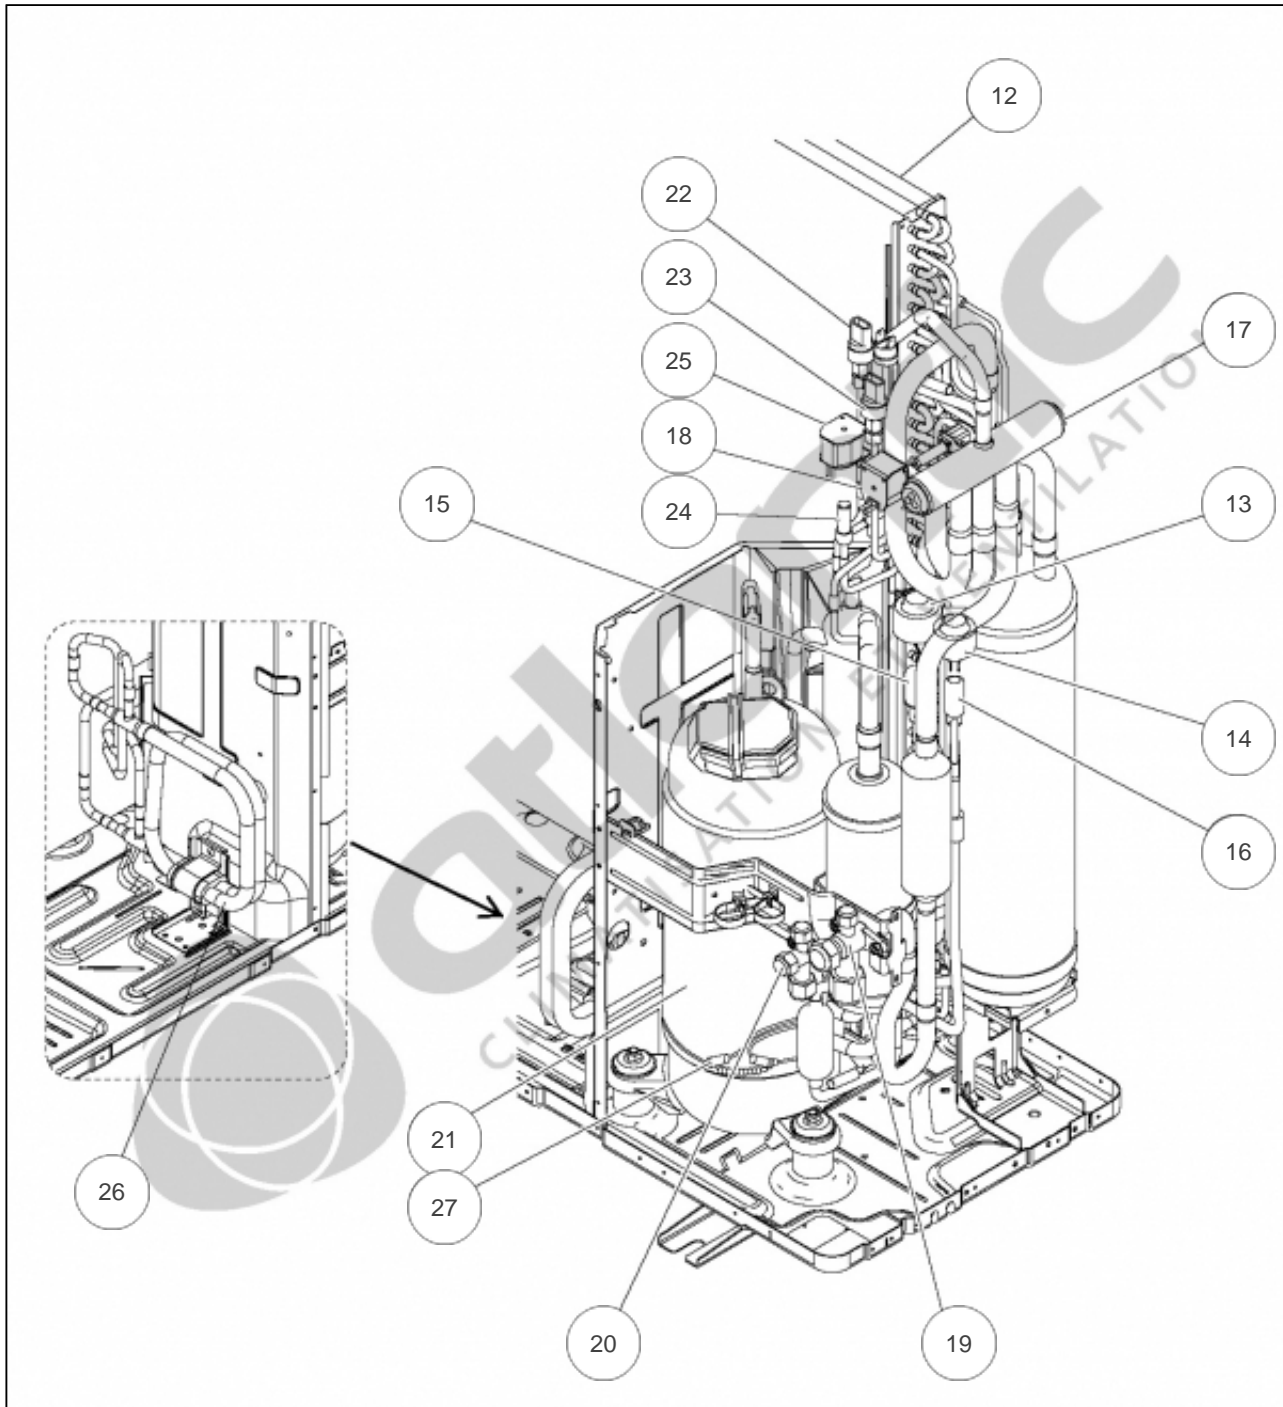

atlantic Climatisation et Ventilation

Produits

Référence	Nom	Lettre
868145	AOYG45LAT8	

Paramètres

Référence	P Frigo (W)	P Calo (W)	Disjoncteur (A)	Câble UI/UE	Câble Alim	Charge (g)	Diamètre Tube	Lettre
868145	14000	16000	32	4G x 1,5 mm ²	3G x 6 mm ²	3450	3/8" - 5/8"	

Références

Repère	Libellé	
1	TOIT	898484
2	FACADE AVANT	898485
3	FACADE AVANT DROITE	898486
4	FACADE LIAISONS AVANT	898305
5	FACADE LATERALE DROITE	898487
6	SUPPORT ARRIERE GAUCHE	898488
7	GRILLE DE PROTECTION CONDENSEUR ARRIERE	898489
8	GRILLE DE PROTECTION CONDENSEUR GAUCHE	898490
9	MOTEUR VENTILATION	898491
10	HELICE	898492
11	SUPPORT MOTEUR	898493

Références

Repère	Libellé	
12	CONDENSEUR COMPLET	898494
13	BOBINE DETENDEUR	898495
14	BOBINE DETENDEUR	898496
15	DETENDEUR A	898497
16	DETENDEUR B	898498
17	VANNE 4 VOIES + PRESSOSTAT	898499
18	BOBINE VANNE 4 VOIES	898500
19	VANNE 3 VOIES 5/8 GAZ	898501
20	VANNE 3 VOIES 3/8 LIQUIDE	898502
21	COMPRESSEUR	898503
22	CAPTEUR DE PRESSION HP <i>CN91 Blanc</i>	898504
23	CAPTEUR DE PRESSION BP <i>CN92 Rouge</i>	898505
24	ELECTROVANNE	898506
25	BOBINE ELECTROVANNE	898507
26	ENSEMBLE SOUS REFROIDISSEMENT	898508
27	RECHAUFFEUR DE CARTER	898509