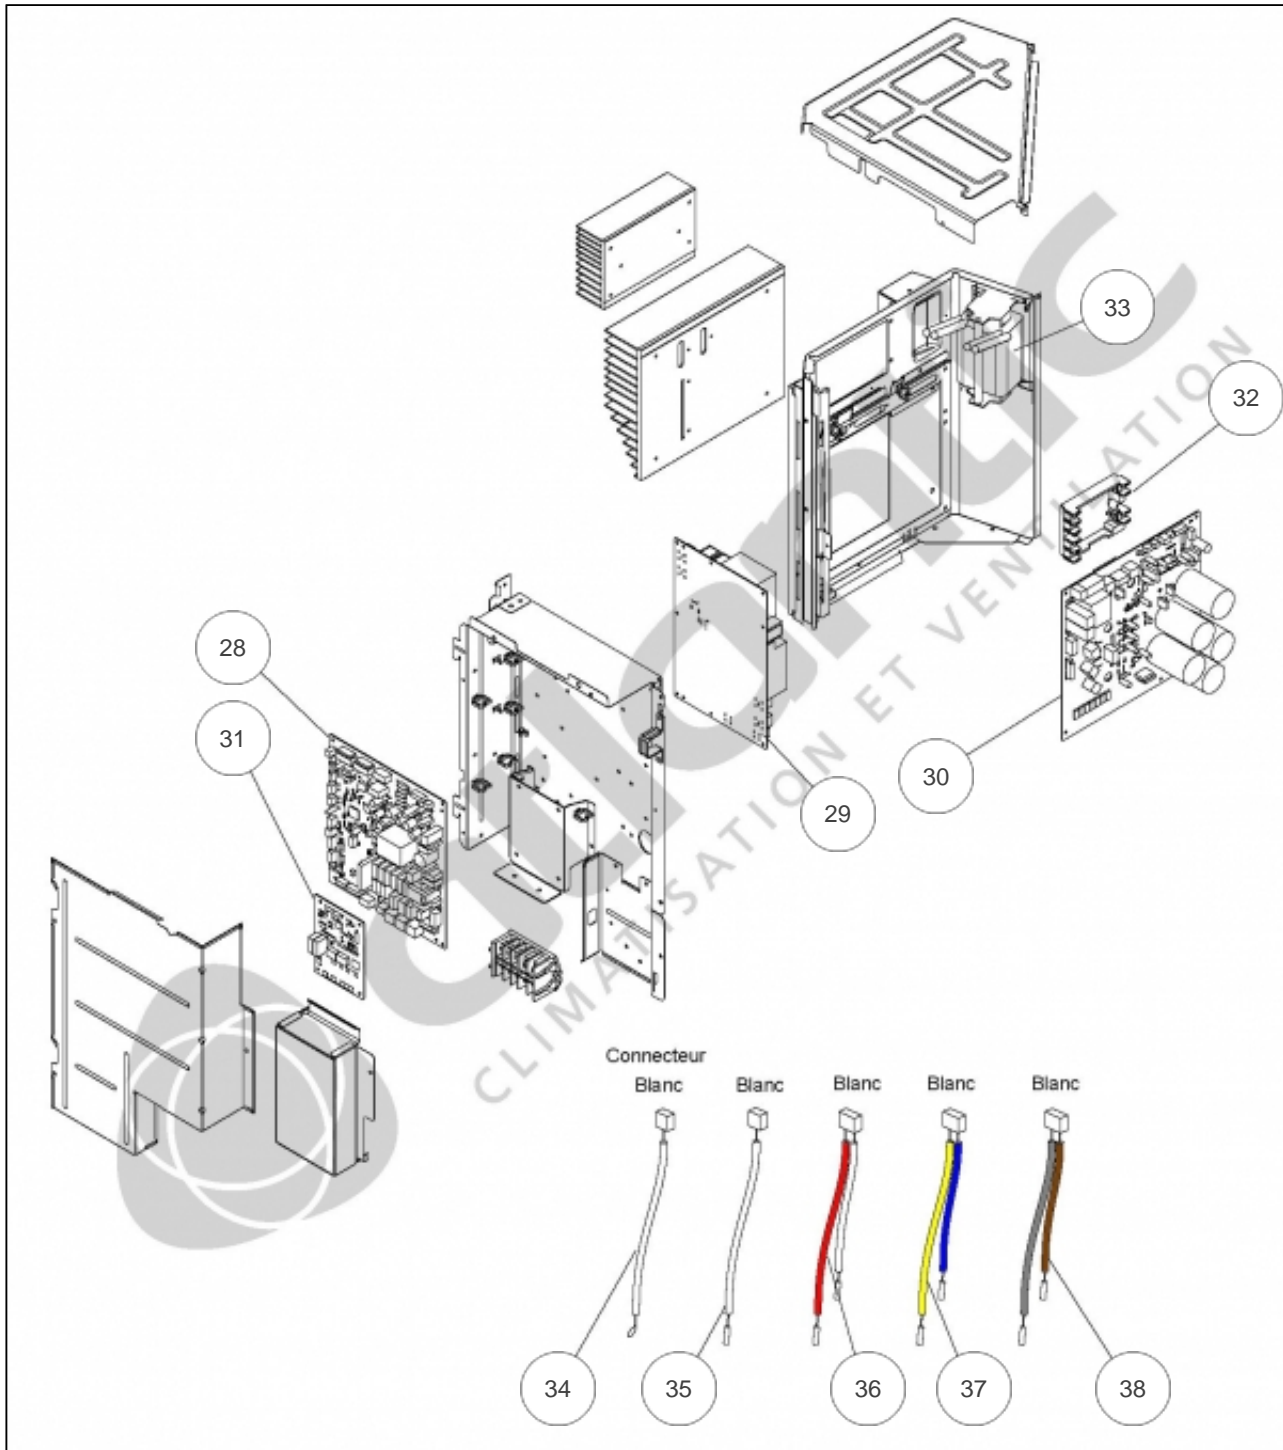

atlantic Climatisation et Ventilation

Produits

Référence	Nom	Lettre
868145	AOYG45LAT8	

Paramètres

Référence	P Frigo (W)	P Calo (W)	Disjoncteur (A)	Câble UI/UE	Câble Alim	Charge (g)	Diamètre Tube	Lettre
868145	14000	16000	32	4G x 1,5 mm ²	3G x 6 mm ²	3450	3/8" - 5/8"	

Références

Repère	Libellé	
1	TOIT	898484
2	FACADE AVANT	898485
3	FACADE AVANT DROITE	898486
4	FACADE LIAISONS AVANT	898305
5	FACADE LATERALE DROITE	898487
6	SUPPORT ARRIERE GAUCHE	898488
7	GRILLE DE PROTECTION CONDENSEUR ARRIERE	898489
8	GRILLE DE PROTECTION CONDENSEUR GAUCHE	898490
9	MOTEUR VENTILATION	898491
10	HELICE	898492
11	SUPPORT MOTEUR	898493

Références

Repère	Libellé	
12	CONDENSEUR COMPLET	898494
13	BOBINE DETENDEUR	898495
14	BOBINE DETENDEUR	898496
15	DETENDEUR A	898497
16	DETENDEUR B	898498
17	VANNE 4 VOIES + PRESSOSTAT	898499
18	BOBINE VANNE 4 VOIES	898500
19	VANNE 3 VOIES 5/8 GAZ	898501
20	VANNE 3 VOIES 3/8 LIQUIDE	898502
21	COMPRESSEUR	898503
22	CAPTEUR DE PRESSION HP <i>CN91 Blanc</i>	898504
23	CAPTEUR DE PRESSION BP <i>CN92 Rouge</i>	898505
24	ELECTROVANNE	898506
25	BOBINE ELECTROVANNE	898507
26	ENSEMBLE SOUS REFROIDISSEMENT	898508
27	RECHAUFFEUR DE CARTER	898509

Références

Repère	Libellé	
28	PLATINE REGULATION	898510
29	PLATINE ALIMENTATION	898511
30	PLATINE INVERTER	898512
31	PLATINE ENTREES/SORTIES	898513
32	PLATINE FILTRE ACTIF	898514
33	BOBINE D'ARRET	898515
34	SONDE EXTERIEURE <i>CN61</i>	898516
35	SONDE ASPIRATION <i>CN66</i>	898517
36	JEU DE SONDAS CONDENSEUR ET SORTIE SOUS REFROIDISSEMENT <i>CN63</i>	898518
37	JEU DE SONDAS ENTREE SOUS REFROIDISSEMENT ET SORTIE SOUS REFROIDISSEMENT <i>CN65</i>	898519
38	JEU DE SONDAS REFOULEMENT ET COMPRESSEUR <i>CN62</i>	898520
39	PATE THERMIQUE <i>Non représentée</i>	897274