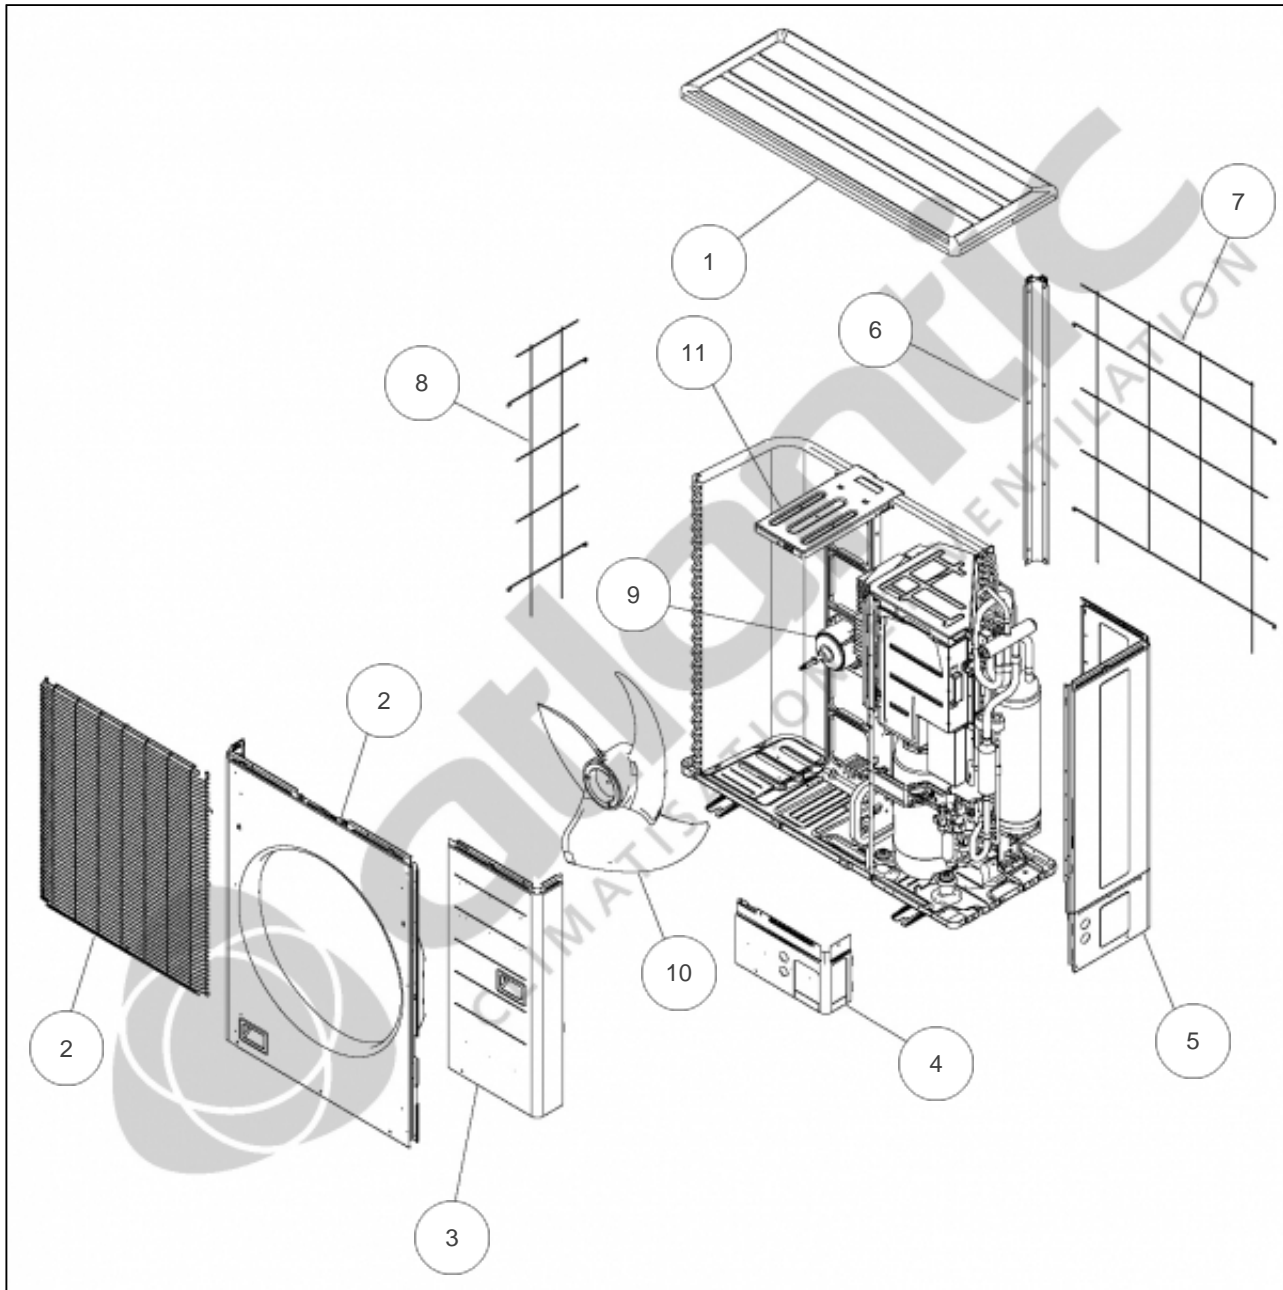

atlantic Climatisation et Ventilation

Produits

Référence	Nom	Lettre
868145	AOYG45LAT8	

Paramètres

Référence	P Frigo (W)	P Calo (W)	Disjoncteur (A)	Câble UI/UE	Câble Alim	Charge (g)	Diamètre Tube	Lettre
868145	14000	16000	32	4G x 1,5 mm ²	3G x 6 mm ²	3450	3/8" - 5/8"	

Références

Repère	Libellé	
1	TOIT	898484
2	FACADE AVANT	898485
3	FACADE AVANT DROITE	898486
4	FACADE LIAISONS AVANT	898305
5	FACADE LATERALE DROITE	898487
6	SUPPORT ARRIERE GAUCHE	898488
7	GRILLE DE PROTECTION CONDENSEUR ARRIERE	898489
8	GRILLE DE PROTECTION CONDENSEUR GAUCHE	898490
9	MOTEUR VENTILATION	898491
10	HELICE	898492
11	SUPPORT MOTEUR	898493

Références

Repère	Libellé	
12	CONDENSEUR COMPLET	898494
13	BOBINE DETENDEUR	898495
14	BOBINE DETENDEUR	898496
15	DETENDEUR A	898497
16	DETENDEUR B	898498
17	VANNE 4 VOIES + PRESSOSTAT	898499
18	BOBINE VANNE 4 VOIES	898500
19	VANNE 3 VOIES 5/8 GAZ	898501
20	VANNE 3 VOIES 3/8 LIQUIDE	898502
21	COMPRESSEUR	898503
22	CAPTEUR DE PRESSION HP <i>CN91 Blanc</i>	898504
23	CAPTEUR DE PRESSION BP <i>CN92 Rouge</i>	898505
24	ELECTROVANNE	898506
25	BOBINE ELECTROVANNE	898507
26	ENSEMBLE SOUS REFROIDISSEMENT	898508
27	RECHAUFFEUR DE CARTER	898509