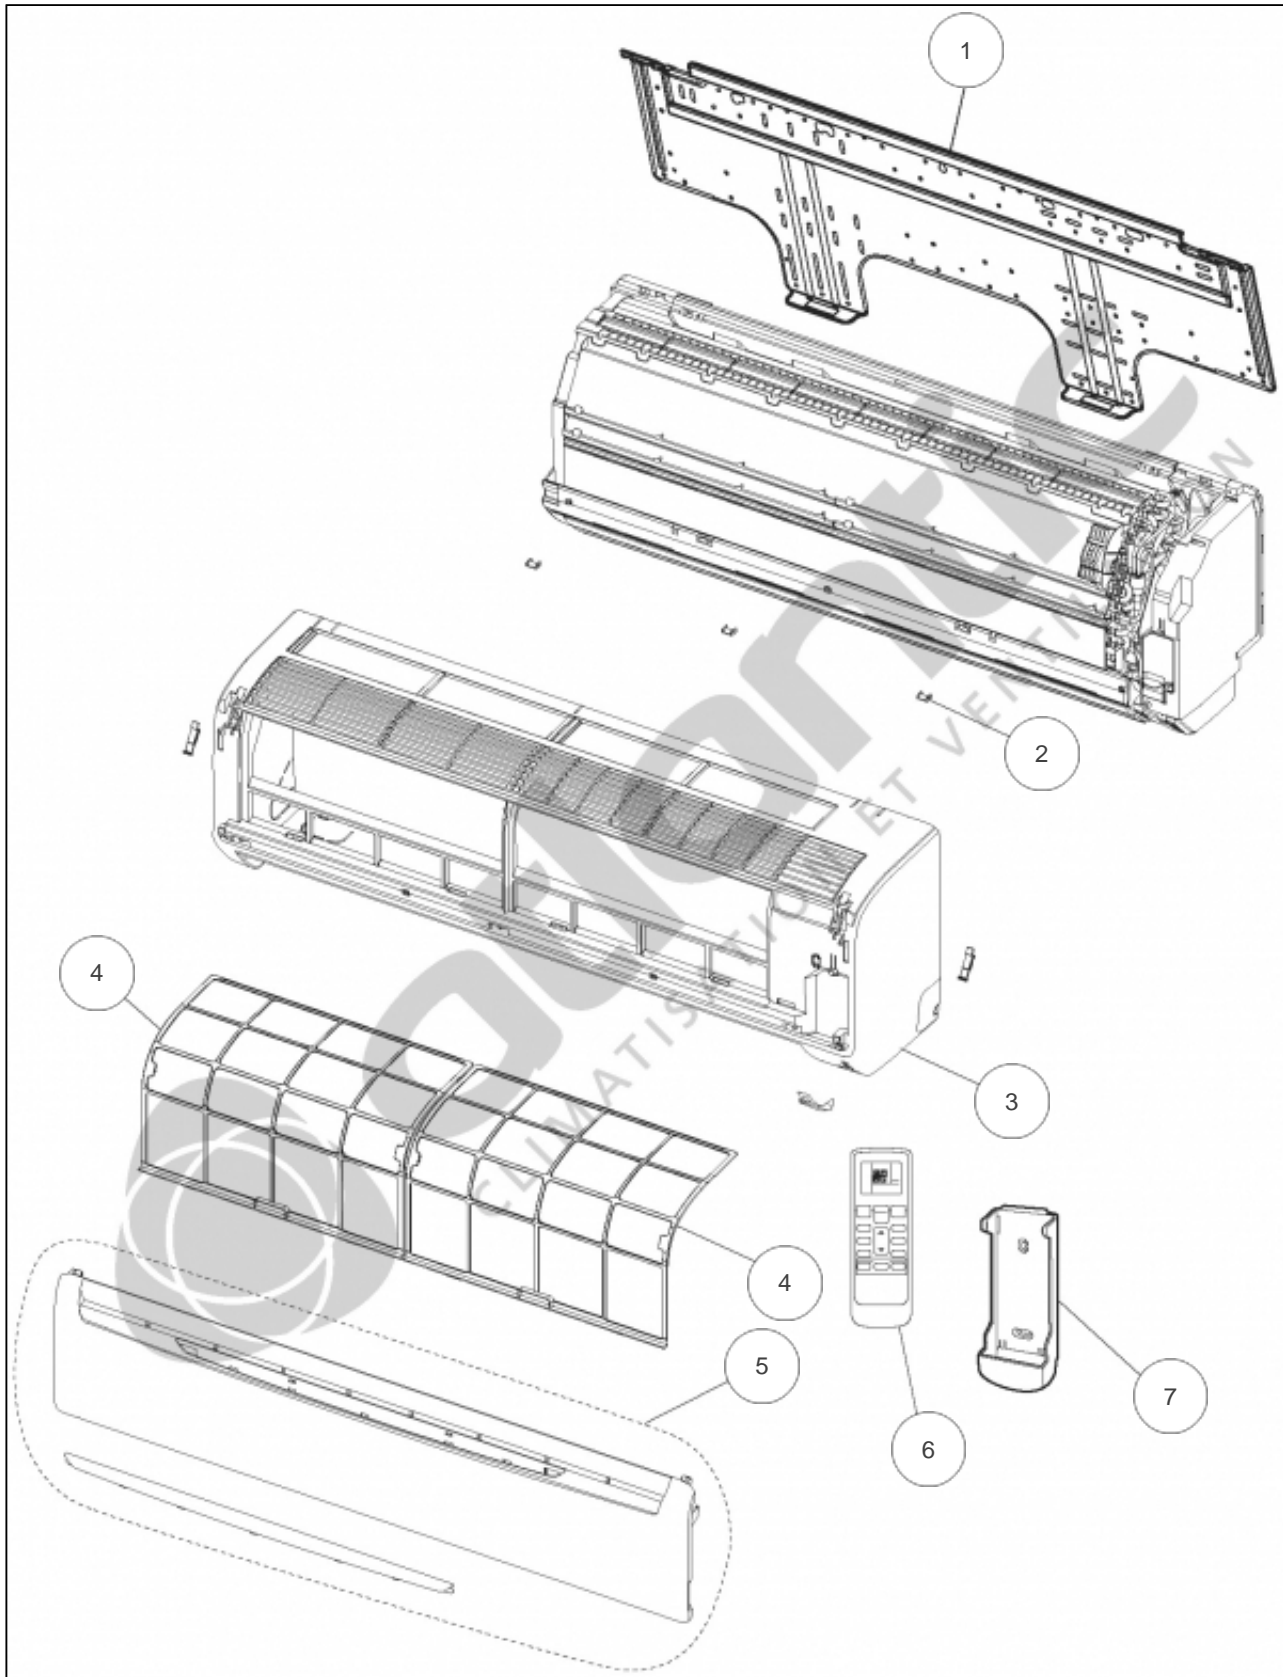

atlantic Climatisation et Ventilation

Produits

Référence	Nom	Lettre
886118	ASYA18LEC	

Paramètres

Référence	P Frigo (W)	P Calo (W)	Disjoncteur (A)	Câble UI/UE	Câble Alim	Charge (g)	Diamètre Tube	Lettre
886118	5200	6300	16	4G x 1,5 mm ²	3G x 1,5 mm ²	1200	1/4" - 1/2"	

Références

Repère	Libellé	
1	SUPPORT MURAL	894425
2	CACHE VIS (X3)	898551
3	CORPS AVANT	891615
4	FILTRE	891614
5	FACADE AVANT ASYA24LCC/18LEC	891613
6	TELECOMMANDE IR	898228
7	SUPPORT TELECOMMANDE	891527
8	JEU DE 2 FILTRES AVEC SUPPORTS : 1 FILTRE ELECTROSTATIQUE ET 1 FILTRE DESODORISAN`	898423
	<i>Non représenté</i>	

Références

Repère	Libellé	
9	EVAPORATEUR COMPLET	898554
10	SILENTBLOC TURBINE	890019
11	TURBINE	891581
12	SONDE EVAPORATEUR	891582

Références

Repère	Libellé	
13	DIFFUSEUR PARTIE BASSE	898234
14	DIFFUSEUR PARTIE HAUTE	898233
15	BAC A CONDENSATS	898230
16	BOUCHON DE CONDENSATS	890470
17	TUYAU DE CONDENSATS	894432
18	VOLET HAUT	898231
19	VOLET BAS	898232

Références

Repère	Libellé	
20	PLATINE IR	891576
21	PLATINE REGULATION	898235
22	BORNIER	898469
23	MOTEUR VENTILATION	891577
24	MOTEUR VOLET ROUGE	891578
25	MOTEUR VOLET VERT	891579
26	MOTEUR VOLET BLEU	891580