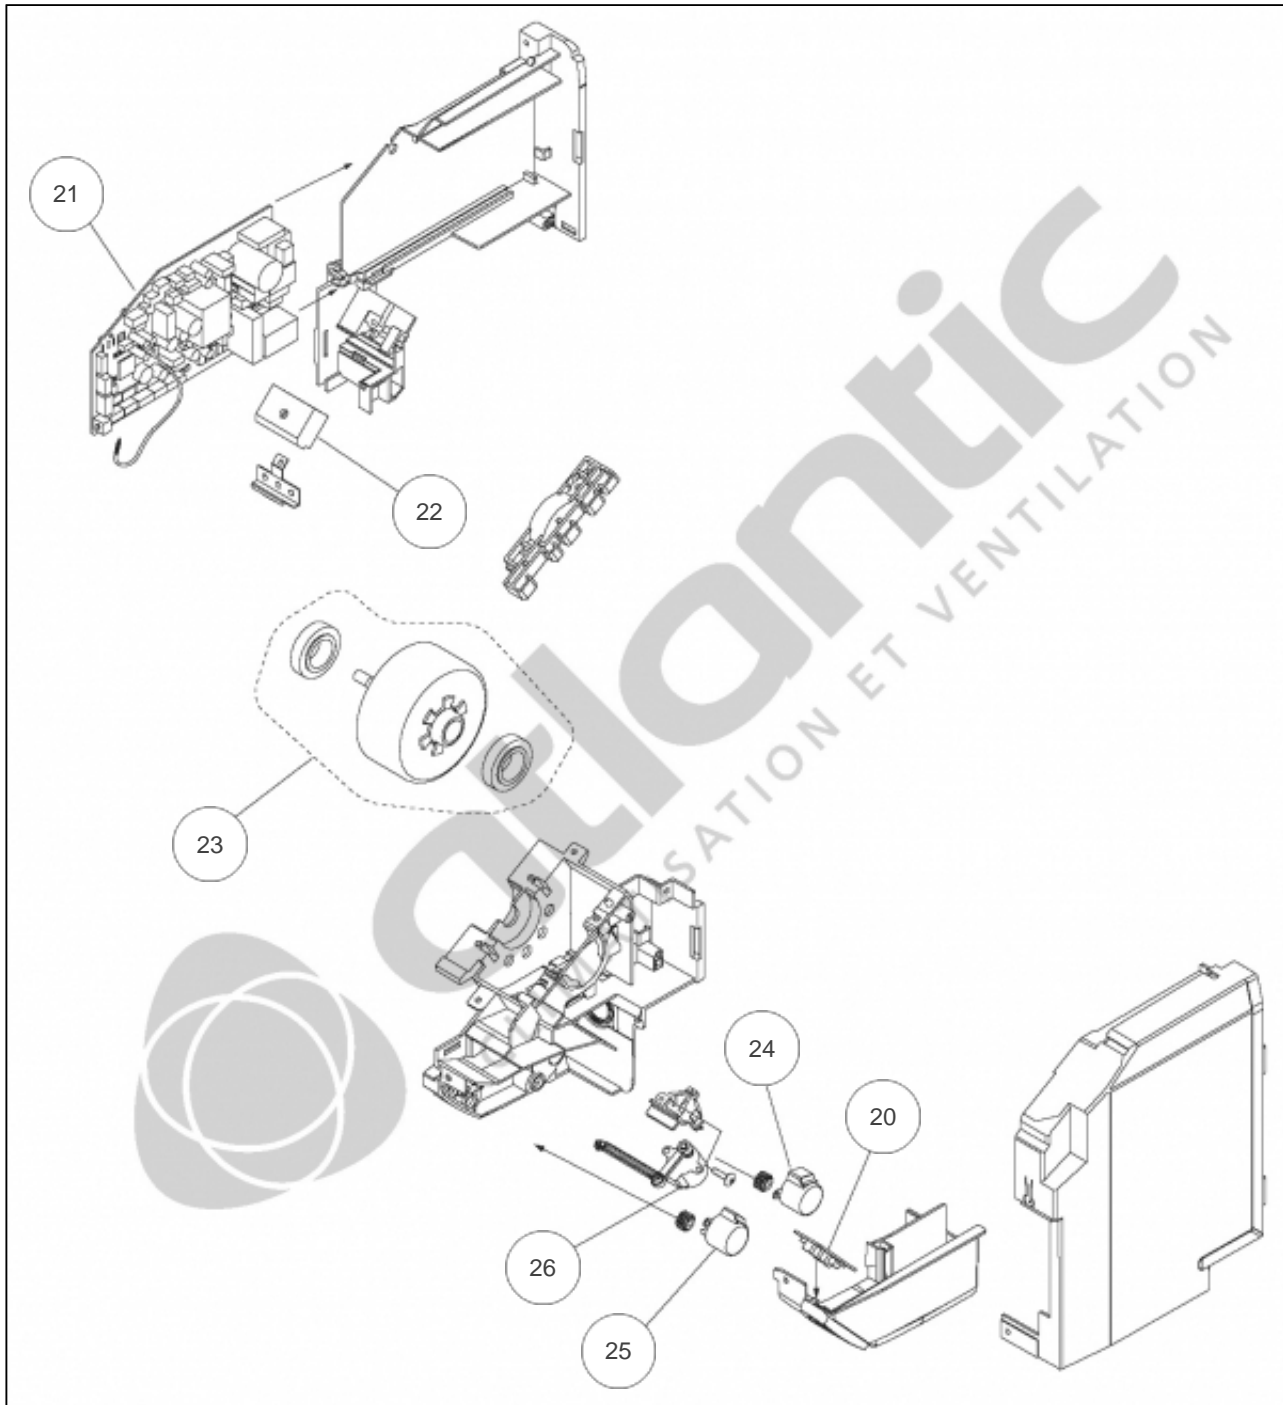

atlantic Climatisation et Ventilation

Produits

Référence	Nom	Lettre
886118	ASYA18LEC	

Paramètres

Référence	P Frigo (W)	P Calo (W)	Disjoncteur (A)	Câble UI/UE	Câble Alim	Charge (g)	Diamètre Tube	Lettre
886118	5200	6300	16	4G x 1,5 mm ²	3G x 1,5 mm ²	1200	1/4" - 1/2"	

Références

Repère	Libellé	
1	SUPPORT MURAL	894425
2	CACHE VIS (X3)	898551
3	CORPS AVANT	891615
4	FILTRE	891614
5	FACADE AVANT ASYA24LCC/18LEC	891613
6	TELECOMMANDE IR	898228
7	SUPPORT TELECOMMANDE	891527
8	JEU DE 2 FILTRES AVEC SUPPORTS : 1 FILTRE ELECTROSTATIQUE ET 1 FILTRE DESODORISAN`	898423
	<i>Non représenté</i>	

Références

Repère	Libellé	
9	EVAPORATEUR COMPLET	898554
10	SILENTBLOC TURBINE	890019
11	TURBINE	891581
12	SONDE EVAPORATEUR	891582

Références

Repère	Libellé	
13	DIFFUSEUR PARTIE BASSE	898234
14	DIFFUSEUR PARTIE HAUTE	898233
15	BAC A CONDENSATS	898230
16	BOUCHON DE CONDENSATS	890470
17	TUYAU DE CONDENSATS	894432
18	VOLET HAUT	898231
19	VOLET BAS	898232