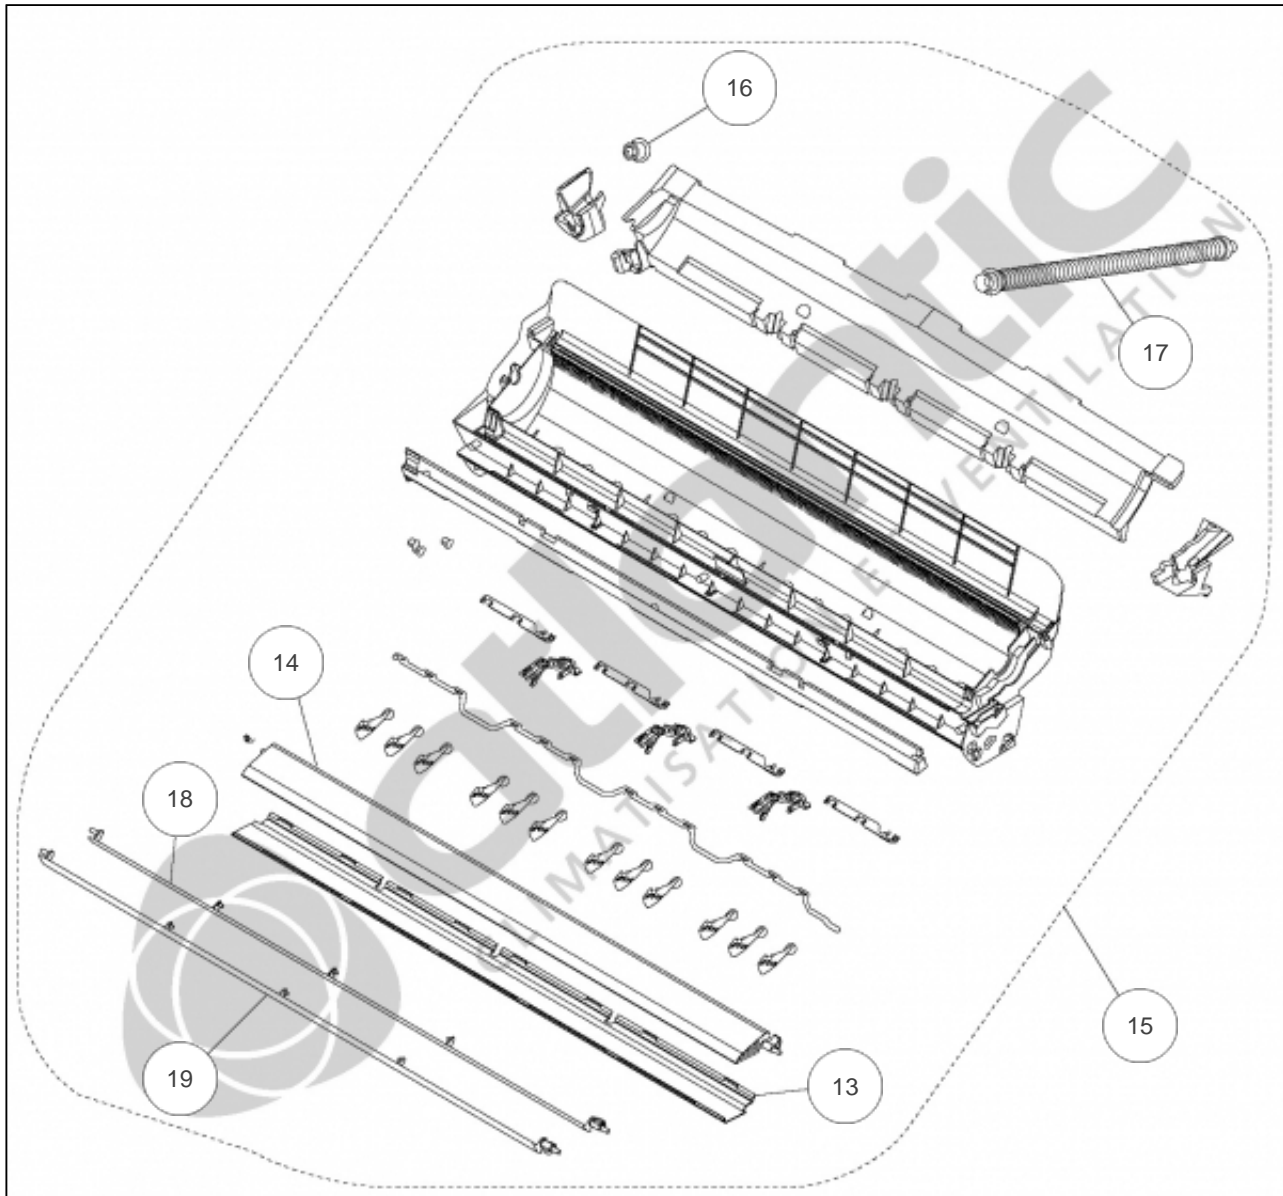

atlantic Climatisation et Ventilation

Produits

Référence	Nom	Lettre
886118	ASYA18LEC	

Paramètres

Référence	P Frigo (W)	P Calo (W)	Disjoncteur (A)	Câble UI/UE	Câble Alim	Charge (g)	Diamètre Tube	Lettre
886118	5200	6300	16	4G x 1,5 mm ²	3G x 1,5 mm ²	1200	1/4" - 1/2"	

Références

Repère	Libellé	
1	SUPPORT MURAL	894425
2	CACHE VIS (X3)	898551
3	CORPS AVANT	891615
4	FILTRE	891614
5	FACADE AVANT ASYA24LCC/18LEC	891613
6	TELECOMMANDE IR	898228
7	SUPPORT TELECOMMANDE	891527
8	JEU DE 2 FILTRES AVEC SUPPORTS : 1 FILTRE ELECTROSTATIQUE ET 1 FILTRE DESODORISAN`	898423
	<i>Non représenté</i>	

Références

Repère	Libellé	
9	EVAPORATEUR COMPLET	898554
10	SILENTBLOC TURBINE	890019
11	TURBINE	891581
12	SONDE EVAPORATEUR	891582

Références

Repère	Libellé	
13	DIFFUSEUR PARTIE BASSE	898234
14	DIFFUSEUR PARTIE HAUTE	898233
15	BAC A CONDENSATS	898230
16	BOUCHON DE CONDENSATS	890470
17	TUYAU DE CONDENSATS	894432
18	VOLET HAUT	898231
19	VOLET BAS	898232

Références

Repère	Libellé	
20	PLATINE IR	891576
21	PLATINE REGULATION	898235
22	BORNIER	898469
23	MOTEUR VENTILATION	891577
24	MOTEUR VOLET ROUGE	891578
25	MOTEUR VOLET VERT	891579
26	MOTEUR VOLET BLEU	891580