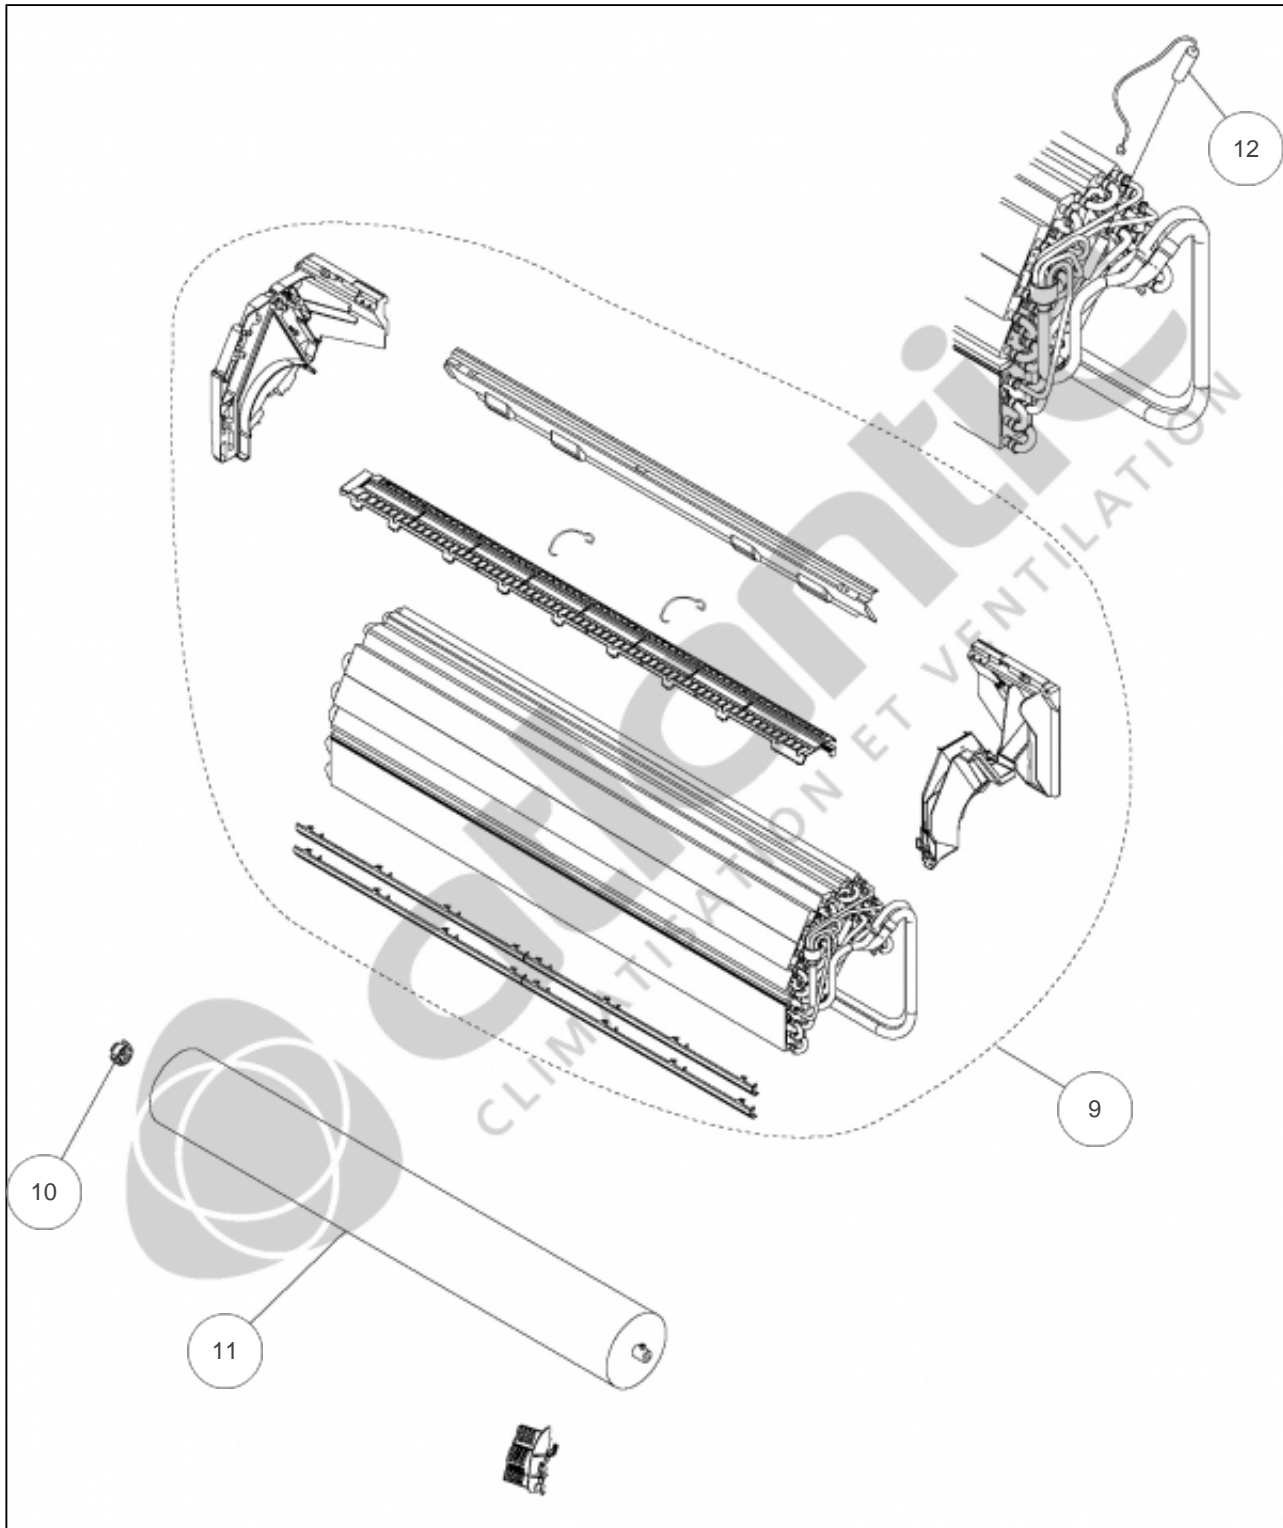

atlantic Climatisation et Ventilation

Produits

Référence	Nom	Lettre
886118	ASYA18LEC	

Paramètres

Référence	P Frigo (W)	P Calo (W)	Disjoncteur (A)	Câble UI/UE	Câble Alim	Charge (g)	Diamètre Tube	Lettre
886118	5200	6300	16	4G x 1,5 mm ²	3G x 1,5 mm ²	1200	1/4" - 1/2"	

Références

Repère	Libellé	
1	SUPPORT MURAL	894425
2	CACHE VIS (X3)	898551
3	CORPS AVANT	891615
4	FILTRE	891614
5	FACADE AVANT ASYA24LCC/18LEC	891613
6	TELECOMMANDE IR	898228
7	SUPPORT TELECOMMANDE	891527
8	JEU DE 2 FILTRES AVEC SUPPORTS : 1 FILTRE ELECTROSTATIQUE ET 1 FILTRE DESODORISAN`	898423
	<i>Non représenté</i>	

Références

Repère	Libellé	
9	EVAPORATEUR COMPLET	898554
10	SILENTBLOC TURBINE	890019
11	TURBINE	891581
12	SONDE EVAPORATEUR	891582

Références

Repère	Libellé	
13	DIFFUSEUR PARTIE BASSE	898234
14	DIFFUSEUR PARTIE HAUTE	898233
15	BAC A CONDENSATS	898230
16	BOUCHON DE CONDENSATS	890470
17	TUYAU DE CONDENSATS	894432
18	VOLET HAUT	898231
19	VOLET BAS	898232

Références

Repère	Libellé	
20	PLATINE IR	891576
21	PLATINE REGULATION	898235
22	BORNIER	898469
23	MOTEUR VENTILATION	891577
24	MOTEUR VOLET ROUGE	891578
25	MOTEUR VOLET VERT	891579
26	MOTEUR VOLET BLEU	891580