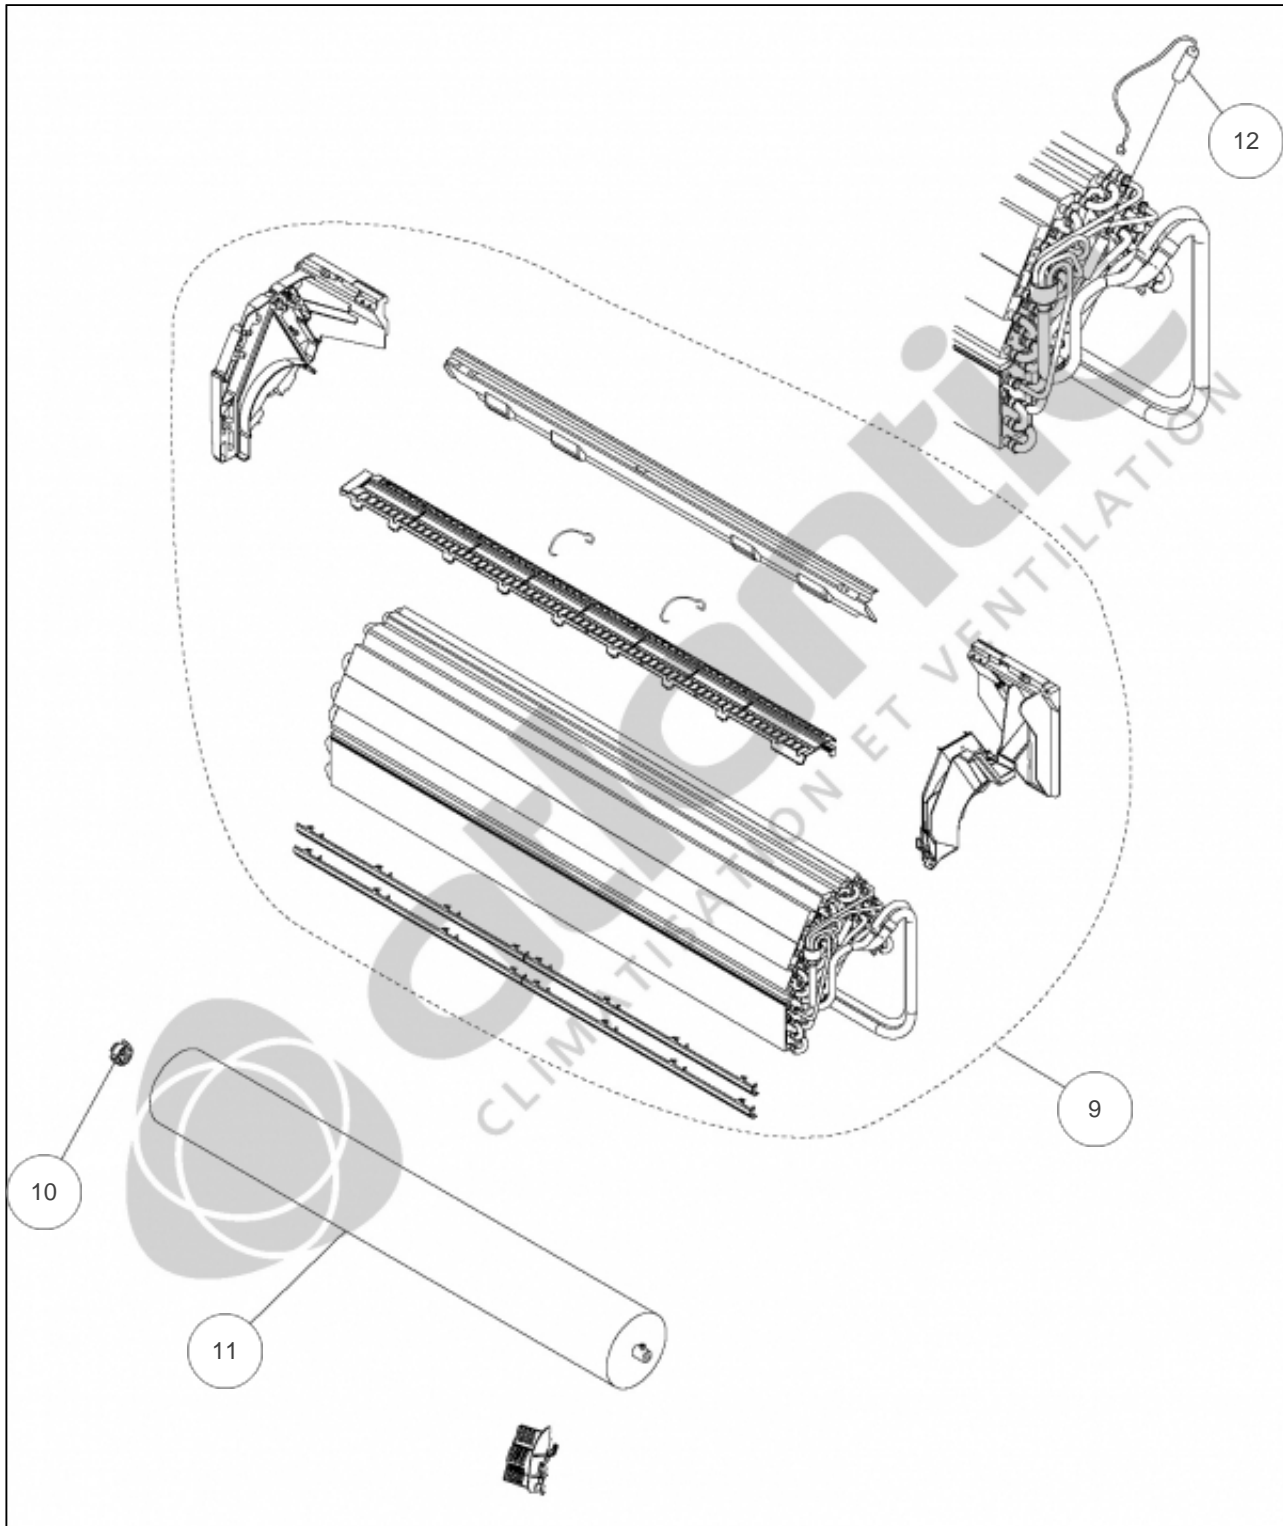

atlantic Climatisation et Ventilation

---

Produits

---

Référence	Nom	Lettre
852324	ASYG24LFCA	B

Paramètres

---

Référence	P Frigo (W)	P Calo (W)	Disjoncteur (A)	Câble UI/UE	Câble Alim	Charge (g)	Diamètre Tube	Lettre
852324	7000	7900	20	4G x 1,5 mm <sup>2</sup>	3G x 2,5 mm <sup>2</sup>	1650	1/4" - 5/8"	B

---

**Références**

---

<b>Repère</b>	<b>Libellé</b>	<b>B</b>
1	CORPS AVANT	898549
2	FACADE AVANT	898550
3	FILTRE	891614
4	CACHE VIS (X3)	898551
5	SUPPORT MURAL	894425
6	TELECOMMANDE IR	898553
7	SUPPORT TELECOMMANDE	891527
8	JEU DE 2 FILTRES AVEC SUPPORTS : 1 FILTRE ELECTROSTATIQUE ET 1 FILTRE DESODORISAN`	898423
	<i>Non représenté</i>	

---

**Références**

---

<b>Repère</b>	<b>Libellé</b>	<b>B</b>
9	EVAPORATEUR COMPLET	898466
10	SILENTBLOC TURBINE	890019
11	TURBINE	891581
12	SONDE EVAPORATEUR	891582

---

**Références**

---

<b>Repère</b>	<b>Libellé</b>	<b>B</b>
13	BAC A CONDENSATS COMPLET	898467
14	BOUCHON DE CONDENSATS	890470
15	TUYAU DE CONDENSATS	894432
16	DIFFUSEUR PARTIE BASSE	898234
17	DIFFUSEUR PARTIE HAUTE	898233
18	VOLET HAUT	898231
19	VOLET BAS	898232

---

**Références**

---

<b>Repère</b>	<b>Libellé</b>	<b>B</b>
20	PLATINE IR	898558
21	PLATINE REGULATION + SONDE DE REPRISE	898557
22	BORNIER	898469
23	MOTEUR VENTILATION	891577
24	MOTEUR VOLET ROUGE	891578
25	MOTEUR VOLET VERT	891579
26	MOTEUR VOLET BLEU	891580