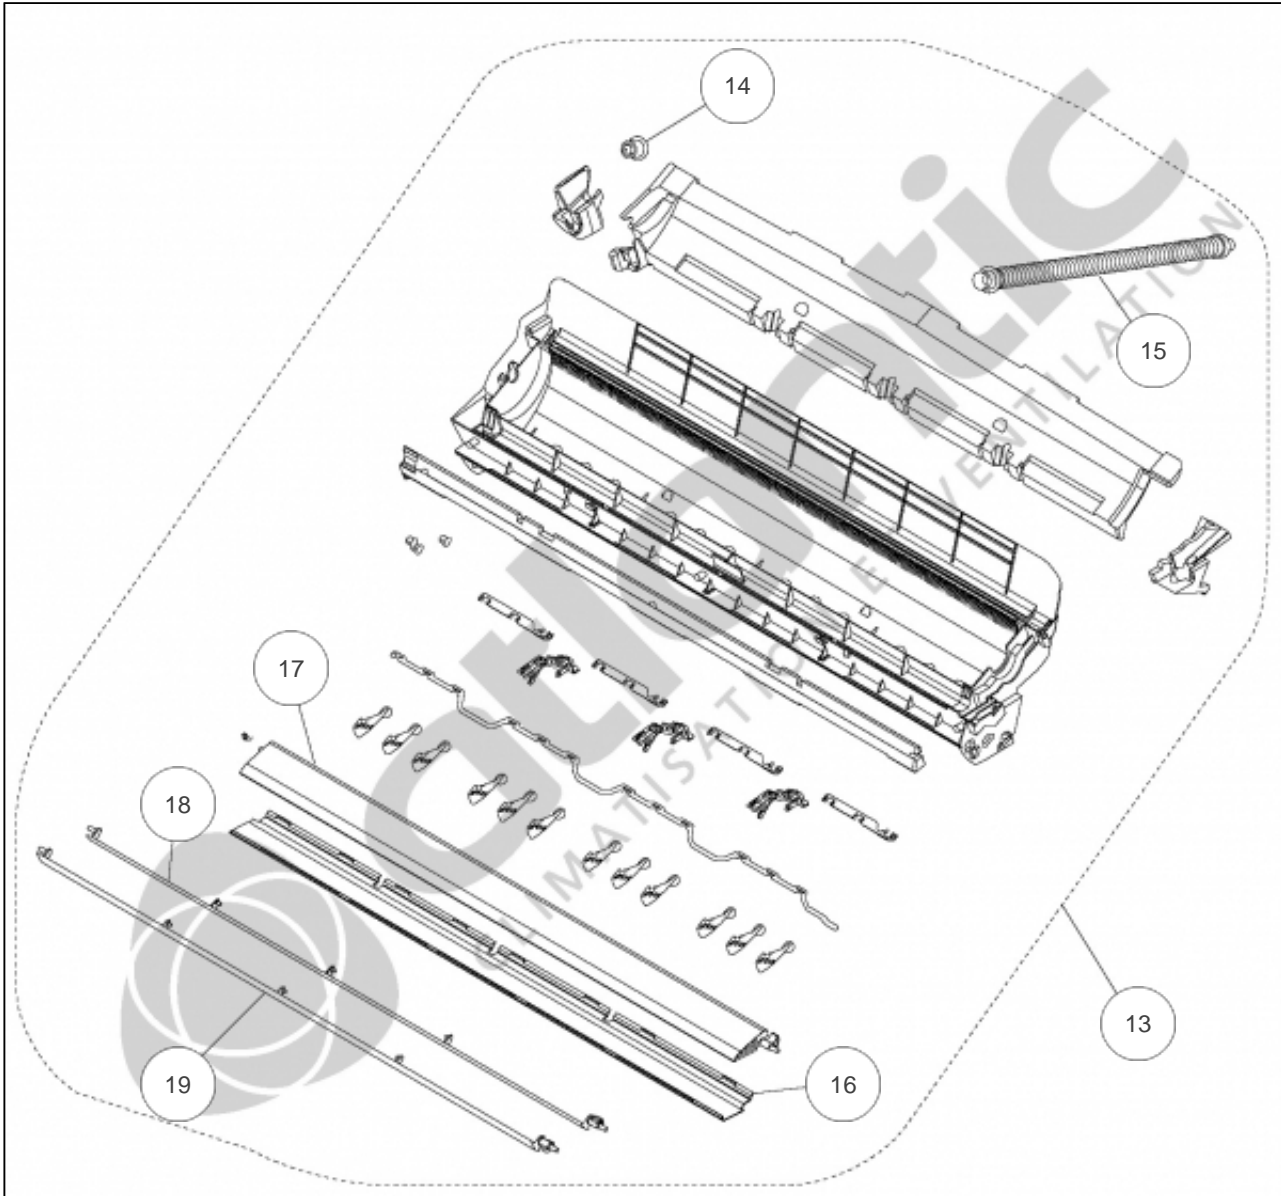

atlantic Climatisation et Ventilation

---

Produits

---

Référence	Nom	Lettre
852324	ASYG24LFCA	B

Paramètres

---

Référence	P Frigo (W)	P Calo (W)	Disjoncteur (A)	Câble UI/UE	Câble Alim	Charge (g)	Diamètre Tube	Lettre
852324	7000	7900	20	4G x 1,5 mm <sup>2</sup>	3G x 2,5 mm <sup>2</sup>	1650	1/4" - 5/8"	B

---

**Références**

---

<b>Repère</b>	<b>Libellé</b>	<b>B</b>
1	CORPS AVANT	898549
2	FACADE AVANT	898550
3	FILTRE	891614
4	CACHE VIS (X3)	898551
5	SUPPORT MURAL	894425
6	TELECOMMANDE IR	898553
7	SUPPORT TELECOMMANDE	891527
8	JEU DE 2 FILTRES AVEC SUPPORTS : 1 FILTRE ELECTROSTATIQUE ET 1 FILTRE DESODORISAN`	898423
	<i>Non représenté</i>	

---

**Références**

---

<b>Repère</b>	<b>Libellé</b>	<b>B</b>
9	EVAPORATEUR COMPLET	898466
10	SILENTBLOC TURBINE	890019
11	TURBINE	891581
12	SONDE EVAPORATEUR	891582

---

**Références**

---

<b>Repère</b>	<b>Libellé</b>	<b>B</b>
13	BAC A CONDENSATS COMPLET	898467
14	BOUCHON DE CONDENSATS	890470
15	TUYAU DE CONDENSATS	894432
16	DIFFUSEUR PARTIE BASSE	898234
17	DIFFUSEUR PARTIE HAUTE	898233
18	VOLET HAUT	898231
19	VOLET BAS	898232