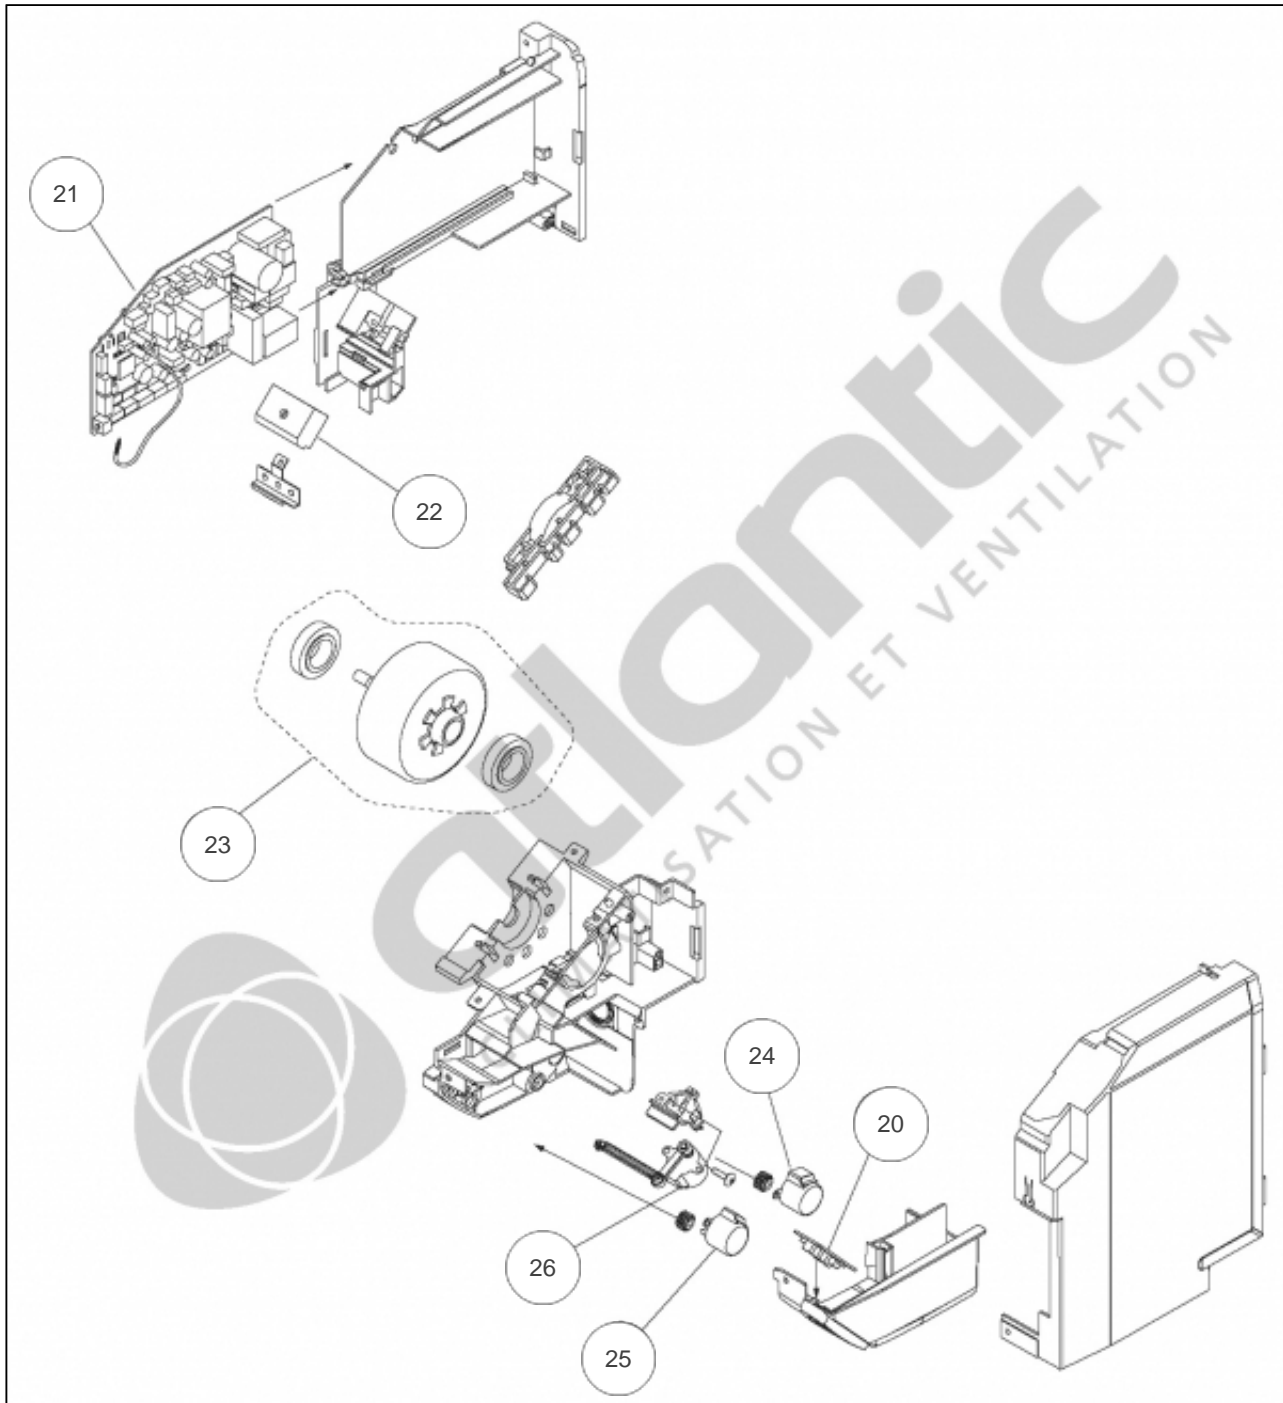

atlantic Climatisation et Ventilation

---

Produits

---

Référence	Nom	Lettre
852324	ASYG24LFCA	B

Paramètres

---

Référence	P Frigo (W)	P Calo (W)	Disjoncteur (A)	Câble UI/UE	Câble Alim	Charge (g)	Diamètre Tube	Lettre
852324	7000	7900	20	4G x 1,5 mm <sup>2</sup>	3G x 2,5 mm <sup>2</sup>	1650	1/4" - 5/8"	B

---

**Références**

---

<b>Repère</b>	<b>Libellé</b>	<b>B</b>
1	CORPS AVANT	898549
2	FACADE AVANT	898550
3	FILTRE	891614
4	CACHE VIS (X3)	898551
5	SUPPORT MURAL	894425
6	TELECOMMANDE IR	898553
7	SUPPORT TELECOMMANDE	891527
8	JEU DE 2 FILTRES AVEC SUPPORTS : 1 FILTRE ELECTROSTATIQUE ET 1 FILTRE DESODORISAN`	898423
	<i>Non représenté</i>	

---

**Références**

---

<b>Repère</b>	<b>Libellé</b>	<b>B</b>
9	EVAPORATEUR COMPLET	898466
10	SILENTBLOC TURBINE	890019
11	TURBINE	891581
12	SONDE EVAPORATEUR	891582

---

**Références**

---

<b>Repère</b>	<b>Libellé</b>	<b>B</b>
13	BAC A CONDENSATS COMPLET	898467
14	BOUCHON DE CONDENSATS	890470
15	TUYAU DE CONDENSATS	894432
16	DIFFUSEUR PARTIE BASSE	898234
17	DIFFUSEUR PARTIE HAUTE	898233
18	VOLET HAUT	898231
19	VOLET BAS	898232