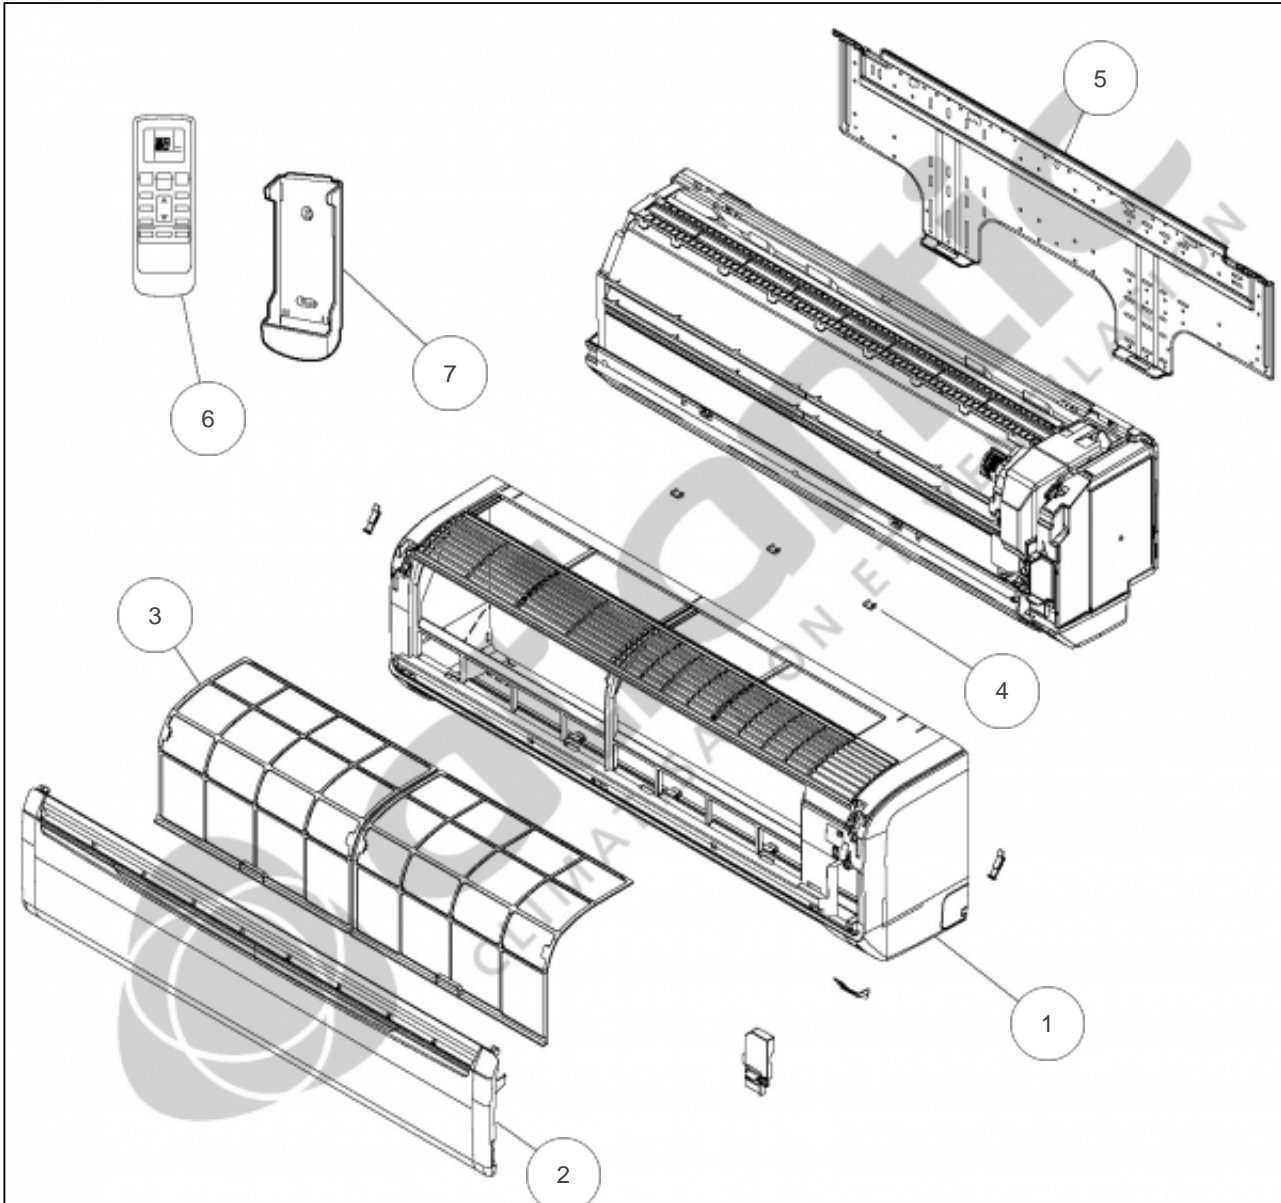

atlantic Climatisation et Ventilation

---

Produits

---

Référence	Nom	Lettre
852324	ASYG24LFCA	B

Paramètres

---

Référence	P Frigo (W)	P Calo (W)	Disjoncteur (A)	Câble UI/UE	Câble Alim	Charge (g)	Diamètre Tube	Lettre
852324	7000	7900	20	4G x 1,5 mm <sup>2</sup>	3G x 2,5 mm <sup>2</sup>	1650	1/4" - 5/8"	B

---

**Références**

---

<b>Repère</b>	<b>Libellé</b>	<b>B</b>
1	CORPS AVANT	898549
2	FACADE AVANT	898550
3	FILTRE	891614
4	CACHE VIS (X3)	898551
5	SUPPORT MURAL	894425
6	TELECOMMANDE IR	898553
7	SUPPORT TELECOMMANDE	891527
8	JEU DE 2 FILTRES AVEC SUPPORTS : 1 FILTRE ELECTROSTATIQUE ET 1 FILTRE DESODORISAN`	898423
	<i>Non représenté</i>	

---

**Références**

---

<b>Repère</b>	<b>Libellé</b>	<b>B</b>
9	EVAPORATEUR COMPLET	898466
10	SILENTBLOC TURBINE	890019
11	TURBINE	891581
12	SONDE EVAPORATEUR	891582

---

**Références**

---

<b>Repère</b>	<b>Libellé</b>	<b>B</b>
13	BAC A CONDENSATS COMPLET	898467
14	BOUCHON DE CONDENSATS	890470
15	TUYAU DE CONDENSATS	894432
16	DIFFUSEUR PARTIE BASSE	898234
17	DIFFUSEUR PARTIE HAUTE	898233
18	VOLET HAUT	898231
19	VOLET BAS	898232

---

**Références**

---

<b>Repère</b>	<b>Libellé</b>	<b>B</b>
20	PLATINE IR	898558
21	PLATINE REGULATION + SONDE DE REPRISE	898557
22	BORNIER	898469
23	MOTEUR VENTILATION	891577
24	MOTEUR VOLET ROUGE	891578
25	MOTEUR VOLET VERT	891579
26	MOTEUR VOLET BLEU	891580