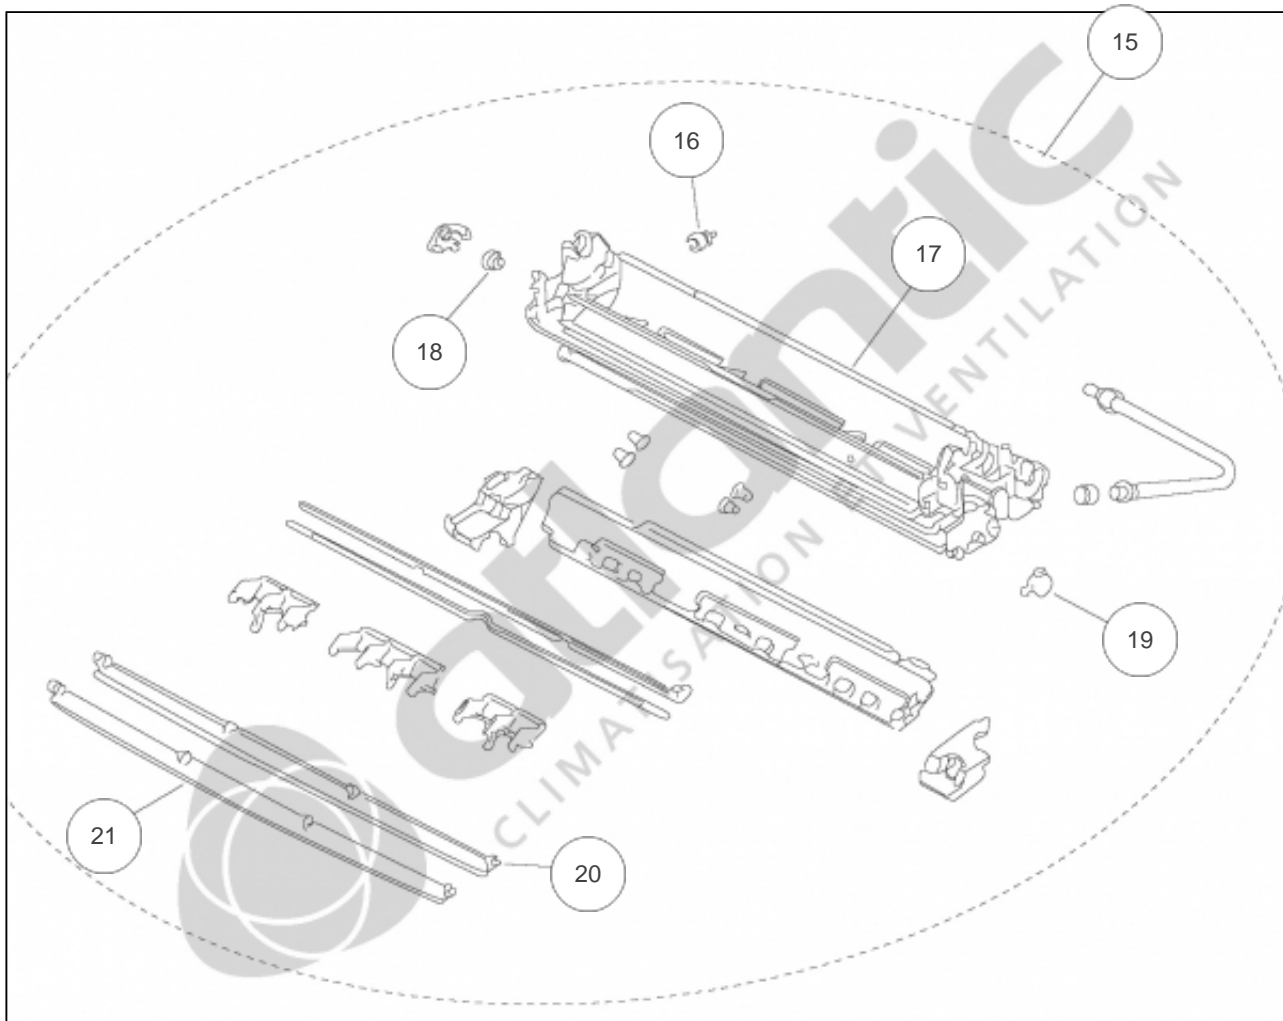

## Produits

---

Référence	Nom	Lettre
856207	ASY7LMACW	A

---

**Références**

---

<b>Repère</b>	<b>Libellé</b>	<b>A</b>
1	FILTRE	899738
2	CORPS AVANT	890399
3	FACADE AVANT ASY7A12RS/FS/FM/LM/UM/US	890415
4	JEU DE 2 FILTRES : 1 FILTRE ELECTROSTATIQUE BLANC ET 1 FILTRE A TRAITEMENT BIOLOGIQU	898720 AVEC SUP
5	TELECOMMANDE IR	890880
6	SUPPORT TELECOMMANDE	899373

---

**Références**

---

<b>Repère</b>	<b>Libellé</b>	<b>A</b>
15	BAC A CONDENSATS	891697
16	BOUCHON DE CONDENSATS	899322
17	BAC A CONDENSATS	890406
18	ENGRENAGE	898112
19	MOTEUR VOLET	890417
20	VOLET BAS	890405
21	VOLET HAUT	890414