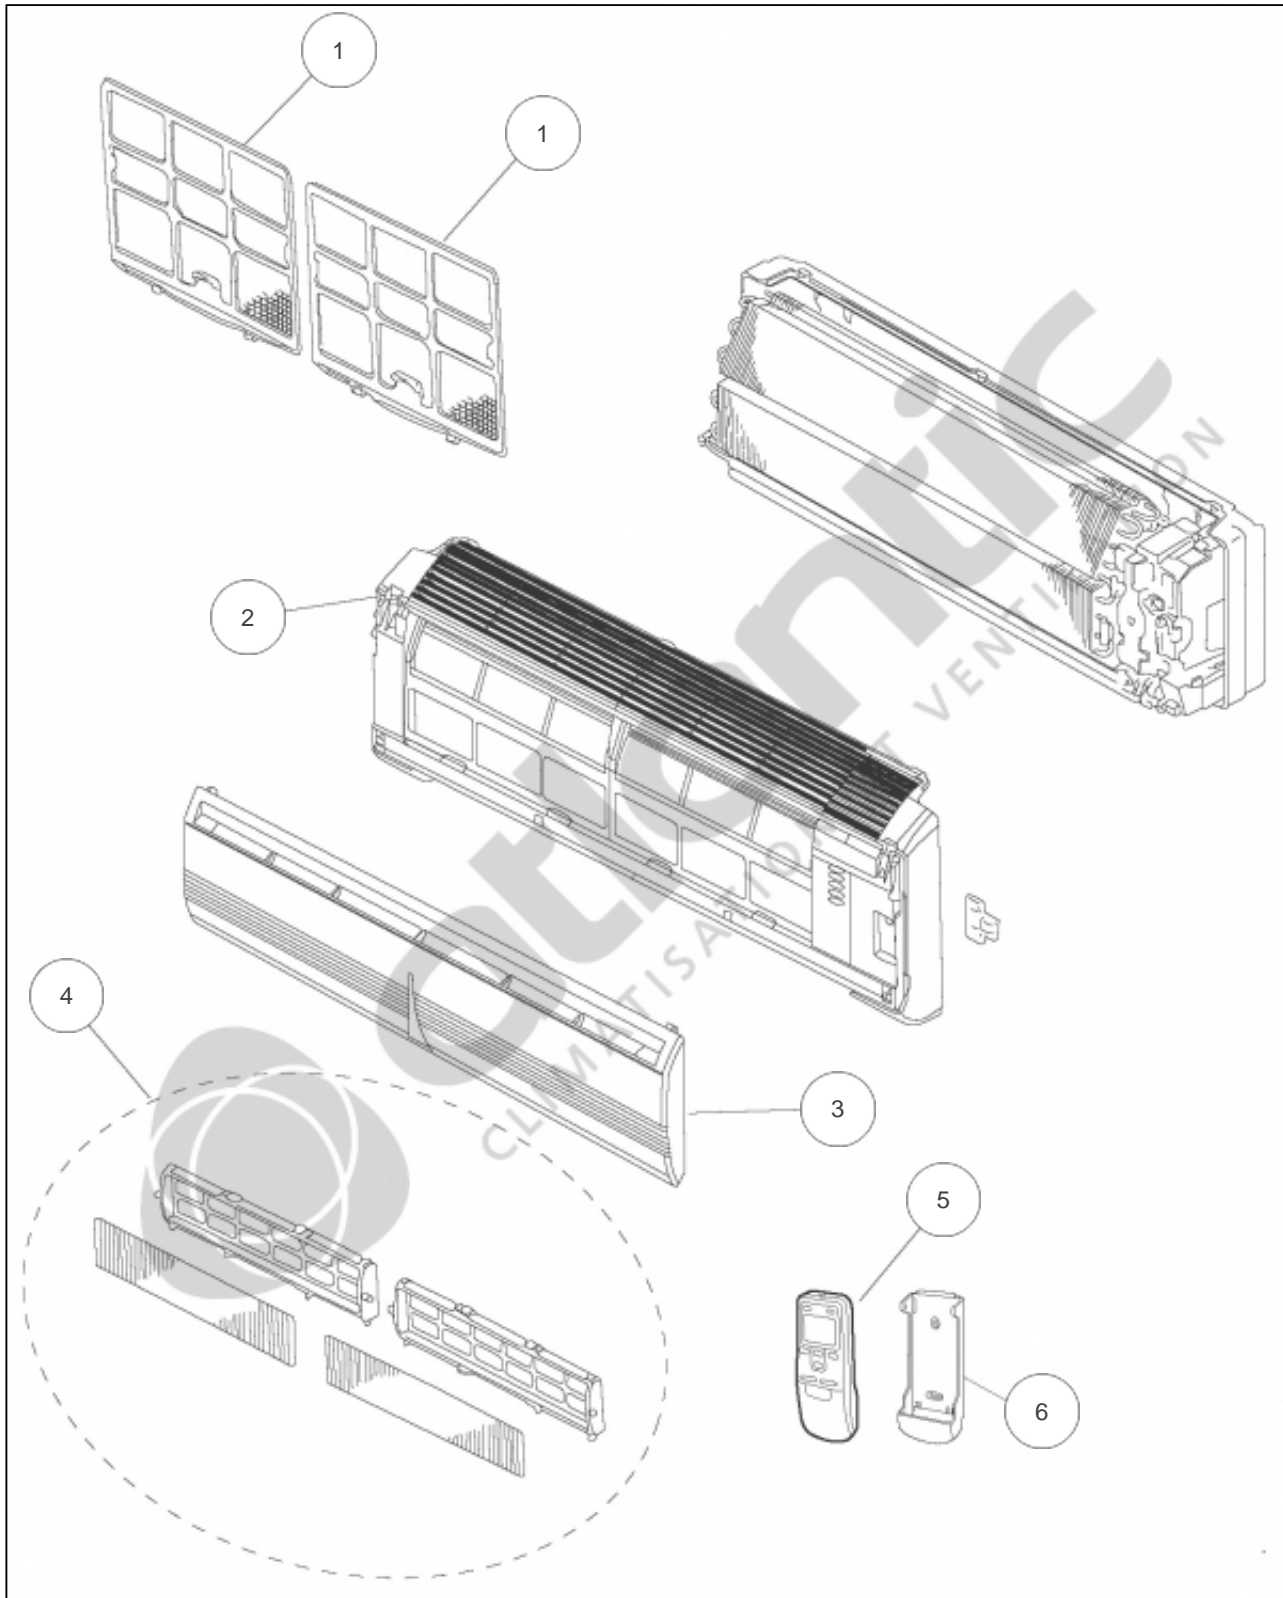

## Produits

---

Référence	Nom	Lettre
856207	ASY7LMACW	A

---

**Références**

---

<b>Repère</b>	<b>Libellé</b>	<b>A</b>
1	FILTRE	899738
2	CORPS AVANT	890399
3	FACADE AVANT ASY7A12RS/FS/FM/LM/UM/US	890415
4	JEU DE 2 FILTRES : 1 FILTRE ELECTROSTATIQUE BLANC ET 1 FILTRE A TRAITEMENT BIOLOGIQU	898720 AVEC SUP
5	TELECOMMANDE IR	890880
6	SUPPORT TELECOMMANDE	899373

---

**Références**

---

<b>Repère</b>	<b>Libellé</b>	<b>A</b>
15	BAC A CONDENSATS	891697
16	BOUCHON DE CONDENSATS	899322
17	BAC A CONDENSATS	890406
18	ENGRENAGE	898112
19	MOTEUR VOLET	890417
20	VOLET BAS	890405
21	VOLET HAUT	890414