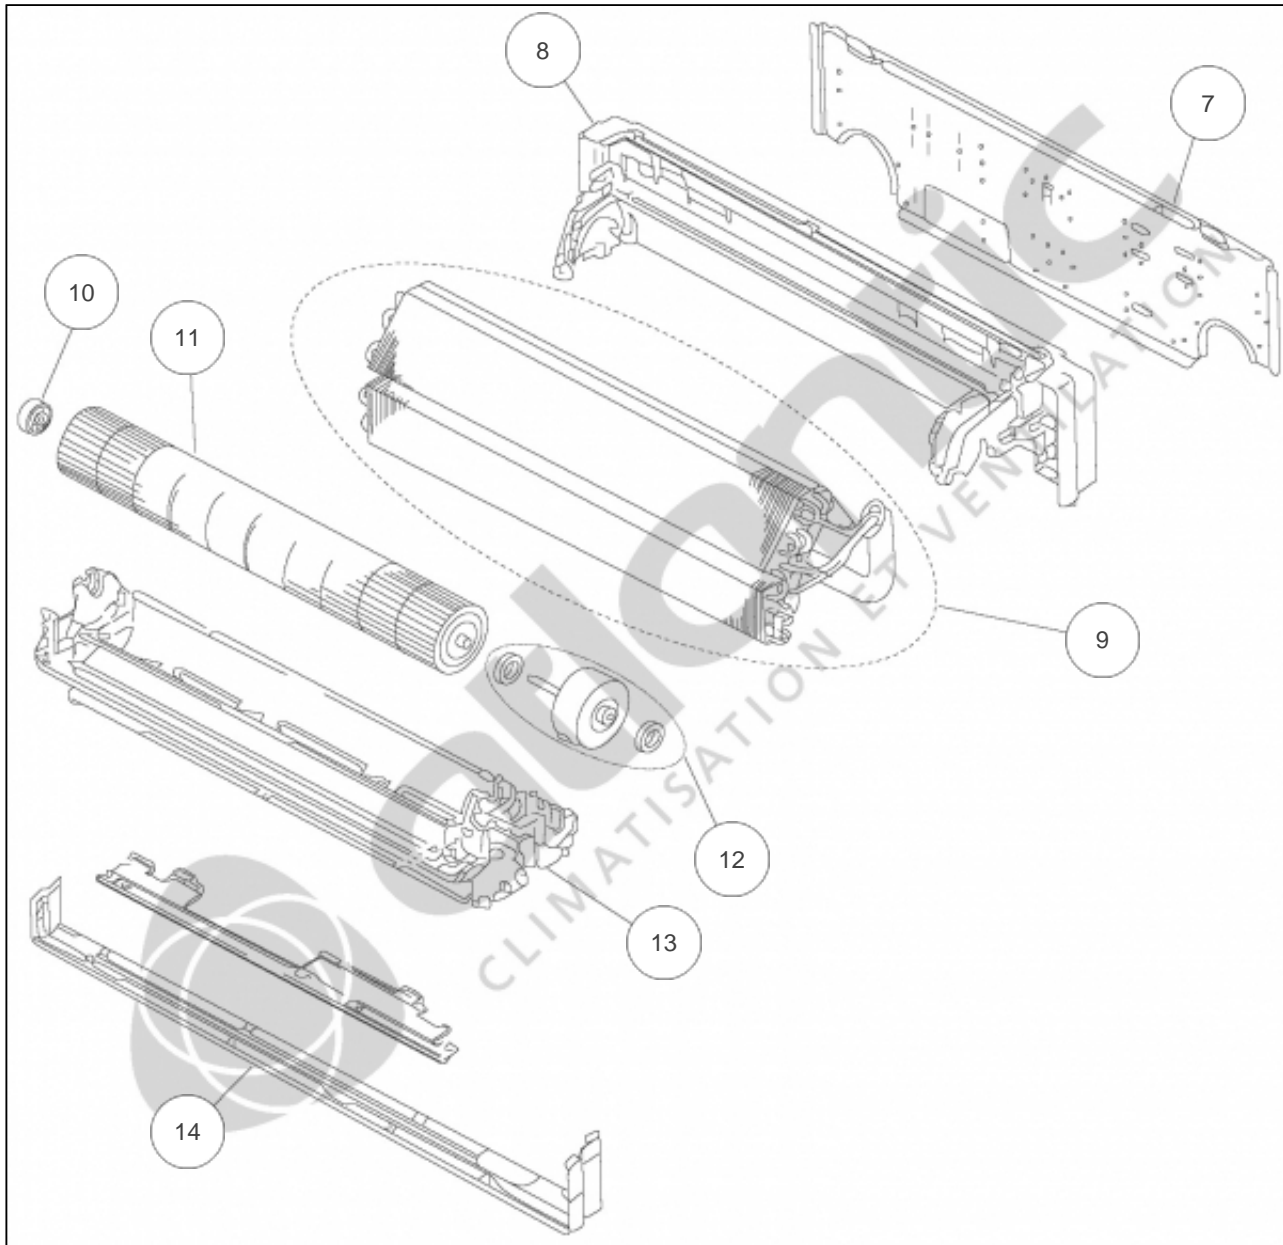

## Produits

---

Référence	Nom	Lettre
856207	ASY7LMACW	A

---

**Références**

---

<b>Repère</b>	<b>Libellé</b>	<b>A</b>
1	FILTRE	899738
2	CORPS AVANT	890399
3	FACADE AVANT ASY7A12RS/FS/FM/LM/UM/US	890415
4	JEU DE 2 FILTRES : 1 FILTRE ELECTROSTATIQUE BLANC ET 1 FILTRE A TRAITEMENT BIOLOGIQU	898720 AVEC SUP
5	TELECOMMANDE IR	890880
6	SUPPORT TELECOMMANDE	899373

---

**Références**

---

<b>Repère</b>	<b>Libellé</b>	<b>A</b>
7	SUPPORT MURAL	898077
8	BASE	898049
9	EVAPORATEUR COMPLET	898421
10	SILENTBLOC TURBINE	899621
11	TURBINE	899747
12	MOTEUR VENTILATION	890051
13	BAC A CONDENSATS	890406
14	CACHE INFERIEUR	891106

---

**Références**

---

<b>Repère</b>	<b>Libellé</b>	<b>A</b>
15	BAC A CONDENSATS	891697
16	BOUCHON DE CONDENSATS	899322
17	BAC A CONDENSATS	890406
18	ENGRENAGE	898112
19	MOTEUR VOLET	890417
20	VOLET BAS	890405
21	VOLET HAUT	890414