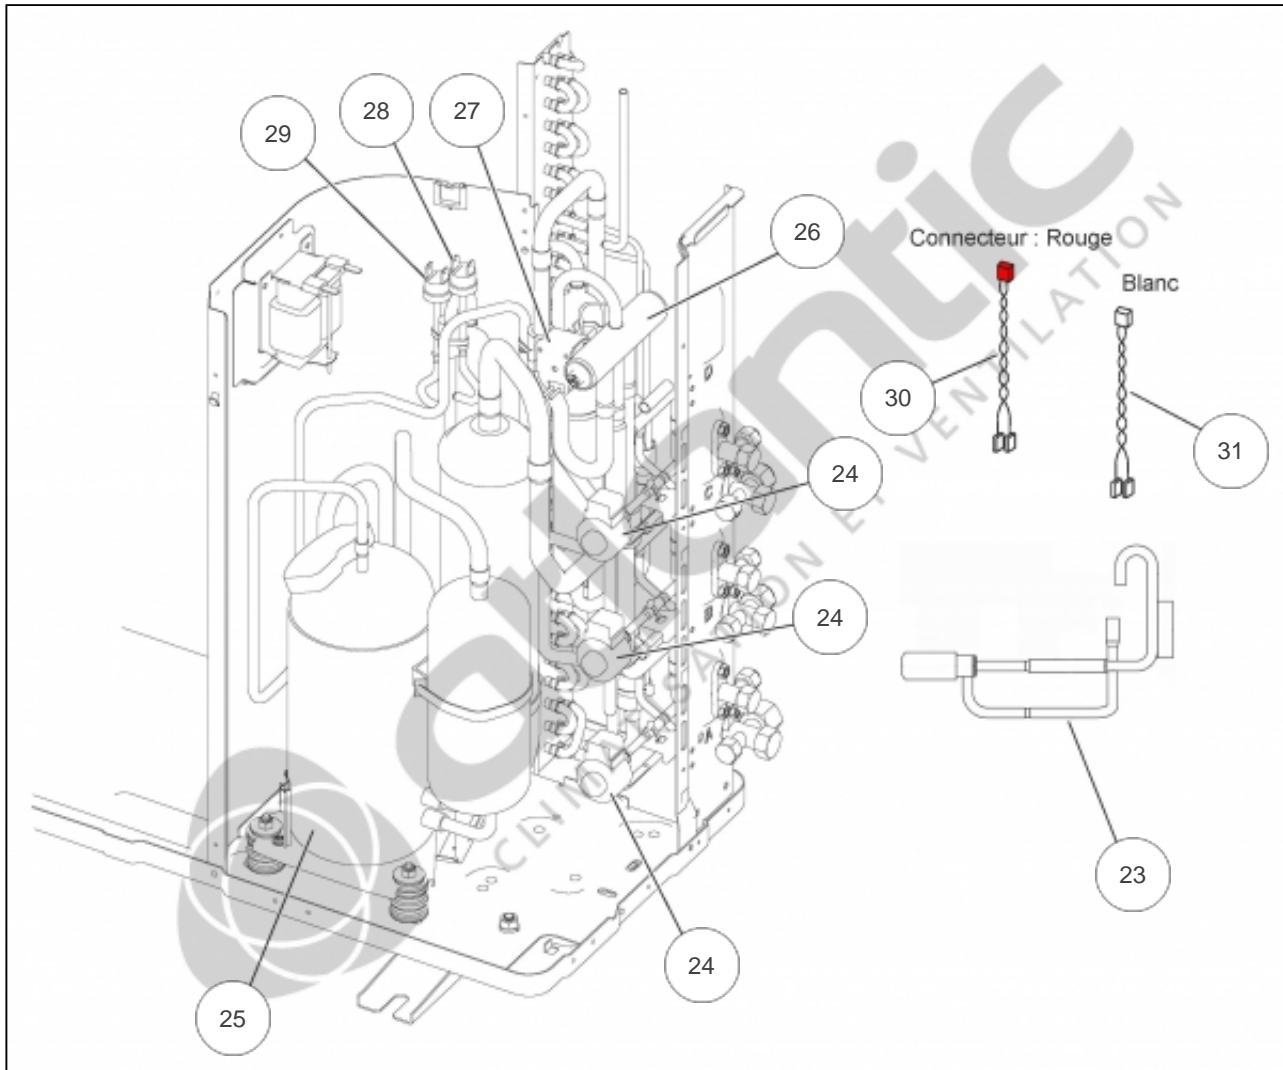

atlantic Climatisation et Ventilation

Produits

Référence	Nom	Lettre
868024	AOYA24LAT3	B

Paramètres

Référence	P Frigo (W)	P Calo (W)	Disjoncteur (A)	Câble UI/UE	Câble Alim	Charge (g)	Diamètre Tube	Lettre
868024	6800	8000	20	4G x 1,5 mm ²	3G x 2,5 mm ²	2200	4" x 3 - 3/8" x 2 €	B

Références

Repère	Libellé	B
1	TOIT	891780
2	FACADE AVANT AOY18A24FS/US/LAT3	891642
3	GRILLE DE PROTECTION HELICE	897295
4	FACADE LATERALE DROITE	891643
5	FACADE ARRIERE DROITE	891781
6	CACHE RACCORDS	891456
7	GRILLE DE PROTECTION CONDENSEUR	898700
8	SUPPORT MOTEUR	898701
8a	PLAQUE SUPPORT MOTEUR	897398
9	MOTEUR VENTILATION	897303
10	HELICE	897299
11	SORTIE DE CONDENSATS	897361
12	BOUCHON DE CONDENSAT DE GROUPE	899414

Références

Repère	Libellé	B
13	BOBINE D'ARRET	897301
14	VANNE 3 VOIES 1/2 GAZ	891783
15	VANNE 3 VOIES 3/8 GAZ	891646
16	VANNE 2 VOIES 1/4 LIQUIDE	891645
17	JEU DE SONDES VANNE C <i>CN40</i>	898702
18	JEU DE SONDES VANNES A ET B <i>CN39</i>	898644
19	CONDENSEUR	891782
20	CIRCUIT FRIGO ENTREE CONDENSEUR	898703
21	CIRCUIT FRIGO SORTIE CONDENSEUR	898704
22	FILTRE TAMIS	897292

Références

Repère	Libellé	B
23	DETENDEUR	891784
24	BOBINE DETENDEUR	891414
25	COMPRESSEUR	897256
26	VANNE 4 VOIES	891785
27	BOBINE VANNE 4 VOIES	897244
28	PRESSOSTAT <i>CN37 Rouge</i>	897338
29	PRESSOSTAT B <i>CN36 Blanc</i>	891787
30	CONNECTIQUE PRESSOSTAT ROUGE <i>CN37</i>	898706
31	CONNECTIQUE PRESSOSTAT BLANCHE <i>CN36</i>	898707