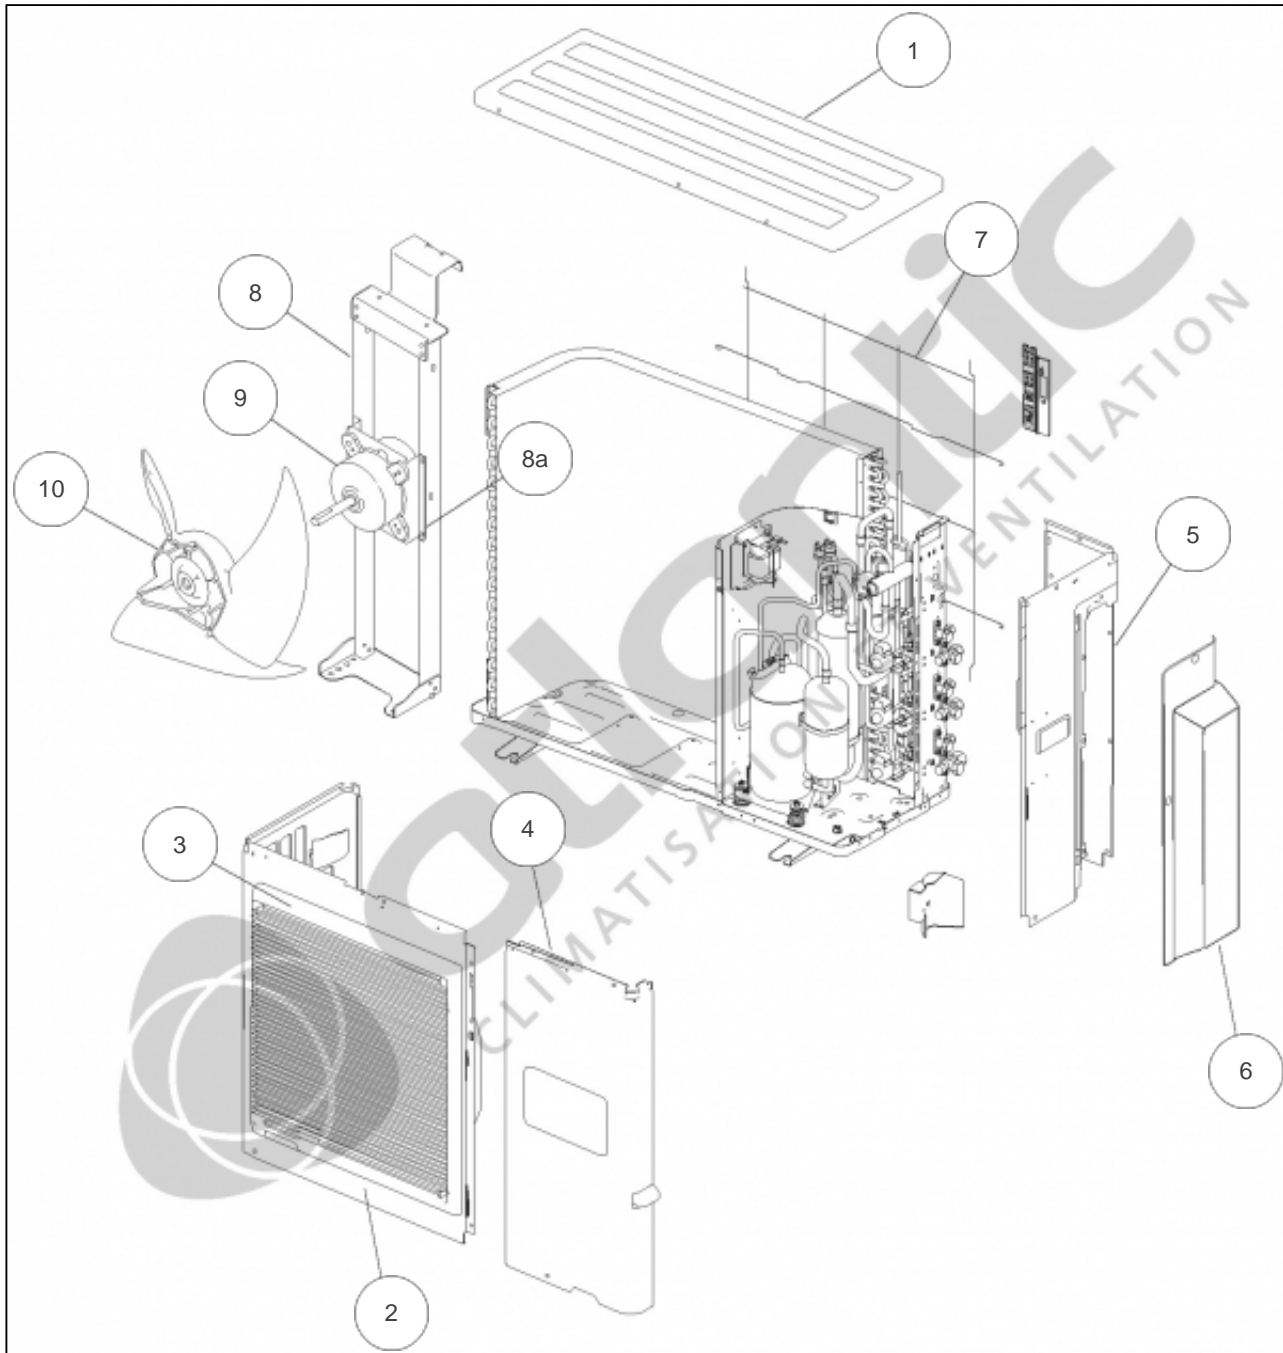

atlantic Climatisation et Ventilation

Produits

Référence	Nom	Lettre
868024	AOYA24LAT3	B

Paramètres

Référence	P Frigo (W)	P Calo (W)	Disjoncteur (A)	Câble UI/UE	Câble Alim	Charge (g)	Diamètre Tube	Lettre
868024	6800	8000	20	4G x 1,5 mm ²	3G x 2,5 mm ²	2200	4" x 3 - 3/8" x 2 €	B

Références

Repère	Libellé	B
1	TOIT	891780
2	FACADE AVANT AOY18A24FS/US/LAT3	891642
3	GRILLE DE PROTECTION HELICE	897295
4	FACADE LATERALE DROITE	891643
5	FACADE ARRIERE DROITE	891781
6	CACHE RACCORDS	891456
7	GRILLE DE PROTECTION CONDENSEUR	898700
8	SUPPORT MOTEUR	898701
8a	PLAQUE SUPPORT MOTEUR	897398
9	MOTEUR VENTILATION	897303
10	HELICE	897299
11	SORTIE DE CONDENSATS	897361
12	BOUCHON DE CONDENSAT DE GROUPE	899414

Références

Repère	Libellé	B
13	BOBINE D'ARRET	897301
14	VANNE 3 VOIES 1/2 GAZ	891783
15	VANNE 3 VOIES 3/8 GAZ	891646
16	VANNE 2 VOIES 1/4 LIQUIDE	891645
17	JEU DE SONDES VANNE C <i>CN40</i>	898702
18	JEU DE SONDES VANNES A ET B <i>CN39</i>	898644
19	CONDENSEUR	891782
20	CIRCUIT FRIGO ENTREE CONDENSEUR	898703
21	CIRCUIT FRIGO SORTIE CONDENSEUR	898704
22	FILTRE TAMIS	897292