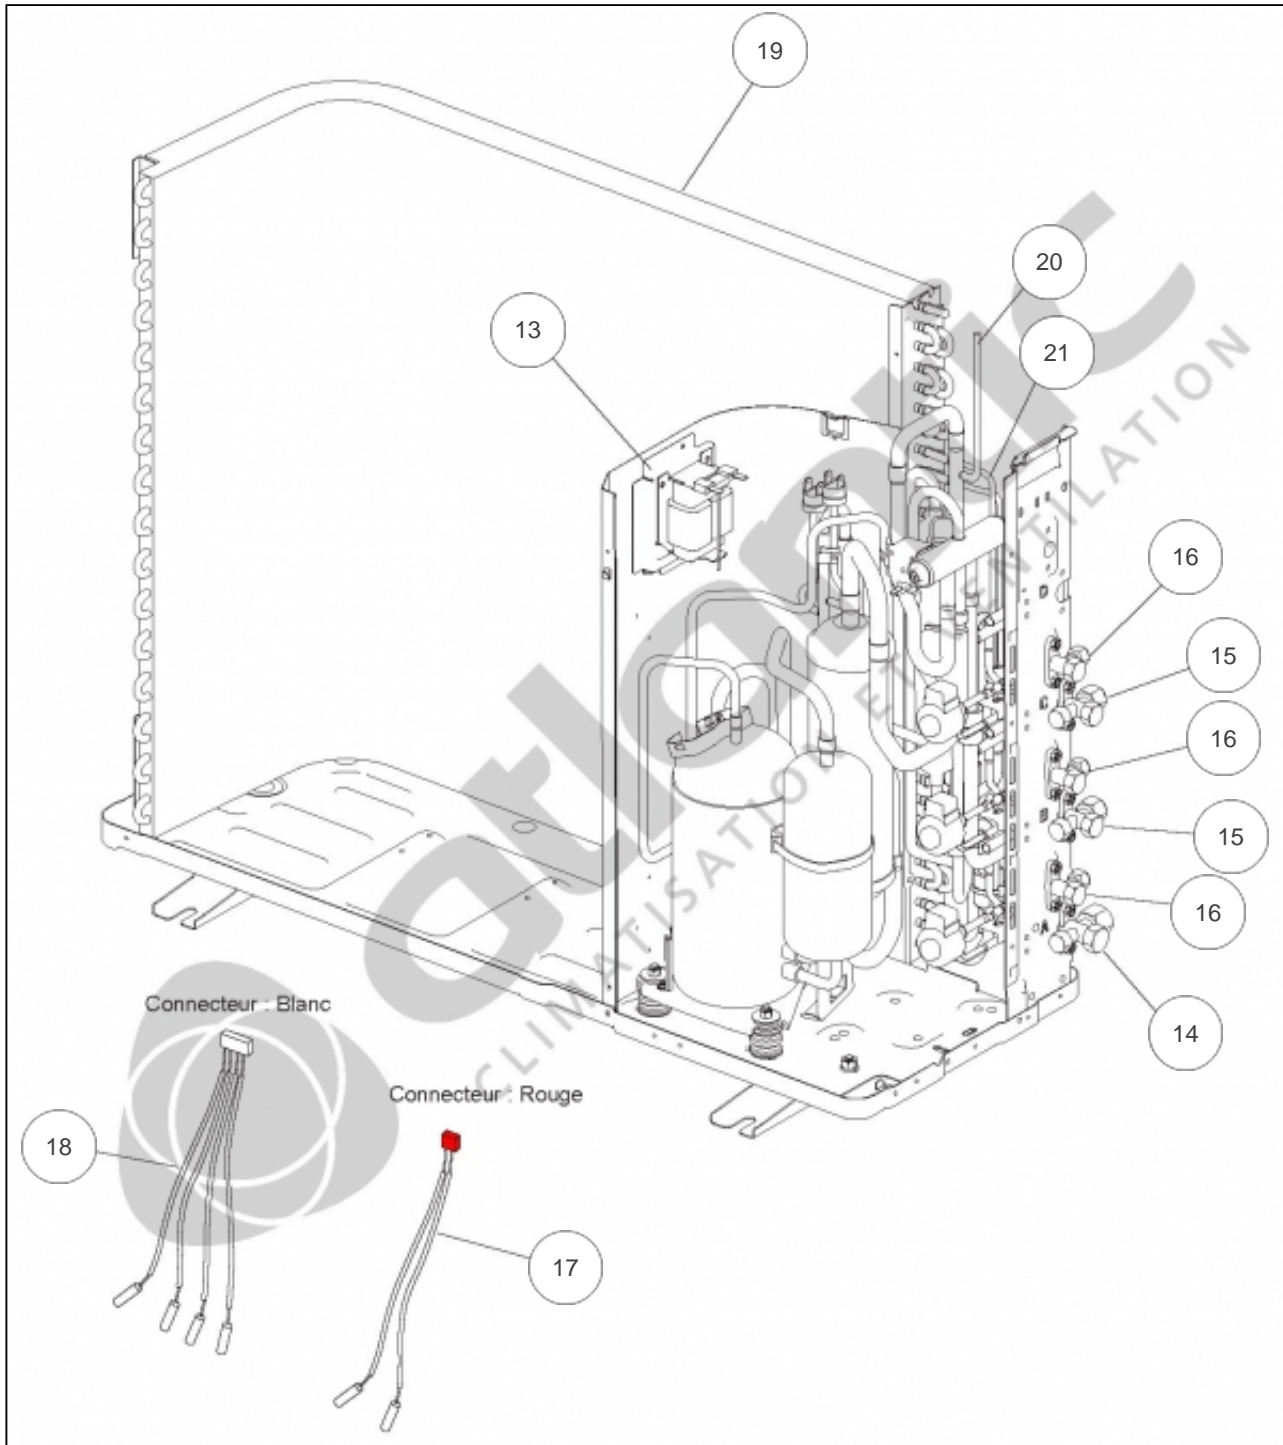

atlantic Climatisation et Ventilation

Produits

Référence	Nom	Lettre
868024	AOYA24LAT3	B

Paramètres

Référence	P Frigo (W)	P Calo (W)	Disjoncteur (A)	Câble UI/UE	Câble Alim	Charge (g)	Diamètre Tube	Lettre
868024	6800	8000	20	4G x 1,5 mm ²	3G x 2,5 mm ²	2200	4" x 3 - 3/8" x 2 €	B

Références

Repère	Libellé	B
1	TOIT	891780
2	FACADE AVANT AOY18A24FS/US/LAT3	891642
3	GRILLE DE PROTECTION HELICE	897295
4	FACADE LATERALE DROITE	891643
5	FACADE ARRIERE DROITE	891781
6	CACHE RACCORDS	891456
7	GRILLE DE PROTECTION CONDENSEUR	898700
8	SUPPORT MOTEUR	898701
8a	PLAQUE SUPPORT MOTEUR	897398
9	MOTEUR VENTILATION	897303
10	HELICE	897299
11	SORTIE DE CONDENSATS	897361
12	BOUCHON DE CONDENSAT DE GROUPE	899414

Références

Repère	Libellé	B
13	BOBINE D'ARRET	897301
14	VANNE 3 VOIES 1/2 GAZ	891783
15	VANNE 3 VOIES 3/8 GAZ	891646
16	VANNE 2 VOIES 1/4 LIQUIDE	891645
17	JEU DE SONDES VANNE C <i>CN40</i>	898702
18	JEU DE SONDES VANNES A ET B <i>CN39</i>	898644
19	CONDENSEUR	891782
20	CIRCUIT FRIGO ENTREE CONDENSEUR	898703
21	CIRCUIT FRIGO SORTIE CONDENSEUR	898704
22	FILTRE TAMIS	897292

Références

Repère	Libellé	B
23	DETENDEUR	891784
24	BOBINE DETENDEUR	891414
25	COMPRESSEUR	897256
26	VANNE 4 VOIES	891785
27	BOBINE VANNE 4 VOIES	897244
28	PRESSOSTAT <i>CN37 Rouge</i>	897338
29	PRESSOSTAT B <i>CN36 Blanc</i>	891787
30	CONNECTIQUE PRESSOSTAT ROUGE <i>CN37</i>	898706
31	CONNECTIQUE PRESSOSTAT BLANCHE <i>CN36</i>	898707