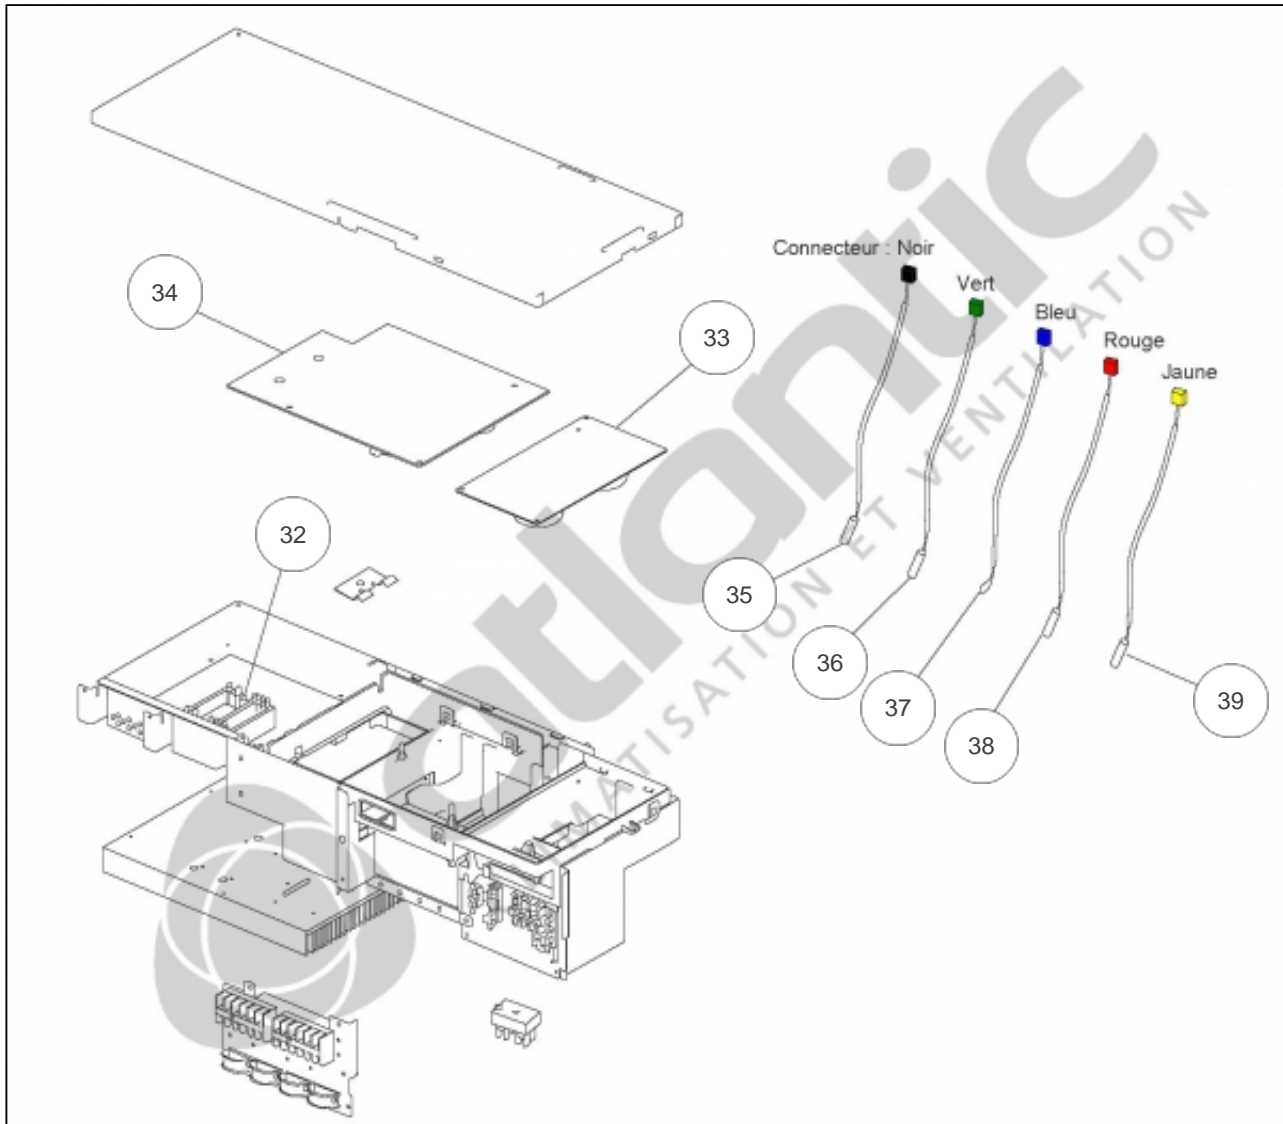

Références

Repère	Libellé	B
32	PLATINE FILTRE ACTIF	897319
33	PLATINE ALIMENTATION	891775
34	PLATINE REGULATION	891776
35	SONDE RADIATEUR CN25	897357
36	SONDE COMPRESSEUR CN26	891778
37	SONDE EXTERIEURE CN23	897356
38	SONDE CONDENSEUR CN22	891587
39	SONDE REFOULEMENT CN21	891068
40	PATE THERMIQUE <i>Non représentée</i>	897274