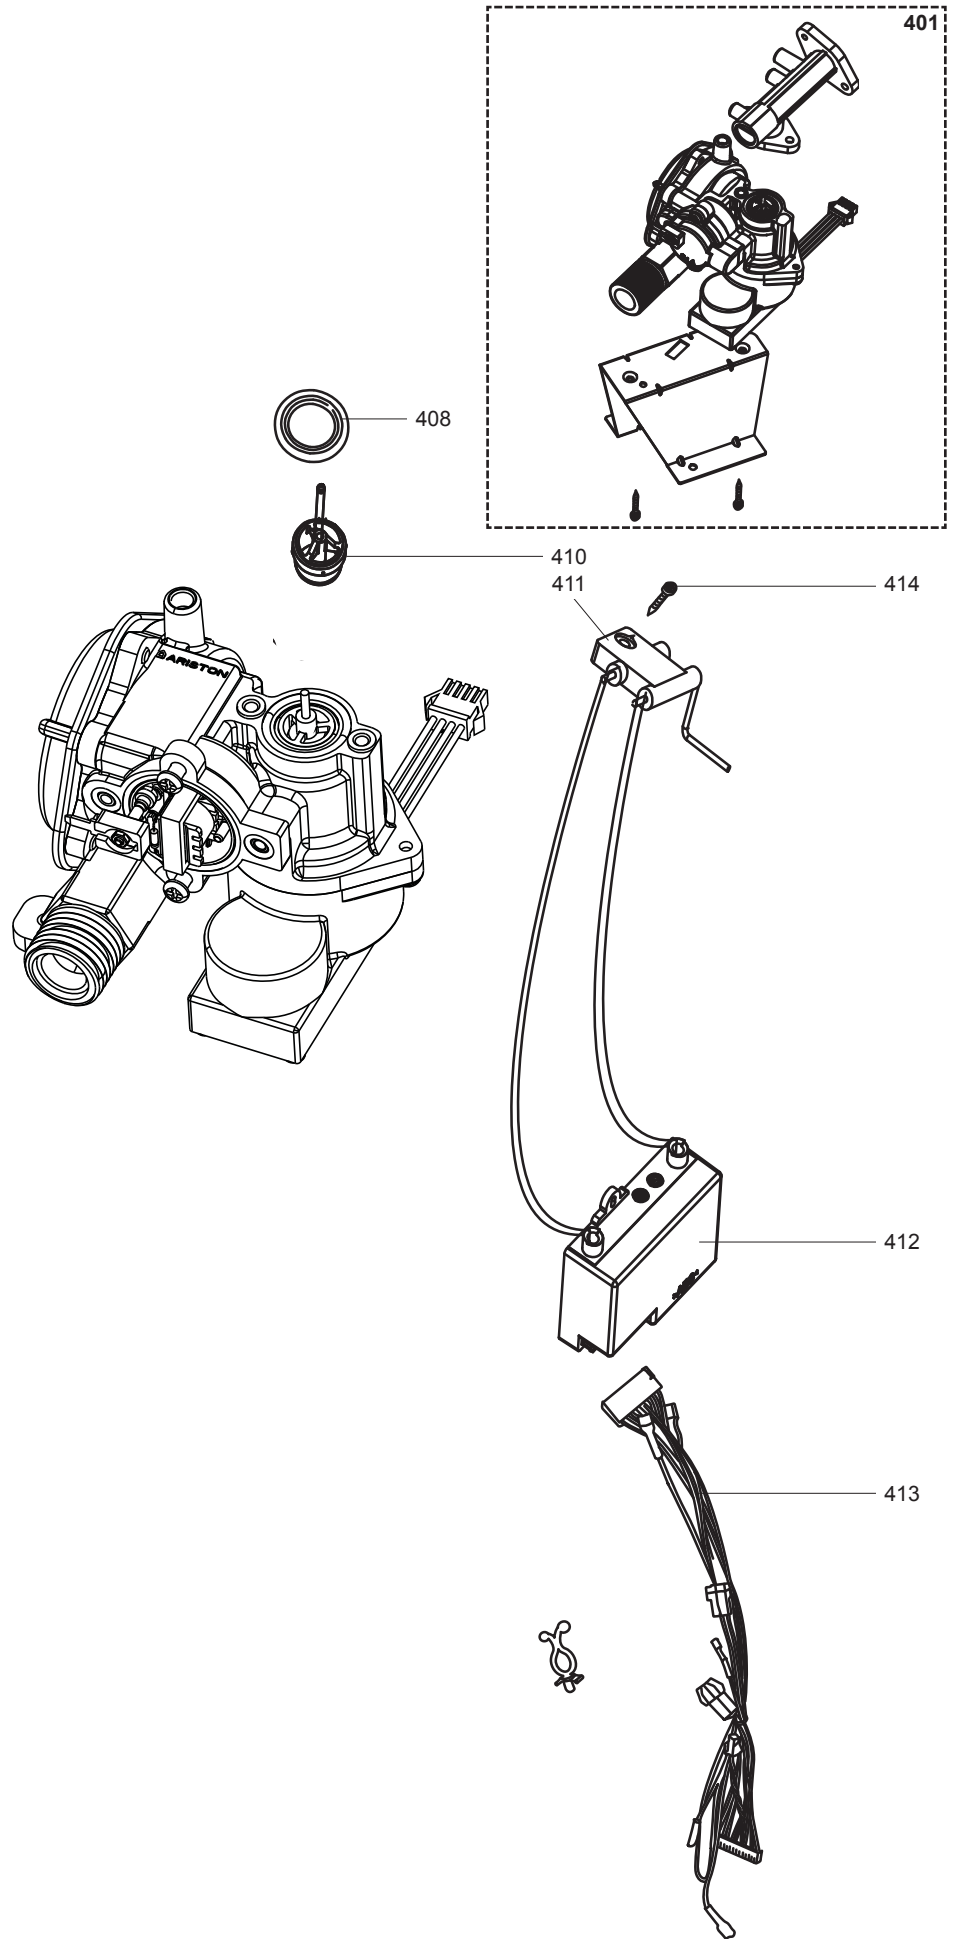

## **FAST EVO ONT C**

R8216962-05 - 05/04/2017

FAST EVO ONT C EU

Instantaneous Gas Water Heaters

1	3632074	FAST EVO ONT C 11 NG	09-2013	03-2015
1	3632098	FAST EVO ONT C 11 NG PIB-BE	09-2013	11-2015
2	3632099	FAST EVO ONT C 11 LPG PIB-BE	09-2013	11-2015
2	3632101	FAST EVO ONT C 11 LPG	09-2013	11-2015
3	3632110	FAST EVO ONT C 14 NG	10-2013	11-2015
3	3632119	FAST EVO ONT C 14 NG PIB-BE	10-2014	12-2014
4	3632100	FAST EVO ONT C 14 LPG PIB-BE	09-2013	03-2015
4	3632109	FAST EVO ONT C 14 LPG	10-2013	11-2015
5	3632076	FAST EVO ONT C 16 NG	09-2013	03-2015
6	3632102	FAST EVO ONT C 16 LPG	10-2013	03-2015
7	3632128	FAST EVO ONT C 11 NG RU	05-2014	-
8	3632129	FAST EVO ONT C 14 NG RU	05-2014	-

Col	Reference	Model type	Begin	End
-----	-----------	------------	-------	-----

☺⇒	Description	Manf. Pt. N	Type																			From	to
				1	2	3	4	5	6	7	8	9	10	11	12	13	14	15	16	17	18		
<b>0600</b>	<b>FRONT CASE</b>																						
0601	CASE PANEL (FRONT)	65152201		•	•							•											
	CASE PANEL (FRONT)	65152202									•	•											
	CASE PANEL (FRONT)	65152203				•	•																
0603	BASIC PLASTIC PANEL (AR)	65152196		•	•	•	•	•	•	•	•	•	•										
0604	TRANSFORMER	65152197		•	•	•	•	•	•	•	•	•	•										
0605	DISPLAY CABLE	65152199		•	•	•	•	•	•	•	•	•	•										
0606	P.C.B. (DISPLAY)	65152194		•	•	•	•	•	•	•	•	•	•										
<b>5000</b>	<b>ACCESSORIES</b>																						
5001	GAS BURNER JET FULL KIT (11L-G30/G31)	65152073		•								•											
	GAS BURNER JET FULL KIT (G30/G31-16L)	65152088									•												
	GAS BURNER JET FULL KIT G20 16L	65152087										•											
5002	GAS BURNER JET FULL KIT (G20-14L)	65152086																	•				
	GAS BURNER JET FULL KIT G20 11L	65152076																	•				
5003	GAS BURNER JET FULL KIT (G25.1/G27-11L)	65152075		•															•				
5004	GAS BURNER JET FULL KIT (G230-11L)	65152074		•															•				