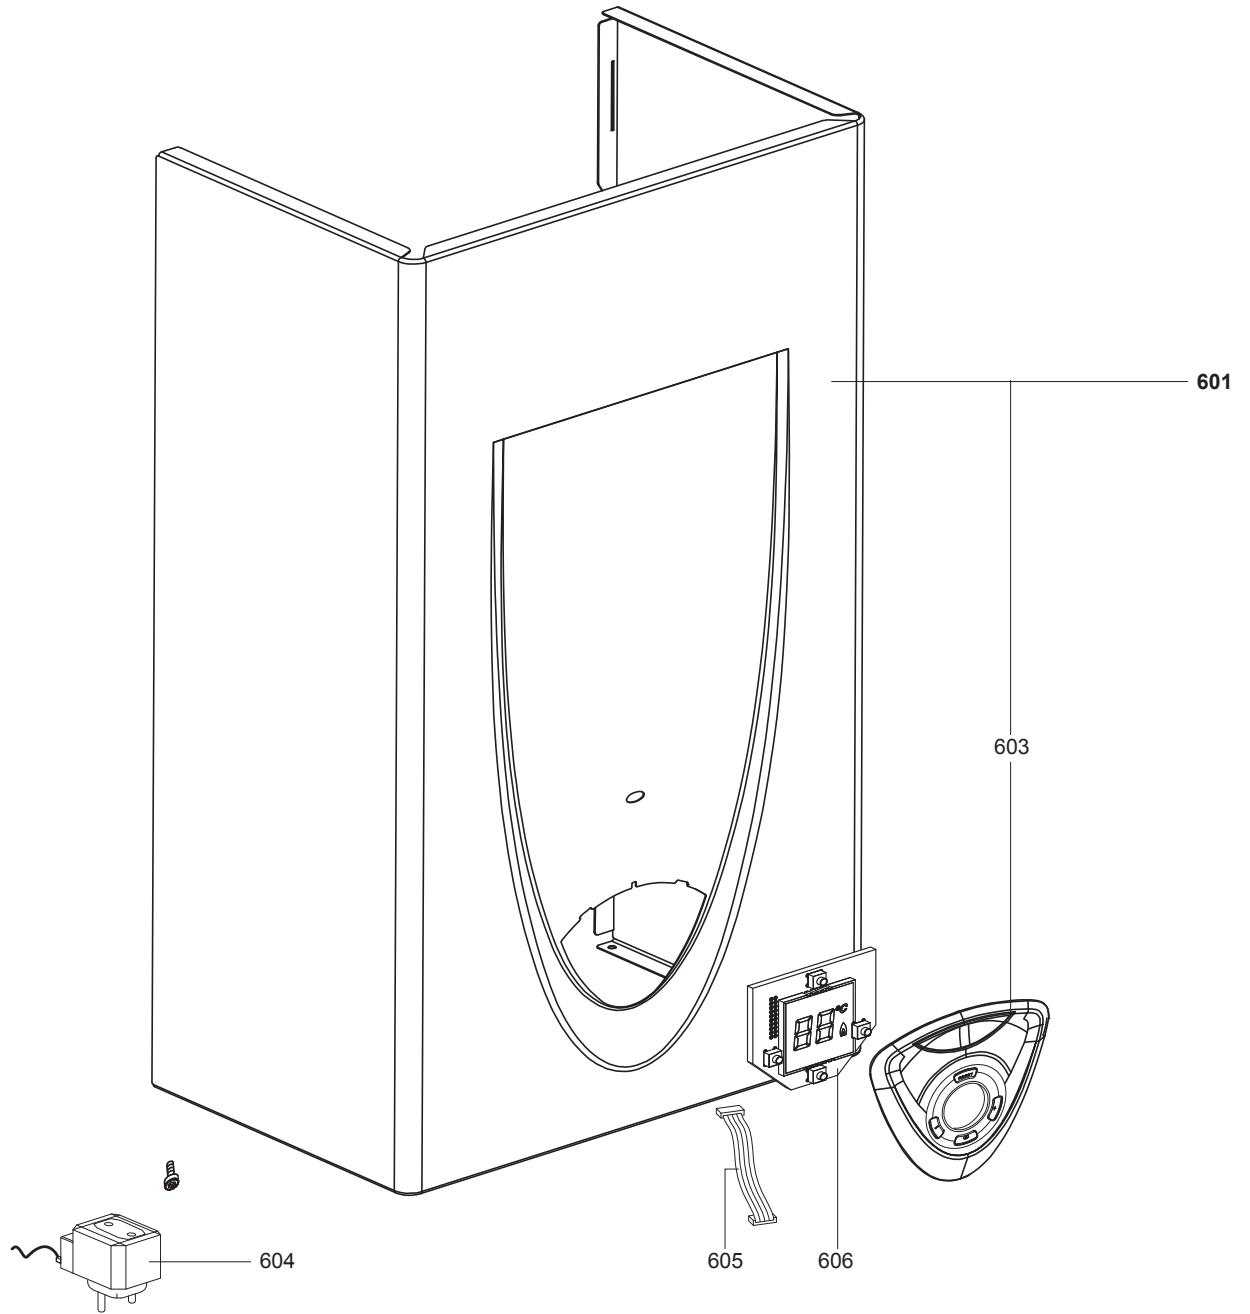

Col	Reference	Model type	Begin	End
-----	-----------	------------	-------	-----

☺⇒	Description	Manf. Pt. N	Type																			From	to
				1	2	3	4	5	6	7	8	9	10	11	12	13	14	15	16	17	18		
<b>0600</b>	<b>FRONT CASE</b>																						
0601	CASE PANEL (FRONT)	65152201		•	•							•											
	CASE PANEL (FRONT)	65152202									•	•											
	CASE PANEL (FRONT)	65152203				•	•																
0603	BASIC PLASTIC PANEL (AR)	65152196		•	•	•	•	•	•	•	•	•	•										
0604	TRANSFORMER	65152197		•	•	•	•	•	•	•	•	•	•										
0605	DISPLAY CABLE	65152199		•	•	•	•	•	•	•	•	•	•										
0606	P.C.B. (DISPLAY)	65152194		•	•	•	•	•	•	•	•	•	•										
<b>5000</b>	<b>ACCESSORIES</b>																						
5001	GAS BURNER JET FULL KIT (11L-G30/G31)	65152073		•								•											
	GAS BURNER JET FULL KIT (G30/G31-16L)	65152088									•												
	GAS BURNER JET FULL KIT G20 16L	65152087										•											
5002	GAS BURNER JET FULL KIT (G20-14L)	65152086																	•				
	GAS BURNER JET FULL KIT G20 11L	65152076																	•				
5003	GAS BURNER JET FULL KIT (G25.1/G27-11L)	65152075		•															•				
5004	GAS BURNER JET FULL KIT (G230-11L)	65152074		•															•				