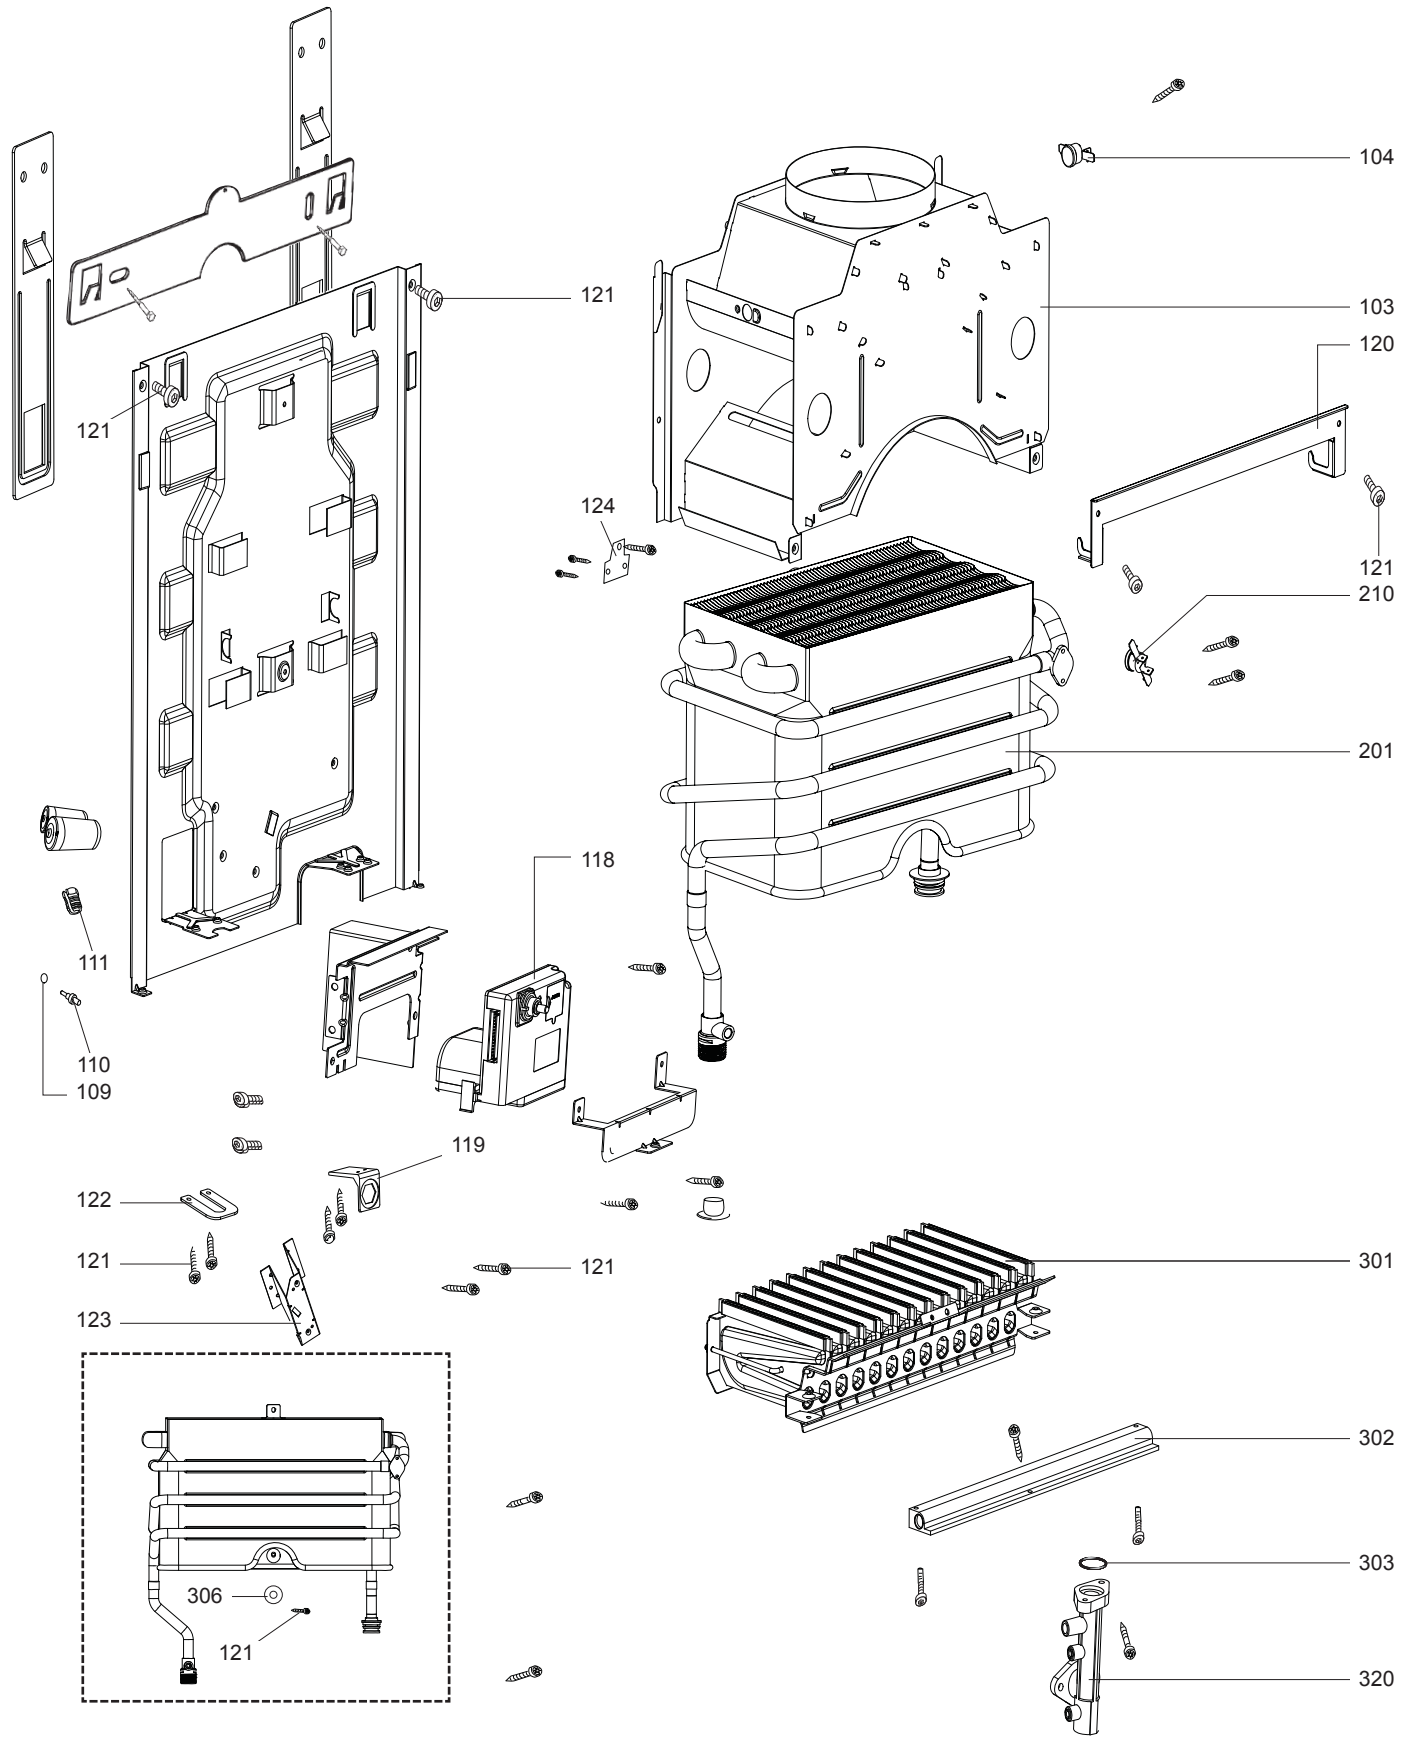

## **FAST EVO ONT C**

R8216962-05 - 05/04/2017

FAST EVO ONT C EU

Instantaneous Gas Water Heaters

1	3632074	FAST EVO ONT C 11 NG	09-2013	03-2015
1	3632098	FAST EVO ONT C 11 NG PIB-BE	09-2013	11-2015
2	3632099	FAST EVO ONT C 11 LPG PIB-BE	09-2013	11-2015
2	3632101	FAST EVO ONT C 11 LPG	09-2013	11-2015
3	3632110	FAST EVO ONT C 14 NG	10-2013	11-2015
3	3632119	FAST EVO ONT C 14 NG PIB-BE	10-2014	12-2014
4	3632100	FAST EVO ONT C 14 LPG PIB-BE	09-2013	03-2015
4	3632109	FAST EVO ONT C 14 LPG	10-2013	11-2015
5	3632076	FAST EVO ONT C 16 NG	09-2013	03-2015
6	3632102	FAST EVO ONT C 16 LPG	10-2013	03-2015
7	3632128	FAST EVO ONT C 11 NG RU	05-2014	-
8	3632129	FAST EVO ONT C 14 NG RU	05-2014	-

Col	Reference	Model type	Begin	End
-----	-----------	------------	-------	-----

☺⇒	Description	Manf. Pt. N	Type																			From	to
				1	2	3	4	5	6	7	8	9	10	11	12	13	14	15	16	17	18		
<b>0600</b>	<b>FRONT CASE</b>																						
0601	CASE PANEL (FRONT)	65152201		•	•							•											
	CASE PANEL (FRONT)	65152202									•	•											
	CASE PANEL (FRONT)	65152203				•	•																
0603	BASIC PLASTIC PANEL (AR)	65152196		•	•	•	•	•	•	•	•	•	•										
0604	TRANSFORMER	65152197		•	•	•	•	•	•	•	•	•	•										
0605	DISPLAY CABLE	65152199		•	•	•	•	•	•	•	•	•	•										
0606	P.C.B. (DISPLAY)	65152194		•	•	•	•	•	•	•	•	•	•										
<b>5000</b>	<b>ACCESSORIES</b>																						
5001	GAS BURNER JET FULL KIT (11L-G30/G31)	65152073		•								•											
	GAS BURNER JET FULL KIT (G30/G31-16L)	65152088									•												
	GAS BURNER JET FULL KIT G20 16L	65152087										•											
5002	GAS BURNER JET FULL KIT (G20-14L)	65152086																	•				
	GAS BURNER JET FULL KIT G20 11L	65152076																	•				
5003	GAS BURNER JET FULL KIT (G25.1/G27-11L)	65152075		•															•				
5004	GAS BURNER JET FULL KIT (G230-11L)	65152074		•															•				