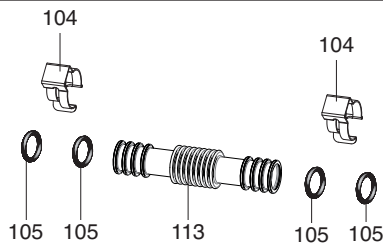

SPARE PARTS EXPLODED VIEW SOLARSYSTEM

Model

CF 2.0-1 /RF

R8217528-01 - 11/04/2016

CF 2.0-1 /RF

Solar system

1	3020070	ZELIOS CF 2.0-1	03-2016	-
2	3020071	ZELIOS CF 2.0-1 RF	03-2016	-
3	3020072	KAIROS CF 2.0-1	03-2016	-
4	3020075	KAIROS CF 2.0-1 RF	03-2016	-
Col	Reference	Model type	Begin	End

CF 2.0-1 RF

CF 2.0-1 RF

CF 2.0-1