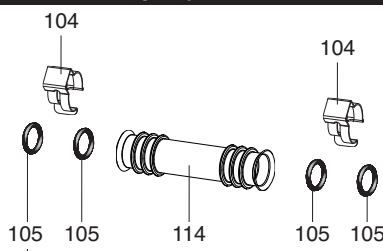

CF 2.0-1 RF

CF 2.0-1