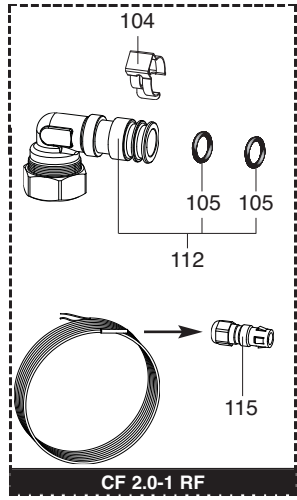

SPARE PARTS EXPLODED VIEW SOLARSYSTEM

Model

CF 2.0-1 /RF

R8217528-01 - 11/04/2016

CF 2.0-1 /RF

Solar system

1	3020070	ZELIOS CF 2.0-1	03-2016	-
2	3020071	ZELIOS CF 2.0-1 RF	03-2016	-
3	3020072	KAIROS CF 2.0-1	03-2016	-
4	3020075	KAIROS CF 2.0-1 RF	03-2016	-
Col	Reference	Model type	Begin	End

CF 2.0-1 RF

CF 2.0-1 RF

CF 2.0-1