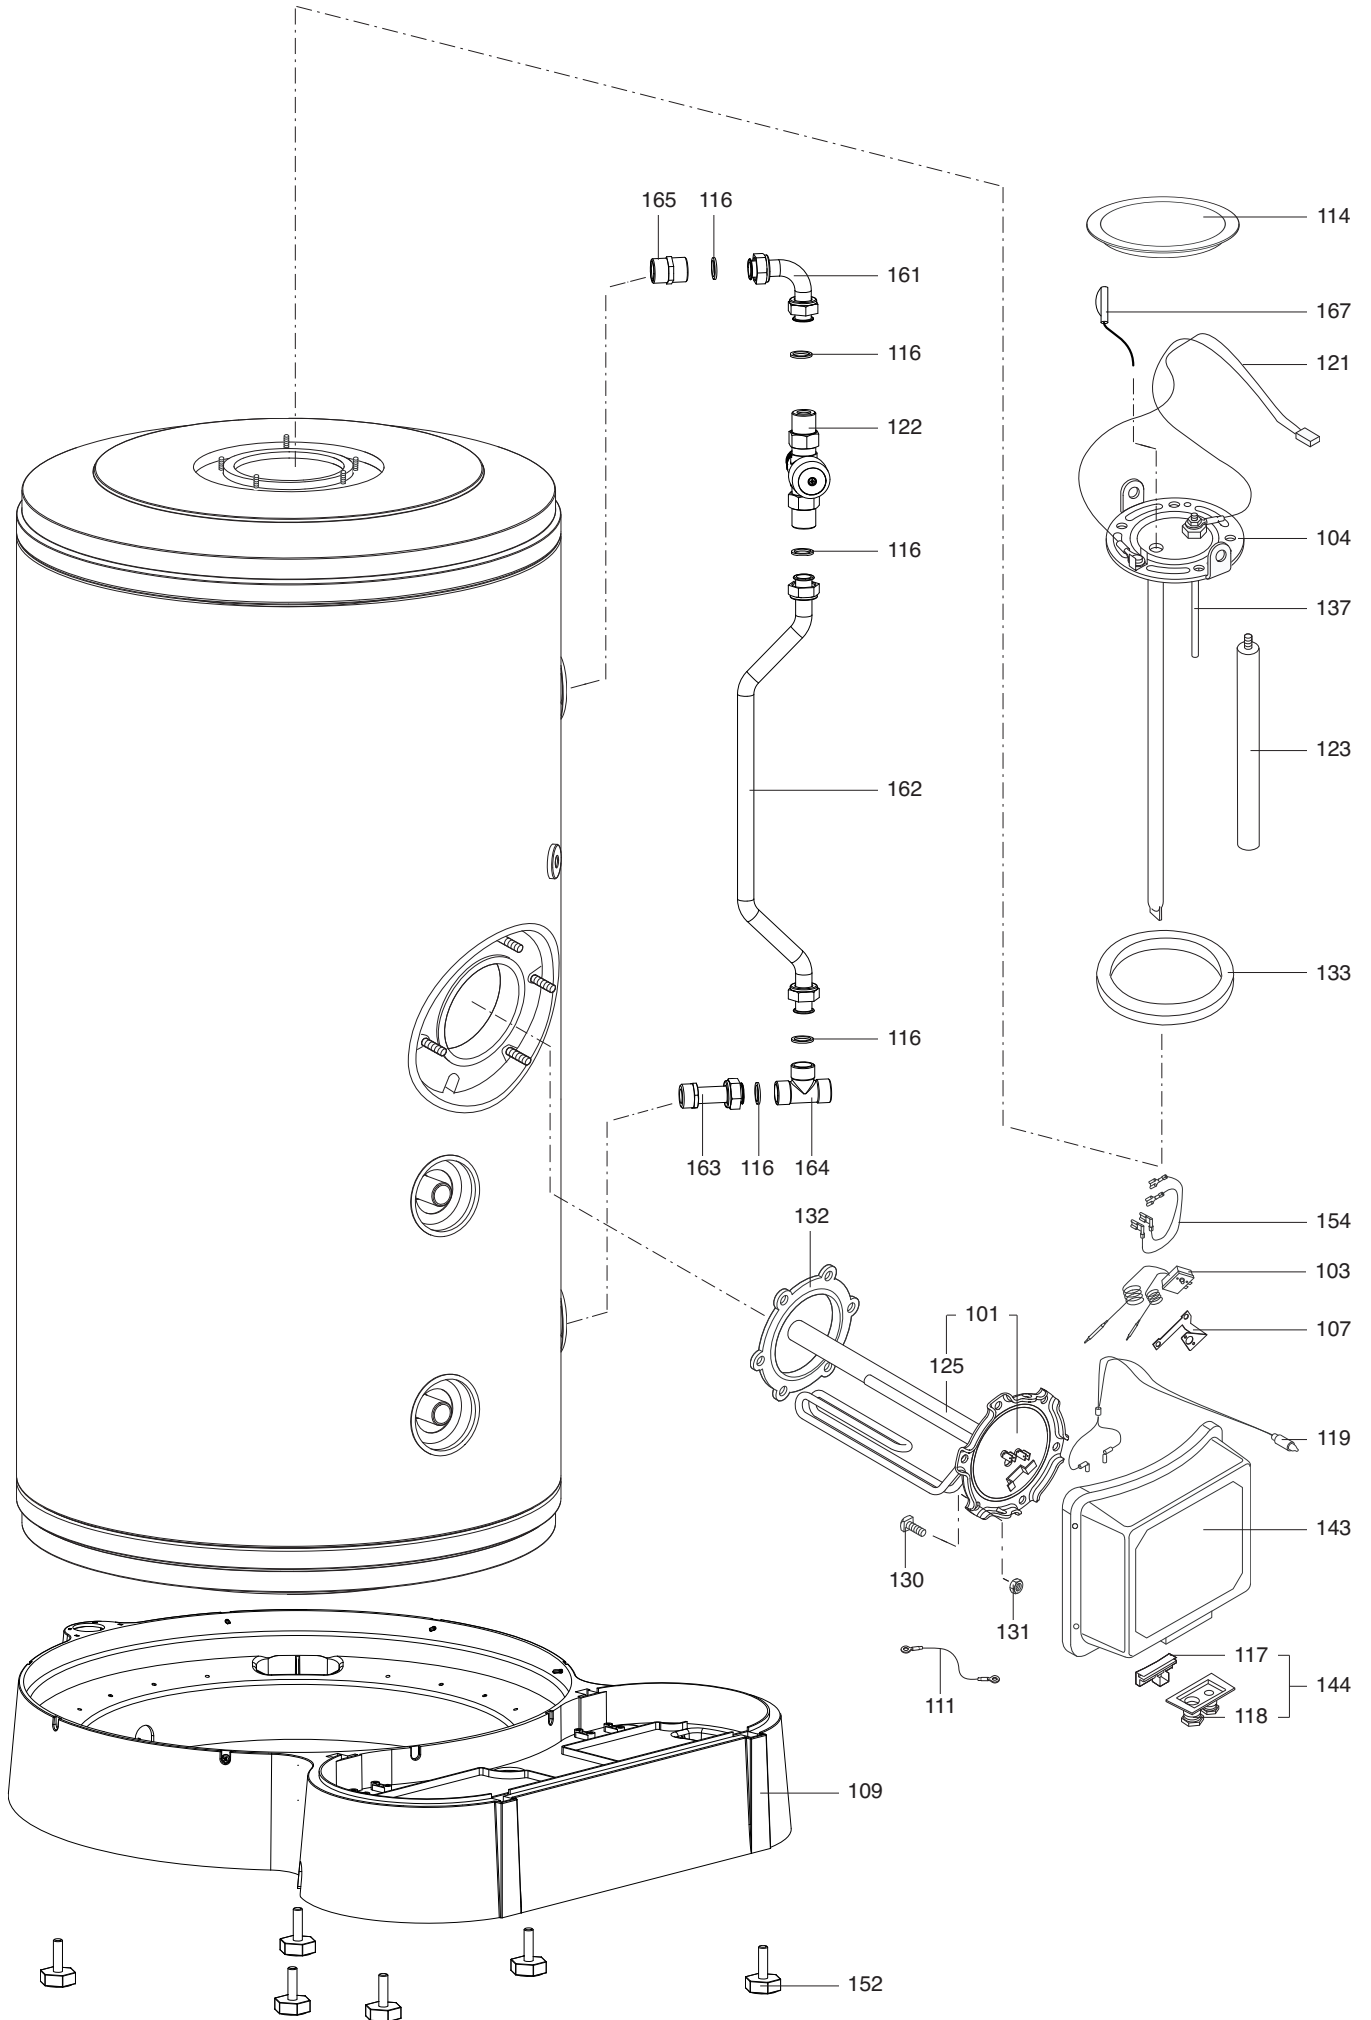

SPARE PARTS EXPLODED VIEW SOLARSYSTEM

Model

KAIROS MACC 1S/2S - 1SC/2SC - 1SC-E

R8216431-12 - 11/09/2019

1	3070203	KAIROS MACC-1SC 150	03-2010	04-2013
1	3070303	KAIROS AES1S FC 150 (FOR 3023139)	01-2011	10-2013
1	3070304	KAIROS AES1S FC 150 (FOR 3023140)	01-2011	10-2013
2	3070208	KAIROS MACC-1S 150	03-2010	04-2013
2	3070293	KAIROS AES1S FP 150 (FOR 3023129)	01-2011	10-2013
2	3070294	KAIROS AES1S FP 150 (FOR 3023130)	01-2011	10-2013
3	3070206	KAIROS MACC-2SC 200	03-2010	04-2013
3	3070204	KAIROS MACC-1SC 200	03-2010	04-2013
3	3070305	KAIROS AES1S FC 200 (FOR 3023141)	01-2011	10-2013
3	3070306	KAIROS AES1S FC 200 (FOR 3023142)	01-2011	10-2013
3	3070307	KAIROS AES2S FC 200 (FOR 3023143)	01-2011	10-2013
3	3070308	KAIROS AES2S FC 200 (FOR 3023144)	01-2011	10-2013
4	3070211	KAIROS MACC-2S 200	03-2010	04-2013
4	3070209	KAIROS MACC-1S 200	03-2010	04-2013
4	3070295	KAIROS AES1S FP 200 (FOR 3023131)	01-2011	10-2013
4	3070296	KAIROS AES1S FP 200 (FOR 3023132)	01-2011	10-2013
4	3070297	KAIROS AES2S FP 200 (FOR 3023133)	01-2011	10-2013
4	3070298	KAIROS AES2S FP 200 (FOR 3023134)	01-2011	10-2013
5	3070205	KAIROS MACC-1SC 300	03-2010	04-2013
5	3070207	KAIROS MACC-2SC 300	03-2010	04-2013
5	3070309	KAIROS AES1S FC 300 (FOR 3023145)	01-2011	10-2013
5	3070310	KAIROS AES1S FC 300 (FOR 3023146)	01-2011	10-2013
5	3070311	KAIROS AES2S FC 300 (FOR 3023147)	01-2011	10-2013
5	3070312	KAIROS AES2S FC 300 (FOR 3023148)	01-2011	10-2013
6	3070212	KAIROS MACC-2S 300	03-2010	04-2013
6	3070210	KAIROS MACC-1S 300	03-2010	04-2013
6	3070299	KAIROS AES1S FP 300 (FOR 3023135)	01-2011	10-2013
6	3070300	KAIROS AES1S FP 300 (FOR 3023136)	01-2011	10-2013
6	3070301	KAIROS AES2S FP 300 (FOR 3023137)	01-2011	10-2013
6	3070302	KAIROS AES2S FP 300 (FOR 3023138)	01-2011	10-2013
7	3070246	KAIROS MACC-1SC-E 200	03-2010	04-2013
8	3070247	KAIROS MACC-1SC-E 300	01-2011	04-2013
Col	Reference	Model type	Begin	End

601