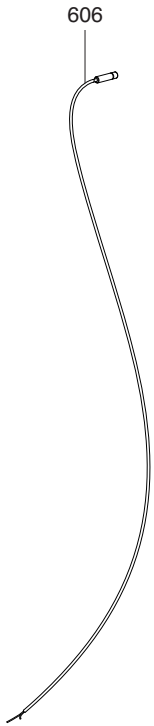

SPARE PARTS EXPLODED VIEW SOLARSYSTEM

Model

KAIROS MACC 1S/2S - 1SC/2SC - 1SC-E

R8216431-12 - 11/09/2019

1	3070203	KAIROS MACC-1SC 150	03-2010	04-2013
1	3070303	KAIROS AES1S FC 150 (FOR 3023139)	01-2011	10-2013
1	3070304	KAIROS AES1S FC 150 (FOR 3023140)	01-2011	10-2013
2	3070208	KAIROS MACC-1S 150	03-2010	04-2013
2	3070293	KAIROS AES1S FP 150 (FOR 3023129)	01-2011	10-2013
2	3070294	KAIROS AES1S FP 150 (FOR 3023130)	01-2011	10-2013
3	3070206	KAIROS MACC-2SC 200	03-2010	04-2013
3	3070204	KAIROS MACC-1SC 200	03-2010	04-2013
3	3070305	KAIROS AES1S FC 200 (FOR 3023141)	01-2011	10-2013
3	3070306	KAIROS AES1S FC 200 (FOR 3023142)	01-2011	10-2013
3	3070307	KAIROS AES2S FC 200 (FOR 3023143)	01-2011	10-2013
3	3070308	KAIROS AES2S FC 200 (FOR 3023144)	01-2011	10-2013
4	3070211	KAIROS MACC-2S 200	03-2010	04-2013
4	3070209	KAIROS MACC-1S 200	03-2010	04-2013
4	3070295	KAIROS AES1S FP 200 (FOR 3023131)	01-2011	10-2013
4	3070296	KAIROS AES1S FP 200 (FOR 3023132)	01-2011	10-2013
4	3070297	KAIROS AES2S FP 200 (FOR 3023133)	01-2011	10-2013
4	3070298	KAIROS AES2S FP 200 (FOR 3023134)	01-2011	10-2013
5	3070205	KAIROS MACC-1SC 300	03-2010	04-2013
5	3070207	KAIROS MACC-2SC 300	03-2010	04-2013
5	3070309	KAIROS AES1S FC 300 (FOR 3023145)	01-2011	10-2013
5	3070310	KAIROS AES1S FC 300 (FOR 3023146)	01-2011	10-2013
5	3070311	KAIROS AES2S FC 300 (FOR 3023147)	01-2011	10-2013
5	3070312	KAIROS AES2S FC 300 (FOR 3023148)	01-2011	10-2013
6	3070212	KAIROS MACC-2S 300	03-2010	04-2013
6	3070210	KAIROS MACC-1S 300	03-2010	04-2013
6	3070299	KAIROS AES1S FP 300 (FOR 3023135)	01-2011	10-2013
6	3070300	KAIROS AES1S FP 300 (FOR 3023136)	01-2011	10-2013
6	3070301	KAIROS AES2S FP 300 (FOR 3023137)	01-2011	10-2013
6	3070302	KAIROS AES2S FP 300 (FOR 3023138)	01-2011	10-2013
7	3070246	KAIROS MACC-1SC-E 200	03-2010	04-2013
8	3070247	KAIROS MACC-1SC-E 300	01-2011	04-2013
Col	Reference	Model type	Begin	End