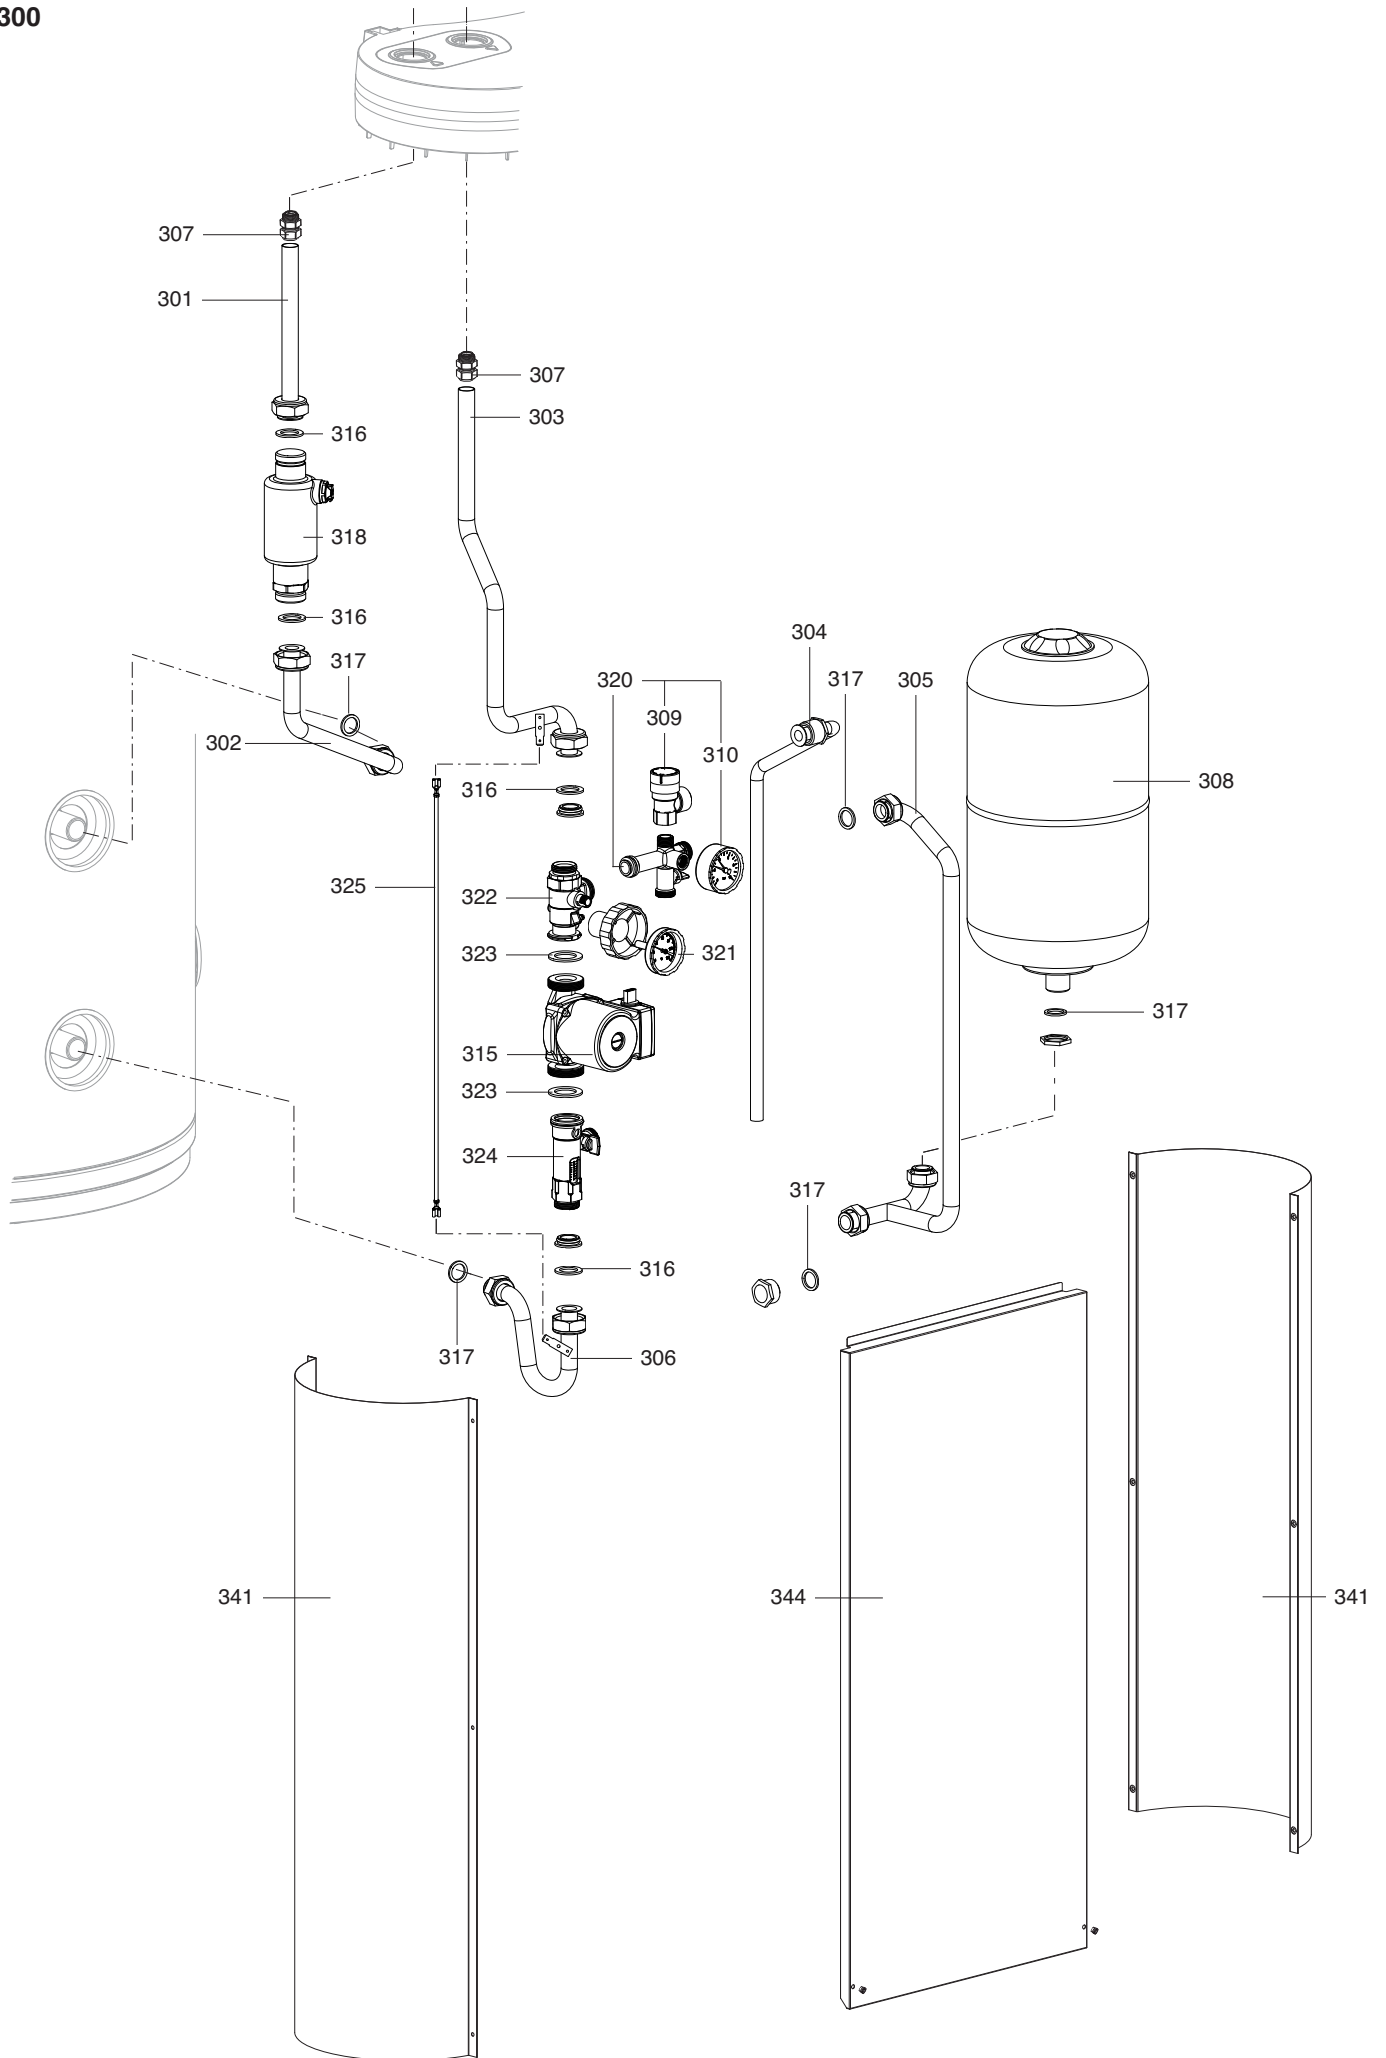

SPARE PARTS EXPLODED VIEW SOLARSYSTEM

Model

KAIROS MACC 1S/2S - 1SC/2SC - 1SC-E

R8216431-12 - 11/09/2019

1	3070203	KAIROS MACC-1SC 150	03-2010	04-2013
1	3070303	KAIROS AES1S FC 150 (FOR 3023139)	01-2011	10-2013
1	3070304	KAIROS AES1S FC 150 (FOR 3023140)	01-2011	10-2013
2	3070208	KAIROS MACC-1S 150	03-2010	04-2013
2	3070293	KAIROS AES1S FP 150 (FOR 3023129)	01-2011	10-2013
2	3070294	KAIROS AES1S FP 150 (FOR 3023130)	01-2011	10-2013
3	3070206	KAIROS MACC-2SC 200	03-2010	04-2013
3	3070204	KAIROS MACC-1SC 200	03-2010	04-2013
3	3070305	KAIROS AES1S FC 200 (FOR 3023141)	01-2011	10-2013
3	3070306	KAIROS AES1S FC 200 (FOR 3023142)	01-2011	10-2013
3	3070307	KAIROS AES2S FC 200 (FOR 3023143)	01-2011	10-2013
3	3070308	KAIROS AES2S FC 200 (FOR 3023144)	01-2011	10-2013
4	3070211	KAIROS MACC-2S 200	03-2010	04-2013
4	3070209	KAIROS MACC-1S 200	03-2010	04-2013
4	3070295	KAIROS AES1S FP 200 (FOR 3023131)	01-2011	10-2013
4	3070296	KAIROS AES1S FP 200 (FOR 3023132)	01-2011	10-2013
4	3070297	KAIROS AES2S FP 200 (FOR 3023133)	01-2011	10-2013
4	3070298	KAIROS AES2S FP 200 (FOR 3023134)	01-2011	10-2013
5	3070205	KAIROS MACC-1SC 300	03-2010	04-2013
5	3070207	KAIROS MACC-2SC 300	03-2010	04-2013
5	3070309	KAIROS AES1S FC 300 (FOR 3023145)	01-2011	10-2013
5	3070310	KAIROS AES1S FC 300 (FOR 3023146)	01-2011	10-2013
5	3070311	KAIROS AES2S FC 300 (FOR 3023147)	01-2011	10-2013
5	3070312	KAIROS AES2S FC 300 (FOR 3023148)	01-2011	10-2013
6	3070212	KAIROS MACC-2S 300	03-2010	04-2013
6	3070210	KAIROS MACC-1S 300	03-2010	04-2013
6	3070299	KAIROS AES1S FP 300 (FOR 3023135)	01-2011	10-2013
6	3070300	KAIROS AES1S FP 300 (FOR 3023136)	01-2011	10-2013
6	3070301	KAIROS AES2S FP 300 (FOR 3023137)	01-2011	10-2013
6	3070302	KAIROS AES2S FP 300 (FOR 3023138)	01-2011	10-2013
7	3070246	KAIROS MACC-1SC-E 200	03-2010	04-2013
8	3070247	KAIROS MACC-1SC-E 300	01-2011	04-2013
Col	Reference	Model type	Begin	End

601