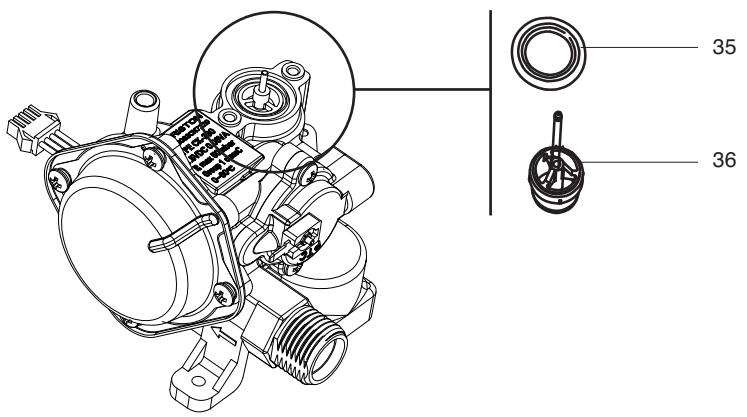

ARISTON

SPARE PARTS EXPLODED VIEW INSTANTANEOUS GAS WATER HEATERS Model **FAST EVO X ONT EU**

R8218100-04 - 26/05/2021

1	3632387	FAST EVO X ONT 11 NG EU	07-2018	-
1	3632403	FAST EVO X ONT 11 NG PIB EU	07-2018	-
1	3632407	FAST EVO X ONT 11 G27 PL EU	07-2018	-
1	3632519	FAST EVO X ONT 11 NG BE-PL EU	07-2018	-
2	3632388	FAST EVO X ONT 11 LPG EU	07-2018	-
2	3632404	FAST EVO X ONT 11 LPG PIB EU	07-2018	-
2	3632520	FAST EVO X ONT 11 LPG BE EU	07-2018	-
3	3632389	FAST EVO X ONT 14 NG EU	07-2018	-
3	3632405	FAST EVO X ONT 14 NG PIB EU	07-2018	-
3	3632521	FAST EVO X ONT 14 NG BE EU	07-2018	-
4	3632390	FAST EVO X ONT 14 LPG EU	07-2018	-
4	3632406	FAST EVO X ONT 14 LPG PIB EU	07-2018	-
4	3632522	FAST EVO X ONT 14 LPG BE EU	07-2018	-
5	3632391	FAST EVO X DISPLAY ONT 11 NG EU	07-2018	-
6	3632392	FAST EVO X DISPLAY ONT 11 LPG EU	07-2018	-
7	3632393	FAST EVO X DISPLAY ONT 14 NG EU	07-2018	-
8	3632394	FAST EVO X DISPLAY ONT 14 LPG EU	07-2018	-
Col	Reference	Model type	Begin	End

5001:
Transf. gas
Conv. gas
Trasn. gas
Transf. gas