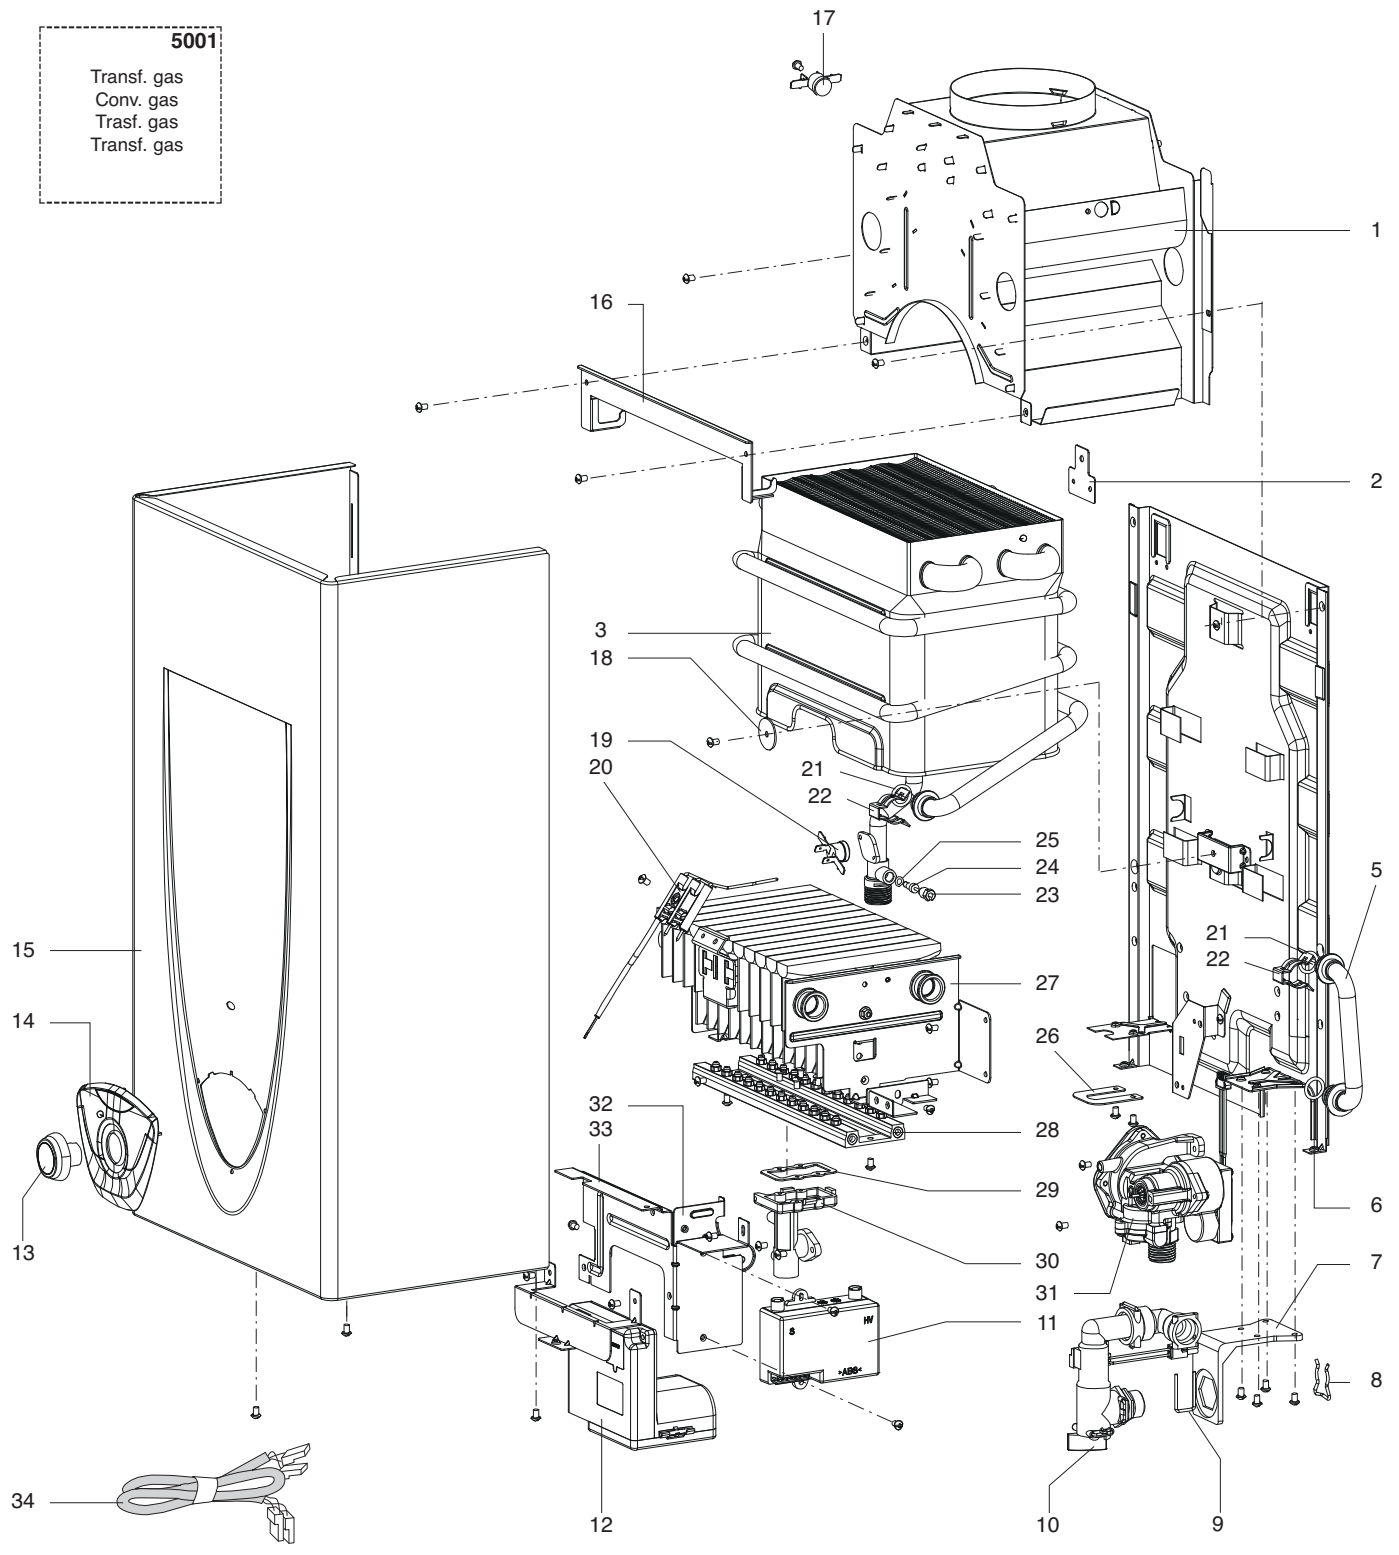

ARISTON

SPARE PARTS EXPLODED VIEW INSTANTANEOUS GAS WATER HEATERS Model **FAST EVO X ONT EU**

R8218100-04 - 26/05/2021

1	3632387	FAST EVO X ONT 11 NG EU	07-2018	-
1	3632403	FAST EVO X ONT 11 NG PIB EU	07-2018	-
1	3632407	FAST EVO X ONT 11 G27 PL EU	07-2018	-
1	3632519	FAST EVO X ONT 11 NG BE-PL EU	07-2018	-
2	3632388	FAST EVO X ONT 11 LPG EU	07-2018	-
2	3632404	FAST EVO X ONT 11 LPG PIB EU	07-2018	-
2	3632520	FAST EVO X ONT 11 LPG BE EU	07-2018	-
3	3632389	FAST EVO X ONT 14 NG EU	07-2018	-
3	3632405	FAST EVO X ONT 14 NG PIB EU	07-2018	-
3	3632521	FAST EVO X ONT 14 NG BE EU	07-2018	-
4	3632390	FAST EVO X ONT 14 LPG EU	07-2018	-
4	3632406	FAST EVO X ONT 14 LPG PIB EU	07-2018	-
4	3632522	FAST EVO X ONT 14 LPG BE EU	07-2018	-
5	3632391	FAST EVO X DISPLAY ONT 11 NG EU	07-2018	-
6	3632392	FAST EVO X DISPLAY ONT 11 LPG EU	07-2018	-
7	3632393	FAST EVO X DISPLAY ONT 14 NG EU	07-2018	-
8	3632394	FAST EVO X DISPLAY ONT 14 LPG EU	07-2018	-
Col	Reference	Model type	Begin	End

5001:
Transf. gas
Conv. gas
Trasn. gas
Transf. gas