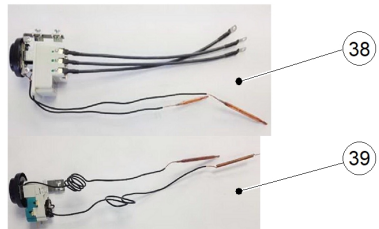

LCA P

	DN 110					DN 400											
	Insulation DN110	Flange DN110	Covers DN 110 M1	Covers DN 110 M0	Gasket DN 110	Insulation DN 400	Flange DN 400	Covers DN400 electrical	Covers DN400 classical	Gasket DN400	Upper flange D:125	Gasket upper flange	Elevating feet (3p)	Hydraulic	Anodes	Drywell	Thermostat
<b>Puffer</b>																	
LCA 300 P	23												12			21	22
LCA 500 P	24												12			21	22
LCA 750 P	25												12			21	22
LCA 1000 P	26												12			21	22
LCA 1500 P	27												13			21	22
LCA 2000 P	28												13			21	22
LCA 2500 P	29												13			21	22
LCA 3000 P	30												13			21	22

Note: No pre-cut hole DN110 in soft insulation M1

LCA P

Code	Code GA	Quant.	Photo	Description	De --- A ---	Remarque
12	90448167	785394	1	 Kit 3 pieds de rehausse LCA 300 -> 1000		
13	90448168	785395	1	 Kit 3 pieds de rehausse LCA1500 -> 3000		
21	90338289	785381	1	 Doigt de gant inox 1/2x350		
22	90440011	785384	1	 Kit thermomètre+doigt de gant		
23	90443106	785385	1			
24	A1005052	787417	1		01-03-18-	prev:90443107
25	A1005053		1		01-03-18-	prev:90443108
26	90443109	785388	1			
27	90443110		1			
28	90443111		1			
29	90443112		1			
30	90443113		1			
31	A1005054	787418	1		01-03-18-	prev:90443116
32	A1005055	787419	1		01-03-18-	prev:90443117
33	A1005056		1		01-03-18-	prev:90443118
34	A1005057	787420	1		01-03-18-	prev:90443119
35	90443120		1			
36	90443121		1			
37	90448206	785412	1	 Kit rosettes de finition LCA Puffer		
38	A1002238	786907	1	 Kit T-stat pour 10800273 9kW DN110 LCA		prev:90340356

LCA P

🗨	Code	Code GA	Quant.	Photo	Description	De --- A ---	Remarque
39	90448025	785391	1		Kit T-stat LCA(PAS pr 10800308-10800273)		