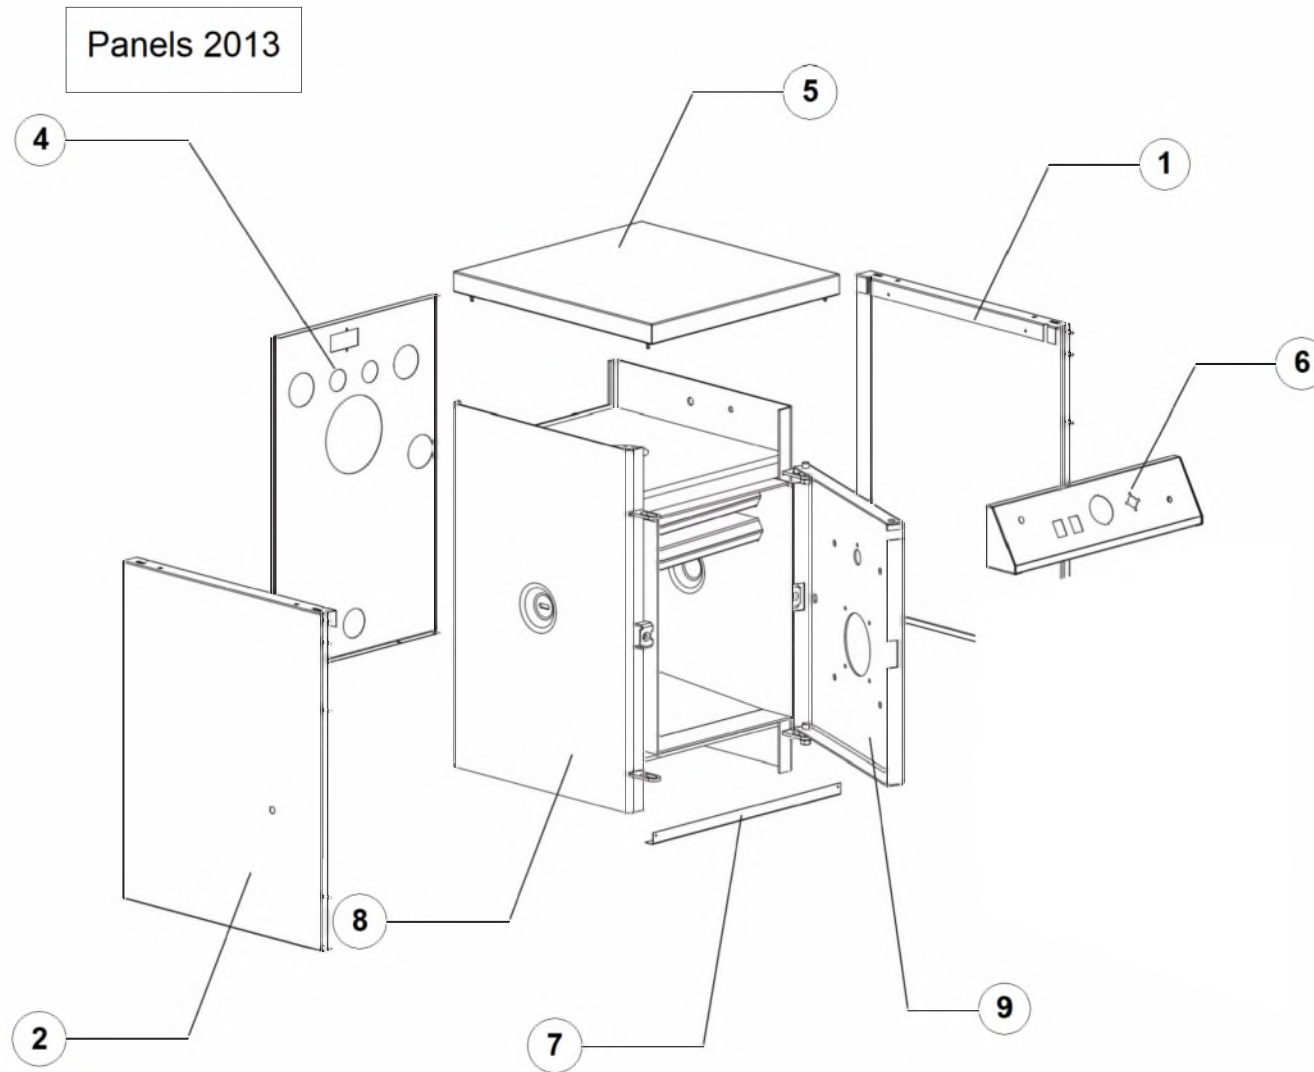

## N-Mini

N-Mini

	Code	Quant.	Description	De --- A ---
1	21471387	1	Lat.droit N-MINI (rouge) (ACV NL)	-01-08-13
2	21472387	1	Lat.gauche N-MINI (rouge) (ACV NL)	-01-08-13
4	21474387	1	Arrière N-MINI (rouge) (ACV NL)	-01-08-13
5	21475387	1	Couvercle N-MINI (rouge) (ACV NL)	-01-08-13
6	21477387	1	Tableau N-MINI (ACV NL)	-01-08-13
7	21473387	1	Support Avant N-MINI (rouge) (ACV NL)	-01-08-13
8	30465160	1	Corps nu N-mini (ACV Nerderland)	
9	2147P371	1	Porte brûleur N-Mini	
10	28AAA039	1	Ensemble jaquettes N-Mini V13	01-08-13-

Acc N-Mini

Acc N-Mini

		Code	Code GA	Quant.	Photo	Description	Remarque
1		025006		1		T-stat 0-90°C cap1500 bulb6 TU-L-DT	Prev : 54442045 - Tableau électrique
2		54442015	785171	1		T.O.D. max. 103 ° C	
3		54442027	785172	1		T.O.D. min. 45 °C	
4		54763009	785197	1		Thermomanomètre N-mini	
5		47438008	784872	1		Epingle fixation sonde	
6		50423098	784915	2		Chicane N/BNE3 L.327xlarg. 188mm	
7		50423008	784907	1		Regard de flamme Alfa (noir)	
8		63438001	785296	1		Doigt de gant laiton 1/2x100 3 bulbes	
9		47405137	784865	2		Manette M10x30 blocage porte	
10		47405004	784855	4		Clip fixation C 4434- 1	
11		47405005	784856	4		Goujon fixation snap-on R 7064	
12		51701000	785021	1		Brique avant N-mini	
13		51700033	784981	1		Isol.porte N-mini cerablanket 370x364x20	