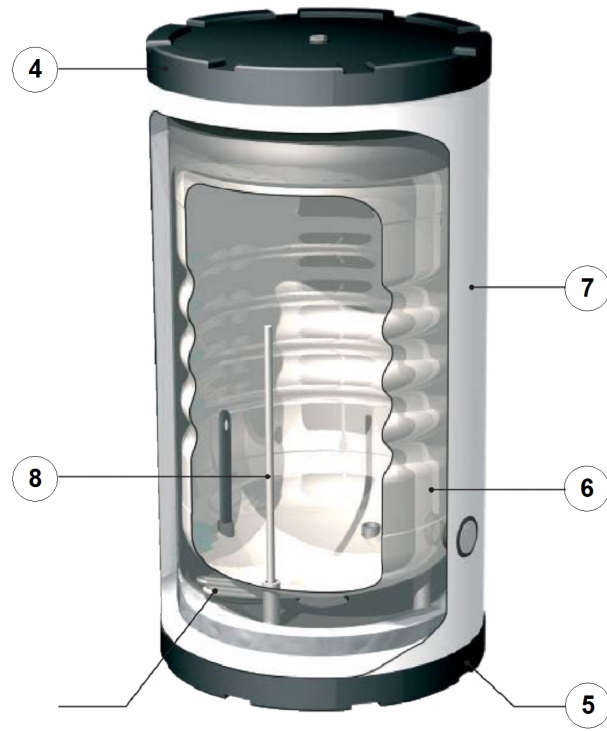

HL 210

HL 210

Code	Code GA	Quant.	Photo	Description	De --- A ---	Remarque
4	49410170	788119	1		Calotte brute HL-HLE noire	
5	24614156	784709	1		Calotte câblée HLSTD	Wired-Câblée
6	497B0027	785856	1		Plonge PVCc 19,5x1280 perç.lat.	Prev: 497B0009
7	51410186	784969	1		Jaq.isol.HL-HLE 210 blanc 1560x1390x30	
8	39438027	784821	1		Doigt de gant inox 1/2x500	
13	55445006	785282	1		Purgeur air man.1/2	
14	A1002643	787012	1		Brise jet Ø19.5 L 280	01-11-16- PREV 49410036
15	025006		1		T-stat 0-90°C cap1500 bulb6 TU-L-DT	Prev : 54442045 - Tableau électrique
16	51708001		1		Isolation inf. HL/HLE/ HVS STD 20gr/l	
17	51410181	784965	1		Isolation supérieure HL(E) 20 gr/l	
18	50423201	784918	2		Fixation murale HL-ECO-Smart-Comfort	