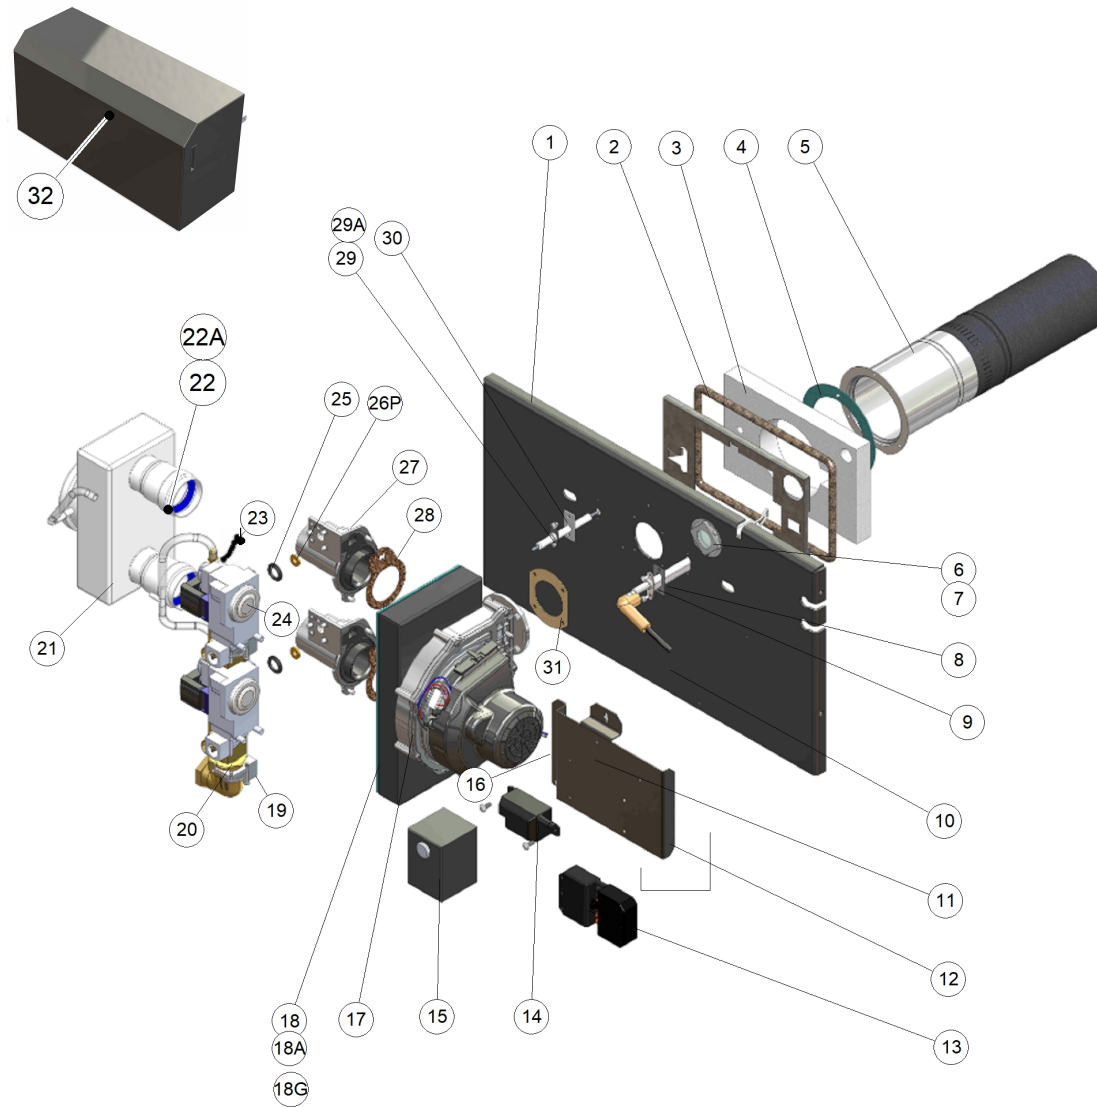

BG 2000-S100 (V13)

BG 2000-S100 (V13)

Code	Code GA	Quant.	Photo	Description	De --- A ---	Remarque	
1	2147P370	785726	1		Porte brûleur BG2000-S100	01-05-14-	
2	51700025	784980	1		Corde réfractaire D:10mm au mètre	01-05-14-	
3	51700103	784996	1		Isolation porte BG2000 HM100-101	01-05-14-	
4	557A0020	786567	1		Joint rampe brûleur BG2000S100 HM101-201	01-05-14-	
5	537DZ019	786448	1		Rampe NIT NIT 98x372	01-05-14-	
6	50423365	784922	1		Regard flamme Furigas 1013436+1014405	01-05-14-	
7	557A0155	786629	1		Joint kerlane Ø44x28x2	01-05-14-	
8	557A0163	786635	1		Joint électrode double céramique	01-05-14-	
9	537DX028	786437	1		électrode 215-10-LH dbl céram.	01-02-15-	
10	257F1160	785796	1		Câble allumage BG2000-S100 V13 L:450	01-05-14-	
11	537D8188	786417	1		Transfo allumage ZT870 BG2000-S100	01-05-14-	
12	257F1148	785794	1		Câblage BG2000-S 100	01-05-14-	
13	54428048	785133	1		Prise F 7 pôles Wieland	01-05-14-	
14	257F1162	785798	1		Socle automate BG2000-S100 V13	01-05-14-	
15	537D8189	786418	1		Automate brûleur DKG972-N-Mod28	01-05-14-	
16	537D5025	786180	1		Câble transfo allumage ZT870	01-05-14-	
17	537D3037	786100	1		Ventil.RG148-1200-3633 + potentiom.	01-05-14-	
18	2147B369	785712	1		Boîtier diffuseur gaz HM101& BG2000-S100	01-05-14-	
18A	2147C369	785714	1		Couvercle diffuseur gaz BG2000-S100	01-05-14-	
18G	557A0025	786569	1		Joint pour diffuseur brûleur HM101	01-05-14-	