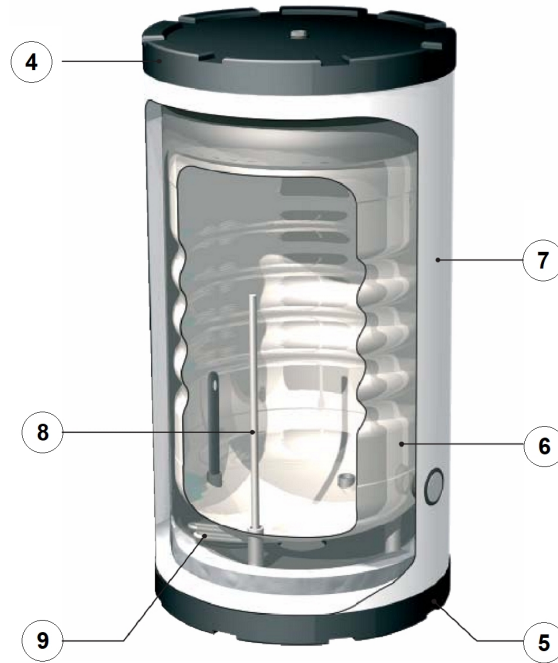

HLE 100

 18	 19	 20	 21
 22	 23	 24	 25
 26	 27	 28	 29 30

HLE 100

Code	Code GA	Quant.	Photo	Description	De --- A ---	Remarque
4	49410170	788119	1		Calotte brute HL-HLE noire	
5	39554132		1		Calotte percée HLE/HVS std	
6	497B0003	785849	1		Plonge PVCc 19,5x700 perc.lat.	
7	51410183	784966	1		Jaq.isol.HL-HLE 100 blanc 1560x760x30	
8	39438027	784821	1		Doigt de gant inox 1/2x500	
9	5476D001	786485	1		Resist.chauff.2,2kW HLE-SLEW-Comfort E	
18	55445006	785282	1		Purgeur air man.1/2	
19	A1002643	787012	1		Brise jet Ø19.5 L 280	01-11-16- PREV 49410036
20	025006		1		T-stat 0-90°C cap1500 bulb6 TU-L-DT	Prev : 54442045 - Tableau électrique
21	54764009	785208	1		T-stat+reset 103°C cap1500bulb6 TS-RM-DT	
22	54428107	785140	1		Interrupt.Ete/Hiv 22x30 dbl.inv.	
23	54762004	785187	1		Relais Finder (cosses plates)	
24	55412023	785267	1		Joint 135-80x5 Resist.chauff.HLE	
25	24614157	784710	1		Platine câblée HLE STD	
26	51708001		1		Isolation inf. HL/HLE/ HVS STD 20gr/l	
27	51410181	784965	1		Isolation supérieure HL(E) 20 gr/l	
28	50423201	784918	2		Fixation murale HL-ECO-Smart-Comfort	
29	54428207	785156	1		Barette connexion à visser 6p 4mm² Fem.	
30	54428208	785157	1		Barette connexion à visser 6p 4mm² Male	