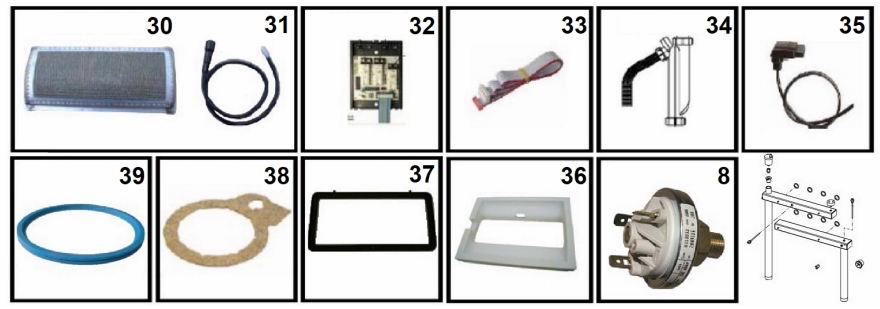

Prestige 47

Code	Code GA	Quant.	Photo	Description	De --- A ---	Remarque
1	537D3035	786098	1	 Ventil. RG130-0800-3612 Prest.47		
2	507F4024		1	Tube gaz Prest.47-64		
3	21472375		1	Lat.gauche Prest.47-64-85		
4	557A0030		1	Joint de tube de gaz Prest.47/64		
5	507F4025	785949	1	 Tube de fumée Prest.47/64		
6	507F4022		1	Fixation murale Prest.47/64/85		
7	21478375		1	Face Sup. Prest.47- 64-85 ref 046-770		
8	537DC000	786426	1	 Pressostat gaz Prest.-HMTC		
9	21471375		1	Lat.droit Prest.47-64-85	-24-09-18	Obsolète -
10	21479375		1	Inférieur Prest.47- 64-85 REF 046704		
11	54763010		1	 Manomètre 0-4 bar (-> 54763017)		
12	537DC001	786427	1	 Pressostat eau Prest.046-240		
13	10800355	784512	1	 Kit sonde NTC+c-câble interface		
14	557A5005	786717	1	 Raccord manomètre 1/4 +clap.AR		
15	5476G026		1	 MCBA réglé Prest.47 GN 047-395		
16	547D3021	786562	1	 Transfo. 230/24V 72VA+ câble 35cm MCBA		
17	54766004	785227	1	 Interrupteur A42131121000		
18	257F1054	788145	1	Câblage 230/24V Prest.47-64		
19	21476375		1	Avant Inf. Prest.47- 64-85 046-704		
20	537D3020	786091	1	 Circuit clavier pour MCBA		