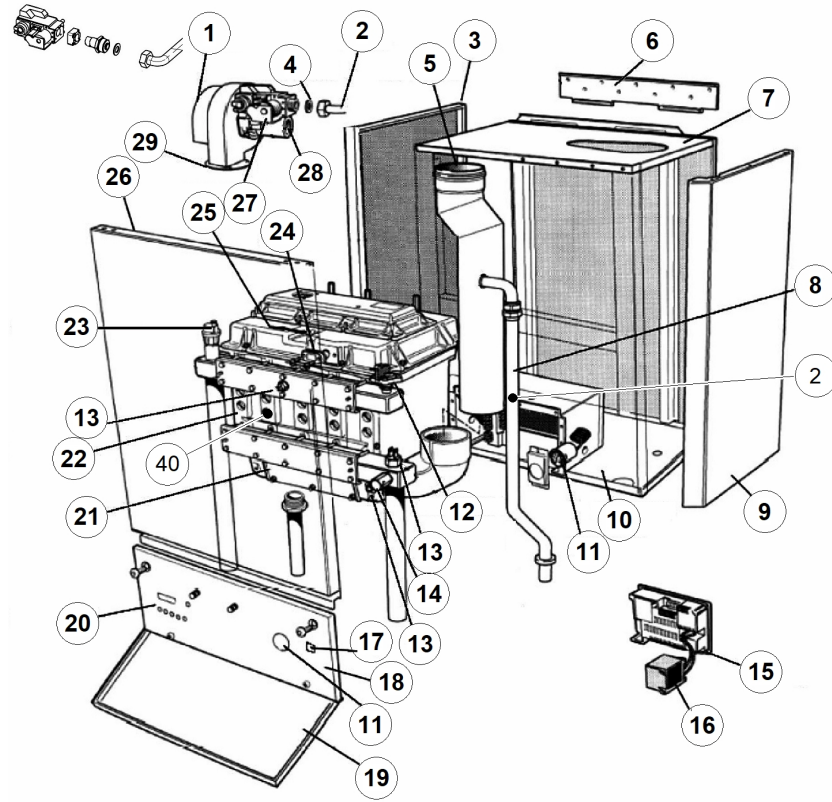

Prestige 47

Code	Code GA	Quant.	Photo	Description	De --- A ---	Remarque
1	537D3035	786098	1	 Ventil. RG130-0800-3612 Prest.47		
2	507F4024		1	Tube gaz Prest.47-64		
3	21472375		1	Lat.gauche Prest.47-64-85		
4	557A0030		1	Joint de tube de gaz Prest.47/64		
5	507F4025	785949	1	 Tube de fumée Prest.47/64		
6	507F4022		1	Fixation murale Prest.47/64/85		
7	21478375		1	Face Sup. Prest.47- 64-85 ref 046-770		
8	537DC000	786426	1	 Pressostat gaz Prest.-HMTC		
9	21471375		1	Lat.droit Prest.47-64-85	-24-09-18	Obsolète -
10	21479375		1	Inférieur Prest.47- 64-85 REF 046704		
11	54763010		1	 Manomètre 0-4 bar (-> 54763017)		
12	537DC001	786427	1	 Pressostat eau Prest.046-240		
13	10800355	784512	1	 Kit sonde NTC+c-câble interface		
14	557A5005	786717	1	 Raccord manomètre 1/4 +clap.AR		
15	5476G026		1	 MCBA réglé Prest.47 GN 047-395		
16	547D3021	786562	1	 Transfo. 230/24V 72VA+ câble 35cm MCBA		
17	54766004	785227	1	 Interrupteur A42131121000		
18	257F1054	788145	1	Câblage 230/24V Prest.47-64		
19	21476375		1	Avant Inf. Prest.47- 64-85 046-704		
20	537D3020	786091	1	 Circuit clavier pour MCBA		