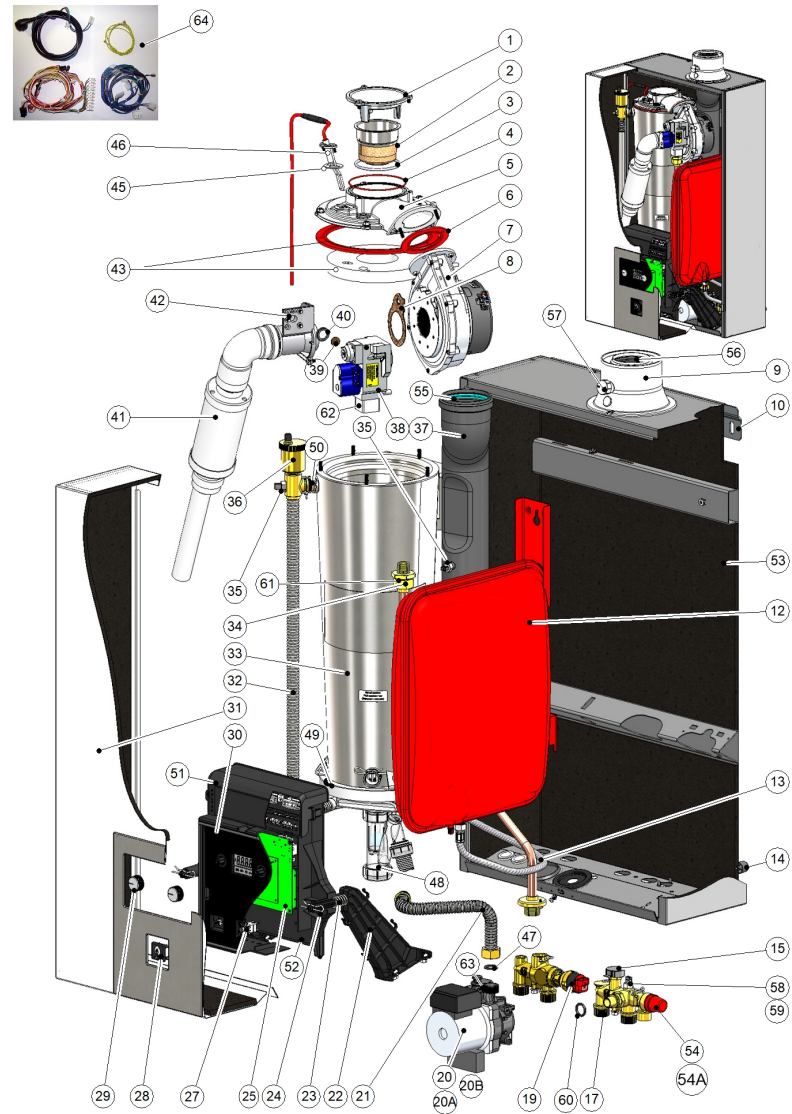

Prestige 18-32 Solo MK3

Prestige 18-32 Solo MK3

Code	Code GA	Quant.	Photo	Description	De --- A ---	Remarque
0	10800201	784419	0	 Clip-in ESYS-EBV		OPTION
0	10800265	784436	1	 Kit visserie chd.condens.		
0	10800263	784434	1	 Kit entretien Prest.MK3	01-07-12-	
0	557A0166	786636	1	 Set joints Prest.Solo-Exc 18-32 mk3	01-07-12-	
1	507F4189	785994	1	 Capot porte foyer alu Prest.18-32 MK3	01-05-10-	
2	537DZ035	786458	1	 Rampe Prest.18-32 Mk3 Propane	01-05-10-	Propane
2	537DZ042	786462	1	 Rampe Prest.18-32 GN (furipat)	01-01-13-	Nat Gas
3	557A0180	786642	1	 Joint rampe P18-32 (corde)	01-10-12-	Prev: 557a0122
4	557A0121	786608	1	 O-ring 95x2 silicone	01-05-10-	
5	507F4188	785993	1	 Porte brûleur Prest.18-32 Mk3	01-05-10-	
6	557A0119	786607	1	 Joint Ventil. Prest.32 MK3	01-05-10-	32 kW
6	557A0132	786613	1	 Joint+trou 22 Ventil. Prest.18	01-05-10-	18 kW
7	537D3049	786109	1	 Ventil. RG128-1300-3612 230V	01-05-10-	
8	557A0026	786570	1	 Joint (liège) venturi	01-05-10-	
9	537D6401	786283	1	 Sortie fumée 60-100 Prest.	01-05-10-	
10	21480069	784696	1	 Fixation murale Prest.(S&E)	01-05-10-	
12	A1003476	787206	1	 kit vase d'expansion P MK3 & MK2.75	01-10-16-	PREV 557A7010
13	557A2014	786692	1	 Flexible vase expans.Prest.MK3	01-05-10-	
14	4779z013		2	 Butée 15mm appui Arrière Exc.MK3	01-05-10-	
15	507F4190	788149	1	 Epingle fixation	01-05-10-	