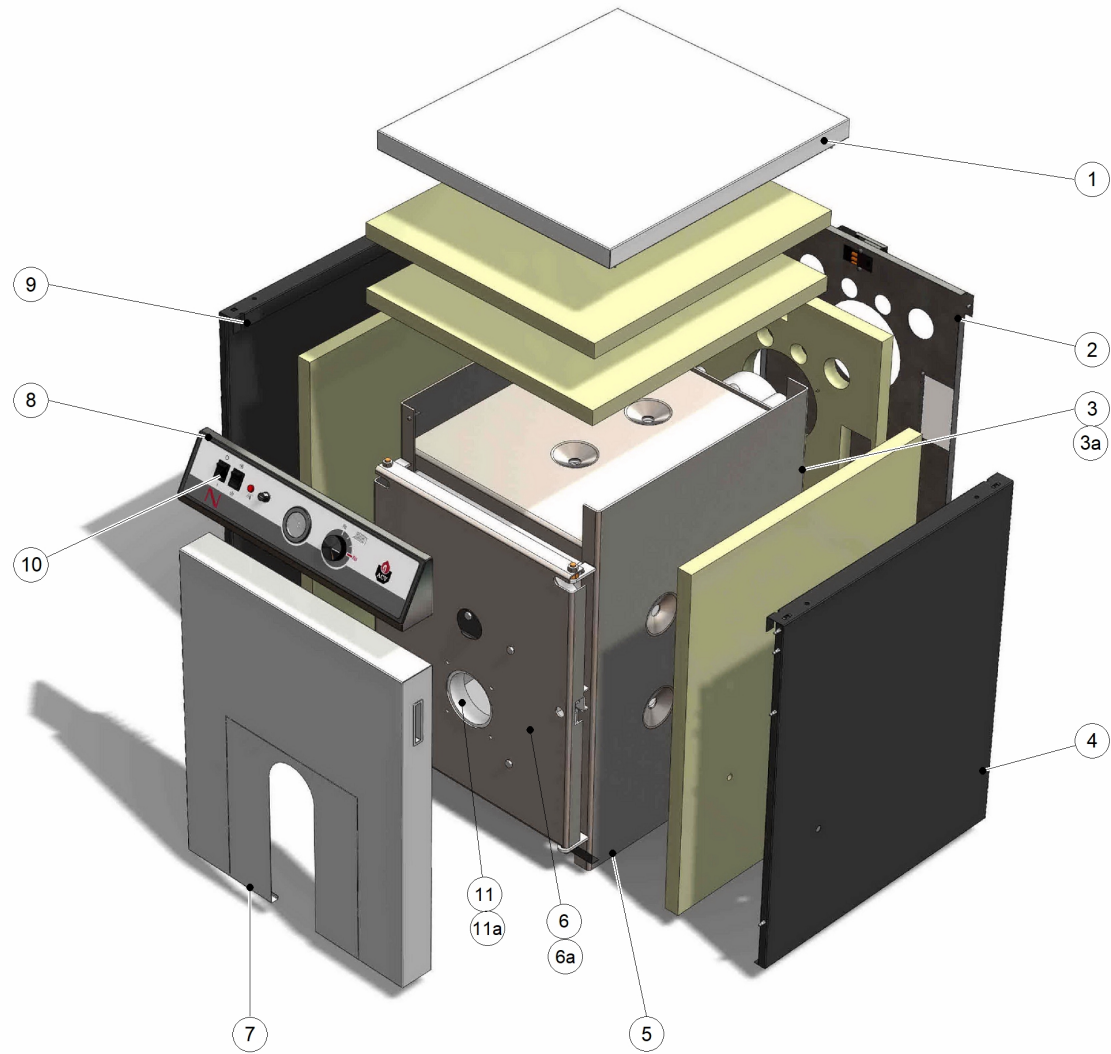

Panels N3 - N3-eco

Panels N3 - N3-eco

Code	Code GA	Quant.	Photo	Description	De --- A ---	Remarque	
1	28AAA023	785821	1		Couvercle N3 (blanc V13)		
2	28AAA038	785836	1		Arrière N3 (galva V13)		
3	30465155		1		Corps nu N 3 (Version 2002)	-01-05-18	
3a	A1005307		1		Corps N3-eco sans accessoires	01-05-18-	N3-eco
4	28AAA035	785833	1		Lat.droit N3 (gris V13)		
5	21479382	784691	1		Support latérales N3		
6a	A1005526	787456	1		Porte brûleur N3 & BNE3 eco(2Boulons) sans isolant		Mettalic door 2 bolts -prev : 2147P382
6	A1005529		1		Porte brûleur N3 & BNE3 eco(4Boulons) sans isolant	01-10-18-	Mettalic door 4 bolts -prev : 2147P382
7	28AAA029	785827	1		Avant N3 (blanc V13)		
8	28AAA026	785824	1		Tableau de commande équipé N3 (V13)		
9	28AAA032	785830	1		Lat.gauche N3 (gris V13)		
10	54766013	785231	2		Interrupt.noir 22x30 dbl.inv 6cont.		On/off & Summer/Winter
11a	A1005532	787459	1		Isol. porte N3-BNE3 eco (2 Boulons)		White brick 2 bolts
11	A1005535		1		Isol. porte N3-BNE3 eco (4 Boulons)	01-10-18-	White brick 4 bolts