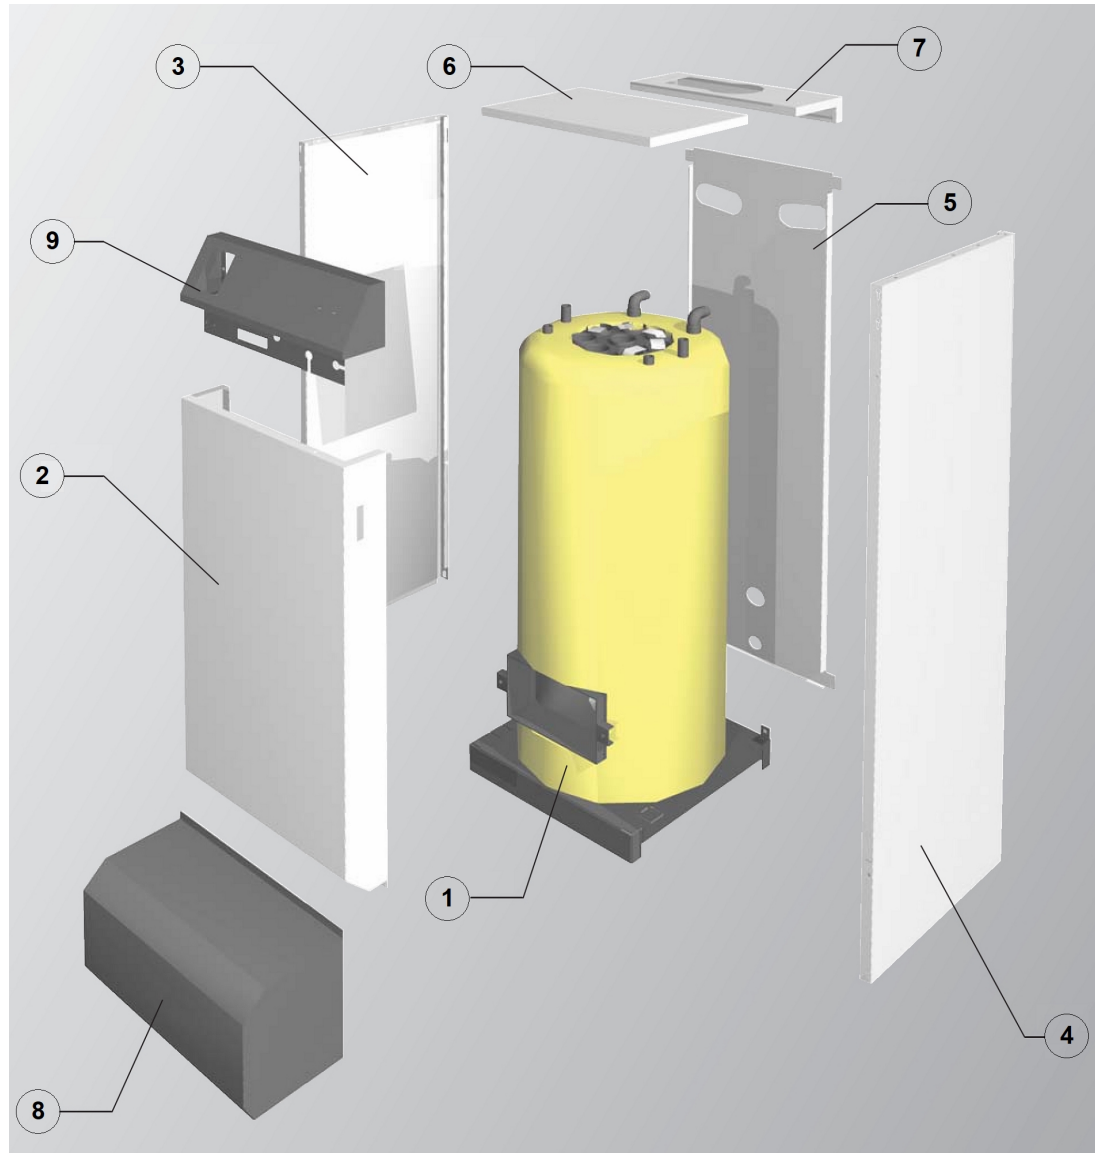

Panels Delta 50 MV-SV

Panels Delta 50 MV-SV

		Code	Code GA	Quant.	Description
1		30540227	784796	1	Corps moussé Delta Perf.55
2		21473398		1	Avant Delta Performance SV-MV-FV 50
3		21472398		1	Lat.gauche Delta Perf.50 SV-MV-FV
4		21471398		1	Lat.droit Delta Perf. SV-MV-FV 50
5		21474398		1	Arrière Delta Perf.SV-MV-FV 50
6		21475397		1	Couvercle Delta Perf. SV-MV-FV 35-50
7		21478398		1	Couvercle petit Delta Perf. SV-MV-FV 50
8		21476397		1	Coiffe Delta Performance FV 35-50
9		21477342		1	Tableau Alfa F & Sprint S-M-MV (V01)
99		51700045		1	Isolation coiffe Delta Plus-Perf