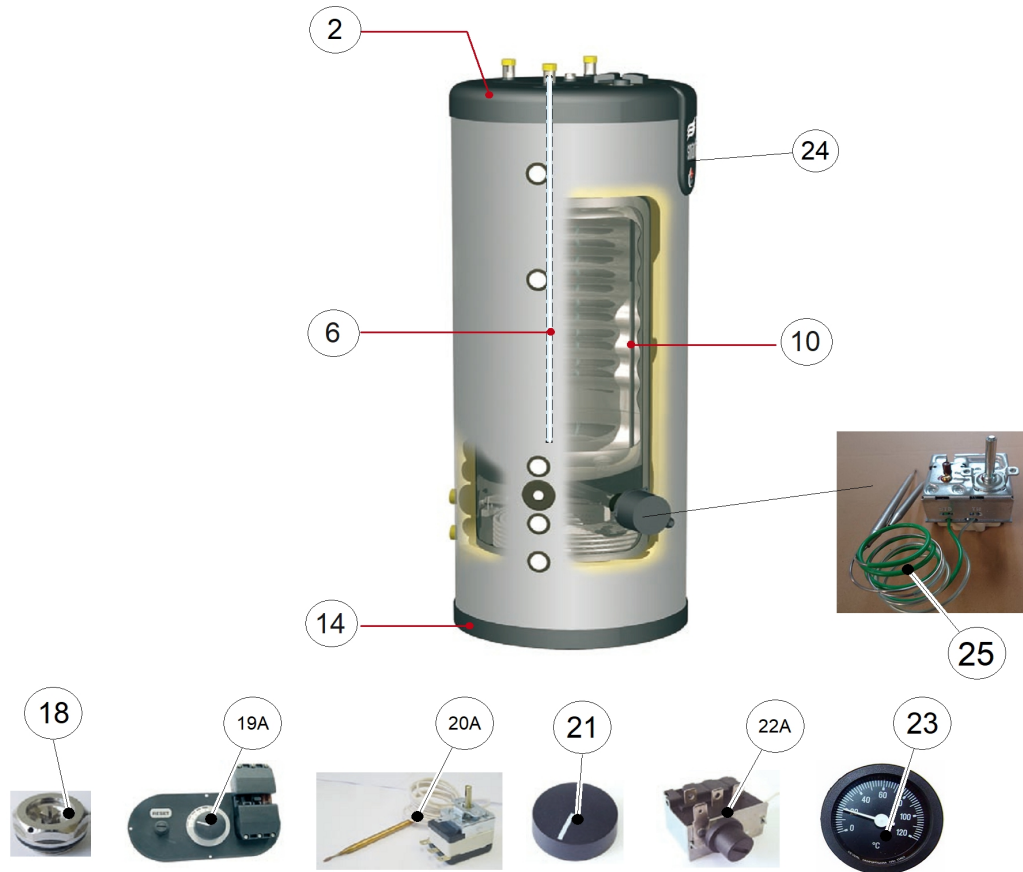

Smart ME 120

Smart ME 120

Code	Code GA	Quant.	Photo	Description	De --- A ---	Remarque
2	497b5004	1		Calotte inférieure SL 90 +		
6	497B0051	785865	1	 Plonge PVCc 19,5x840 perç.lat.		Prev: 497B0005
10	39438039	784823	1	 Doigt de gant inox 1/2x750		
14	497b5005	1		Calotte supérieure SL 90 +		
18	55445006	785282	1	 Purgeur air man.1/2		
19A	A1002122	786845	1	 Support câblé Smart E, 600 hard_j V15	01-01-16-	prev 24614152
20A	A1002038	786807	1	 T-stat 0-80°C cap1500 bulb6 TU-L-DT	01-01-16-	prev 54442045
21	54764021	785212	1	 Bouton rotatif thermostat-trait blanc		
22A	A1002100	786836	1	 T-stat+reset 86°C cap900 bulb6 TS-RM-DT	01-01-16-	prev 54764020
23	54763020	785204	1	 Thermomètre 0-120°C Dp:52 SmartLine	01-07-12-	
24	497B4001	788147	1	 Support logo SMART Line 100-240-320		
25	54764032	785220	0	 T-stat 0-85°C+110°C safety 3ph.	01-11-12-	for 10800081-4 heating elements