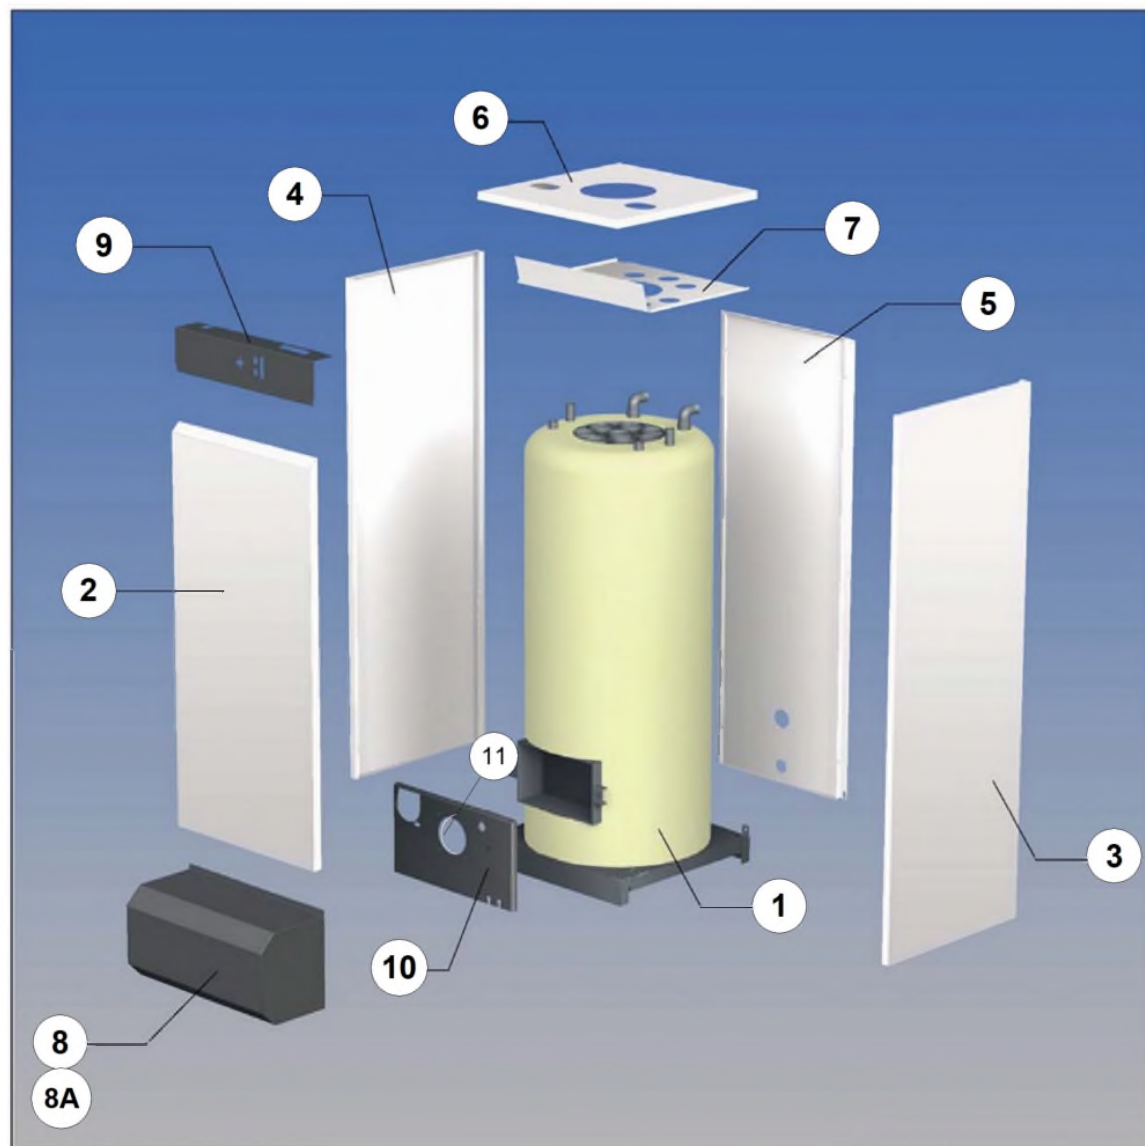

Delta Performance G35

Delta Performance G35

	Code	Code GA	Quant.	Description	De --- A ---	Remarque
1	30540055	784792	1	Corps moussé Delta Perf.35		
2	21473339		1	Obsolète -Avant Delta Performance F 35	-22-10-19	Obsolète
3	21472339		1	Lat.gauche Delta Perf.F35&Class20		
4	21471339		1	Lat.droit Delta Perf.F35 Class20		
5	21474339		1	Arrière Delta Performanc e F 35		
6	21475338		1	Couvercle Delta Perf.F25-35-45-Class.		
7	21478338		1	Couv.int.Delta Perf.F25-35 &Classic 20		
8	21476338	784652	1	Coiffe BG2000-S 25->55 (Delta Perf.G)		
9	21477338		1	Tableau Delta Perf.F25-35-45 & Classic		
10	2147P263		1	Porte brûleur Alfa Sprint S		
11	51700106	784999	1	Isolation porte brûleur 236x146x30 Alfa	01-06-18-	Prev: 51401049->51700106

Delta Performance G35 acc

	1		11
	2		
	3		
	4		14
	5		15
	6		16
	7		17
	8		18
	9		19
	10		20

Delta Performance G35 acc

Code	Code GA	Quant.	Photo	Description	De --- A ---	Remarque
1	24614093	784704	1	 Tableau cpl Delta Perf. F 25-35-45		
2	54766016	785234	1	 Interrupteur 2P vert		
3	54766017	785235	1	 Interrupteur 2P jaune		
4	025006		1	 T-stat 0-90°C cap1500 bulb6 TU-L-DT		Prev : 54442045 - Tableau électrique
5	54764021	785212	1	 Bouton rotatif thermostat-trait blanc		
6	54763007	785196	1	 Thermomètre vertical		
7	025005		1	 T-stat 95°C cap1610 bulb6 TU-L-DT		Prev : 54322000 - Tableau électrique
8	54764037	785223	1	 T-stat+reset 96°C 2pole (type TOD)		
9	54428129	785144	1	 Prise M. 6 pôles		
10	49410045	784899	1	 Plonge PVCc 19,5x800 ouverte		
14	507F2005	785929	1	 Chicane Delta C 45/55-25 BF		
15	51700093	784989	1	 Nappe isolante D430x13 - 128kg/m³	01-10-12-	prev: 51305000
16	55426001	785274	1	 Robinet de vidange 1/2		
17	63438001	785296	1	 Doigt de gant laiton 1/2x100 3 bulbes		
18	47438008	784872	1	 Epingle fixation sonde		
19	47405004	784855	1	 Clip fixation C 4434-1		
20	47405005	784856	1	 Goujon fixation snap-on R 7064		