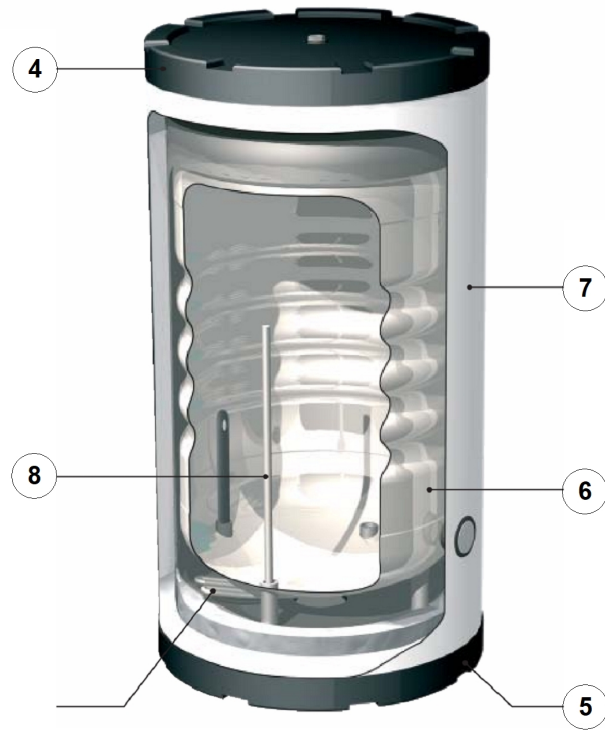

HL 160

HL 160

Code	Code GA	Quant.	Photo	Description	De --- A ---	Remarque
4	49410170	788119	1		Calotte brute HL-HLE noire	
5	24614156	784709	1		Calotte câblée HLSTD	Wired-Câblée
6	497B0006	785852	1		Plonge PVCc 19,5x1000 perç.lat.	prev: 497B0007
7	51410185	784968	1		Jaq.isol.HL-HLE 160 blanc 1560x1120x30	
8	39438027	784821	1		Doigt de gant inox 1/2x500	
13	55445006	785282	1		Purgeur air man.1/2	
14	A1002643	787012	1		Brise jet Ø19.5 L 280	01-11-16- PREV 49410036
15	025006		1		T-stat 0-90°C cap1500 bulb6 TU-L-DT	Prev : 54442045 - Tableau électrique
16	51708001		1		Isolation inf. HL/HLE/ HVS STD 20gr/l	
17	51410181	784965	1		Isolation supérieure HL(E) 20 gr/l	
18	50423201	784918	2		Fixation murale HL-ECO-Smart-Comfort	