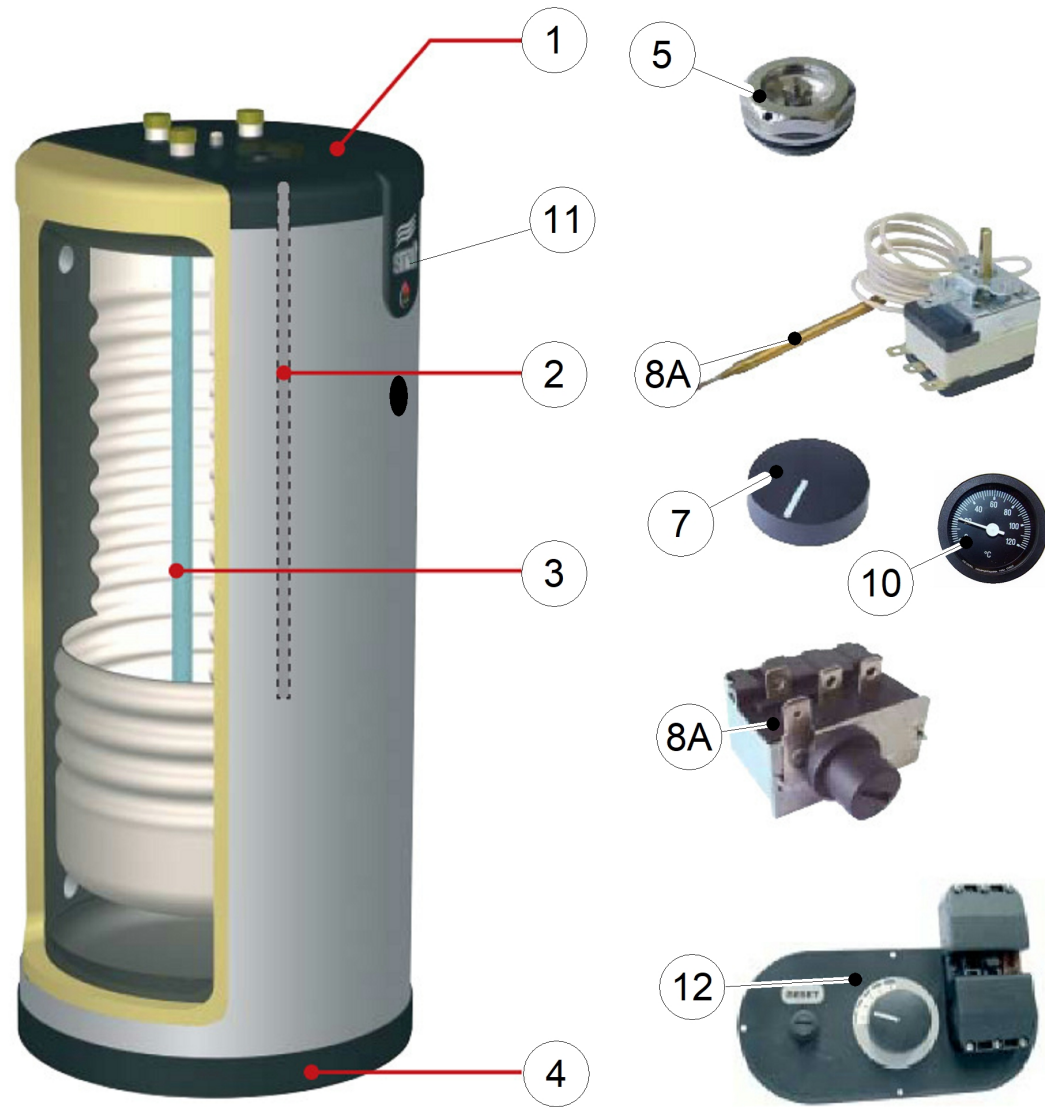

Smart 800

Smart 800

Code	Code GA	Quant.	Photo	Description	De --- A ---	Remarque
1	497b5007	785898	1	 Calotte supérieure Smart 600-800		
2	39438049	784826	1	 Doigt de gant inox 1/2x1700		
3	497B0029	785858	1			
				Plonge PVCc 39,5x1750		
4	497b5014	785904	1			
				Calotte inférieure Smart 600 V07		
5	55445006	785282	1	 Purgeur air man.1/2		
6A	A1002038	786807	1	 T-stat 0-80°C cap1500 bulb6 TU-L-DT	01-01-16-	prev 54442045
7	54764021	785212	1	 Bouton rotatif thermostat-trait blanc		
8A	A1002100	786836	1	 T-stat+reset 86°C cap900 bulb6 TS-RM-DT	01-01-16-	prev 54764020
10	54763020	785204	1	 Thermomètre 0-120°C Dp:52 SmartLine	01-07-12-	
11	497B4001	788147	1	 Support logo SMART Line 100-240-320		
12	A1002122	786845	1	 Support câblé Smart E, 600 hard_j V15	01-01-16-	prev 24614152
99	497B1050	785878	1	 Bague de retenue 3/4 noire	01-10-12-	
99	497B1055	785880	1	 Bague de retenue 6/4 bleue	01-10-12-	
99	497B1056	785881	1	 Bague de retenue 6/4 noire	01-10-12-	
99	497B1057	785882	1	 Bague de retenue 6/4 rouge	01-10-12-	