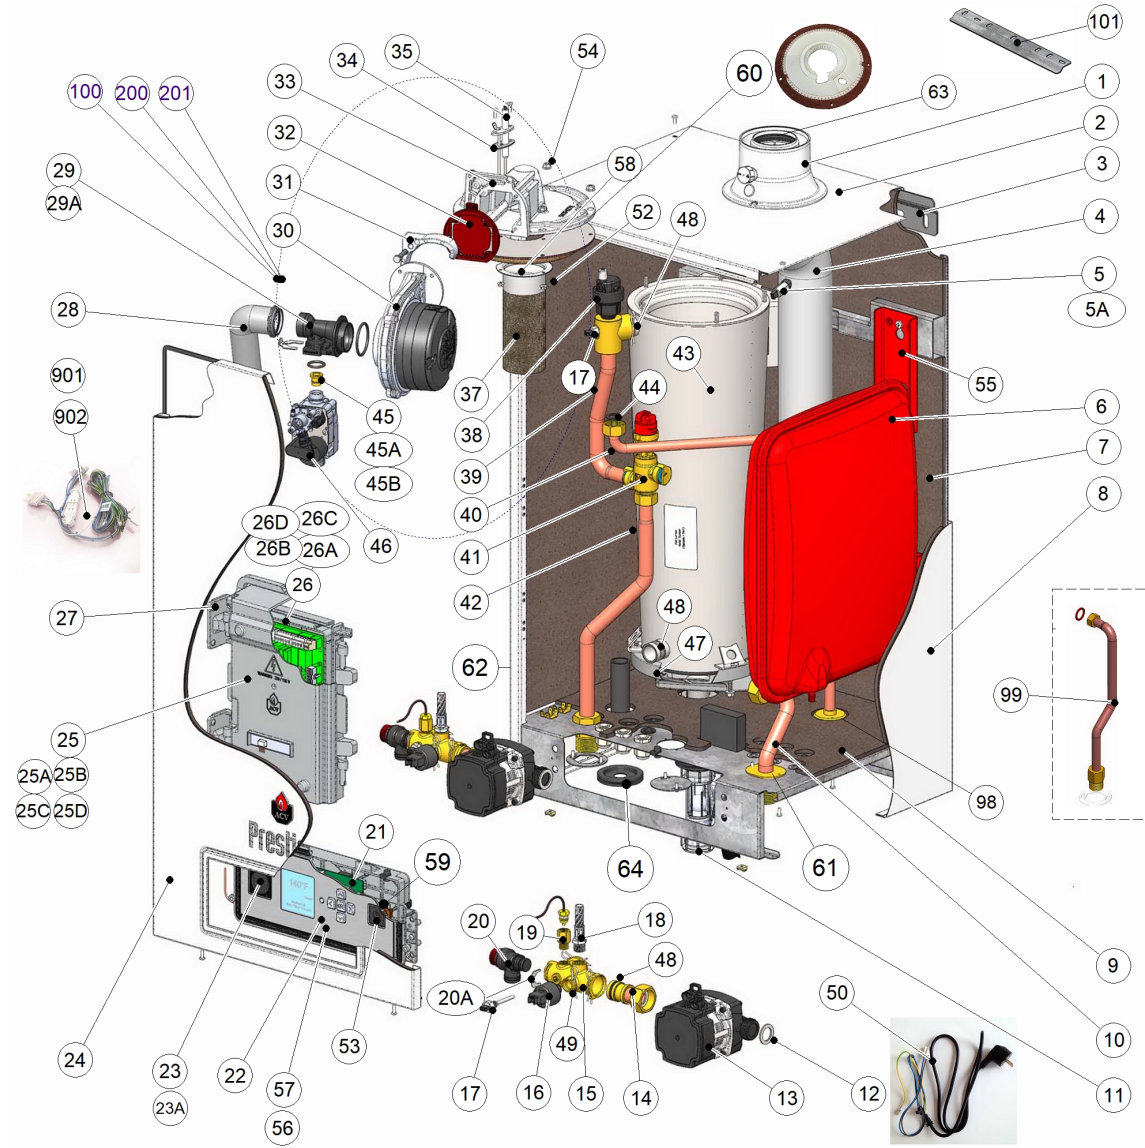

Prestige 24-32 Solo MK4

Prestige 24-32 Solo MK4

Code	Code GA	Quant.	Photo	Description	De --- A ---	Remarque
99	10800265	784436	1	 Kit visserie chd.condens.	01-04-15-	
99	10800369	784525	1	 Kit connexion sanitaire P24/32 Solo V14	01-04-15-	OPTION
1	537D6401	786283	1	 Sortie fumée 60-100 Prest.	01-04-15-	
2	A1002500	786981	1	supérieur cpl. Prestige 24-32 Solo V14	01-04-15-	PREV 28475515
3	21480069	784696	1	 Fixation murale Prest.(S&E)	01-04-15-	
4	497B6041	785922	1	 Tube fumée P24-32 Solo V14	01-04-15-	
5A	497B6034	785917	1	 Fixation sonde fumée - EPDM	01-04-15-	
5	5476G061	786529	1	 Sonde NTC 12K d5x50 lisse+conn.Molex	01-04-15-	
6	A1003476	787206	1	 kit vase d'expansion P MK3 & MK2.75	01-10-16-	Prev 557A7010
7	A1002383	786960	1	Arrière cpl P.24-32-80-110 solo V14	01-04-15-	PREV 20474515
8	A1002598	787000	1	Lat.droite cpl. petit caisson P.EUR V14		PREV 28471502
9	A1002496	786977	1	Inférieur cpl. Prestige 24-32 Solo V14	01-04-15-	prev 20476515
10	507F4298	786035	1	 Tube retour P24-32 Solo V14	01-04-15-	
11	A1003132	787101	1	 Siphon DH50+bille+bague+joint	01-10-16-	PREV 557A8004
12	557A0050	786580	2	 Joint 30x20x2 fibre	01-04-15-	
13	A1004112	787295	1	 Circul. UPM3 15-60 L130 G1 fonte	01-11-17-	prev: 557A4032
14	507F4300	786037	1	 Tube circul.->vanne P24-32 Solo V14	01-04-15-	
15	A1004080	787289	1	Connex.rapide échangeur P24-32 V14	01-04-16-	prev 557A1087
16	557A6010	786722	1	 Capteur de pression Prest.V14	01-04-15-	
17	5476g054	786524	1	 Sonde NTC 12K d5x50 1/8' +conn. Molex	01-04-15-	