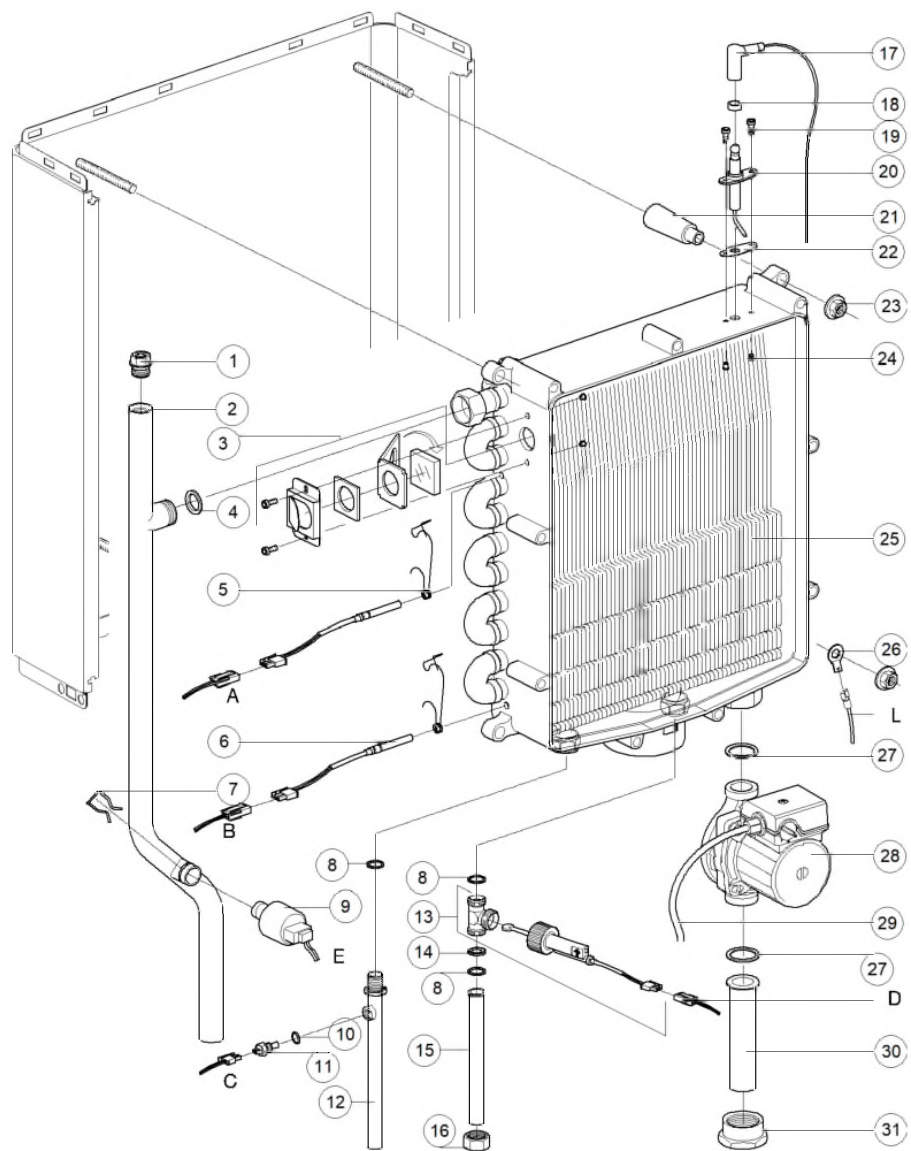

Automate brûleur > HRE old

Automate brûleur > HRE old

	Code	Code GA	Quant.	Photo	Description	Remarque
1	91230687		1		Pontage jaune	
2	91260427	785529	1		Connecteur 9 pôles 5mm 24V	
3	91260467	785531	1		Presse-étoupe M16x1,5	
5	91490097	785547	5		Bouchon	
6	91878567		3		Passe-fil Kompakt	
7	91845327	785608	1		Caisson inférieur HRE	
9	91240277	785526	1		Fusible 5x20 2A-T	
10	A1002185	786863	1		Automate brûleur IC3 HRE eco	export version
11	91845367	785609	1		Support automate et display	
12	91362117	785541	2		Vis 3,5x10	
13	91887727	785678	1		Autocollant display HRE	
14	A1002187	786865	1		Clapet display HRE blanc + logo ACV	
15	91220977	785515	1		Cordon d'alimentation avec prise Kompakt	

Electrode & circuit eau > HRE old

Electrode & circuit eau > HRE old

Code	Code GA	Quant.	Photo	Description	De --- A ---	Remarque
1	91843017	785589	1		Purgeur air 3/8 G	
2	91855457		1		Tube départ HRE 24/18	
2	A1002599	787001	1		Tube départ HRE 28/24	prev: 91854547
3	91081097	785439	1		Ensemble regard de flamme (Kompakt)	
4	A1002017	786805	1		Joint 3/4 tubes -> échang. HR-HRE	
5	91873337	785635	2		Clip de fixation NTC1&2 HR	
6	91200117	785507	2		Sonde NTC 1-2 Kompakt	
7	91873537	785638	1		Clip de fixation pressostat Kompakt HRE	
8	91875617		3		Joint VITON noir CW6	
9	91864087	785631	1		Sonde pression chauffage Kompakt HRE	
10	91875607	785643	1		O-ring 7,65x1,78 pour NTC3	
11	91200127	785508	1		Sonde NTC 3 Kompakt	screwed
11	91200177	785510	1		Sonde NTC 3 12K contact pour tube 15mm	dry
12	91854517	785617	1		Tube eau chaude HRE	
13	91844267	785592	1		Flussostat Sika VKX	
14	91829287	785576	1		Limiteur de débit ECS pour HR36/30	
14	91845067	785602	1		Opercule limiteur de débit ECS 6 liter	
14	91845097	785603	1		Opercule limiteur de débit ECS 8 litres	
15	91854527	785618	1		Tube eau froide HRE	
16	91826047	785568	1		Ecrou 1/2	