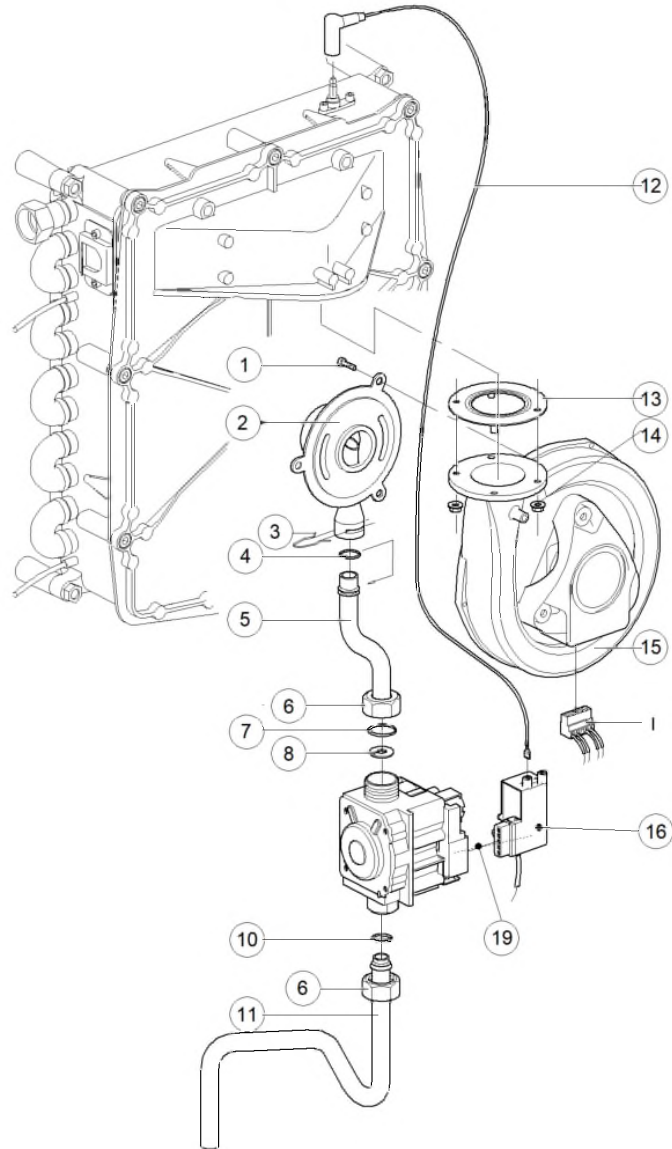

Circuit gaz > HRE old

Circuit gaz > HRE old

Code	Code GA	Quant.	Photo	Description	De --- A ---	Remarque
-	91075517	785434	1	Conv.kit G31 HR/HRE 28/24 36/30 & 24-32		
1	91305137	785535	3	Vis M4x10		
2	91829197	785574	1			
2	91829217		1			
3	91873027	785634	2			
4	91875737	785646	5			
5	91854507		1			
5	91854567		1			
5	91854577		1			
6	91826067	785569	2			
7	91875827	785649	5	O-ring 19X2		
8	91829397	785579	1	Opercule 6,95 mm (695)		G20 28-36 kW
8	91829407	785580	1	Opercule 7,8 mm (780)		G25 28-36 kW
8	91829487	785581	1			18 kW
8	91829507	785582	1			G31 28-36 kW
9	91801417	785559	1	Vanne gaz SIT (HR-HRE)	-01-01-06	
9	91801467		1		01-01-06-01-04-13	
9	91801527	785563	1	Vanne gaz Siemens Smart VGU76s (HR-HRE)	01-04-13-	together with 91801537
10	91875757	785647	5			
11	91854537	785619	1