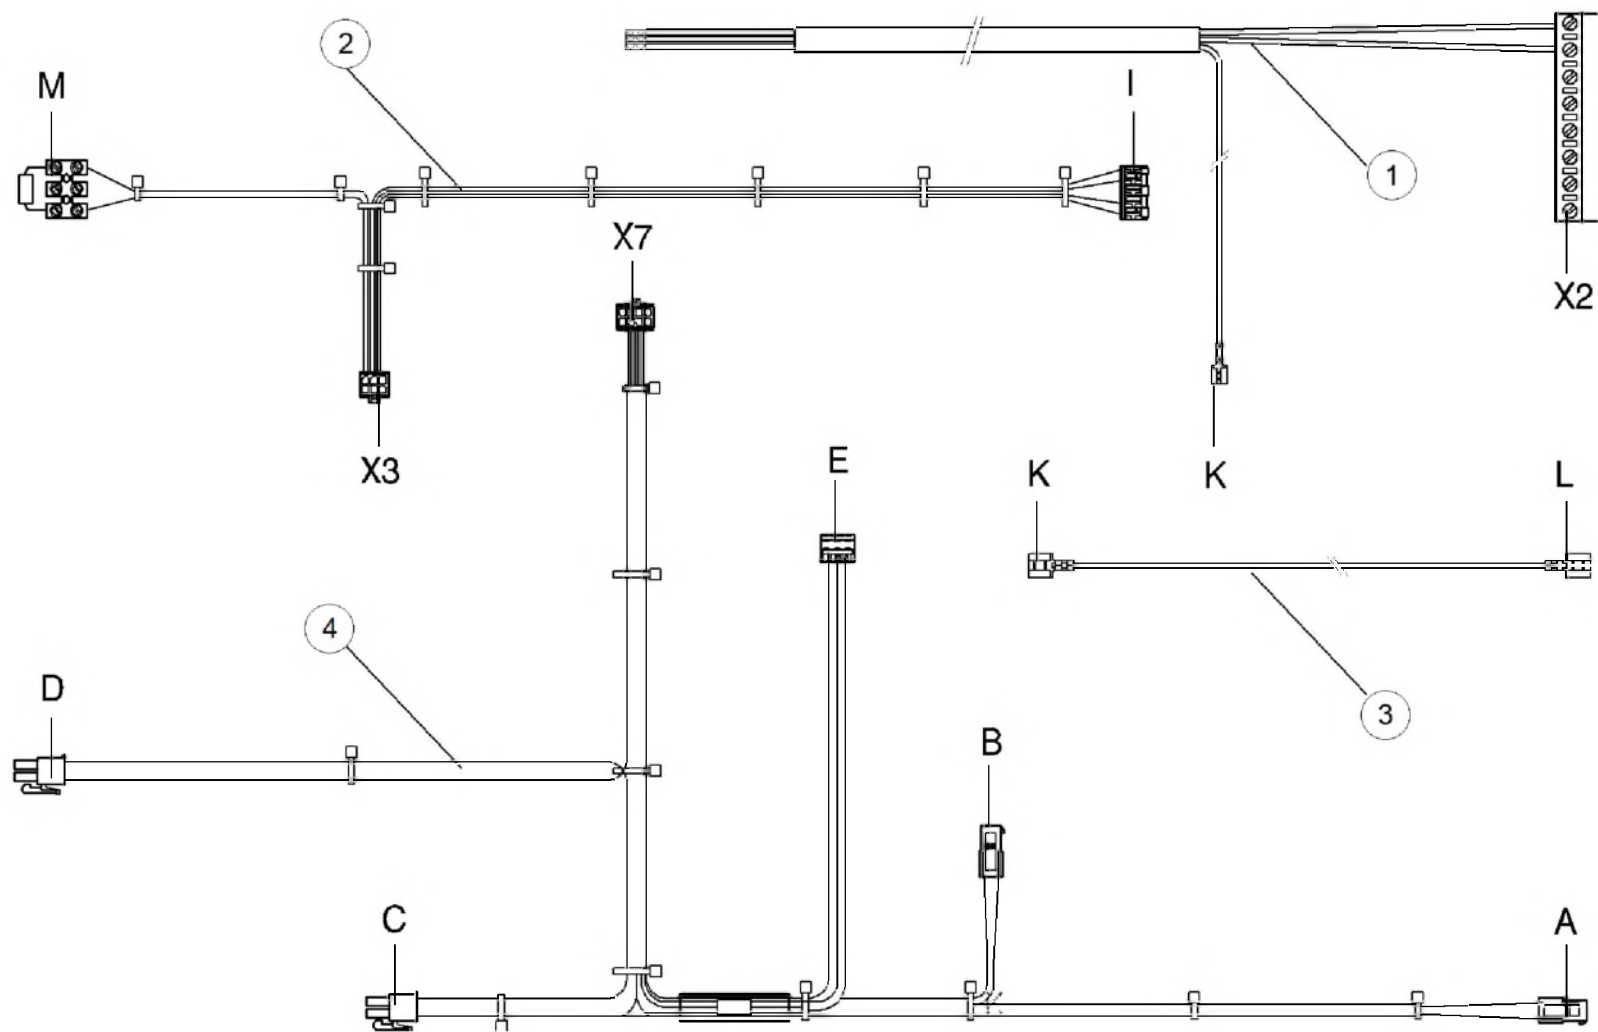

Câblage > HRE old

Id	Code	Code GA	Quant.	Photo	Description
1	91221507		1		Câble pompe HRE
2	91221477	785521	1		Câble ventilateur HRE
3	91221437	785519	1		Câble de terre HR-HRE
4	91221497	785523	1		Câblage NTC Solo HRE