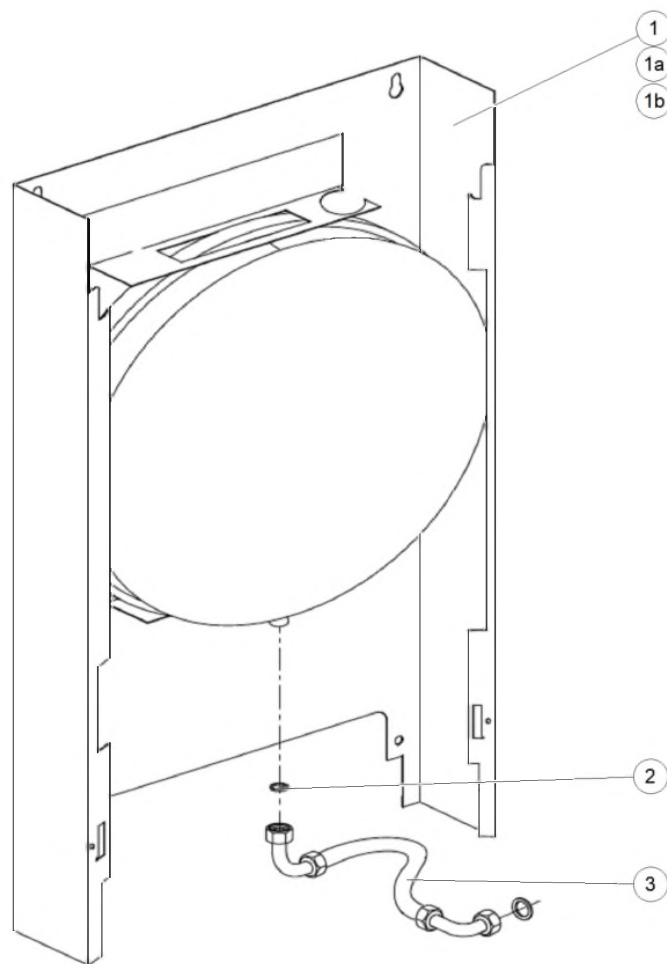

Wall frame HRE (+eco)

Wall frame HRE (+eco)

Id	Code	Code GA	Quant.	Photo	Description
1	91093227	785465	1		Dosseret avec vase exp.8L HRE 24/18
1a	91093237	785467	1		Dosseret avec vase exp.8L HRE 28/24
1b	91093247	785469	1		Dosseret avec vase exp.8L HRE 36/30
2	91875847	785650	1		Joint etancheite 14x9,5x1 fibre
3	91859617	785624	1		Flexible raccord vase HR