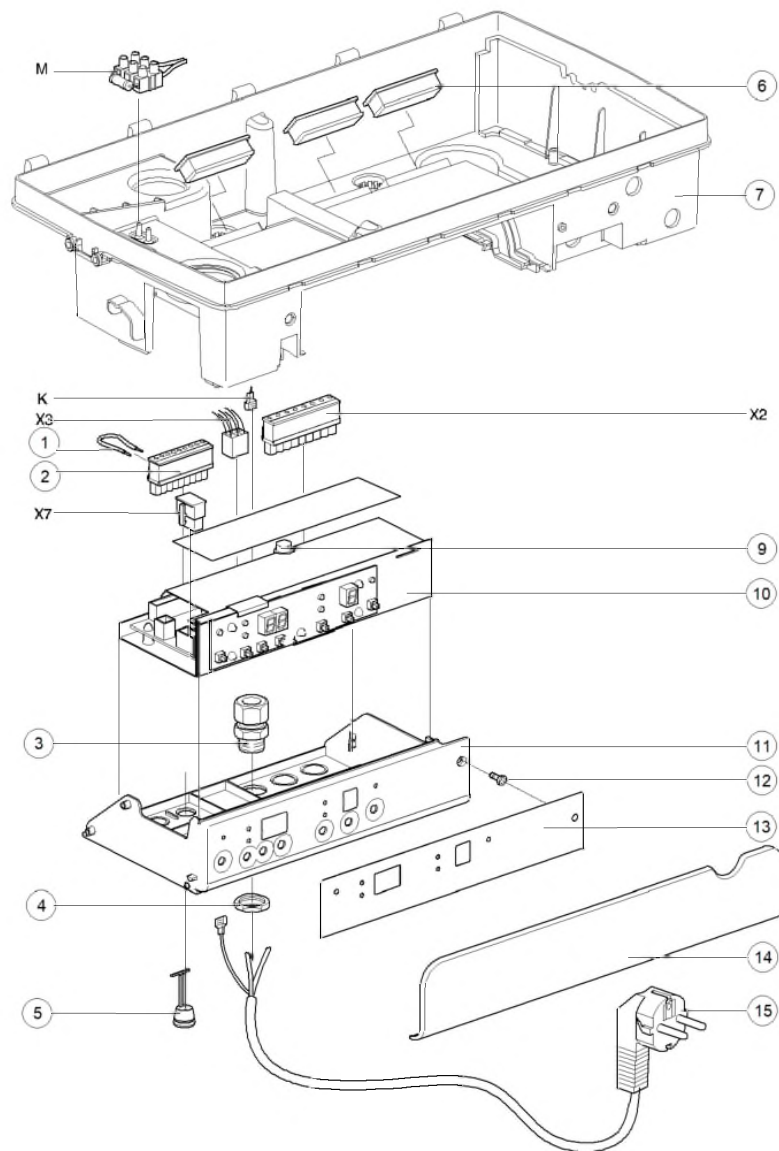

Automate brûleur > HRE old

Automate brûleur > HRE old

	Code	Code GA	Quant.	Photo	Description	Remarque
1	91230687		1		Pontage jaune	
2	91260427	785529	1		Connecteur 9 pôles 5mm 24V	
3	91260467	785531	1		Presse-étoupe M16x1,5	
5	91490097	785547	5		Bouchon	
6	91878567		3		Passe-fil Kompakt	
7	91845327	785608	1		Caisson inférieur HRE	
9	91240277	785526	1		Fusible 5x20 2A-T	
10	A1002185	786863	1		Automate brûleur IC3 HRE eco	export version
11	91845367	785609	1		Support automate et display	
12	91362117	785541	2		Vis 3,5x10	
13	91887727	785678	1		Autocollant display HRE	
14	A1002187	786865	1		Clapet display HRE blanc + logo ACV	
15	91220977	785515	1		Cordon d'alimentation avec prise Kompakt	

Electrode & circuit eau > HRE old

Electrode & circuit eau > HRE old

Code	Code GA	Quant.	Photo	Description	De --- A ---	Remarque
1	91843017	785589	1		Purgeur air 3/8 G	
2	91855457		1		Tube départ HRE 24/18	
2	A1002599	787001	1		Tube départ HRE 28/24	prev: 91854547
3	91081097	785439	1		Ensemble regard de flamme (Kompakt)	
4	A1002017	786805	1		Joint 3/4 tubes -> échang. HR-HRE	
5	91873337	785635	2		Clip de fixation NTC1&2 HR	
6	91200117	785507	2		Sonde NTC 1-2 Kompakt	
7	91873537	785638	1		Clip de fixation pressostat Kompakt HRE	
8	91875617		3		Joint VITON noir CW6	
9	91864087	785631	1		Sonde pression chauffage Kompakt HRE	
10	91875607	785643	1		O-ring 7,65x1,78 pour NTC3	
11	91200127	785508	1		Sonde NTC 3 Kompakt	screwed
11	91200177	785510	1		Sonde NTC 3 12K contact pour tube 15mm	dry
12	91854517	785617	1		Tube eau chaude HRE	
13	91844267	785592	1		Flussostat Sika VKX	
14	91829287	785576	1		Limiteur de débit ECS pour HR36/30	
14	91845067	785602	1		Opercule limiteur de débit ECS 6 liter	
14	91845097	785603	1		Opercule limiteur de débit ECS 8 litres	
15	91854527	785618	1		Tube eau froide HRE	
16	91826047	785568	1		Ecrou 1/2	