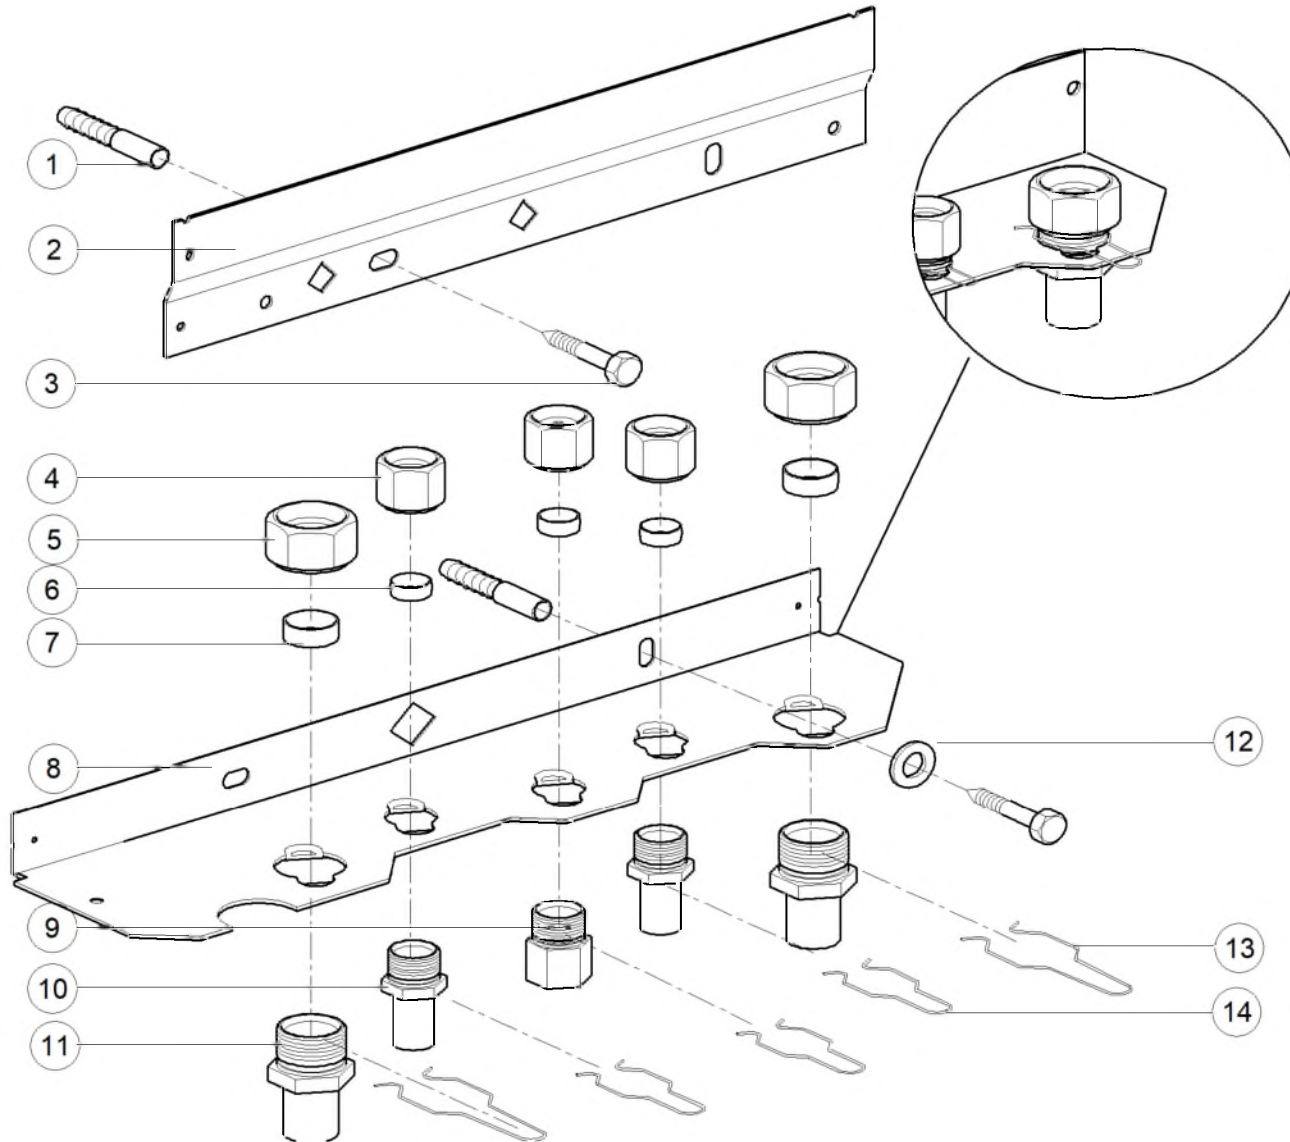

Raccordement bas > HRE old

Raccordement bas > HRE old

Id	Code	Code GA	Quant.	Photo	Description
1	91390047		4		Cheville plastique d10
2	91146498	785496	1		Fixation murale HRE-HRE eco (400mm)
3	91381017		4		Tirefond M8x45 zingué
4	91826147		3		Ecrou raccord bicône 15
5	91826157		2		Ecrou raccord bicône 22
6	91824017		3		Rondelle bicône d:15.
7	91824027		2		Rondelle bicône d:22.
8	91147118	785505	1		Console kit raccordement HRE
9	91826177		1		Nipple gaz G1/2
10	91828327		1		Raccord ECS HRE
11	91828337		1		Raccord chauffage HRE
12	91324007	785539	2		Rondelle M8
13	91873377		2		Epingle fixation nipple 22
14	91873387		3		Epingle fixation nipple 15