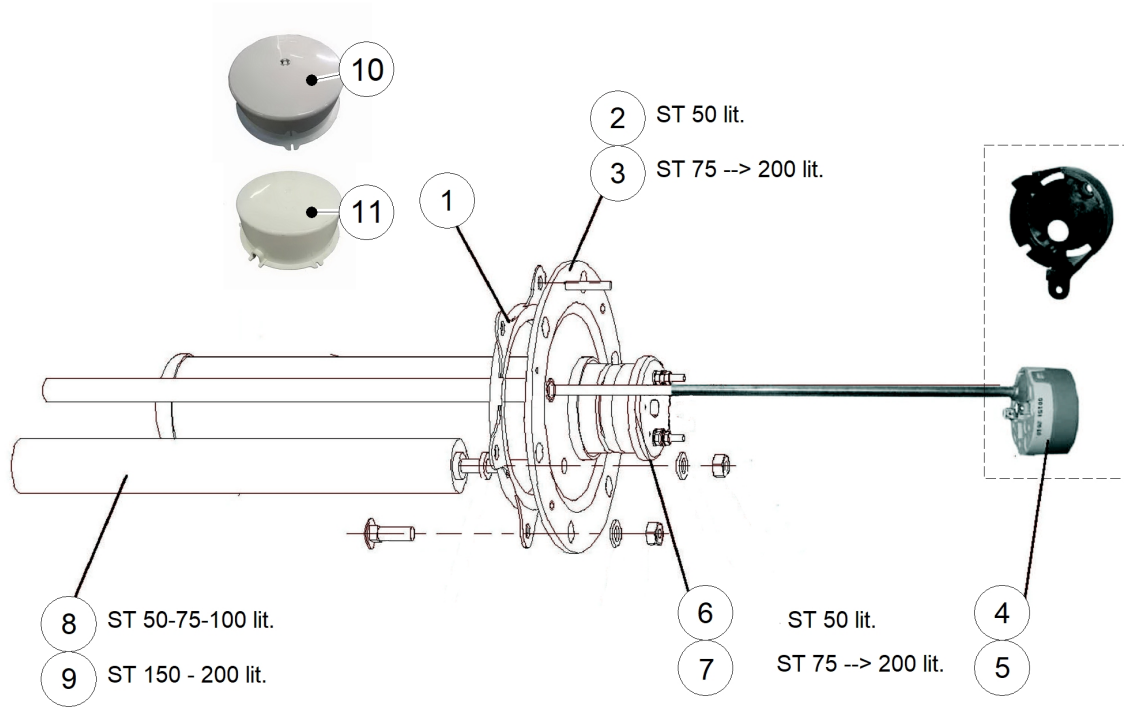

Glass ST (mono-wall)

ST 50 - 75 - 100 - 150 - 200 (Mono)

Glass ST (mono-wall)

Code	Code GA	Quant.	Photo	Description	De --- A ---	Remarque
1	90027044	785360	1	 Joint de bride emboutie Glass		
2	90015034	785353	1	 Bride ST mural mono Glass 50		For 50 litres
3	90016004	785354	1	 Bride ST mural mono Glass 75-200		For 75 -> 200 litres
4	90045255	785375	1	 T-stat mono (court: 50L) TUS149		
5	90057639	785380	1	 Thermostat mono (long 75-200) TUS148		
6	90041701	785371	1	 Resist.chauff.ST 1200W mono		
7	90055046	785378	1	 Resist.chauff.ST 2400W mono		
8	90042787	785373	1	 Anode (32x160)+joint Glass 50-75-100		
9	90021033	785358	1	 Anode (32x270)+joint Glass150-200-300		
10	90014032	785350	1	 Capot BL-ST vertical blanc Glass		
11	90015028	785352	1	 Capot BL horizontal blanc Glass		
12	507F4262		0	 Trépied Glass OBSOLETE	-01-03-18	OBSOLETE