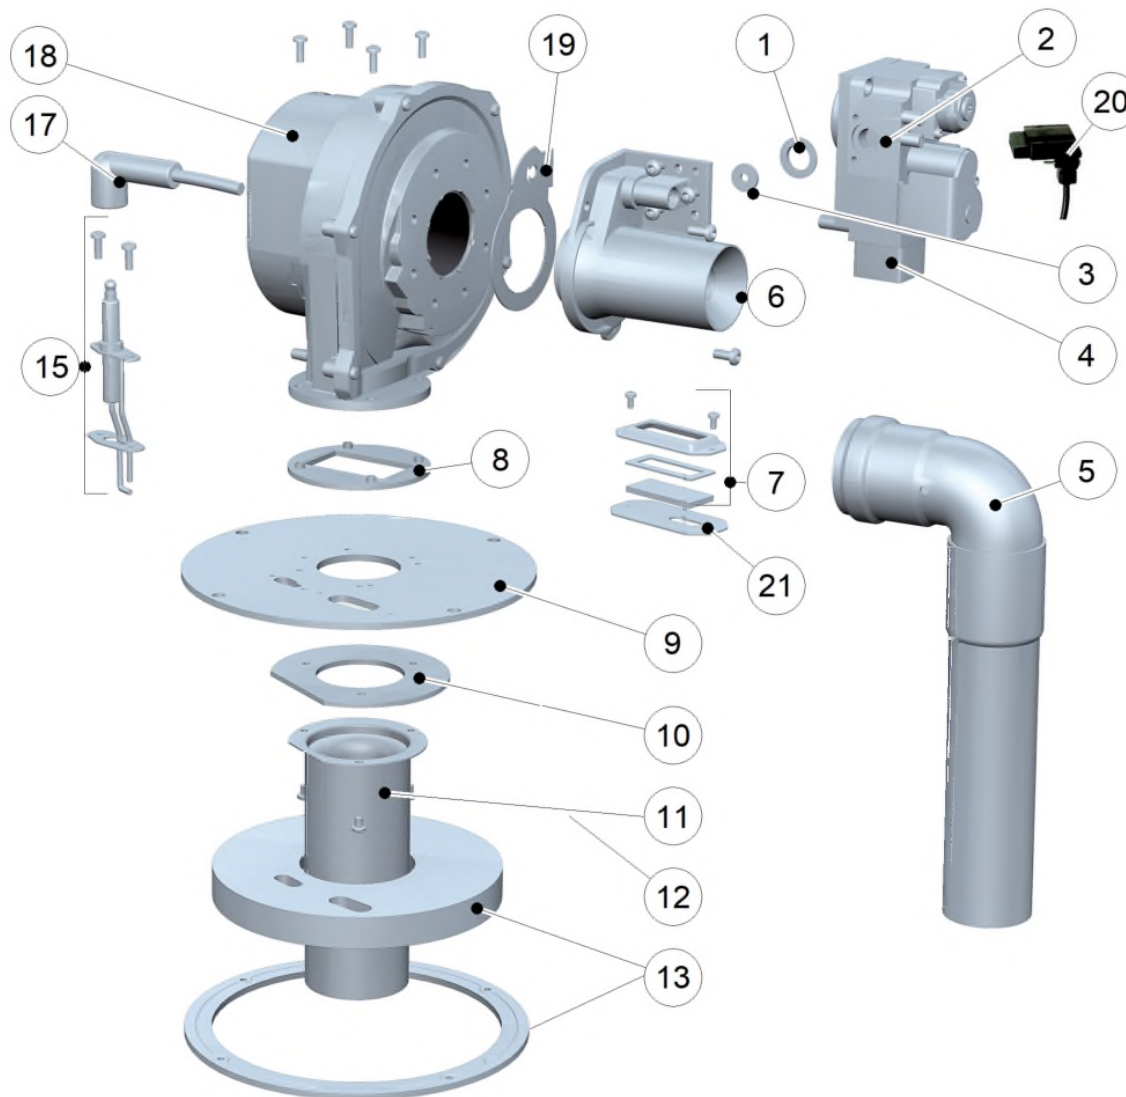

Burner Prestige 24-32 Solo-Exc. MK2

Burner Prestige 24-32 Solo-Exc. MK2

Code	Code GA	Quant.	Photo	Description	De --- A ---	Remarque
1	557A0098	786597	1	Joint vanne gaz-venturi		
2	537D4033	786130	1	Vanne gaz VK8115V1036		
3	537D4020	786126	1	-OBS- Opercule 5,2mm->537D4082		-Obsolete- Propane - HotSpot : 3
4	53402088	785026	1	Bride droite vanne gaz 1/2		
5	497B0025	785854	1	Silencieux Prest.24-32-50-75 MK2		
6	537D4034	786131	1	Venturi VF002		
7	507F4283	786028	1	Kit regard flamme monobloc	01-08-13-	Prev: 507F4164
8	557A0054	786583	1	Joint bride ventil.Prest.		
9	507F4095	785961	1	Plaque brûleur Prest.24-32 HMTc		
10	A1002407	786963	1	Joint rampe Prest.24-32 V14	01-10-12-	Prev: 557A0048-557A0153
11	537DZ025	786451	1	Rampe Prest.24-32 GN D:63 L:157,9		Natural Gas
12	537DZ026	786452	1	Rampe NIT NIT Prest.D63 L158		Propane
13	A1005068	787426	1	Isol.brûleur 2en1 Prest.24-32 MK2-2,75	01-03-18-	Prev: A1003351 51700098- 51700128 & 557A0058- 557A0179
15	10800288	784460	1	Kit électrode Prest.MK2 + vis+joint		kit
17	257F1071	785759	1	Câble allumage 780mm Prest.		
18	537D3041	786104	1	Ventil.RG128-1300-3612 24V P24-32 HM35TC		
19	557A0026	786570	1	Joint (liège) venturi		
20	537D3039	786102	1	Rectificateur 24V L.1260 45900441-023B		
21	557A0149	786623	1	Joint regard flamme monobl(68x32x2 GPE)		
99	10800265	784436	1	Kit visserie chd.condens.