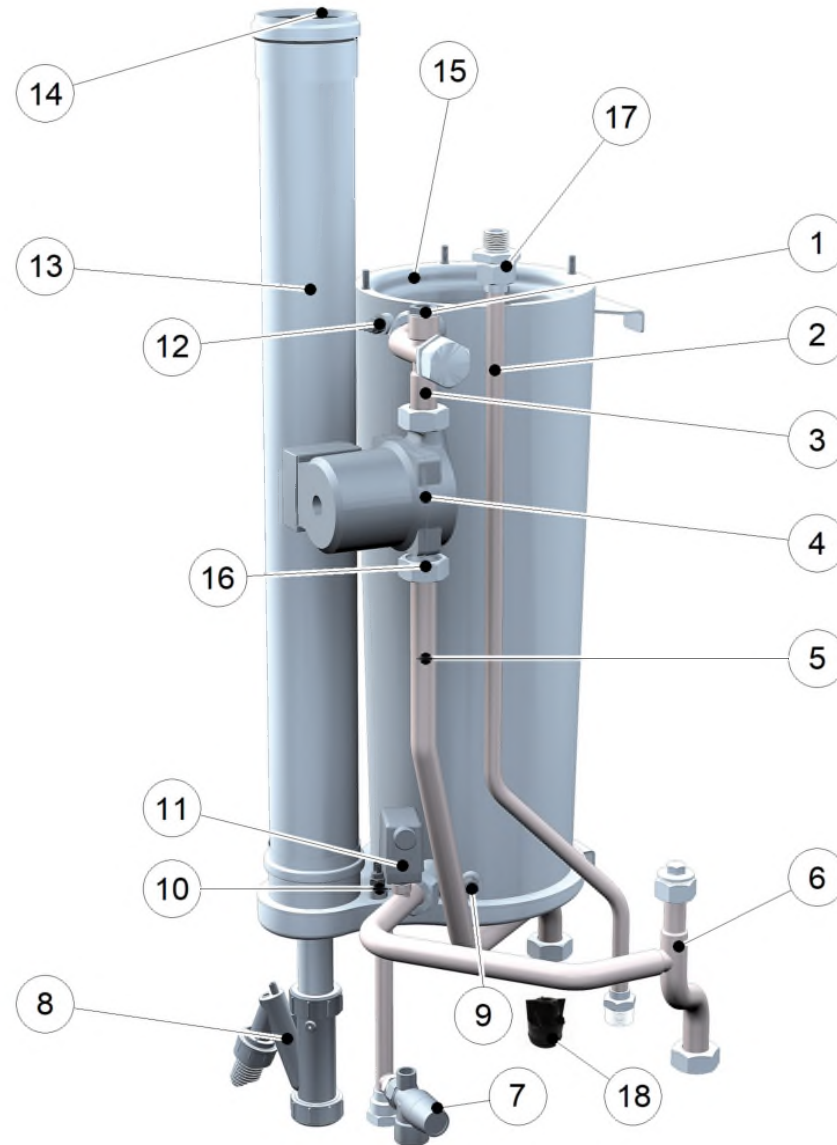

## Internal Prestige 24-32 Solo MK2

Code	Code GA	Quant.	Photo	Description	De --- A ---	Remarque
1	55445006	785282	1	 Purgeur air man.1/2		
2	507F4055	785953	1	 Tube gaz Prest.Solo-Exc		
3	507F4086	785959	1			
				Ensemble tube A Prest.Solo MK2		
4	557A4014	786702	1	 Circul.RS15/6-3KU CLF L130-6 G1 Molex		
5	507F4087	785960	1	 Ensemble tube B Prest.Solo MK2		
6	507F4052	785952	1	 Tube retour Prest.Solo 24-32		
7	55426017	785275	1	 Soupape secur.3bar 1/2 50kW		
8	A1003131	787100	1	 Siphon DH90+bille+bague+joint	01-10-16-	PREV 557A8005
9	5476G008	786492	1	 Sonde NTC 12K d5x18 1/8 +faston		
10	5476G008	786492	1	 Sonde NTC 12K d5x18 1/8 +faston		
11	A1003191	787140	1	 kit pressostat 220V (prev: 557a1056)	01-08-16-	
12	5476G008	786492	1	 Sonde NTC 12K d5x18 1/8 +faston		
13	497B0026	785855	1	 Tube fumée D:80 L:790 P24-32 Solo V04		
14	557A0105	786600	1	 Joint à lèvres DN80 HR-EPDM noir		
15	63962051	785299	1	 Echangeur Prest.24-32 MK2 ASME		
16	557A0050	786580	7	 Joint 30x20x2 fibre		
17	557A0161	786633	1	 Joint gaz 23,5x17x2 NBR 80 ShA EN682		
18	557A6006	786719	1	 Clapet anti-retour OV20-HT		