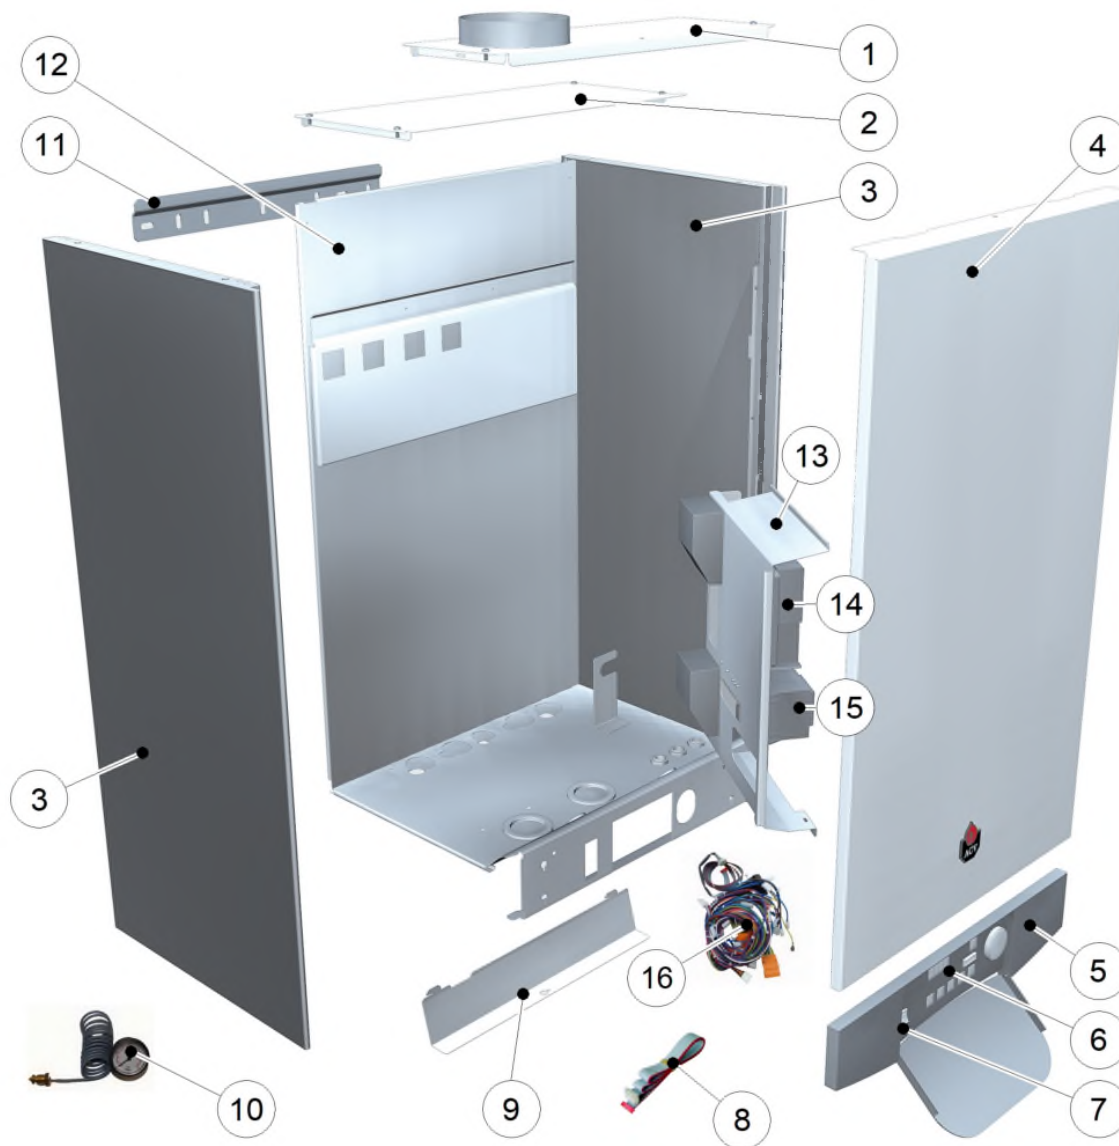

Panels Prestige 24-32 Solo MK2

Panels Prestige 24-32 Solo MK2

Code	Code GA	Quant.	Photo	Description	Remarque
1	21478440	1		supérieure avant Prest.Solo 24-32 (V07)	
2	2147C444	1		supérieur Arrière Solo 110 V07	
3	21471440	784554	2	Lat.G&D Prest.Solo MK2 (V07)	
4	21473440	1		Avant Prest.Solo MK2 (V07)	
5	54761008	785184	1	Tableau Prest.	
6	537D3020	786091	1	Circuit clavier pour MCBA	
7	54766016	785234	1	Interrupteur 2P vert	
8	257F1079	785764	1	Câble plat display vers MCBA	
9	2147E419		1		Ecran tableau Prest.Solo MK2
10	54763017	785201	1	Manomètre 0-4 bar 60psi Ø37mm noir	
11	21480069	784696	1	Fixation murale Prest.(S&E)	
12	21474440	1		Arrière&Inférieur Prest.24-32 Solo V07	
13	24614140	1		Tableau cpl Prest.Solo-aq.sp. 24-32 MK2	
14	5476G016	786497	1	MCBA réglé Prest.24 Solo GN	Solo 24kW Nat.Gas.
14	5476G019	786499	1	MCBA réglé Prest.24 Solo propane	Solo 24kW Propane
14	5476G022	786501	1	MCBA réglé Prest.32 Solo GN	Solo 32kW Nat.Gas.
14	5476G025	786503	1	MCBA réglé Prest.32 Solo propane	Solo 32kW Propane
15	547D3021	786562	1	Transfo. 230/24V 72VA+ câble 35cm MCBA	
16	257f1097	785769	1	Câblage P24-32 Solo MK2	
99	5476V000	786539	1	Levier connecteur orange