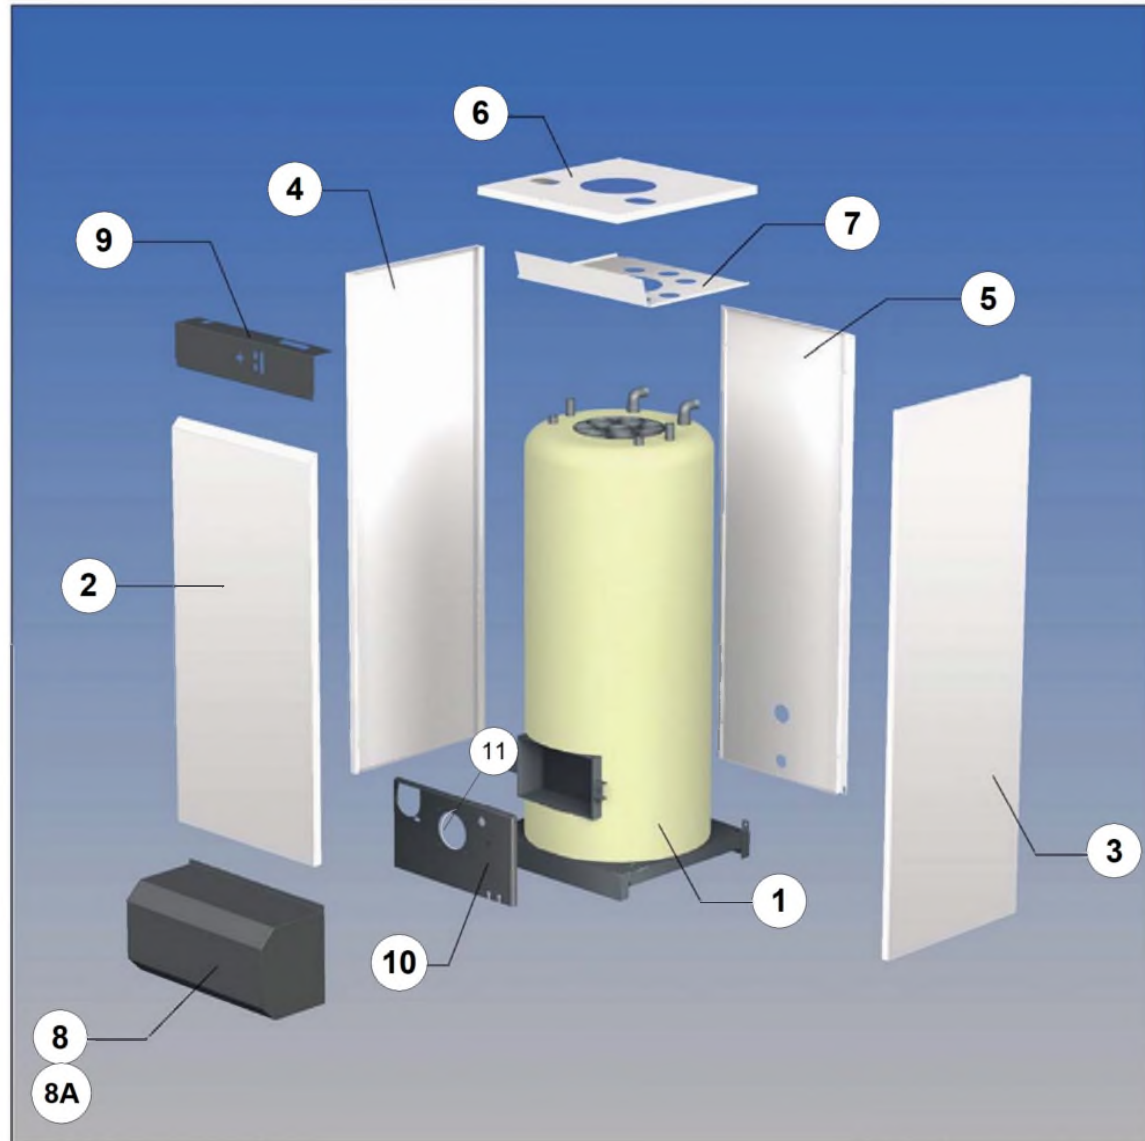

Delta Performance G25

Delta Performance G25

	Code	Code GA	Quant.	Description	De --- A ---	Remarque
1	30540054	784791	1	Corps moussé Delta Perf.25		
2	21473338		1	Avant Delta Performance F 25-45		
3	21472338		1	Lat.gauche Delta Perf.25-45F		
4	21471338		1	Lat.droit panel Delta Perf.25-45 F		
5	21474338		1	Arrière Delta Performanc e F 25-45		
6	21475338		1	Couvercle Delta Perf.F25-35-45-Class.		
7	21478338		1	Couv.int.Delta Perf.F25-35 &Classic 20		
8	21476338	784652	1	Coiffe BG2000-S 25->55 (Delta Perf.G)		
9	21477338		1	Tableau Delta Perf.F25-35-45 & Classic		
10	2147P263		1	Porte brûleur Alfa Sprint S		
11	51700106	784999	1	Isolation porte brûleur 236x146x30 Alfa	01-06-18-	Prev: 51401049->51700106

Delta Performance G25 acc

	1		11
	2		
	3		
	4		14
	5		15
	6		16
	7		17
	8		18
	9		19
	10		20

Delta Performance G25 acc

Code	Code GA	Quant.	Photo	Description	De --- A ---	Remarque
1	24614093	784704	1	 Tableau cpl Delta Perf. F 25- 35-45		
2	54766016	785234	1	 Interrupteur 2P vert		
3	54766017	785235	1	 Interrupteur 2P jaune		
4	025006		1	 T-stat 0-90°C cap1500 bulb6 TU-L-DT		Prev : 54442045 - Tableau électrique
5	54764021	785212	1	 Bouton rotatif thermostat-trait blanc		
6	54763007	785196	1	 Thermomètre vertical		
7	025005		1	 T-stat 95°C cap1610 bulb6 TU-L-DT		Prev : 54322000 -Tableau électrique
8	54764037	785223	1	 T-stat+reset 96°C 2pole (type TOD)		
9	54428129	785144	1	 Prise M. 6 pôles		
10	49410045	784899	1	 Plonge PVCc 19,5x800 ouverte		
14	507F2005	785929	1	 Chicane Delta C 45/55-25 BF		
15	51700093	784989	1	 Nappe isolante D430x13 - 128kg/m³	01-10-12-	prev: 51305000
16	55426001	785274	1	 Robinet de vidange 1/2		
17	63438001	785296	1	 Doigt de gant laiton 1/2x100 3 bulbes		
18	47438008	784872	1	 Epingle fixation sonde		
19	47405004	784855	1	 Clip fixation C 4434-1		
20	47405005	784856	1	 Goujon fixation snap-on R 7064		