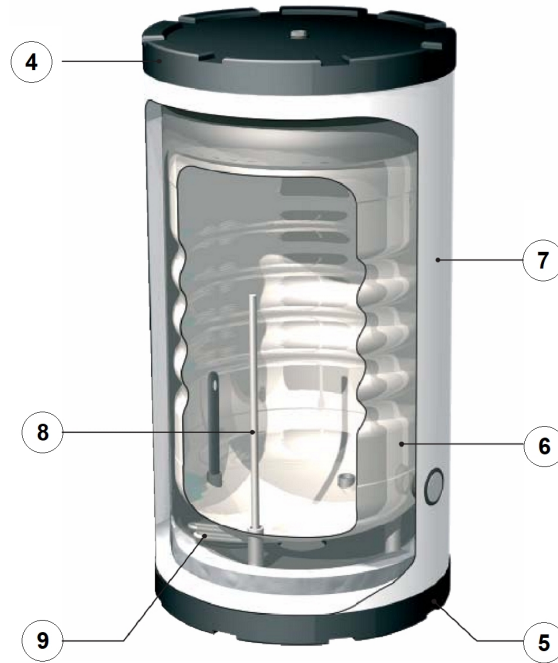

HLE 240

 18	 19	 20	 21
 22	 23	 24	 25
 26	 27	 28	

HLE 240

Code	Code GA	Quant.	Photo	Description	De --- A ---	Remarque
4	49410170	788119	1		Calotte brute HL-HLE noire	
5	39554132		1		Calotte percée HLE/HVS std	
6	497B0028	785857	1		Plonge PVCc 19,5x1540 perç.lat.	01-07-14-
7	51410187	784970	1		Jaq.isol.HL-HLE 240 blanc 1560x1640x30	
8	39438027	784821	1		Doigt de gant inox 1/2x500	
9	5476D001	786485	1		Resist.chauff.2,2kW HLE-SLEW-Comfort E	
18	55445006	785282	1		Purgeur air man.1/2	
19	A1002643	787012	1		Brise jet Ø19.5 L 280	01-11-16- PREV 49410036
20	025006		1		T-stat 0-90°C cap1500 bulb6 TU-L-DT	Prev : 54442045 - Tableau électrique
21	54764009	785208	1		T-stat+reset 103°C cap1500bulb6 TS-RM-DT	
22	54428107	785140	1		Interrupt.Ete/Hiv 22x30 dbl.inv.	
23	54762004	785187	1		Relais Finder (cosses plates)	
24	55412023	785267	1		Joint 135-80x5 Resist.chauff.HLE	
25	24614157	784710	1		Platine câblée HLE STD	
26	51708001		1		Isolation inf. HL/HLE/ HVS STD 20gr/l	
27	51410181	784965	1		Isolation supérieure HL(E) 20 gr/l	
28	50423201	784918	2		Fixation murale HL-ECO-Smart-Comfort	
29	54428207	785156	1		Barette connexion à visser 6p 4mm² Fem.	
30	54428208	785157	1		Barette connexion à visser 6p 4mm² Male	