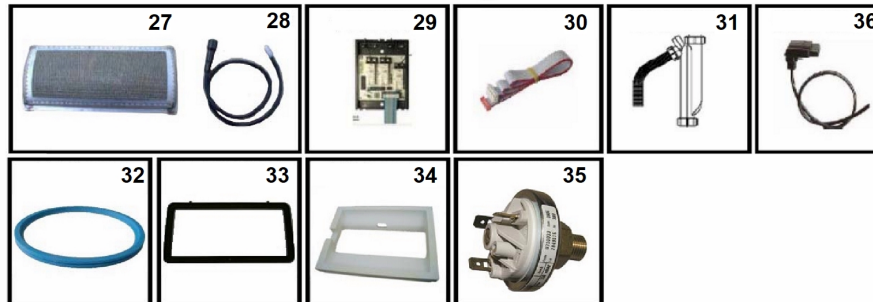

Prestige 85

Prestige 85

Code	Code GA	Quant.	Photo	Description	De --- A ---	Remarque
1	537D4043	786134	1	 Vanne gaz Prest.85	-11-02-20	OBSOLETE -
2	537D3038	786101	1	 OBS- Ventil.Prest.64-85 046-518	-23-08-21	OBS -
3	537DC002	786428	1	 Pressostat d'air + joint Prest.85		
4	507F4027	785950	1	 Tube de fumée Prest.85		
5	21472375		1	Lat.gauche Prest.47-64-85		
6	507F4022		1	Fixation murale Prest.47/64/85		
7	21478375		1	Face Sup. Prest.47- 64-85 ref 046-770		
8	507F4028		1	Tube gaz Prest.85		
9	21471375		1	Lat.droit Prest.47-64-85	-24-09-18	Obsolete -
10	21479375		1	Inférieur Prest.47- 64-85 REF 046704		
11	54763010		1	 Manomètre 0-4 bar (-> 54763017)		
12	537DC001	786427	1	 Pressostat eau Prest.046-240		
13	10800355	784512	1	 Kit sonde NTC+c-câble interface		
14	557A5005	786717	1	 Raccord manomètre 1/4 +clap.AR		
15	54766004	785227	1	 Interrupteur A42131121000		
16	257F1055		1	Câblage 230/24V Prest.85 048-315		
17	21476375		1	Avant Inf. Prest.47- 64-85 046-704		
18	5476G028	786505	1	 MCBA réglé Prest.85 G20		
19	547D3021	786562	1	 Transfo. 230/24V 72VA+ câble 35cm MCBA		
20	537D3020	786091	1	 Circuit clavier pour MCBA		