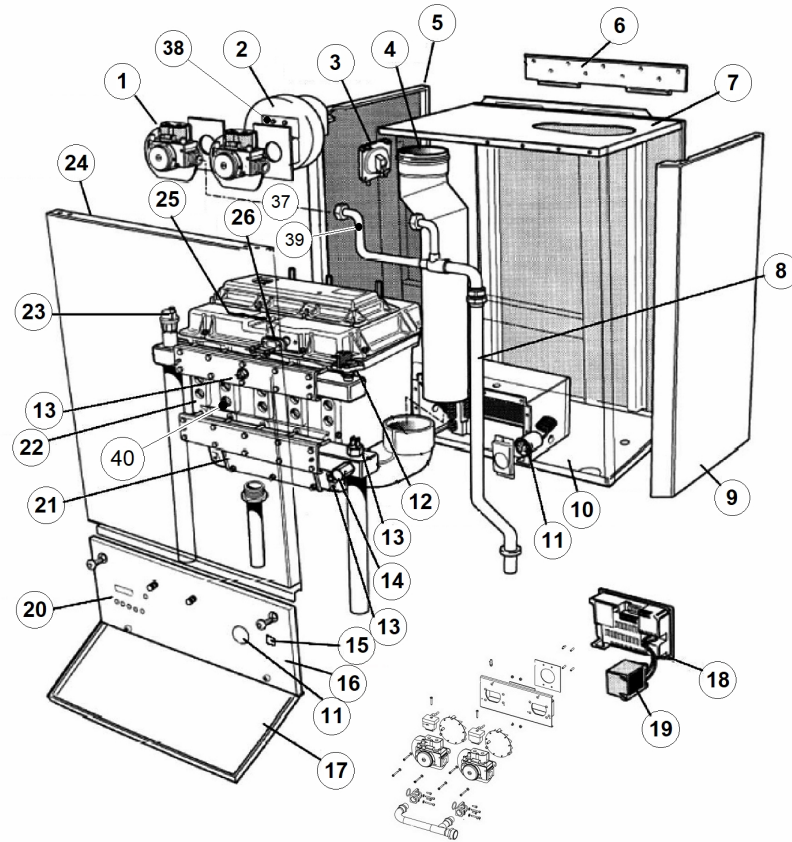

Prestige 85

Prestige 85

Code	Code GA	Quant.	Photo	Description	De --- A ---	Remarque
1	537D4043	786134	1	 Vanne gaz Prest.85	-11-02-20	OBSOLETE -
2	537D3038	786101	1	 OBS- Ventil.Prest.64-85 046-518	-23-08-21	OBS -
3	537DC002	786428	1	 Pressostat d'air + joint Prest.85		
4	507F4027	785950	1	 Tube de fumée Prest.85		
5	21472375		1	Lat.gauche Prest.47-64-85		
6	507F4022		1	Fixation murale Prest.47/64/85		
7	21478375		1	Face Sup. Prest.47- 64-85 ref 046-770		
8	507F4028		1	Tube gaz Prest.85		
9	21471375		1	Lat.droit Prest.47-64-85	-24-09-18	Obsolete -
10	21479375		1	Inférieur Prest.47- 64-85 REF 046704		
11	54763010		1	 Manomètre 0-4 bar (-> 54763017)		
12	537DC001	786427	1	 Pressostat eau Prest.046-240		
13	10800355	784512	1	 Kit sonde NTC+c-câble interface		
14	557A5005	786717	1	 Raccord manomètre 1/4 +clap.AR		
15	54766004	785227	1	 Interrupteur A42131121000		
16	257F1055		1	Câblage 230/24V Prest.85 048-315		
17	21476375		1	Avant Inf. Prest.47- 64-85 046-704		
18	5476G028	786505	1	 MCBA réglé Prest.85 G20		
19	547D3021	786562	1	 Transfo. 230/24V 72VA+ câble 35cm MCBA		
20	537D3020	786091	1	 Circuit clavier pour MCBA		