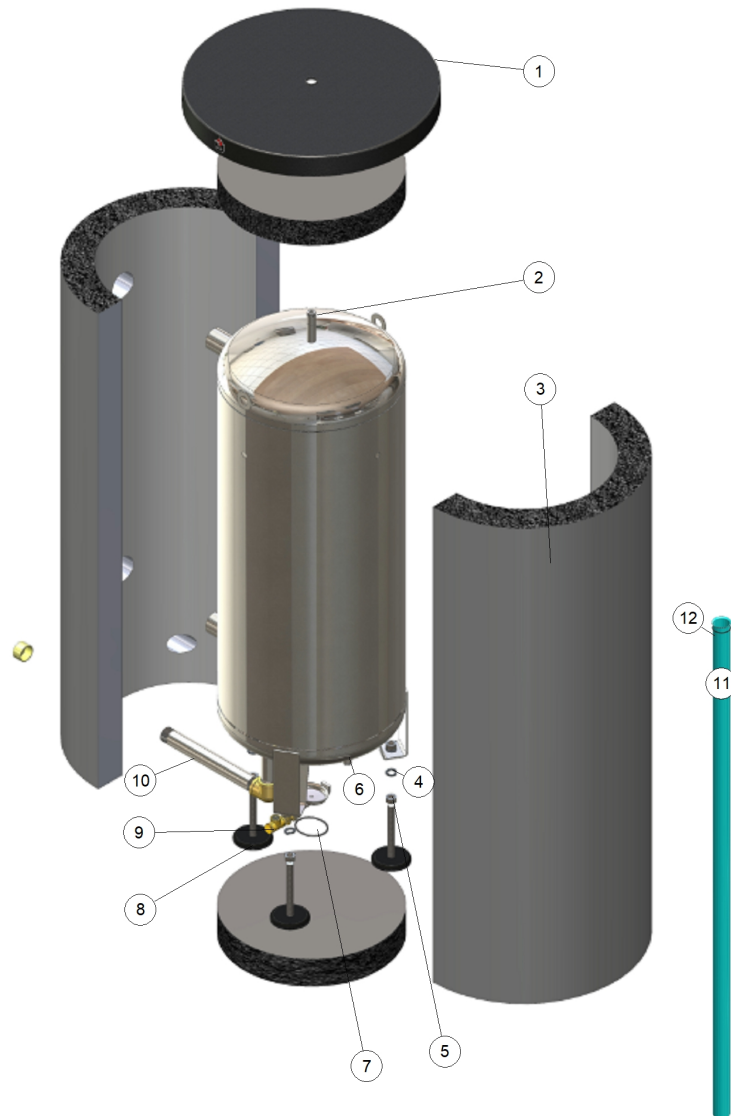

HRI 320-600-800 V17

HRI 320-600-800 V17

|  | Code     | Code GA | Quant. | Photo   | Description                            | Remarque |
|--|----------|---------|--------|---|--|----------|
| 1  | A1004629 |         | 1      |   | Calotte supérieure HR i 320 Ø 760 H 50 | HRI 320  |
| 1  | A1004630 |         | 1      |   | Calotte sup HR i 600 Ø 906 H 50        | HRI 600  |
| 1  | A1004631 |         | 1      |   | Calotte sup HR i 800 Ø984 H50          | HRI 800  |
| 2  | 55445006 | 785282  | 1      |    | Purgeur air man.1/2                    |          |
| 3  | A1004552 | 787340  | 1      |   | Kit Isolation souple HR i 320          | HRI 320  |
| 3  | A1004553 | 787341  | 1      |   | Kit Isolation souple HR i 600          | HRI 600  |
| 3  | A1004554 | 787342  | 1      |   | Kit Isolation souple HR i 800          | HRI 800  |
| 5  | A1004547 | 787337  | 1      |   | écrou M20 Din934                       |          |
| 6  | 39438039 | 784823  | 1      |    | Doigt de gant inox 1/2x750             |          |
| 7  | 55412071 | 785272  | 1      |    | O-ring 85x5,33 EPDM sanitaire          |          |
| 8  | A1004572 | 787343  | 1      |   | Pied M20x200mm                         |          |
| 9  | 557A1000 | 786653  | 1      |   | Robinet de vidange 3/4                 |          |
| 10   | 39450421 |         | 1      |   | Tube Inox 6/4 R L390 Double fillet     | HRI 320  |
| 10   | 39450423 |         | 1      |   | Tube Inox 6/4 R L440 Double fillet     | HRI 600  |
| 10   | A1004545 | 787335  | 1      |   | Tube Inox R 1 1/2 L490 Double fillet   | HRI 800  |
| 11   | 49410044 | 784898  | 1      |  | Plonge PVCc 39.5x1550 ouverte          | HRI 600  |
| 11   | 49410089 | 784902  | 1      |   | Plonge PVCc 39.5x1350 ouverte          | HRI 320  |
| 11   | 497B0029 | 785858  | 1      |   | Plonge PVCc 39,5x1750                  | HRI 800  |
| 12   | 557a0092 | 786594  | 1      |  | O-ring 33x2 vanne gaz P120-399         |          |