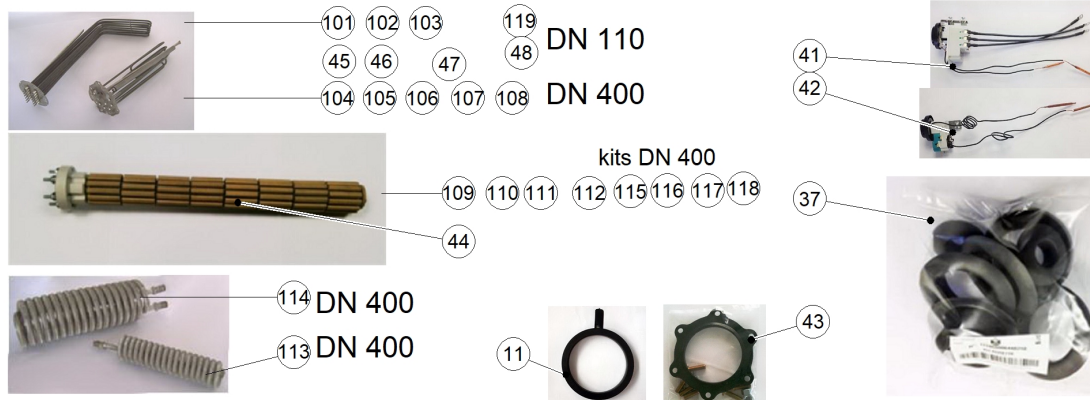

LCA

Code	Code GA	Quant.	Photo	Description	De --- A ---	Remarque
1	90448172	785396	1	 Kit bride pleine LCA DN110 (jaq.M1)		
2	90448187	785401	1	 Kit enjoliveur bride LCA DN110 (jaq.M1)		
3	90448188	785402	1	 Kit manchette+calotine LCA DN110 (M0)		
4	90448175	785397	1	 Kit joint bride pleine LCA DN110		
6	90448164	785393	1	 Kit bride pleine DN400 (not HP) (M1&M0)		
7	90448192	785404	1	Kit manch.+calotine DN400 élec.(M1&M0)		
8	90448176	785398	1	Kit manch.+calotine courte LCA DN400(M1&M0)		
9	90448177	785399	1	 Kit joint bride LCA DN400		
10	90448190	785403	1	 Kit bride sup.LCA DN125 avec raccord 2"		
10	A1005398	787448	1	 Kit bride sup.LCA DN125+2"+pontet anodes	01-06-18-	for vertical anodes prev:90448204
11	90412003	785382	1	 Kit joint bride sup DN125 LCA		
12	90448167	785394	1	 Kit 3 pieds de rehausse LCA 300 -> 1000		
13	90448168	785395	1	 Kit 3 pieds de rehausse LCA1500 -> 3000		
14	90448199	785408	1	 Kit hydr.2" LCA300>1000(élec-classic)		
15	90448200	785409	1	Kit hydr.2" LCA1500>2000(élec-classic)		
16	90448201	785410	1	Kit hydr.2" LCA2500>3000 (élec-classic)		
17	90448203	785411	1	 Kit 3 anodes hor.28x400 LCA300>500		
18	90448195	785405	1	 Kit 3 anodes hor.28x600 LCA750>1000		
19	90448196	785406	1	 Kit 3 anodes hor.28x1000 LCA1500>2000		
20	90448197	785407	1	 Kit 3 anodes hor.28x1200 LCA2500>3000		