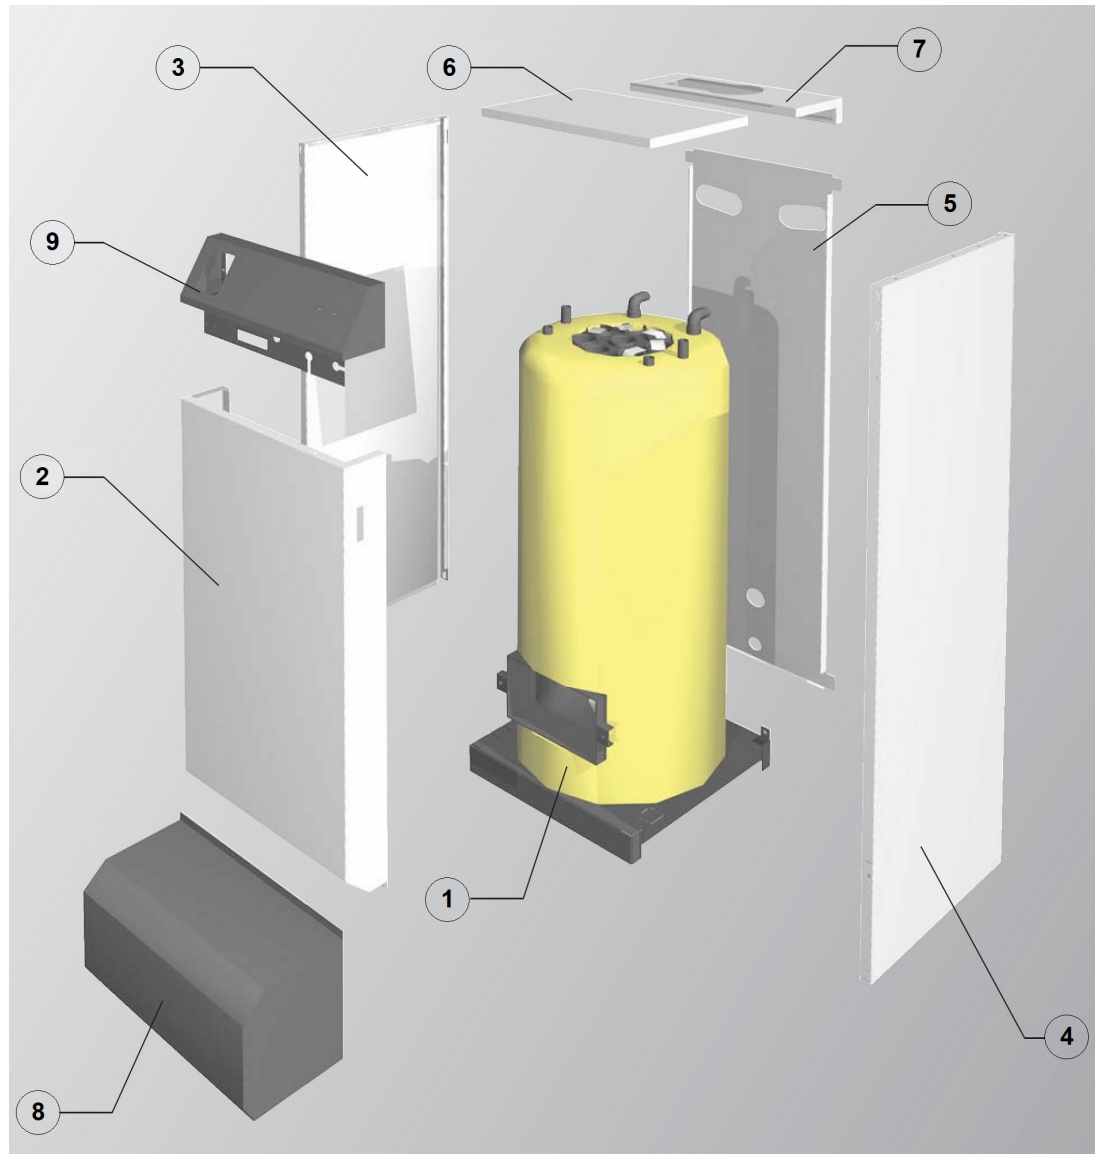

Panels Delta 35 MV-SV

Panels Delta 35 MV-SV

	Code	Code GA	Quant.	Description
1	30540389	784799	1	Corps moussé Delta Perf.45
2	21473397		1	Avant Delta Performance SV-MV-FV 35
3	21472397		1	Lat.gauche Delta Perf.35 SV-MV-FV
4	21471397		1	Lat.droit Delta Perf. SV-MV-FV 35
5	21474397		1	Arrière Delta Perf.SV-MV-FV 35
6	21475397		1	Couvercle Delta Perf. SV-MV-FV 35-50
7	21478397		1	Couvercle petit Delta Perf. SV-MV-FV 35
8	21476397		1	Coiffe Delta Performance FV 35-50
9	21477342		1	Tableau Alfa F & Sprint S-M-MV (V01)
99	51700045		1	Isolation coiffe Delta Plus-Perf