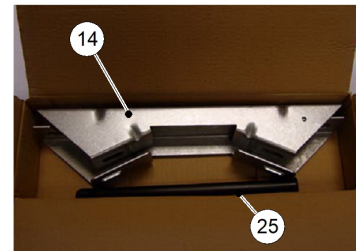

Comfort E

Comfort E

Code	Code GA	Quant.	Photo	Description	De --- A ---	Remarque
1	497B5022	785907	1	 Calotte nervurée grise Comfort		
2	39554167	784839	1	 Calotte percée Comfort E grise V12	-01-08-13	
2A	497B5027	785908	1	 Calotte Comfort E sanitaire (bas) V13	01-08-13-	
3	5476D001	786485	1	 Resist.chauff.2,2kW HLE-SLEW-Comfort E		
4	39438027	784821	1	 Doigt de gant inox 1/2x500		
5	497B0003	785849	1	 Plonge PVCc 19,5x700 perç.lat.		Comf.E 100-130
5	497B0051	785865	1	 Plonge PVCc 19,5x840 perç.lat.		Comfort E 160
5	497B0006	785852	1	 Plonge PVCc 19,5x1000 perç.lat.		Comf.E 210
5	497B0027	785856	1	 Plonge PVCc 19,5x1280 perç.lat.	01-07-14-	Comf.E 240
6	49410069	784900	2	 Bague de retenue manchon 4/4		Comf.E 100-130-160
6	49410201	784903	2	 Bague de retenue manchon 5/4		Comf.E 210-240
7	55445006	785282	1	 Purgeur air man.1/2		
8	55412023	785267	1	 Joint 135-80x5 Resist.chauff.HLE		
9	54428107	785140	1	 Interrupt.Ete/Hiv 22x30 dbl.inv.		
10	54762004	785187	1	 Relais Finder (cosses plates)		
11	54764009	785208	1	 T-stat+reset 103°C cap1500bulb6 TS-RM-DT	-01-08-13	
11A	54764037	785223	1	 T-stat+reset 96°C 2pole (type TOD)	01-08-13-	
12A	A1002099	786835	1	 T-stat 0-80° cap1500 bulb6 TU-45-DTvis	01-01-16-	prev 54442045
13	54764021	785212	1	 Bouton rotatif thermostat-trait blanc		
14	39554067	784835	1	 Kit supports muraux Smart		