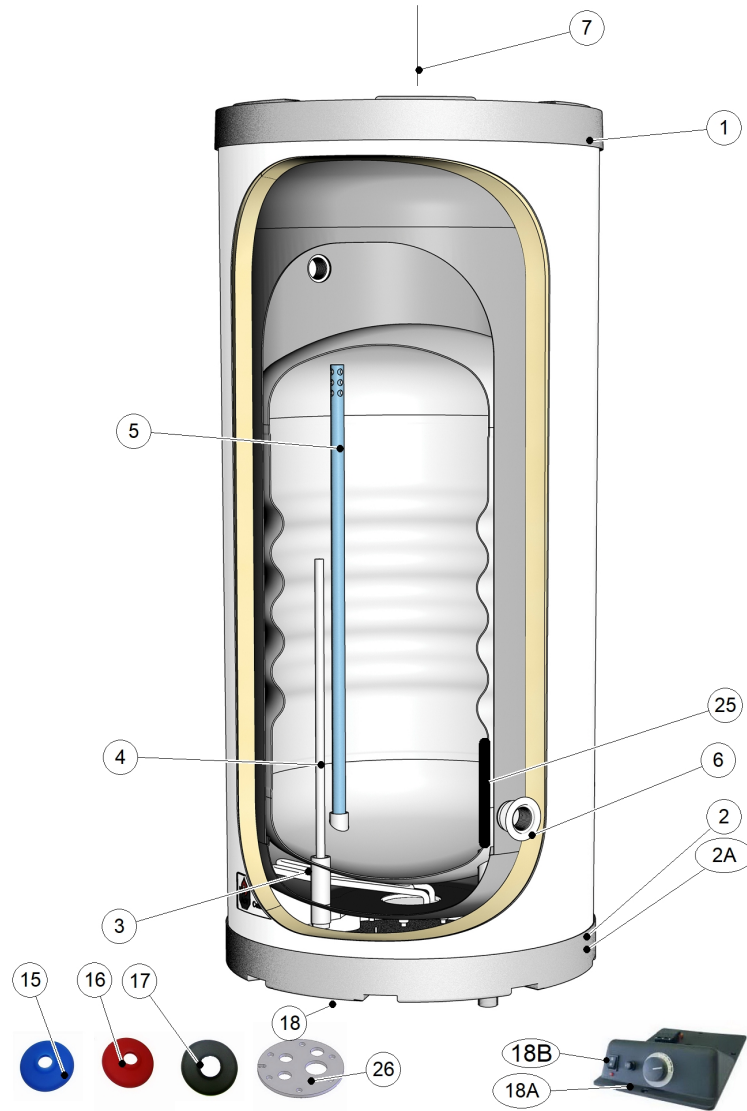

Comfort E

Comfort E

Code	Code GA	Quant.	Photo	Description	De --- A ---	Remarque
1	497B5022	785907	1	 Calotte nervurée grise Comfort		
2	39554167	784839	1	 Calotte percée Comfort E grise V12	-01-08-13	
2A	497B5027	785908	1	 Calotte Comfort E sanitaire (bas) V13	01-08-13-	
3	5476D001	786485	1	 Resist.chauff.2,2kW HLE-SLEW-Comfort E		
4	39438027	784821	1	 Doigt de gant inox 1/2x500		
5	497B0003	785849	1	 Plonge PVCc 19,5x700 perç.lat.		Comf.E 100-130
5	497B0051	785865	1	 Plonge PVCc 19,5x840 perç.lat.		Comfort E 160
5	497B0006	785852	1	 Plonge PVCc 19,5x1000 perç.lat.		Comf.E 210
5	497B0027	785856	1	 Plonge PVCc 19,5x1280 perç.lat.	01-07-14-	Comf.E 240
6	49410069	784900	2	 Bague de retenue manchon 4/4		Comf.E 100-130-160
6	49410201	784903	2	 Bague de retenue manchon 5/4		Comf.E 210-240
7	55445006	785282	1	 Purgeur air man.1/2		
8	55412023	785267	1	 Joint 135-80x5 Resist.chauff.HLE		
9	54428107	785140	1	 Interrupt.Ete/Hiv 22x30 dbl.inv.		
10	54762004	785187	1	 Relais Finder (cosses plates)		
11	54764009	785208	1	 T-stat+reset 103°C cap1500bulb6 TS-RM-DT	-01-08-13	
11A	54764037	785223	1	 T-stat+reset 96°C 2pole (type TOD)	01-08-13-	
12A	A1002099	786835	1	 T-stat 0-80° cap1500 bulb6 TU-45-DTvis	01-01-16-	prev 54442045
13	54764021	785212	1	 Bouton rotatif thermostat-trait blanc		
14	39554067	784835	1	 Kit supports muraux Smart		