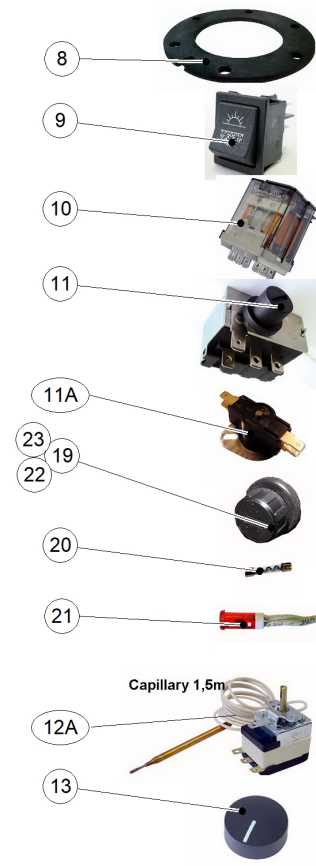

Comfort E

Comfort E

Code	Code GA	Quant.	Photo	Description	De --- A ---	Remarque
1	497B5022	785907	1	 Calotte nervurée grise Comfort		
2	39554167	784839	1	 Calotte percée Comfort E grise V12	-01-08-13	
2A	497B5027	785908	1	 Calotte Comfort E sanitaire (bas) V13	01-08-13-	
3	5476D001	786485	1	 Resist.chauff.2,2kW HLE-SLEW-Comfort E		
4	39438027	784821	1	 Doigt de gant inox 1/2x500		
5	497B0003	785849	1	 Plonge PVCc 19,5x700 perç.lat.		Comf.E 100-130
5	497B0051	785865	1	 Plonge PVCc 19,5x840 perç.lat.		Comfort E 160
5	497B0006	785852	1	 Plonge PVCc 19,5x1000 perç.lat.		Comf.E 210
5	497B0027	785856	1	 Plonge PVCc 19,5x1280 perç.lat.	01-07-14-	Comf.E 240
6	49410069	784900	2	 Bague de retenue manchon 4/4		Comf.E 100-130-160
6	49410201	784903	2	 Bague de retenue manchon 5/4		Comf.E 210-240
7	55445006	785282	1	 Purgeur air man.1/2		
8	55412023	785267	1	 Joint 135-80x5 Resist.chauff.HLE		
9	54428107	785140	1	 Interrupt.Ete/Hiv 22x30 dbl.inv.		
10	54762004	785187	1	 Relais Finder (cosses plates)		
11	54764009	785208	1	 T-stat+reset 103°C cap1500bulb6 TS-RM-DT	-01-08-13	
11A	54764037	785223	1	 T-stat+reset 96°C 2pole (type TOD)	01-08-13-	
12A	A1002099	786835	1	 T-stat 0-80° cap1500 bulb6 TU-45-DTvis	01-01-16-	prev 54442045
13	54764021	785212	1	 Bouton rotatif thermostat-trait blanc		
14	39554067	784835	1	 Kit supports muraux Smart		