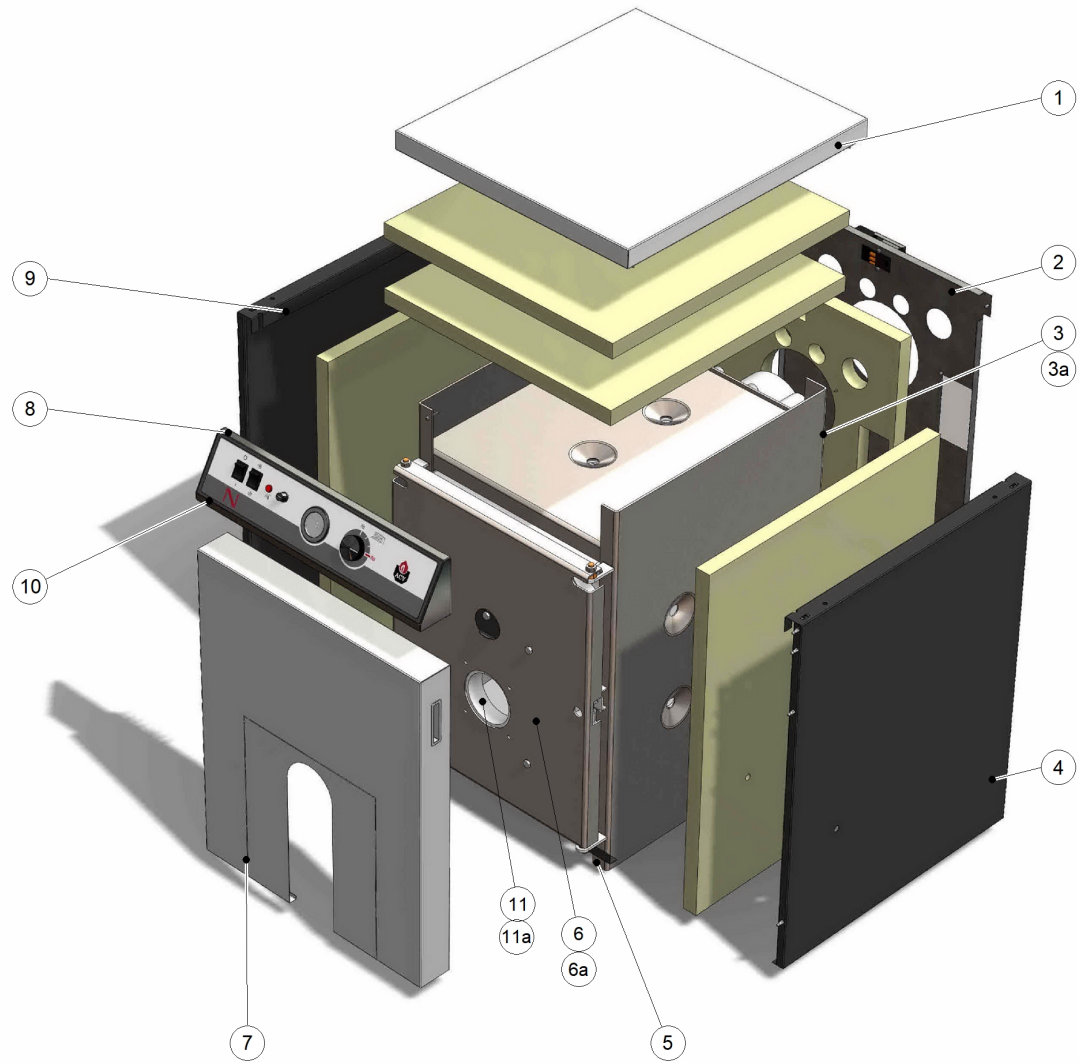

## Panels N2 - N2-eco

Code	Code GA	Quant.	Photo	Description	De --- A ---	Remarque	
1	28AAA022	785820	1		Couvercle N2 (blanc V13)		
2	28AAA037	785835	1		Arrière N2 (galva V13)		
3	30465154		1		Corps nu N 2 V02	-01-05-18	
3a	A1005306		1		Corps N2-eco sans accessoires	01-05-18-	N2-eco
4	28AAA034	785832	1		Lat.droit N2 (gris V13)		
5	21479380	784690	1		Support latérales N1-2		
6a	A1005525	787455	1		Porte brûleur N2 & BNE2 eco(2Boulons) sans isolant		Mettalic door 2 bolts - Prev: 2147P381
6	A1005528	590059	1		Porte brûleur N2 & BNE2 eco(4Boulons) sans isolant	01-10-18-	Mettalic door 4 bolts - Prev: 2147P381
7	28AAA028	785826	1		Avant N2 (blanc V13)		
8	28AAA025	785823	1		Tableau de commande équipé N2 (V13)		
9	28AAA031	785829	1		Lat.gauche N2 (gris V13)		
10	54766013	785231	2		Interrupt.noir 22x30 dbl.inv 6cont.		On/off & Summer/Winter
11a	A1005531	787458	1		Isol. porte N2-BNE2 eco (2 Boulons)		White brick 2 bolts
11	A1005534	590061	1		Isol. porte N2-BNE2 eco (4 Boulons)	01-10-18-	White brick 4 bolts