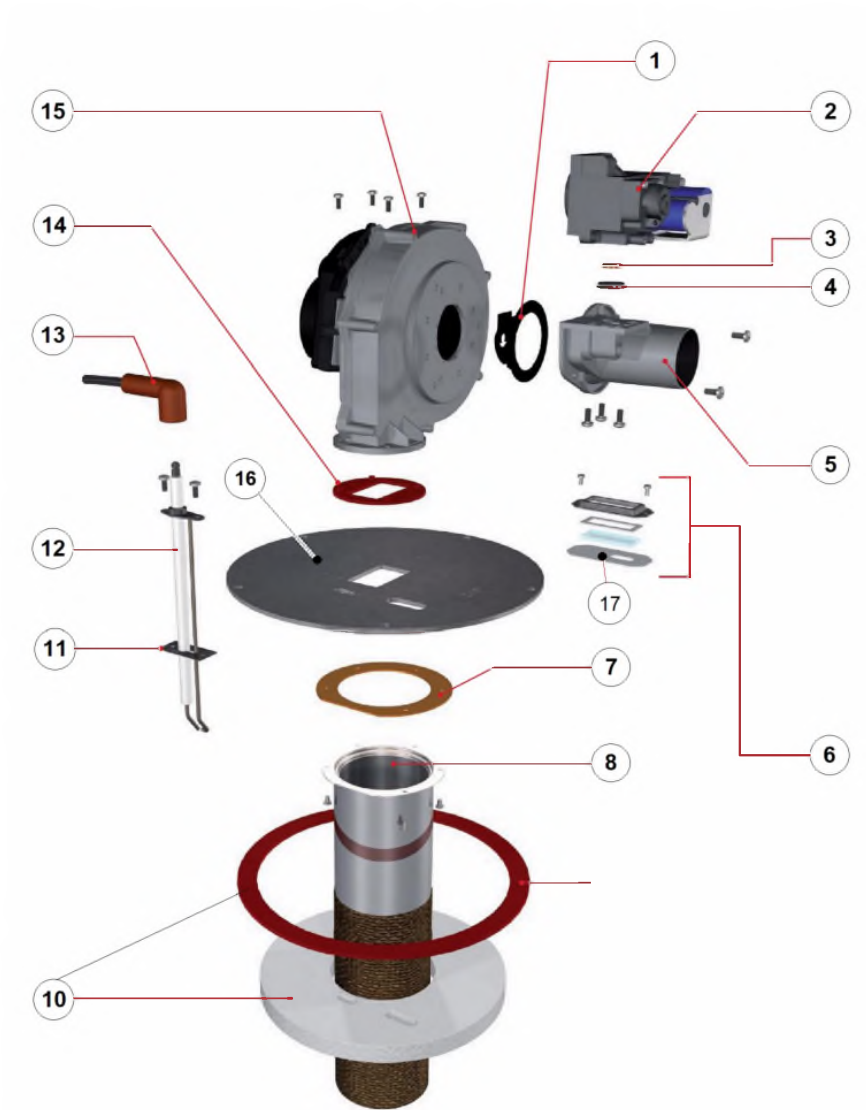

Control panel HM70TC

Control panel HM70TC

☰	Code	Code GA	Quant.	Photo	Description	De --- A ---	Remarque
1	54763017	785201	1		Manomètre 0-4 bar 60psi Ø37mm noir		
2	54766016	785234	1		Interrupteur 2P vert		
3	54766017	785235	1		Interrupteur 2P jaune		
4	10800094	784374	1		Kit module d'alarme AM3-2		OPTION
5	10800095	784375	1		Kit module 2ème circ.chauf. AM3-11		OPTION
7	5476G060	786528	1		MCBA réglé HM70TC		
8	537D3039	786102	1		Rectificateur 24V L.1260 45900441-023B		
9	547D3021	786562	1		Transfo. 230/24V 72VA+ câble 35cm MCBA		
10	537D3020	786091	1		Circuit clavier pour MCBA		
11	24614187		1		Tableau cpl HM70TC	-01-02-13	
11A	24614196		1		Tableau cpl HM70-85TC (V13)	01-02-13-	V13
12	257F1079	785764	1		Câble plat display vers MCBA		

Bumer HM70TC

Burner HM70TC

Code	Code GA	Quant.	Photo	Description	De --- A ---	Remarque
0	10800265	784436	1	 Kit visserie chd.condens.		
1	557A0026	786570	1	 Joint (liège) venturi		
2	537D4033	786130	1	 Vanne gaz VK8115V1036		
3	537D4037	786132	1	 Opercule 6,8mm (VF051 G31)		
4	557A0098	786597	1	 Joint vanne gaz-venturi		
5	537D4028	786129	1	 Venturi VF051		
6	507F4283	786028	1	 Kit regard flamme monobloc	01-08-13-	Prev: 507F4164
7	A1002432	786973	1	 Joint rampe brûleur HMTC GV V15	01-10-12-	Prev: 557A0154-557a0065
8	537DZ019	786448	1	 Rampe NIT NIT 98x372		
10	A1005074	787431	1	 Isol.brûleur HM BO TC V15	16-08-18-	Prev: A1002431 - 51700126 - 557A0176
11	557A0163	786635	1	 Joint électrode double céramique	01-04-13-	Prev: 557A0095
12	10800313	784486	1	 Kit électrode HMTC grand + vis+joint	01-09-13-	incl screws & gasket
13	257F1069	785758	1	 Câble allumage 1200mm HM201		
14	557A0054	786583	1	 Joint bride ventil.Prest.		
15	537D3033	786096	1	 Ventil. RG148-3633 230V		
16	507F4103	785962	1	 Porte brûleur Prest.50-75 MK2		
17	557A0149	786623	1	 Joint regard flamme monobl(68x32x2 GPE)		