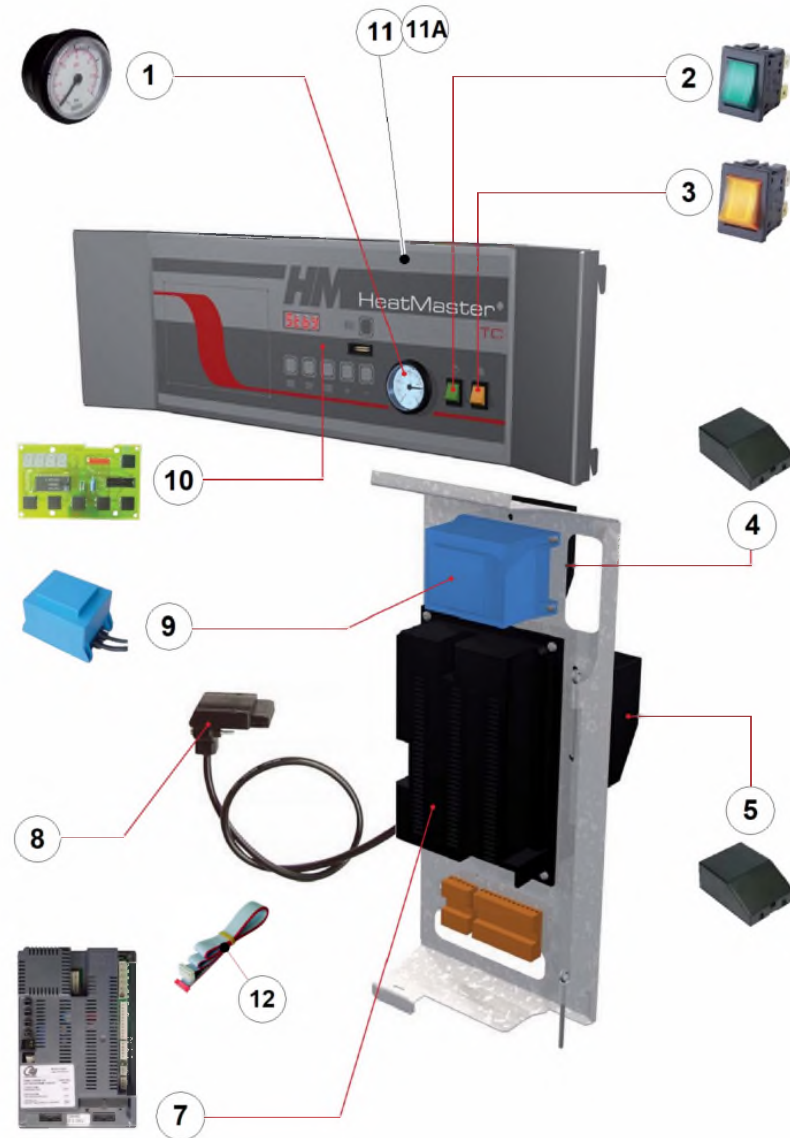

Panels+acc. HM70TC V13

Code	Code GA	Quant.	Photo	Description	De --- A ---	Remarque	
19	507F4137	785972	1		Tube gaz HM70-85TC	01-11-13-	
20	537D6238	786234	1		Tube flexible air D80 L320	01-11-13-	
21	537DC000	786426	1		Pressostat gaz Prest.-HMTC	01-11-13-	
22	537D6352	786269	3		Coude 90° D:80 PP air (noir)	01-11-13-	
23	557A3001	786695	1		Purgeur air auto.1/2 laiton	01-11-13-	
24	39438046	784824	1		Doigt de gant inox 1/2x950	01-11-13-	
25	537D6135	786190	1		Réduction FF 80/50 FF alu amenée d'air	01-11-13-	
26	557A7006	786723	2		Vase expans.10L CH	01-11-13-	
27	A1003132	787101	1		Siphon DH50+bille+bague+joint	01-10-16-	PREV 557A8004
28	2047A486	785705	1		Profilé fixation tableau HM70-85-120TC	01-11-13-	
29	30540612	784812	1		Corps moussé HM70-85TC (V13)	01-11-13-	
30	557A1076	786682	1		Soupape secur.3bar 100kW 1/2	01-11-13-	
31	547D3018	786561	1		Sonde NTC 12K L1500 pour ballon	01-11-13-	
32	5476G008	786492	1		Sonde NTC 12K d5x18 1/8 +faston	01-11-13-	
33	507F4269	786015	1		Tube de recirculation HM70-85-120TC	01-11-13-	
34	557A0101	786598	2		Joint ext.d'étanchéité Dn100 bleu	01-11-13-	
35	4779A011	785844	1		Ecrou 3/4 DIN431A inox HMTC	01-11-13-	

Control panel HM70TC

Control panel HM70TC

☰	Code	Code GA	Quant.	Photo	Description	De --- A ---	Remarque
1	54763017	785201	1		Manomètre 0-4 bar 60psi Ø37mm noir		
2	54766016	785234	1		Interrupteur 2P vert		
3	54766017	785235	1		Interrupteur 2P jaune		
4	10800094	784374	1		Kit module d'alarme AM3-2		OPTION
5	10800095	784375	1		Kit module 2ème circ.chauf. AM3-11		OPTION
7	5476G060	786528	1		MCBA réglé HM70TC		
8	537D3039	786102	1		Rectificateur 24V L.1260 45900441-023B		
9	547D3021	786562	1		Transfo. 230/24V 72VA+ câble 35cm MCBA		
10	537D3020	786091	1		Circuit clavier pour MCBA		
11	24614187		1		Tableau cpl HM70TC	-01-02-13	
11A	24614196		1		Tableau cpl HM70-85TC (V13)	01-02-13-	V13
12	257F1079	785764	1		Câble plat display vers MCBA		