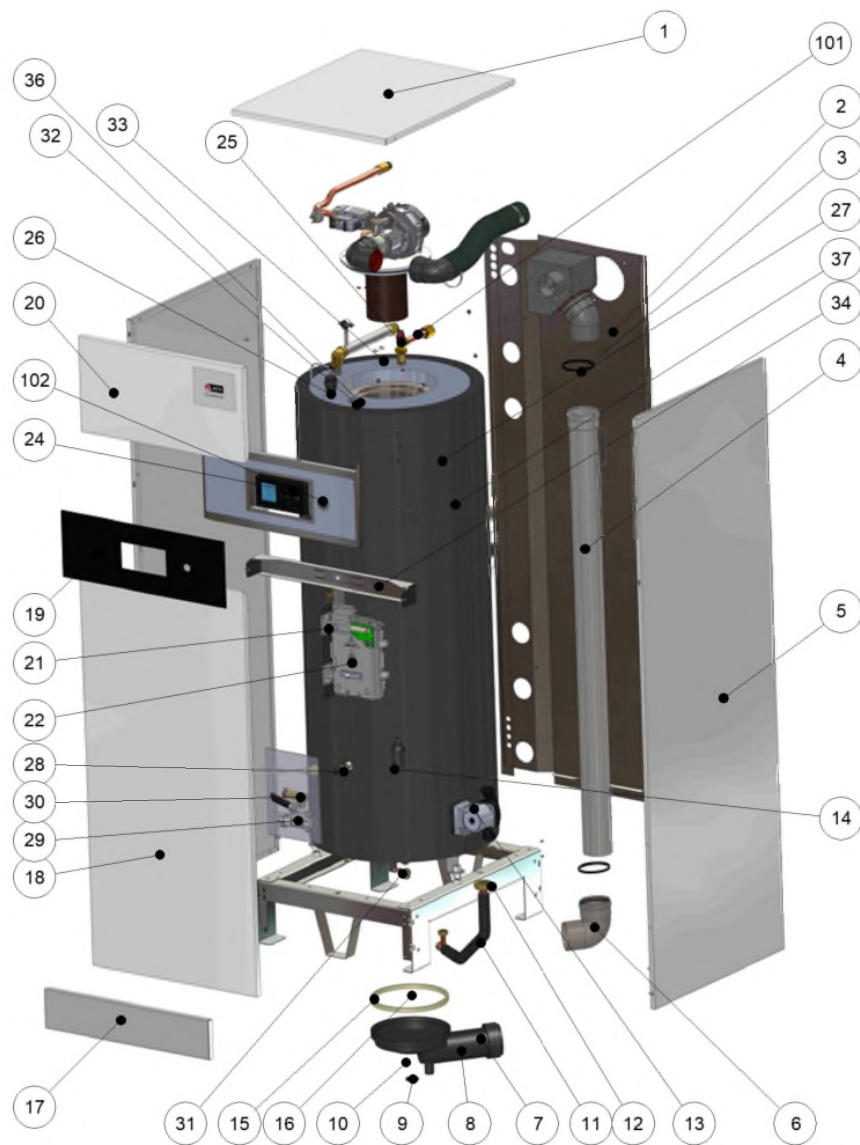

WaterMaster EVO 70-85-120

## WaterMaster EVO 70-85-120

	Code	Code GA	Quant.	Photo	Description	De --- A ---
1	564062	564062	0		Panneau supérieur Evo_BO	20-01-20-
2	564051	564051	0		Panneau arrière Evo_BO	20-01-20-
3	557A0106	786601	0		Joint à lèvres DN100 HR-EPDM noir	20-01-20-
4	497B6047	785925	0		Tube fumée PP DN100 L1580 HMTcgrand	20-01-20-
5	564056	564056	0		Panneau latéral G/D Evo_BO	20-01-20-
6	537D6438	786295	0		Coude 90° MF DN100 PP gris+joint	20-01-20-
7	10800262	784433	0		Bac cond. HMTc grand + joints	20-01-20-
8	5476g054	786524	1		Sonde NTC 12K d5x50 1/8' +conn. Molex	20-01-20-
9	557A0147	786622	0		Joint 24x14x2 novapress basic	20-01-20-
10	4779A011	785844	0		Ecrou 3/4 DIN431A inox HMTc	20-01-20-
11	507F4347	786059	0		Tube de recirculation HMTc grand V15	20-01-20-
12	55412047	785269	1		Joint 44-30x2 néoprène	20-01-20-
13	557A4035	786714	0		Circul. UPML 25 105 L180 G6/4	20-01-20-
14	5476g054	786524	1		Sonde NTC 12K d5x50 1/8' +conn. Molex	20-01-20-
15	557A0145	786621	0		Joint DI:250 bac.condens.HM85TC	20-01-20-
16	557A0144	786620	0		Joint 28-45x5 Viton bac condens.HMTc	20-01-20-
17	564045	564045	0		Base du panneau avant Evo_BO	20-01-20-
18	564047	564047	0		Façade inférieure Evo_BO	20-01-20-
19	564038	564038	0		Assemblage du panneau d'affichage Evo_BO	20-01-20-
20	564049	564049	0		Panneau avant supérieur Evo_SO	20-01-20-