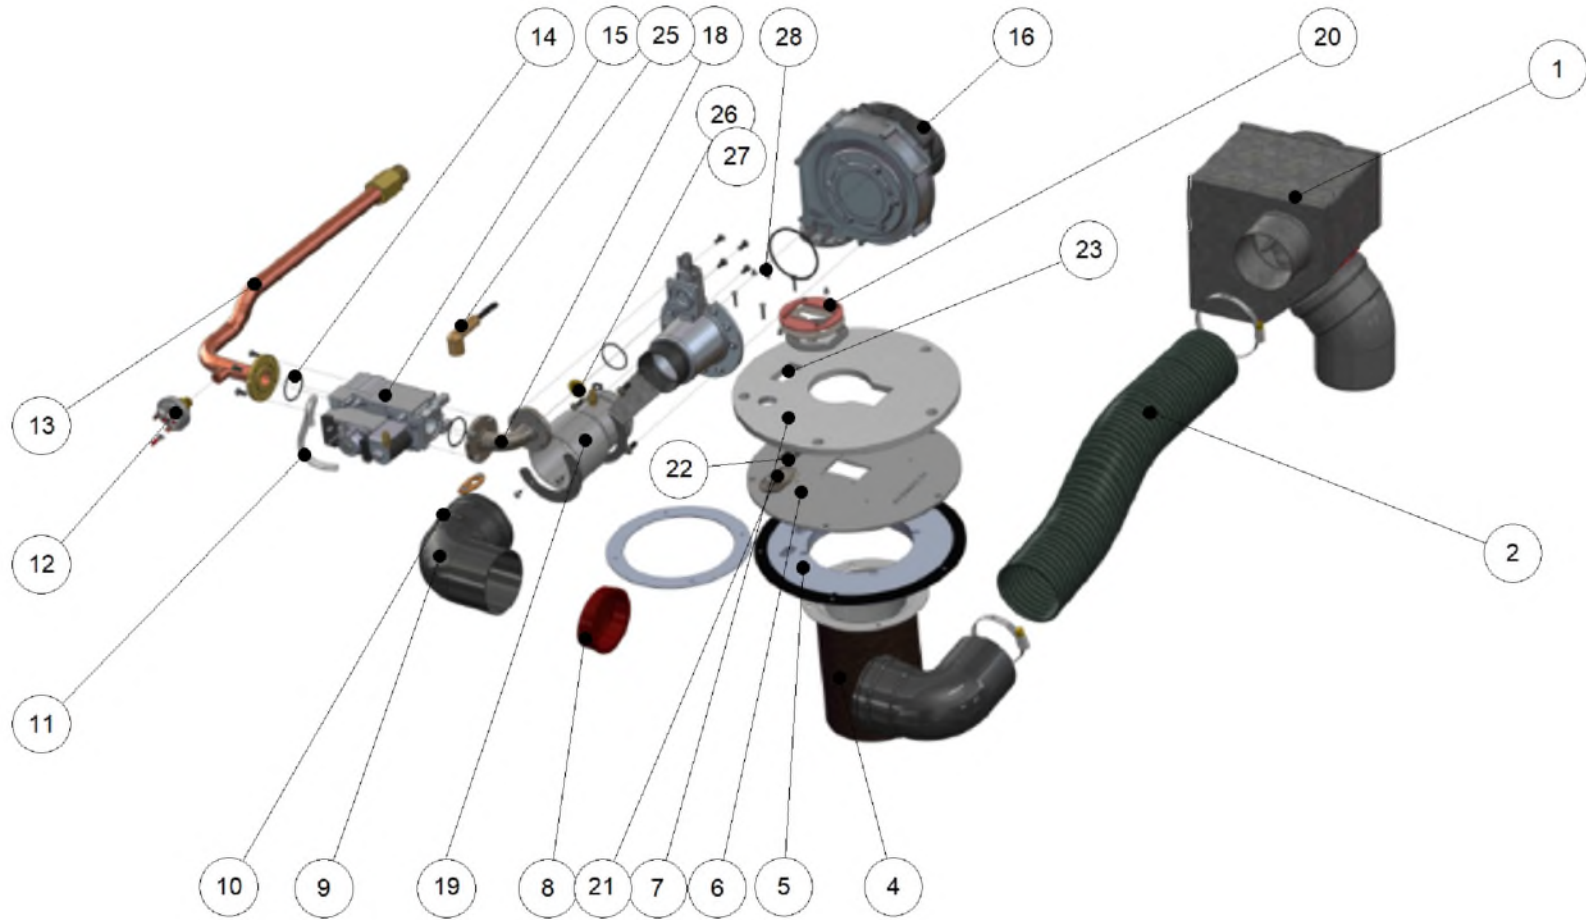

Burner HM EVO 120

Burner HM EVO 120

		Code	Code GA	Quant.	Photo	Description	De --- A ---
1		507F4344	786056	1		Adapt.ventouse HMTC grand V15	20-01-22-
2		564044	564044	1		TUYAU FLEXIBLE MASTERFLEX SANTO D80	20-01-22-
4		564077	564077	1		TETE BRULEUR NIT ø140 L 200	20-01-22-
5		564128	564128	1		ISOLATION PLAQUE BRÛLEUR 120kW V21	20-01-22-
6		564078	564078	1		PLAQUE BRÛLEUR Evo 120kW	20-01-22-
7		564215	564215	1		BRÛLEUR ISOLANT PIONEER 120kW V21	20-01-22-
8		A1008063	708838	1		CLAPET ANTI-RETOUR PRISE D_AIR DN80	20-01-22-
9		564093	564093	1		COUDE 90o MF DN80 PP NOIR (AIR) v21	20-01-22-
10		53437039	785089	1		Prise de pression D:8,5 M5	20-01-22-
11		49437026	784906	1		Flexible silicone 5x9	20-01-22-
12		537DC000	786426	1		Pressostat gaz Prest.-HMTC	20-01-22-
13		564097	564097	1		TUYAU DE GAZ HM 120TC V21	20-01-22-
14		557a0092	786594	2		O-ring 33x2 vanne gaz P120-399	20-01-22-
15		A1005465	708749	1		VANNE GAZ VR4615VB1030 230V SANS THROTT	20-01-22-
16		A1005387	708745	1		VENTIL. NRG137 230V	20-01-22-
18		564096	564096	1		TUYAU DE GAZ CÔTÉ VENTILATEUR HM120TC V21	20-01-22-
19		564139	564139	1		Réducteur M80->F60 L125 PP gris T120 v21	20-01-22-
20		557A0054	786583	1		Joint bride ventil.Prest.	20-01-22-
21		507F4283	786028	1		Kit regard flamme monobloc	20-01-22-
22		557A0149	786623	1		Joint regard flamme monobl(68x32x2 GPE)	20-01-22-