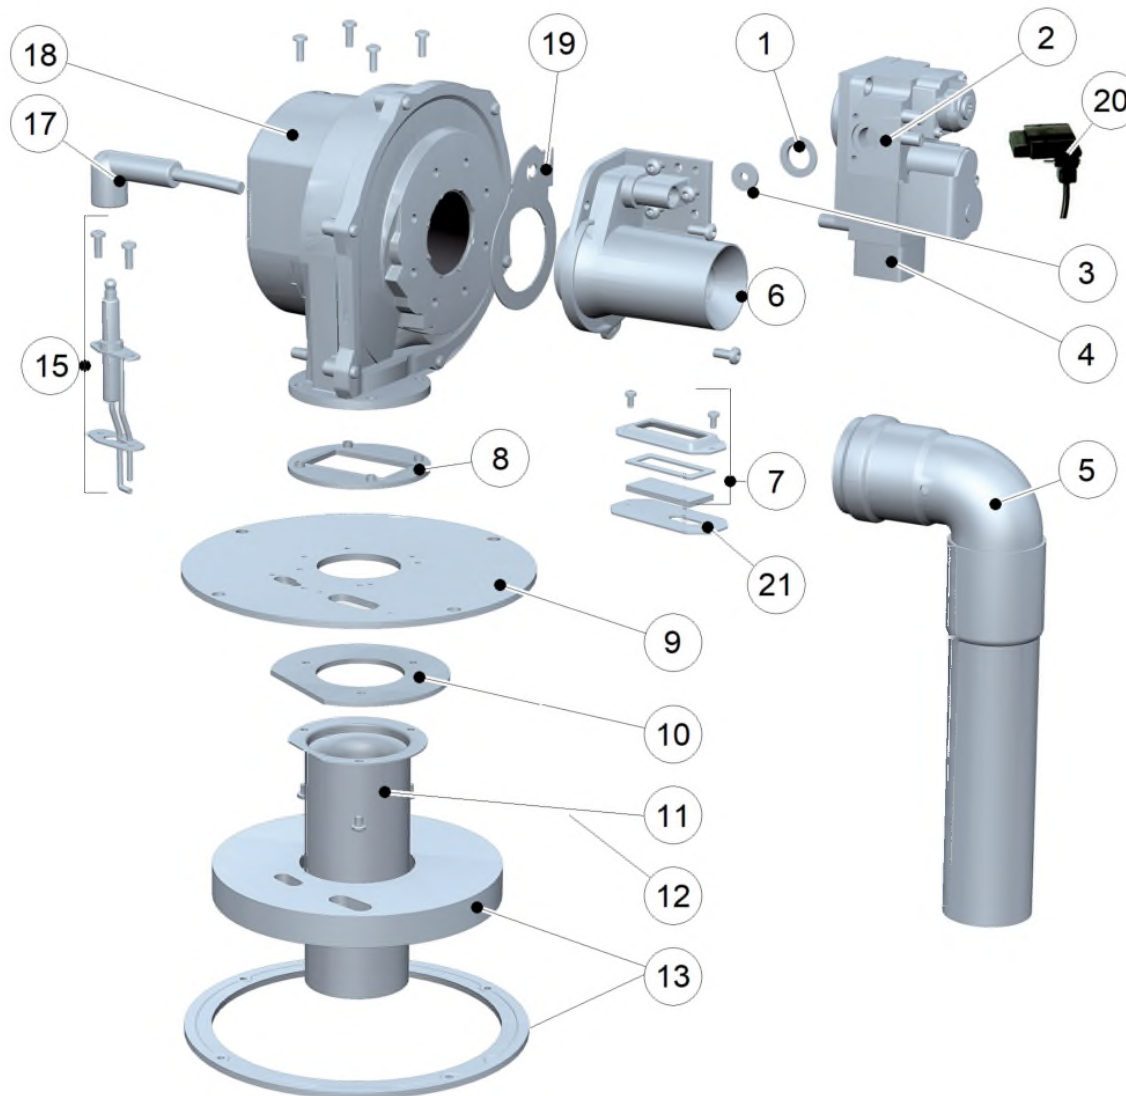

Burner Prestige 24-32 Solo-Exc. MK2