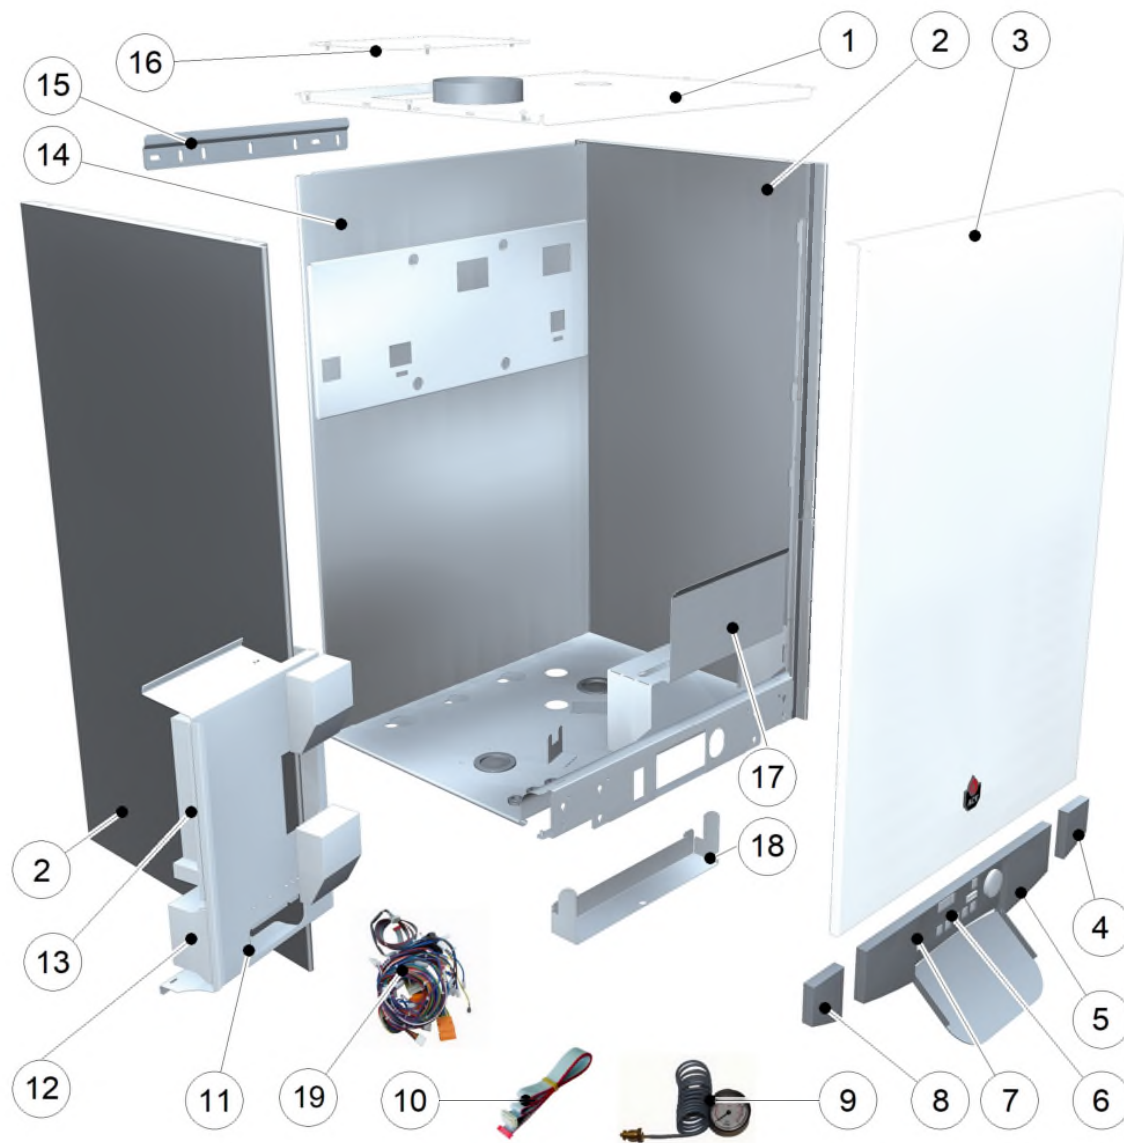

Panels Prestige 24-32 Exc. MK2

Panels Prestige 24-32 Exc. MK2

Code	Code GA	Quant.	Photo	Description	De --- A ---	Remarque
1	21478441	1		supérieure Prest.Excel 24-32 (V07)		
2	21471441	2		OBS -Lat.G&D Prest.Exc. MK2 (V07)	-29-09-21	- Obsolete -Jaquette
3	21473441	1		Avant Prest.Exc. MK2 (V07)		
4	497B6003	785910	1	Applique droite tableau Prest.Exc.		
5	54761008	785184	1	Tableau Prest.		
6	537D3020	786091	1	Circuit clavier pour MCBA		
7	54766016	785234	1	Interrupteur 2P vert		
8	497B6002	785909	1	Applique gauche tableau Prest.Exc.		
9	54763017	785201	1	Manomètre 0-4 bar 60psi Ø37mm noir		
10	257F1079	785764	1	Câble plat display vers MCBA		
11	24614139	784708	1			
12	547D3021	786562	1	Transfo. 230/24V 72VA+ câble 35cm MCBA		
13	5476G015	786496	1	MCBA réglé Prest.24 Exc. GN		Excellence 24kW Nat.Gas.
13	5476G018	786498	1	MCBA réglé Prest.24 Exc. propane		Excellence 24kW Propane
13	5476G021	786500	1	MCBA réglé Prest.32 Exc. GN		Excellence 32kW Nat.Gas.
13	5476G024	786502	1			Excellence 32kW Propane
14	21474441		1			
15	21480069	784696	1	Fixation murale Prest.(S&E)		
16	21480446		1			
17	2147F420		1