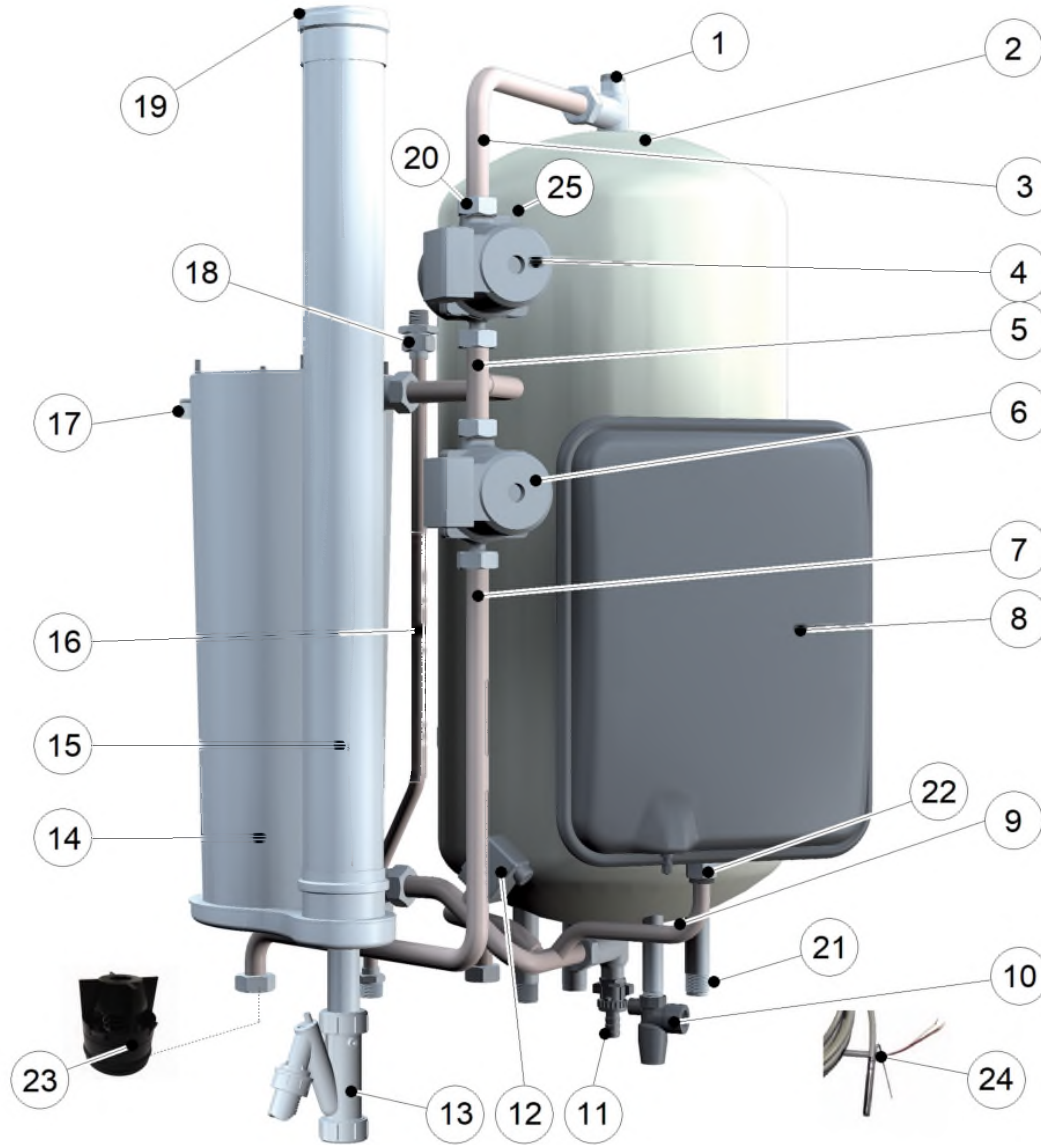

Internal Prestige 24-32 Exc. MK2

Internal Prestige 24-32 Exc. MK2

Code	Code GA	Quant.	Photo	Description	De --- A ---	Remarque
1	55445006	785282	1	 Purgeur air man.1/2		
2	30539481	784779	1	Ballon+isolation Prest.Exc.Mk2		
3	507F4068	785954	1	Ensemble tube A Prest.Exc.+ clapet		
4	557A4017	786704	1	 Circul.RSL15/6-3C L130-12 G1 purg		
5	507F4069	785955	1	 Ensemble tube B Prest.Exc.		
6	557A4014	786702	1	 Circul.RS15/6-3KU CLF L130-6 G1 Molex		
7	507F4070	785956	1	Ensemble tube C Prest.Exc.+ clapet		
8	557A7008	786725	1	 Vase expans.12L 3/4		
9	507F4071	785957	1	 Ensemble tube D Prest.Exc. 42347		
10	55426017	785275	1	 Soupape secur.3bar 1/2 50kW		
11	55426001	785274	1	 Robinet de vidange 1/2		
12	A1003191	787140	1	 kit pressostat 220V (prev: 557a1056)	01-08-16-	
13	A1003131	787100	1	 Siphon DH90+bille+bague+joint	01-10-16-	PREV 557A8005
14	63962051	785299	1	 Echangeur Prest.24-32 MK2 ASME		
15	497B0031	785859	1	 Tube fumée D:80 L:900 P24-32 Exc.V04		
16	507F4055	785953	1	 Tube gaz Prest.Solo-Exc		
17	5476G008	786492	3	 Sonde NTC 12K d5x18 1/8 +faston		
18	557A0161	786633	1	 Joint gaz 23,5x17x2 NBR 80 ShA EN682		
19	557A0105	786600	2	 Joint à lèvres DN80 HR-EPDM noir		
20	557A0050	786580	6	 Joint 30x20x2 fibre		

Internal Prestige 24-32 Exc. MK2

Code	Code GA	Quant.	Photo	Description	De --- A ---	Remarque
21	497B0032	1		Plonge PVCc 19,5x840 ->497B0051		
22	557A0051	786581	1		Joint 24x14x2 fibre	
23	557A6006	786719	2		Clapet anti-retour OV20-HT	
24	547D3018	786561	1		Sonde NTC 12K L1500 pour ballon	
25	557A3002	786696	1		Purgeur air 3/8 circul.RSL15/6-3C	Prev : 55445007