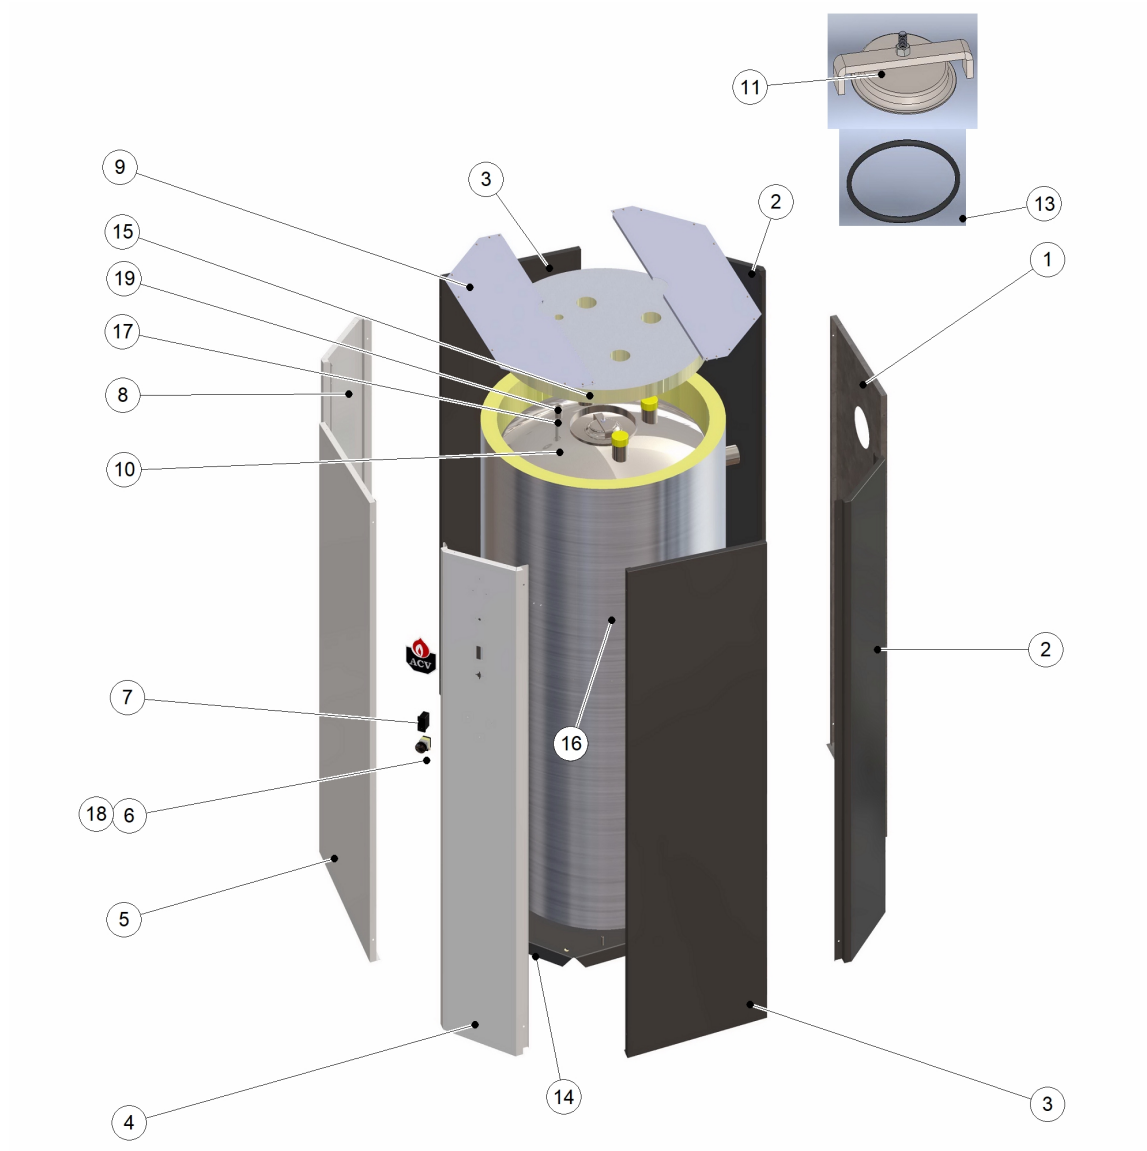

Jumbo 1000 V13

## Jumbo 1000 V13

Code	Code GA	Quant.	Photo	Description	De --- A ---	Remarque
1	20474495	1		Arrière Jumbo 1000 (galva V13)	01-10-13-	
2	21478495	2		Coin Arrière G/D Jumbo 1000 (Gris V13)	01-10-13-	
3	21471495	2		Lat.G&D Jumbo 1000 (gris V13)	01-10-13-	
4	21477495	1		Lat.coin tableau Jumbo 1000 (Blanc V13)	01-10-13-	
5	21473495	1		Avant Jumbo 1000 (Blanc V13)	01-10-13-	
6	A1004760	787386	1	 T-stat 10-85°C cap3000 bulb6 TU-L-DT	01-01-18-	
7	54403000	785128	1	 Thermomètre vertical cap3000 IC021999	01-10-13-	
8	21479495	1		Lat.coin avant gauche J1000 Blanc V13	01-10-13-	
9	21475494	2		Couvercle Jumbo 800-1000 (Blanc V13)	01-10-13-	
10	30537602	1		Corps HRs-Jumbo 1000 (6/4)	01-10-13-	
11	26300041	784732	1	 Trappe trou de main 80x100 +étrier+joint	01-10-13-	kit
13	55412071	785272	1	 O-ring 85x5,33 EPDM sanitaire	01-10-13-	
14	21526014	2		Socle Jumbo 800-1000 & HM200-201	01-10-13-	
15	497B0054	785866	1	Plonge PVcC 39,5x2000	01-10-13-	6/4 tubing
16	51432009	784976	3	Laine de roche REF126 1200x60 RL:6m	01-10-13-	
17	39438049	784826	1	 Doigt de gant inox 1/2x1700	01-10-13-	
18	54764021	785212	1	 Bouton rotatif thermostat-trait blanc	01-10-13-	
19	55445006	785282	1	 Purgeur air man.1/2	01-10-13-	