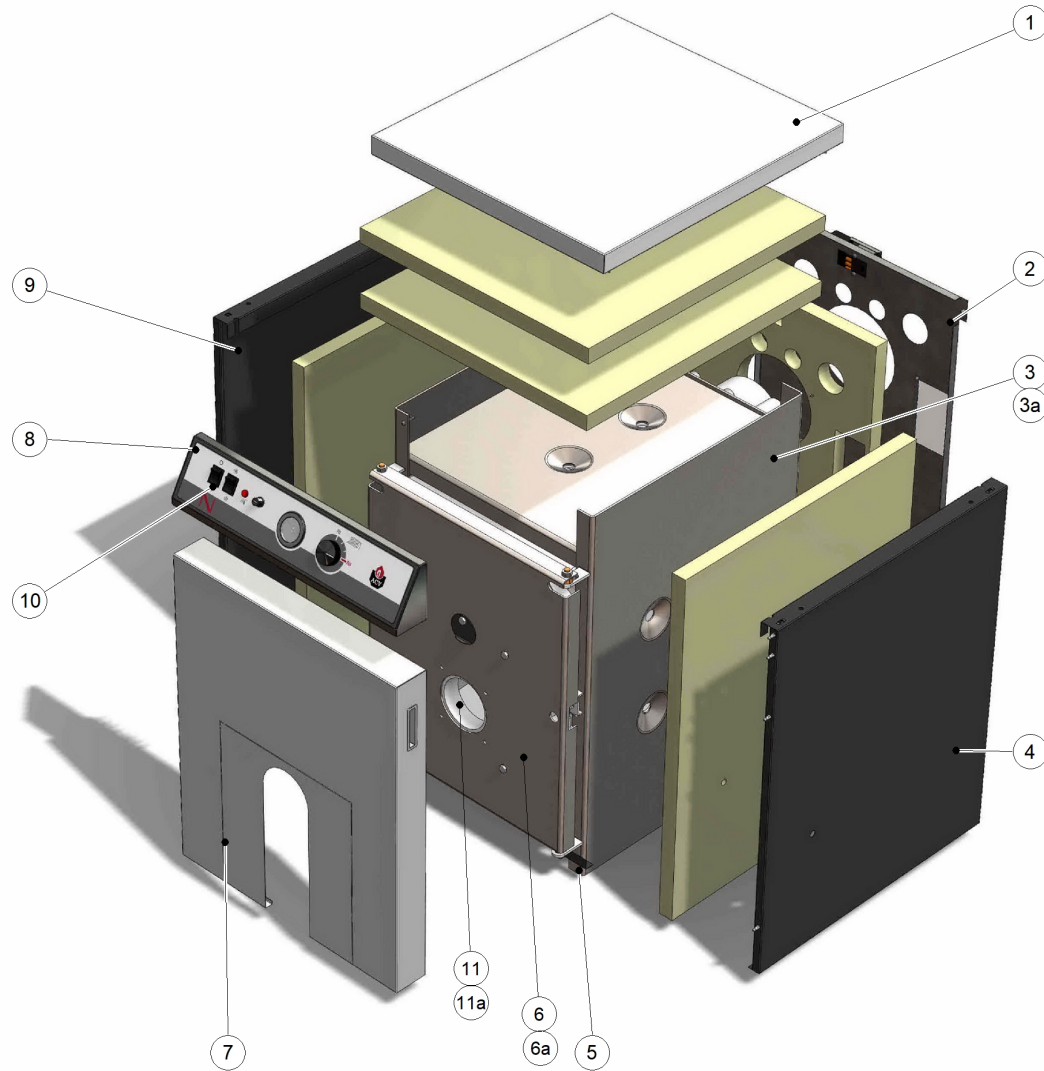

Panels N1-N1-eco

## Panels N1-N1-eco

Code	Code GA	Quant.	Photo	Description	De --- A ---	Remarque	
1	28AAA021	785819	1		Couvercle N1 (blanc V13)		
2	28AAA036	785834	1		Arrière N1 (galva V13)		
3	30465153		1		Corps nu N 1 V02		
3a	A1005305		1		Corps N1-eco sans accessoires	01-05-18-	N1-eco
4	28AAA033	785831	1		Lat.droit N1 (gris V13)		
5	21479380	784690	1		Support latérales N1-2	-01-05-18	
6a	A1005524	787454	1		Porte brûleur N1 & BNE1 eco(2Boulons) sans isolant		Mettalic door 2 bolts -Prev : 2147P380
6	A1005527		1		Porte brûleur N1 & BNE1 eco(4Boulons) sans isolant	01-10-18-	Mettalic door 4 bolts - Prev : 2147P380
7	28AAA027	785825	1		Avant N1 (blanc V13)		
8	28AAA024	785822	1		Tableau de commande équipé N1 (V13)		
9	28AAA030	785828	1		Lat.gauche N1 (gris V13)		
10	54766013	785231	2		Interrupt.noir 22x30 dbl.inv 6cont.		On/off & Summer/Winter
11a	A1005530	787457	1		Isol. porte N1-BNE1 eco (2 Boulons)	17-08-18-	White brick 2 bolts
11	A1005533	590060	1		Isol. porte N1-BNE1 eco (4 Boulons)	01-10-18-	White brick 4 bolts