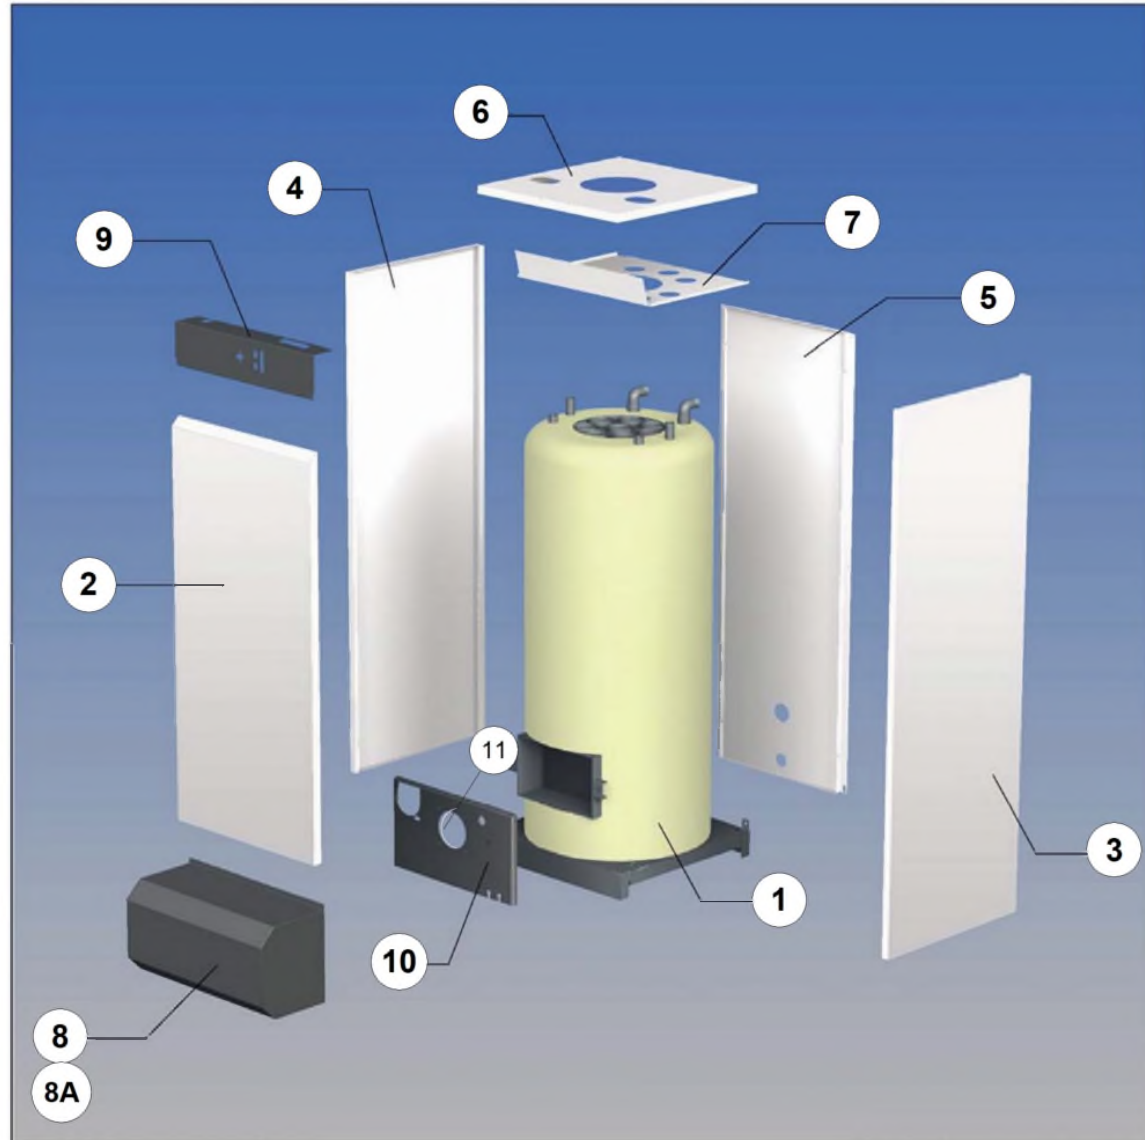

Delta Performance G55

Delta Performance G55

	Code	Code GA	Quant.	Description	De --- A ---	Remarque
1	30540227	784796	1	Corps moussé Delta Perf.55		
2	21473339		1	Obsolète -Avant Delta Performance F 35	-22-10-19	Obsolète
3	21472339		1	Lat.gauche Delta Perf.F35&Class20		
4	21471339		1	Lat.droit Delta Perf.F35 Class20		
5	21474339		1	Arrière Delta Performanc e F 35		
6	21475338		1	Couvercle Delta Perf.F25-35-45-Class.		
7	21478338		1	Couv.int.Delta Perf.F25-35 &Classic 20		
8	21476338	784652	1	Coiffe BG2000-S 25->55 (Delta Perf.G)		
9	21477338		1	Tableau Delta Perf.F25-35-45 & Classic		
10	2147P263		1	Porte brûleur Alfa Sprint S		
11	51700106	784999	1	Isolation porte brûleur 236x146x30 Alfa	01-06-18-	Prev: 51401049->51700106