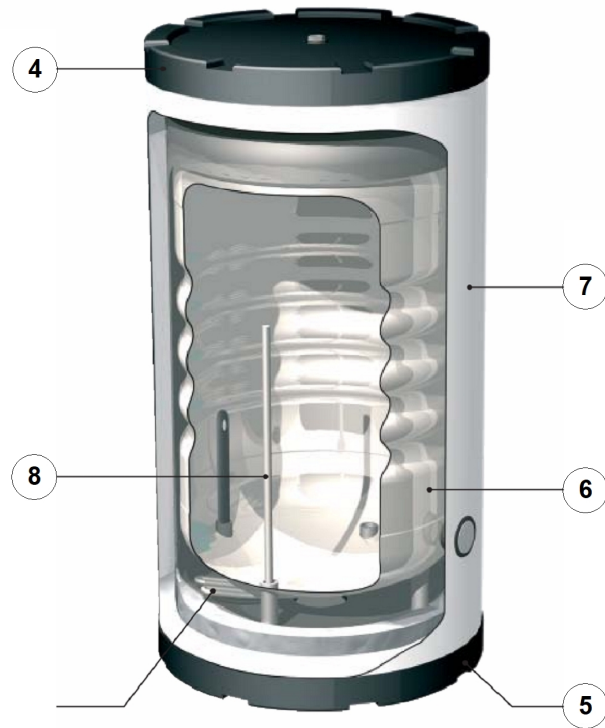

HL 130

HL 130

Code	Code GA	Quant.	Photo	Description	De --- A ---	Remarque
4	49410170	788119	1		Calotte brute HL-HLE noire	
5	24614156	784709	1		Calotte câblée HLSTD	Wired-Câblée
6	497B0051	785865	1		Plonge PVCc 19,5x840 perç.lat.	Prev: 497B0005
7	51410184	784967	1		Jaq.isol.HL-HLE 130 blanc 1560x920x30	
8	39438027	784821	1		Doigt de gant inox 1/2x500	
13	55445006	785282	1		Purgeur air man.1/2	
14	A1002643	787012	1		Brise jet Ø19.5 L 280	01-11-16- PREV 49410036
15	025006		1		T-stat 0-90°C cap1500 bulb6 TU-L-DT	Prev : 54442045 - Tableau électrique
16	51708001		1		Isolation inf. HL/HLE/ HVS STD 20gr/l	
17	51410181	784965	1		Isolation supérieure HL(E) 20 gr/l	
18	50423201	784918	2		Fixation murale HL-ECO-Smart-Comfort	