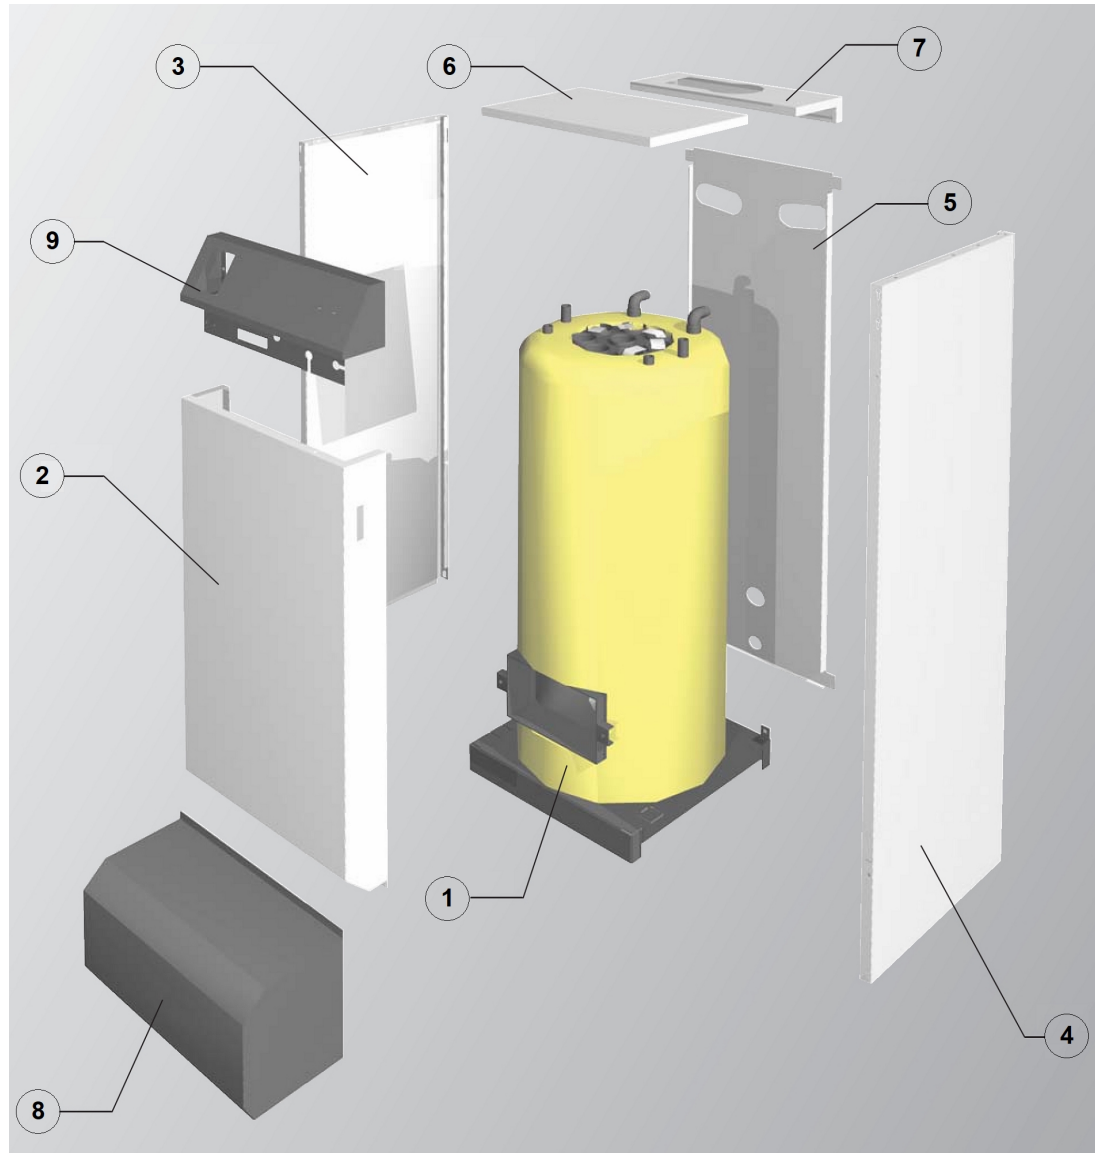

Panels Delta 35 MV-SV

Panels Delta 35 MV-SV

	Code	Code GA	Quant.	Description
1	30540389	784799	1	Corps moussé Delta Perf.45
2	21473397		1	Avant Delta Performance SV-MV-FV 35
3	21472397		1	Lat.gauche Delta Perf.35 SV-MV-FV
4	21471397		1	Lat.droit Delta Perf. SV-MV-FV 35
5	21474397		1	Arrière Delta Perf.SV-MV-FV 35
6	21475397		1	Couvercle Delta Perf. SV-MV-FV 35-50
7	21478397		1	Couvercle petit Delta Perf. SV-MV-FV 35
8	21476397		1	Coiffe Delta Performance FV 35-50
9	21477342		1	Tableau Alfa F & Sprint S-M-MV (V01)
99	51700045		1	Isolation coiffe Delta Plus-Perf