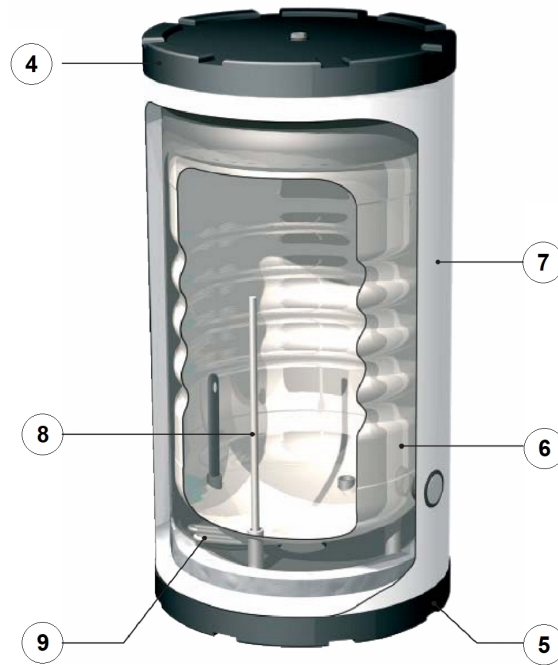

HLE 160

<p>18</p> 	<p>19</p> 	<p>20</p> 	<p>21</p> 
<p>22</p> 	<p>23</p> 	<p>24</p> 	<p>25</p> 
<p>26</p> 	<p>27</p> 	<p>28</p> 	<p>29</p>  <p>30</p>

HLE 160

Code	Code GA	Quant.	Photo	Description	De --- A ---	Remarque
4	49410170	788119	1		Calotte brute HL-HLE noire	
5	39554132		1		Calotte percée HLE/HVS std	
6	497B0006	785852	1		Plonge PVCc 19,5x1000 perç.lat.	prev: 497B0007
7	51410185	784968	1		Jaq.isol.HL-HLE 160 blanc 1560x1120x30	
8	39438027	784821	1		Doigt de gant inox 1/2x500	
9	5476D001	786485	1		Resist.chauff.2,2kW HLE-SLEW-Comfort E	
18	55445006	785282	1		Purgeur air man.1/2	
19	A1002643	787012	1		Brise jet Ø19.5 L 280	01-11-16- PREV 49410036
20	025006		1		T-stat 0-90°C cap1500 bulb6 TU-L-DT	Prev : 54442045 - Tableau électrique
21	54764009	785208	1		T-stat+reset 103°C cap1500bulb6 TS-RM-DT	
22	54428107	785140	1		Interrupt.Ete/Hiv 22x30 dbl.inv.	
23	54762004	785187	1		Relais Finder (cosses plates)	
24	55412023	785267	1		Joint 135-80x5 Resist.chauff.HLE	
25	24614157	784710	1		Platine câblée HLE STD	
26	51708001		1		Isolation inf. HL/HLE/ HVS STD 20gr/l	
27	51410181	784965	1		Isolation supérieure HL(E) 20 gr/l	
28	50423201	784918	2		Fixation murale HL-ECO-Smart-Comfort	
29	54428207	785156	1		Barette connexion à visser 6p 4mm² Fem.	
30	54428208	785157	1		Barette connexion à visser 6p 4mm² Male	