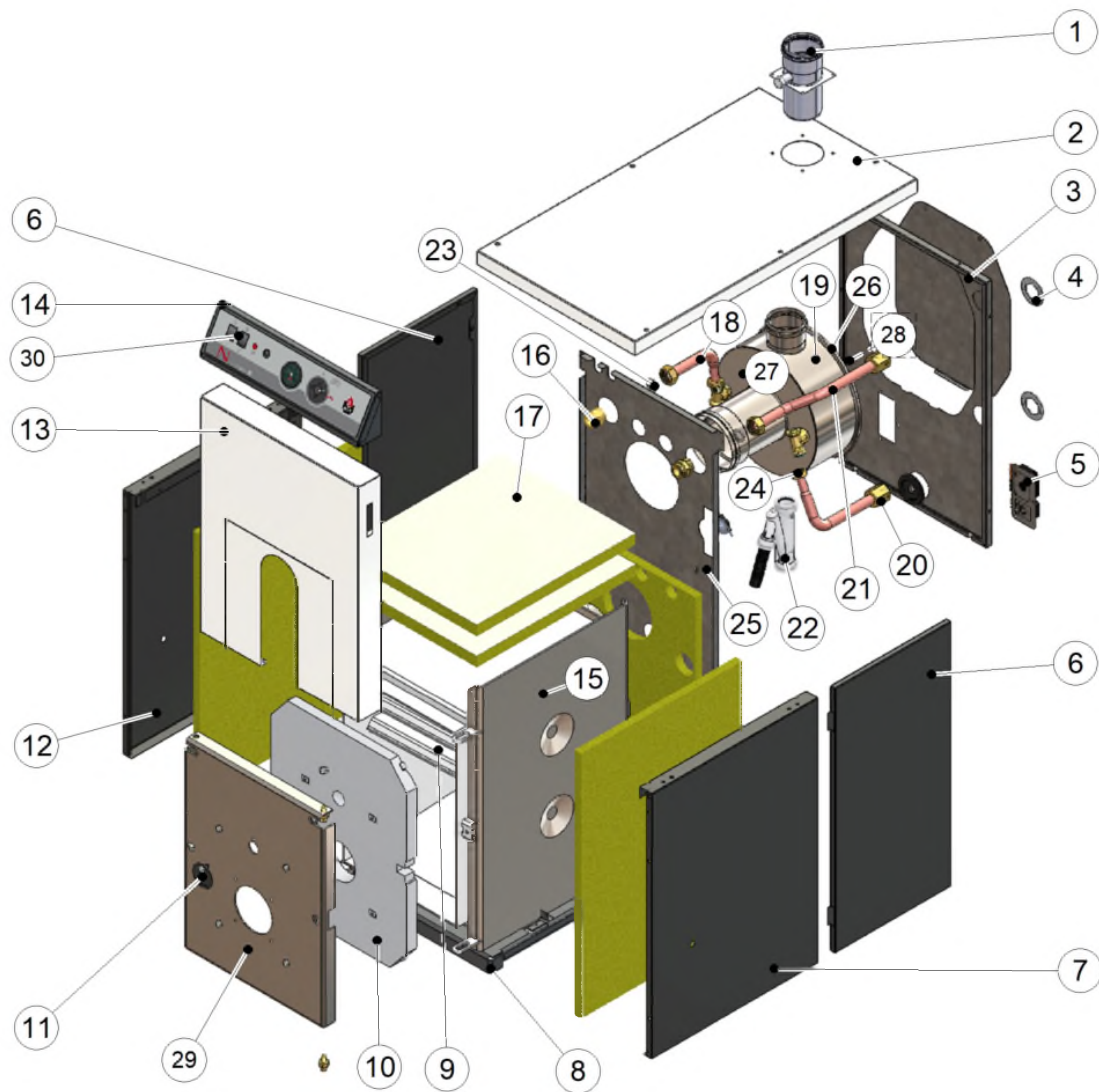

N 2 Condens

N 2 Condens

Code	Code GA	Quant.	Photo	Description	De --- A ---	Remarque	
1	537D6439	786296	1		Raccordement cheminée N2 Condens	15-09-12-	
2	28AAA002	785807	1		supérieur complet N2 Condens	15-09-12-	
3	28AAA007		1		Arrière complet N2 Condens	15-09-12-	
4	507F4264		2		Anti-rotation N2 Condens	15-09-12-	
5	54762067		1		Raccordement électrique cpl N2 Condens	15-09-12-	
6	28AAA006	785810	2		Lat.Arrière complet N2 Condens	15-09-12-	
7	28AAA003	785808	1		Lat.avant droit complet N2 Condens	15-09-12-	
8	507F4258		1		Cornière inférieure N2 Condens	15-09-12-	
9	50423097	784914	6		Chicane N/BNE0-1-2+ CU N2 247x157	15-09-12-	
10	51700108	785001	1		Isol. porte N2-BNE2 (non-eco)	15-09-12-	
11	50423008	784907	1		Regard de flamme Alfa (noir)	15-09-12-	
12	28AAA004	785809	1		Lat.avant gauche complet N2 Condens	15-09-12-	
13	28AAA000	785805	1		Avant complet N2 Condens	15-09-12-	
14	28AAA001	785806	1		Tableau cpl N2 Condens	15-09-12-	
15	30537589		1		Corps N2 condens	15-09-12-	
16	43729002		2		Mamelon laiton 2x 1"	15-09-12-	
17	51700113		2		Plaque isolante sup. N2 Condens	15-09-12-	
18	507F4249	786011	1		Tube sortie condenseur N2 Condens	15-09-12-	
19	08625901	784334	1		Echangeur complet N2 Condens	15-09-12-	
20	507F4248	786010	1		Tube entrée condenseur N2 Condens	15-09-12-	