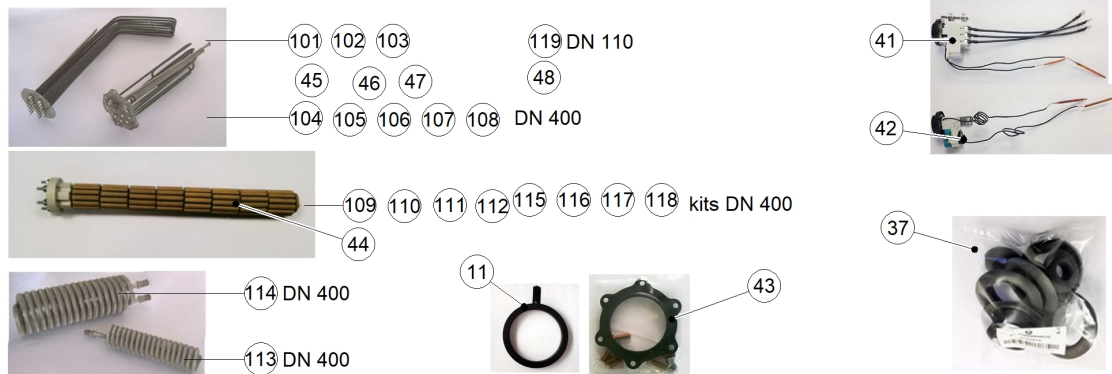

## LCA 2CO

	Code	Code GA	Quant.	Photo	Description	De --- A ---	Remarque
1	90448172	785396	1		Kit bride pleine LCA DN110 (jaq.M1)		
2	90448187	785401	1		Kit enjoliveur bride LCA DN110 (jaq.M1)		
3	90448188	785402	1		Kit manchette+calotine LCA DN110 (M0)		
4	90448175	785397	1		Kit joint bride pleine LCA DN110		
5	90448174		1		Kit bride pleine LCA HP DN400 (M1&M0)		
6	90448164	785393	1		Kit bride pleine DN400 (not HP) (M1&M0)		
7	90448192	785404	1		Kit manch.+calotine DN400 élec.(M1&M0)		
8	90448176	785398	1		Kit manch.+calotine courte LCA DN400(M1&M0)		
9	90448177	785399	1		Kit joint bride LCA DN400		
10	90448190	785403	1		Kit bride sup.LCA DN125 avec raccord 2"		
10	A1005398	787448	1		Kit bride sup.LCA DN125+2"+pontet anodes	01-06-18-	for vertical anodes prev:90448204
11	90412003	785382	1		Kit joint bride sup DN125 LCA		
12	90448167	785394	1		Kit 3 pieds de rehausse LCA 300 -> 1000		
13	90448168	785395	1		Kit 3 pieds de rehausse LCA1500 -> 3000		
14	90448199	785408	1		Kit hydr.2" LCA300>1000(élec-classic)		
15	90448200	785409	1		Kit hydr.2" LCA1500>2000(élec-classic)		
16	90448201	785410	1		Kit hydr.2" LCA2500>3000 (élec-classic)		
17	90448203	785411	1		Kit 3 anodes hor.28x400 LCA300>500		
18	90448195	785405	1		Kit 3 anodes hor.28x600 LCA750>1000		
19	90448196	785406	1		Kit 3 anodes hor.28x1000 LCA1500>2000		