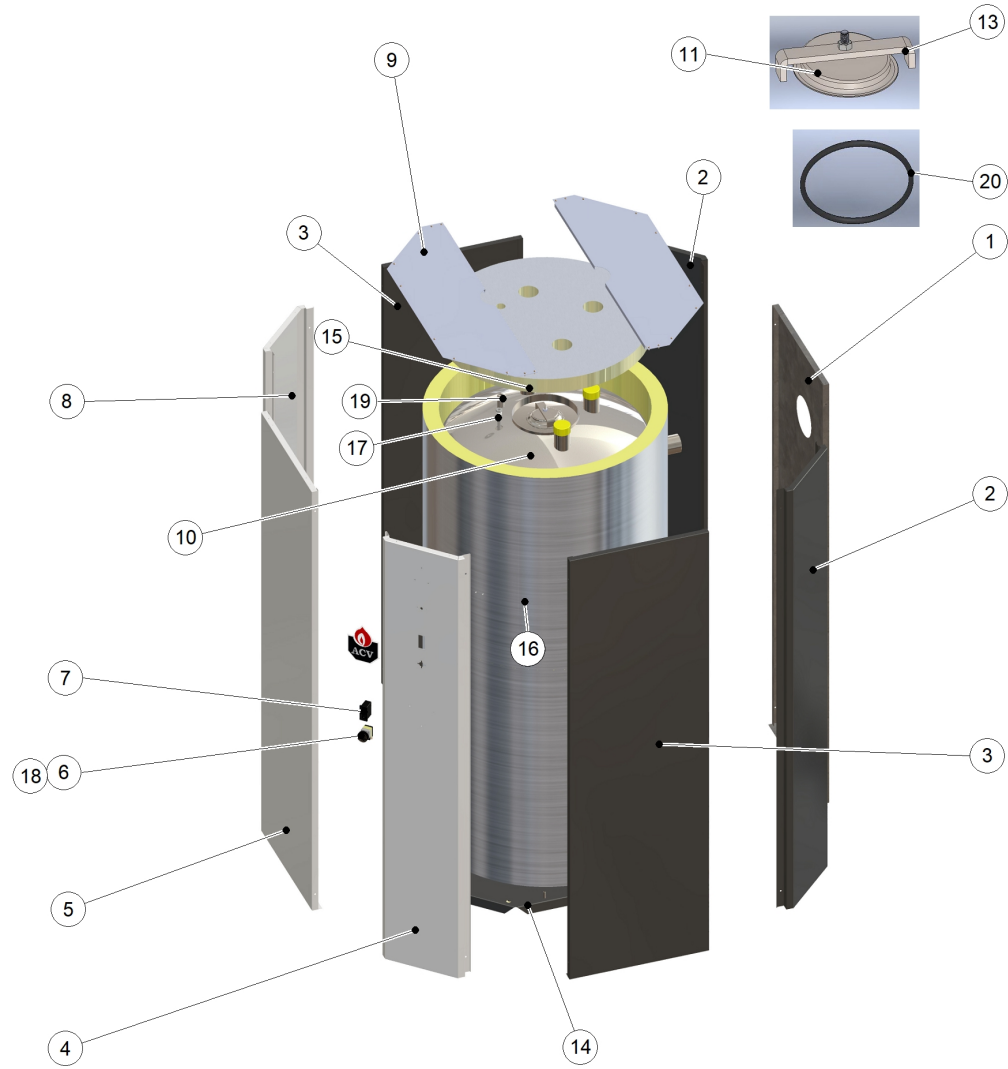

Jumbo 800 V13

Jumbo 800 V13

Code	Code GA	Quant.	Photo	Description	De --- A ---	Remarque	
1	20474494	784531	1		Arrière Jumbo 800 (galva V13)	01-10-13-	
2	21478494		2		Coin Arrière G/D Jumbo 800 (Gris V13)	01-10-13-	
3	21471494		2		Lat.G&D Jumbo 800 (gris V13)	01-10-13-	
4	21477494		1		Lat.coin tableau Jumbo 800 (Blanc V13)	01-10-13-	
5	21473494		1		Avant Jumbo 800 (Blanc V13)	01-10-13-	
6	A1004760	787386	1		T-stat 10-85°C cap3000 bulb6 TU-L-DT	01-01-18-	
7	54403000	785128	1		Thermomètre vertical cap3000 IC021999	01-10-13-	
8	21479494		1		Lat.coin avant gauche J800 Blanc V13	01-10-13-	
9	21475494		2		Couvercle Jumbo 800-1000 (Blanc V13)	01-10-13-	
10	30537601		1		Corps HRs-Jumbo 800 (6/4)	01-10-13-	
11	50423077	784912	1		Plateau trou main Jumbo	01-10-13-	
13	26300041	784732	1		Trappe trou de main 80x100 +étrier+joint	01-10-13-	kit
14	21526014		2		Socle Jumbo 800-1000 & HM200-201	01-10-13-	
15	49410044	784898	1		Plonge PVcC 39.5x1550 ouverte	01-10-13-	6/4 tubing
16	51432009	784976	2		Laine de roche REF126 1200x60 RL:6m	01-10-13-	
17	39438030	784822	1		Doigt de gant inox 1/2x1300	01-10-13-	
18	54764021	785212	1		Bouton rotatif thermostat-trait blanc	01-10-13-	
19	55445006	785282	1		Purgeur air man.1/2	01-10-13-	
20	55412071	785272	1		O-ring 85x5,33 EPDM sanitaire		