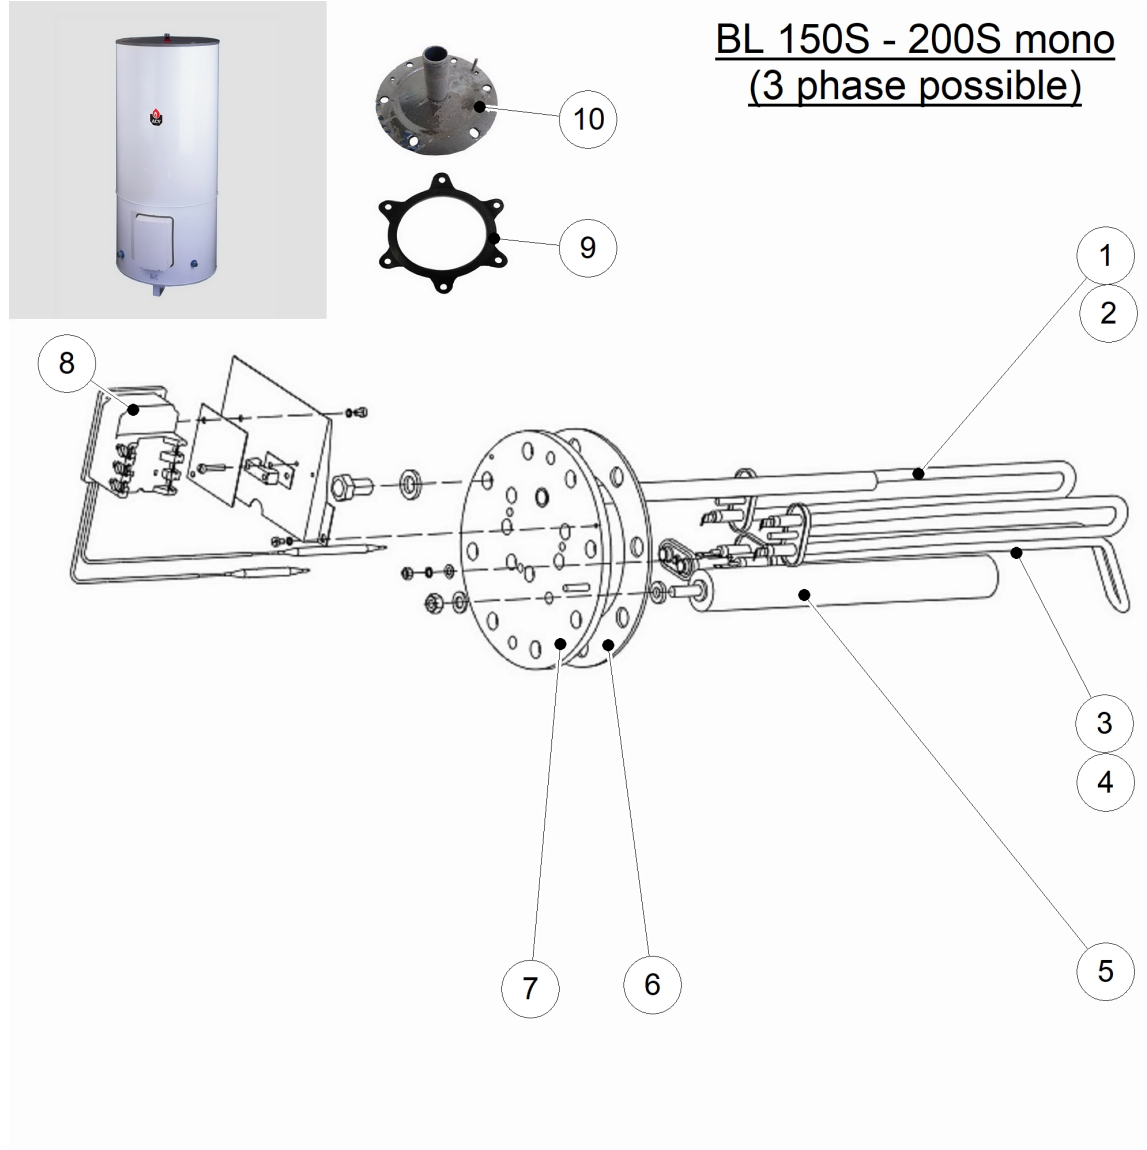

Glass BL-S mono(3) (floor)

Glass BL-S mono(3) (floor)

		Code	Code GA	Quant.	Photo	Description	Remarque
1		90033034	785366	2		Resist.chauff.BL 600W droite	BL 150S
2		90033037	785367	2		Resist.chauff.BL 800W droite	BL 200S
3		90016036	785355	1		Resist.chauff.BL 600W pliée	BL 150S
4		90017006	785356	1		Resist.chauff.BL 800W pliée	BL 200S
5		90021033	785358	1		Anode (32x270)+joint Glass150-200-300	
6		90044502	785374	1		Joint de bride montage socle Glass	
7		90018034	785357	1		Bride BL sol tri Glass	Not compatible V17
8		90057626	785379	1		T-stat (tri) BTS5005 Glass	
9		90027044	785360	1		Joint de bride emboutie Glass	
10		90009007	785347	1		Tuyau/bride dép.ECS Glass 150-200S	
11		90052041	785377	6		Joint resist.chauff.BL Glass	